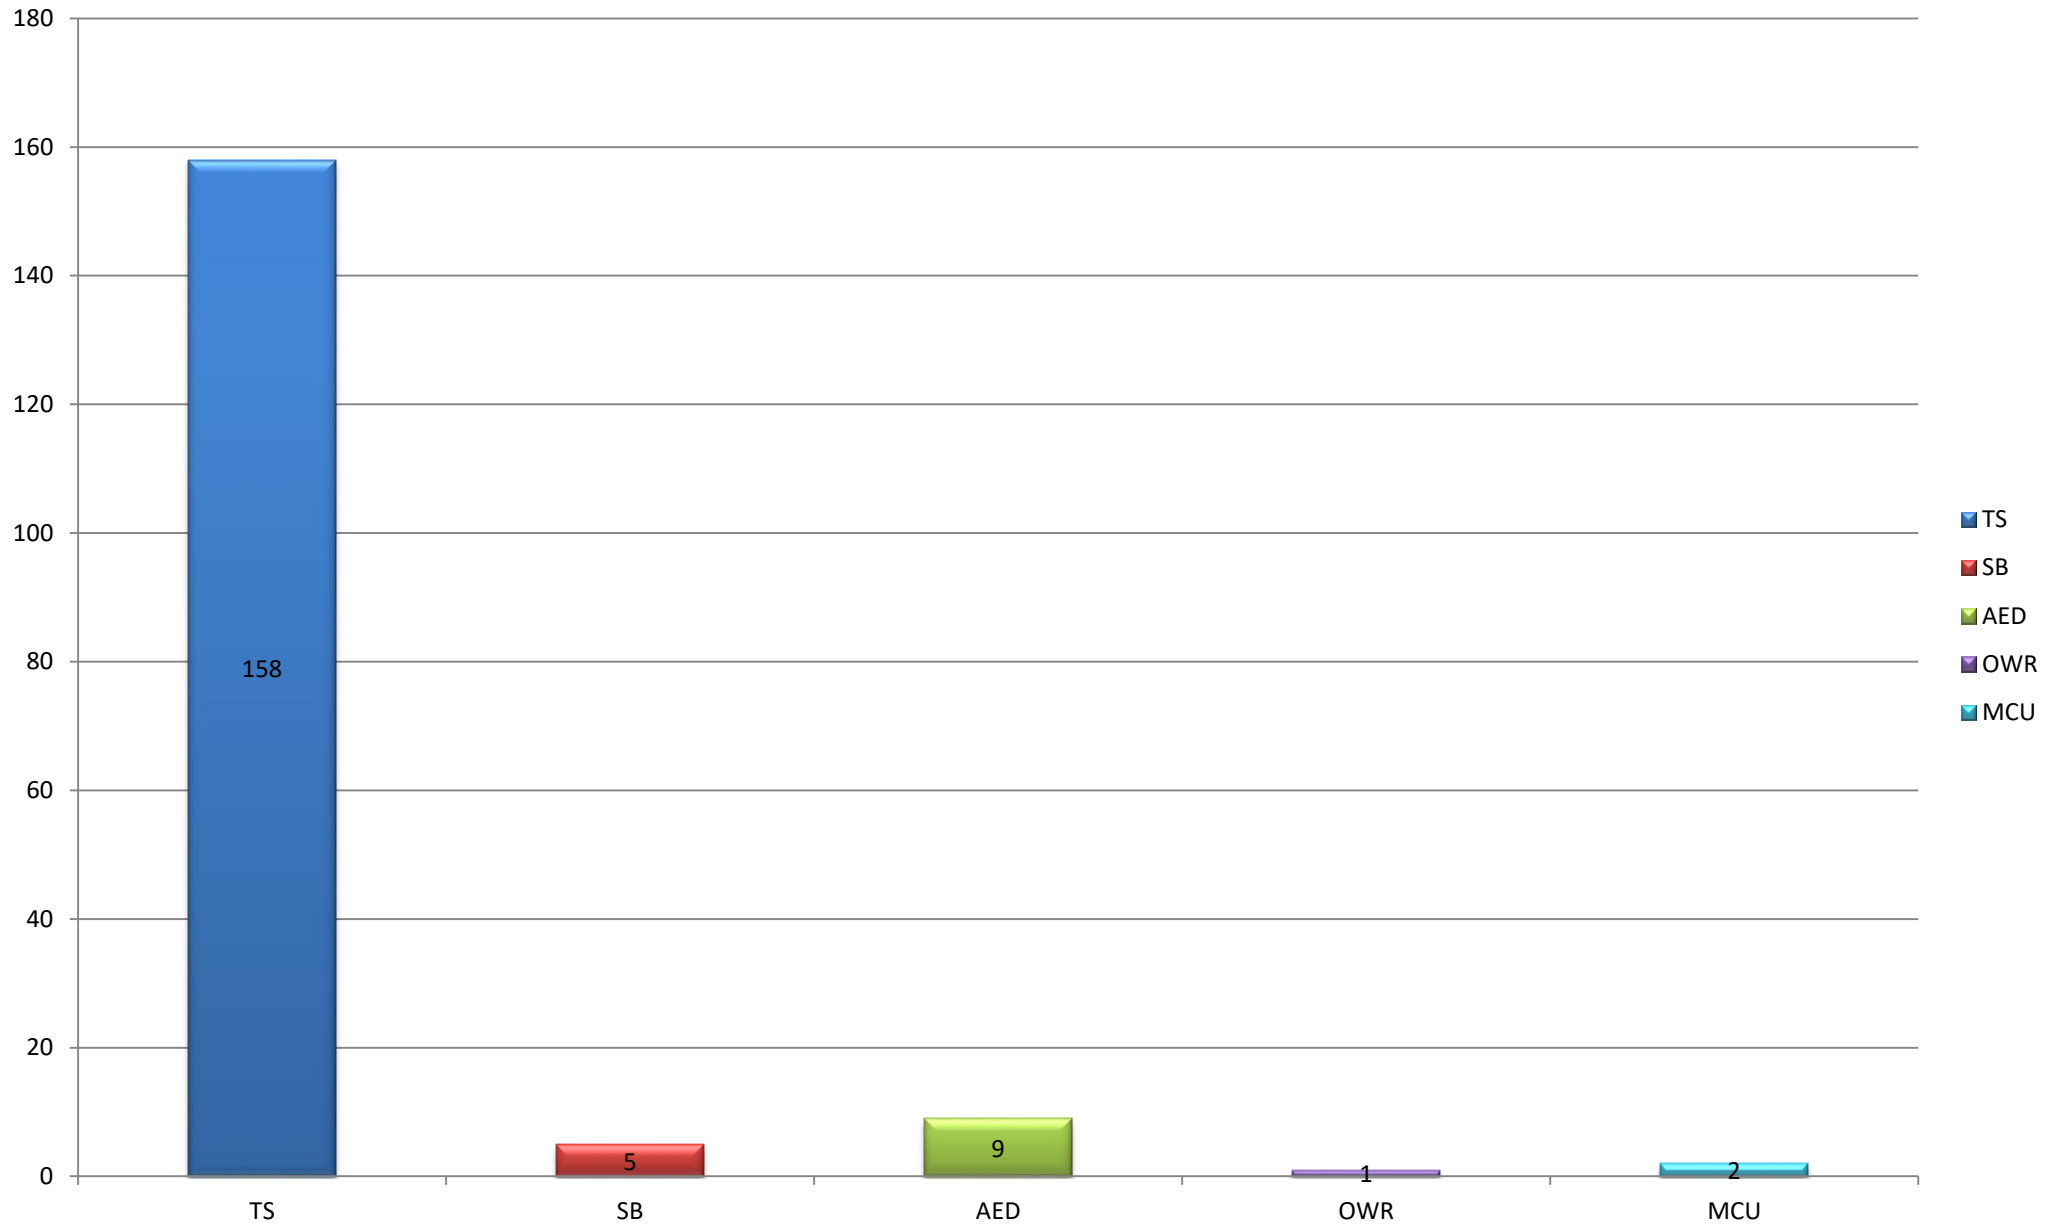

Totalen per dag

Overzicht uitrukken brandweer Neder-Betuwe - Alle groepen 2020

Totalen per maand

Overzicht uitrukken brandweer Neder-Betuwe - Alle groepen 2020

Totalen per type

Overzicht uitrukken brandweer Neder-Betuwe - Alle groepen 2020

Totalen per soort

Overzicht uitrukken brandweer Neder-Betuwe - Alle groepen 2020

Totalen per prio

Overzicht uitrukken brandweer Neder-Betuwe - Alle groepen 2020

Totalen per eenheid

Totalen op snelweg A15