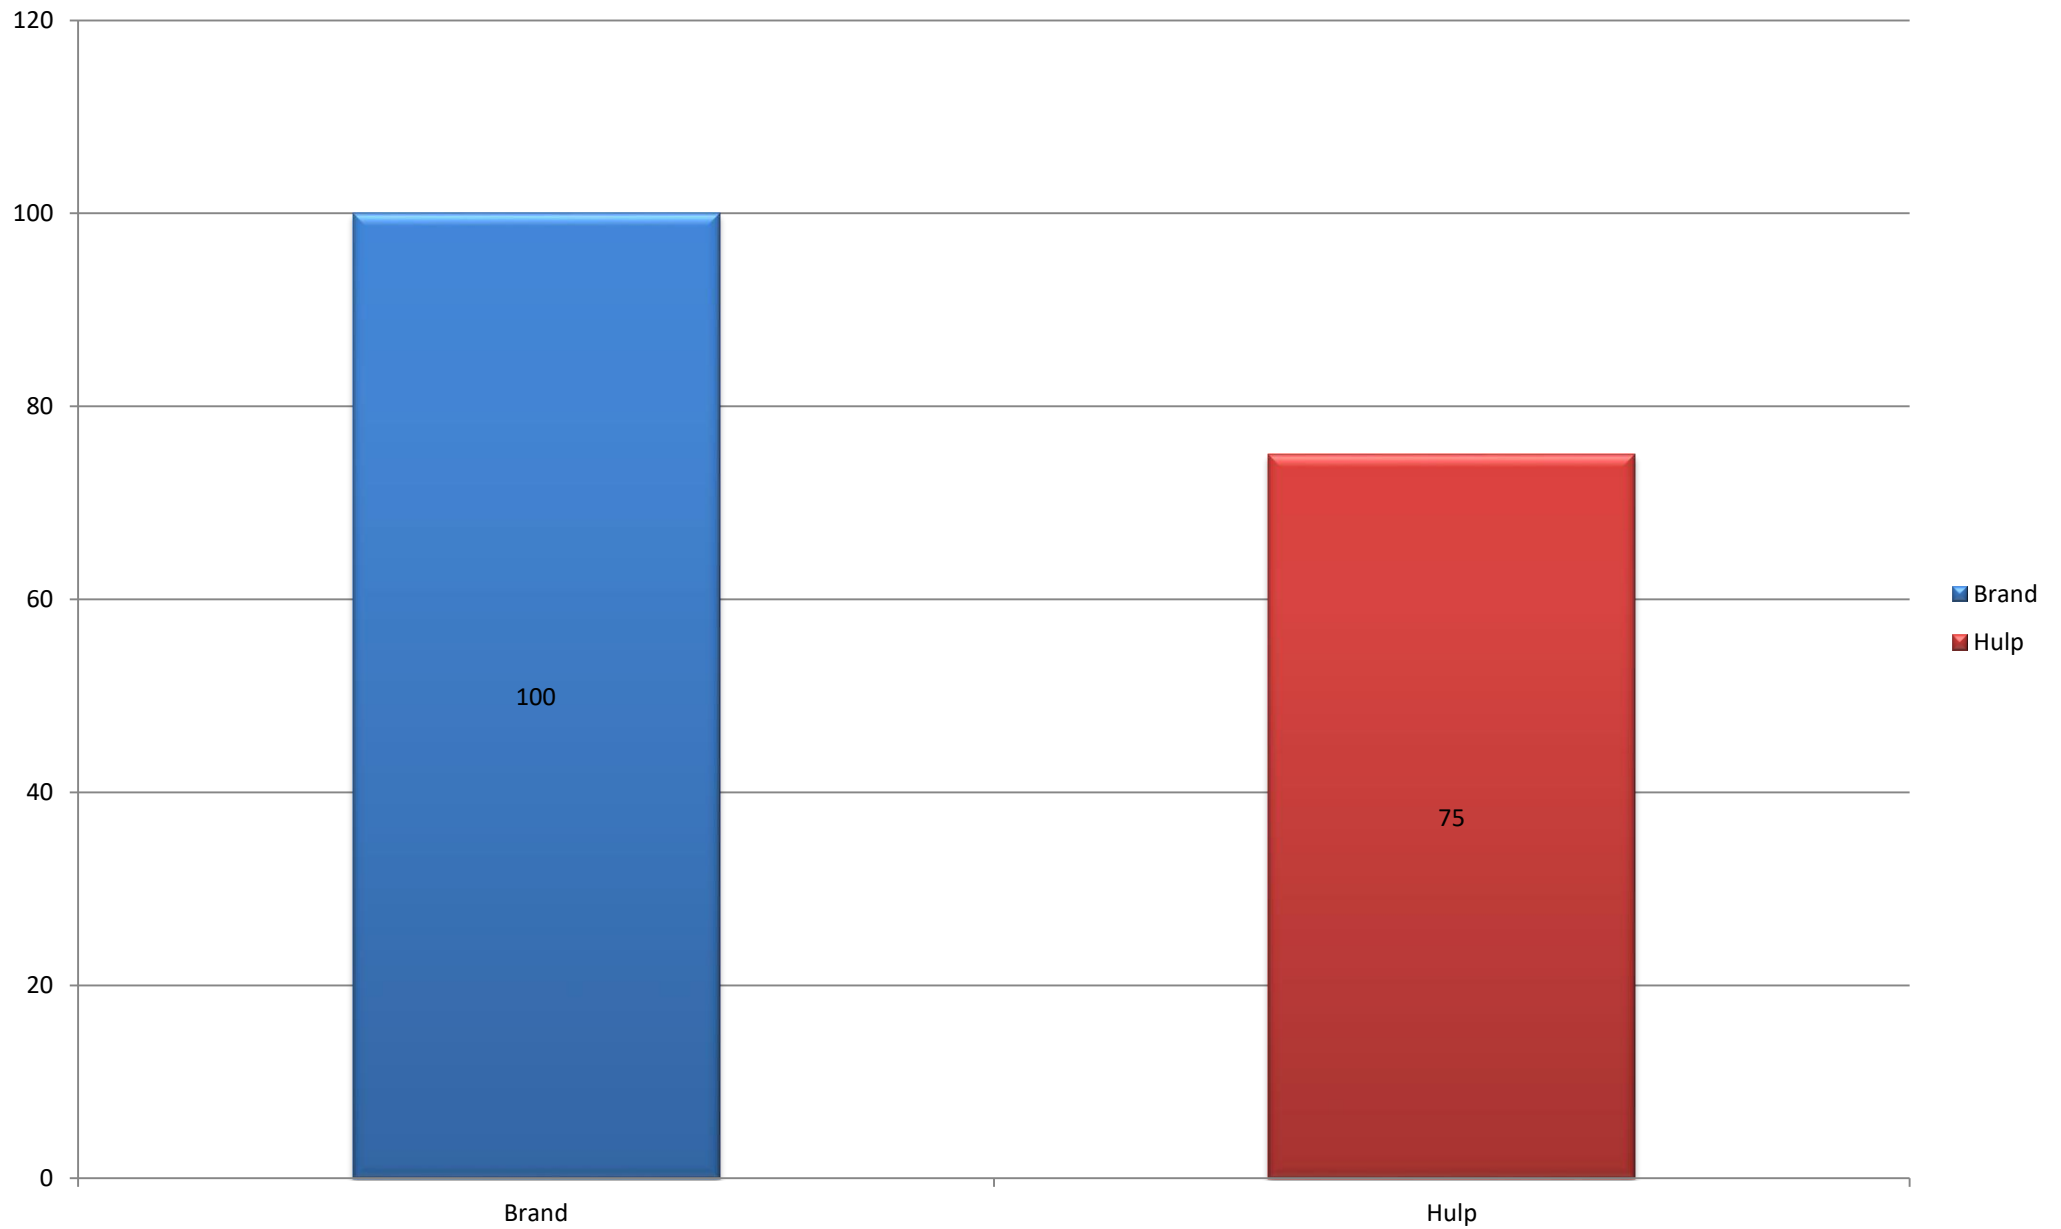

Overzicht uitrukken brandweer Neder-Betuwe - Alle groepen 2020

Totalen per groep

Overzicht uitrukken brandweer Neder-Betuwe - Alle groepen 2020

Totalen per dagdeel

Overzicht uitrukken brandweer Neder-Betuwe - Alle groepen 2020

Totalen per dag

Overzicht uitrukken brandweer Neder-Betuwe - Alle groepen 2020

Totalen per maand

Overzicht uitrukken brandweer Neder-Betuwe - Alle groepen 2020

Totalen per type

Overzicht uitrukken brandweer Neder-Betuwe - Alle groepen 2020

Totalen per soort

Overzicht uitrukken brandweer Neder-Betuwe - Alle groepen 2020

Totalen per prio

Overzicht uitrukken brandweer Neder-Betuwe - Alle groepen 2020

Totalen per eenheid

Totalen op snelweg A15