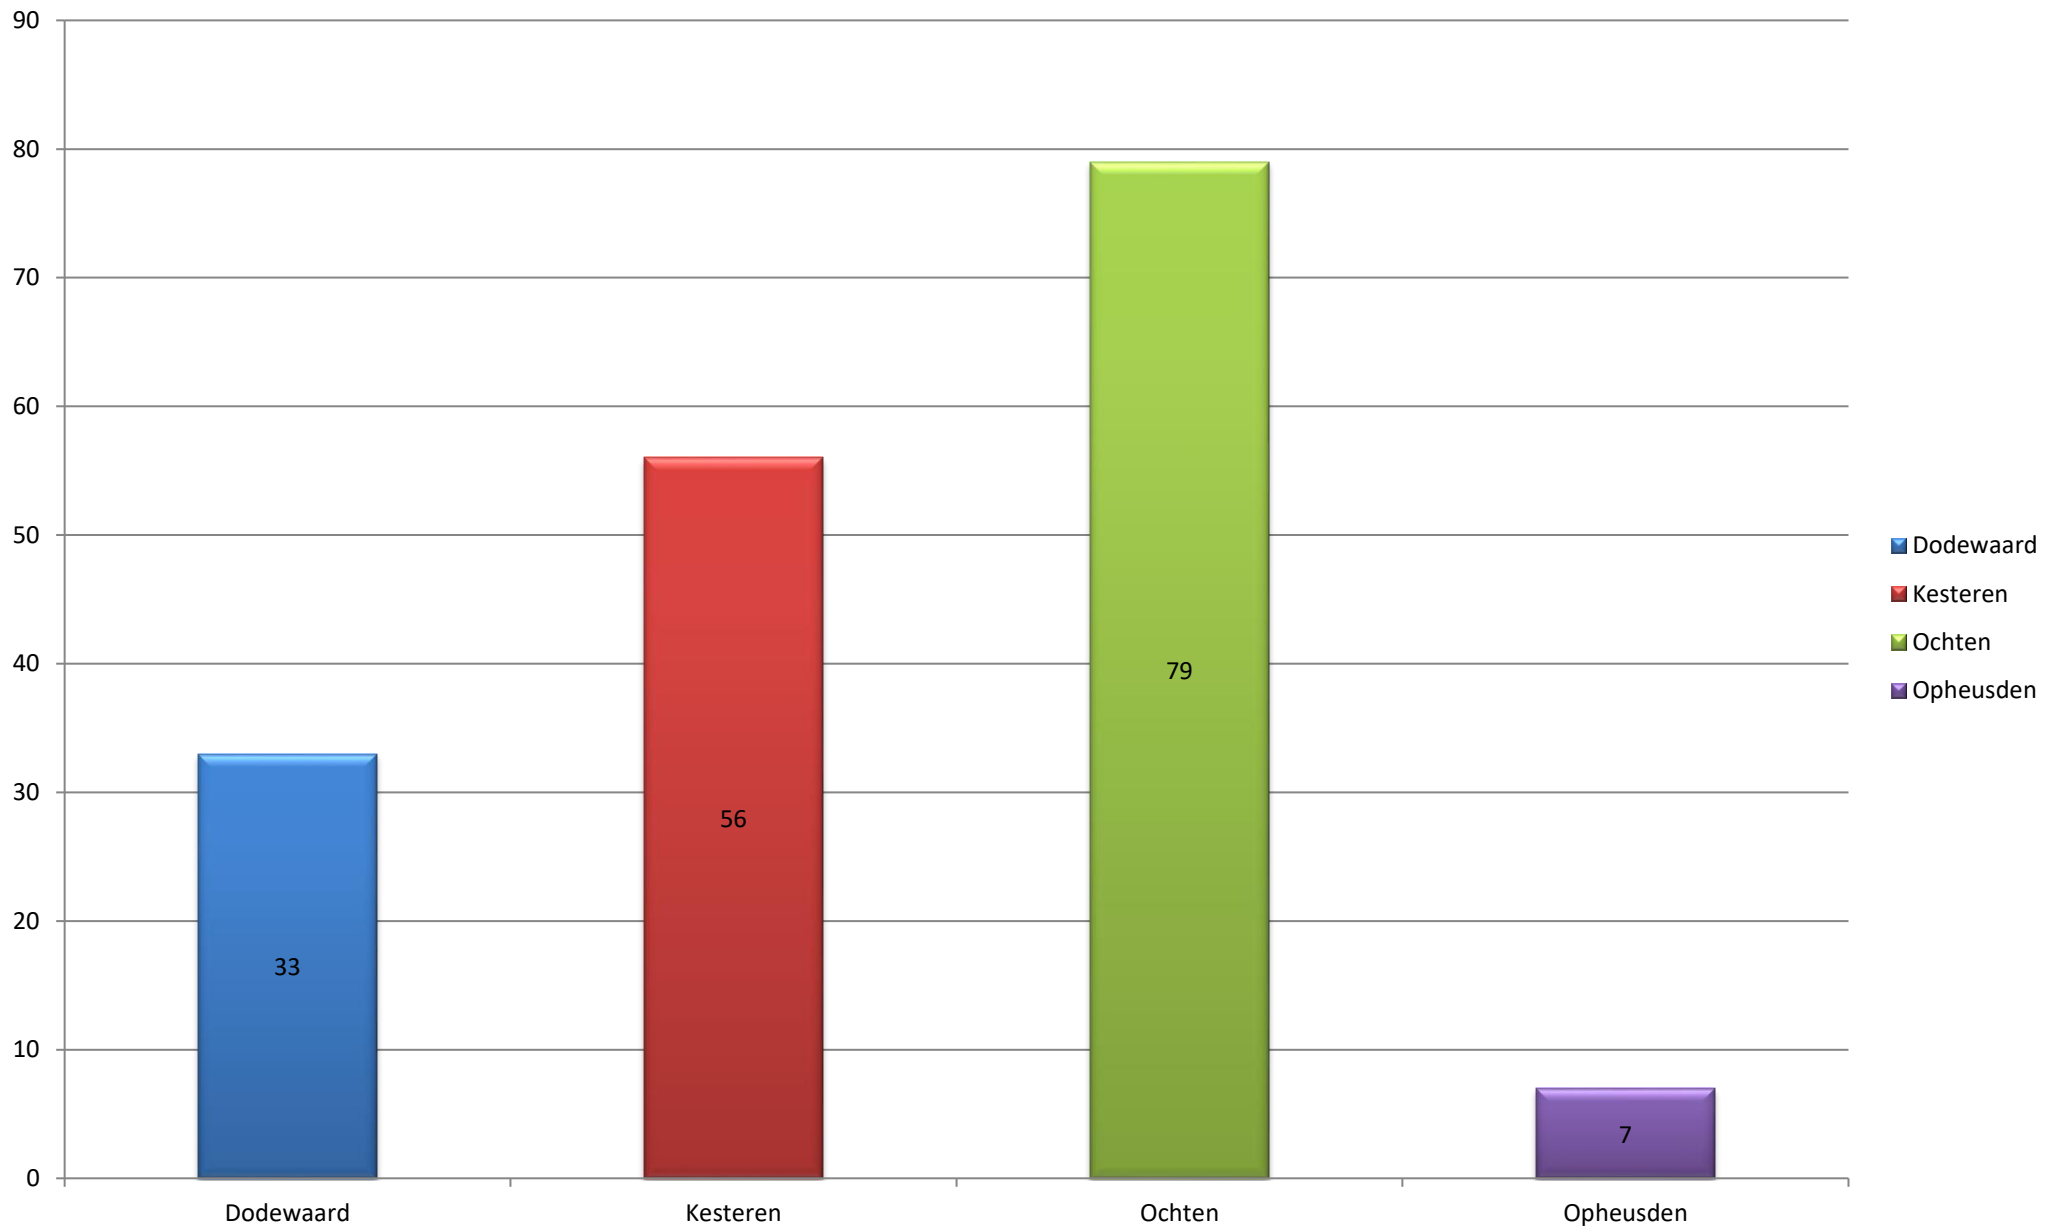

Overzicht uitrukken brandweer Neder-Betuwe - Alle groepen 2020

Totalen per groep

Overzicht uitrukken brandweer Neder-Betuwe - Alle groepen 2020

Totalen per dagdeel

Overzicht uitrukken brandweer Neder-Betuwe - Alle groepen 2020

Totalen per dag

Overzicht uitrukken brandweer Neder-Betuwe - Alle groepen 2020

Totalen per maand

Overzicht uitrukken brandweer Neder-Betuwe - Alle groepen 2020

Totalen per type

Overzicht uitrukken brandweer Neder-Betuwe - Alle groepen 2020

Totalen per soort

Overzicht uitrukken brandweer Neder-Betuwe - Alle groepen 2020

Totalen per prio

Overzicht uitrukken brandweer Neder-Betuwe - Alle groepen 2020

Totalen per eenheid

Totalen op snelweg A15