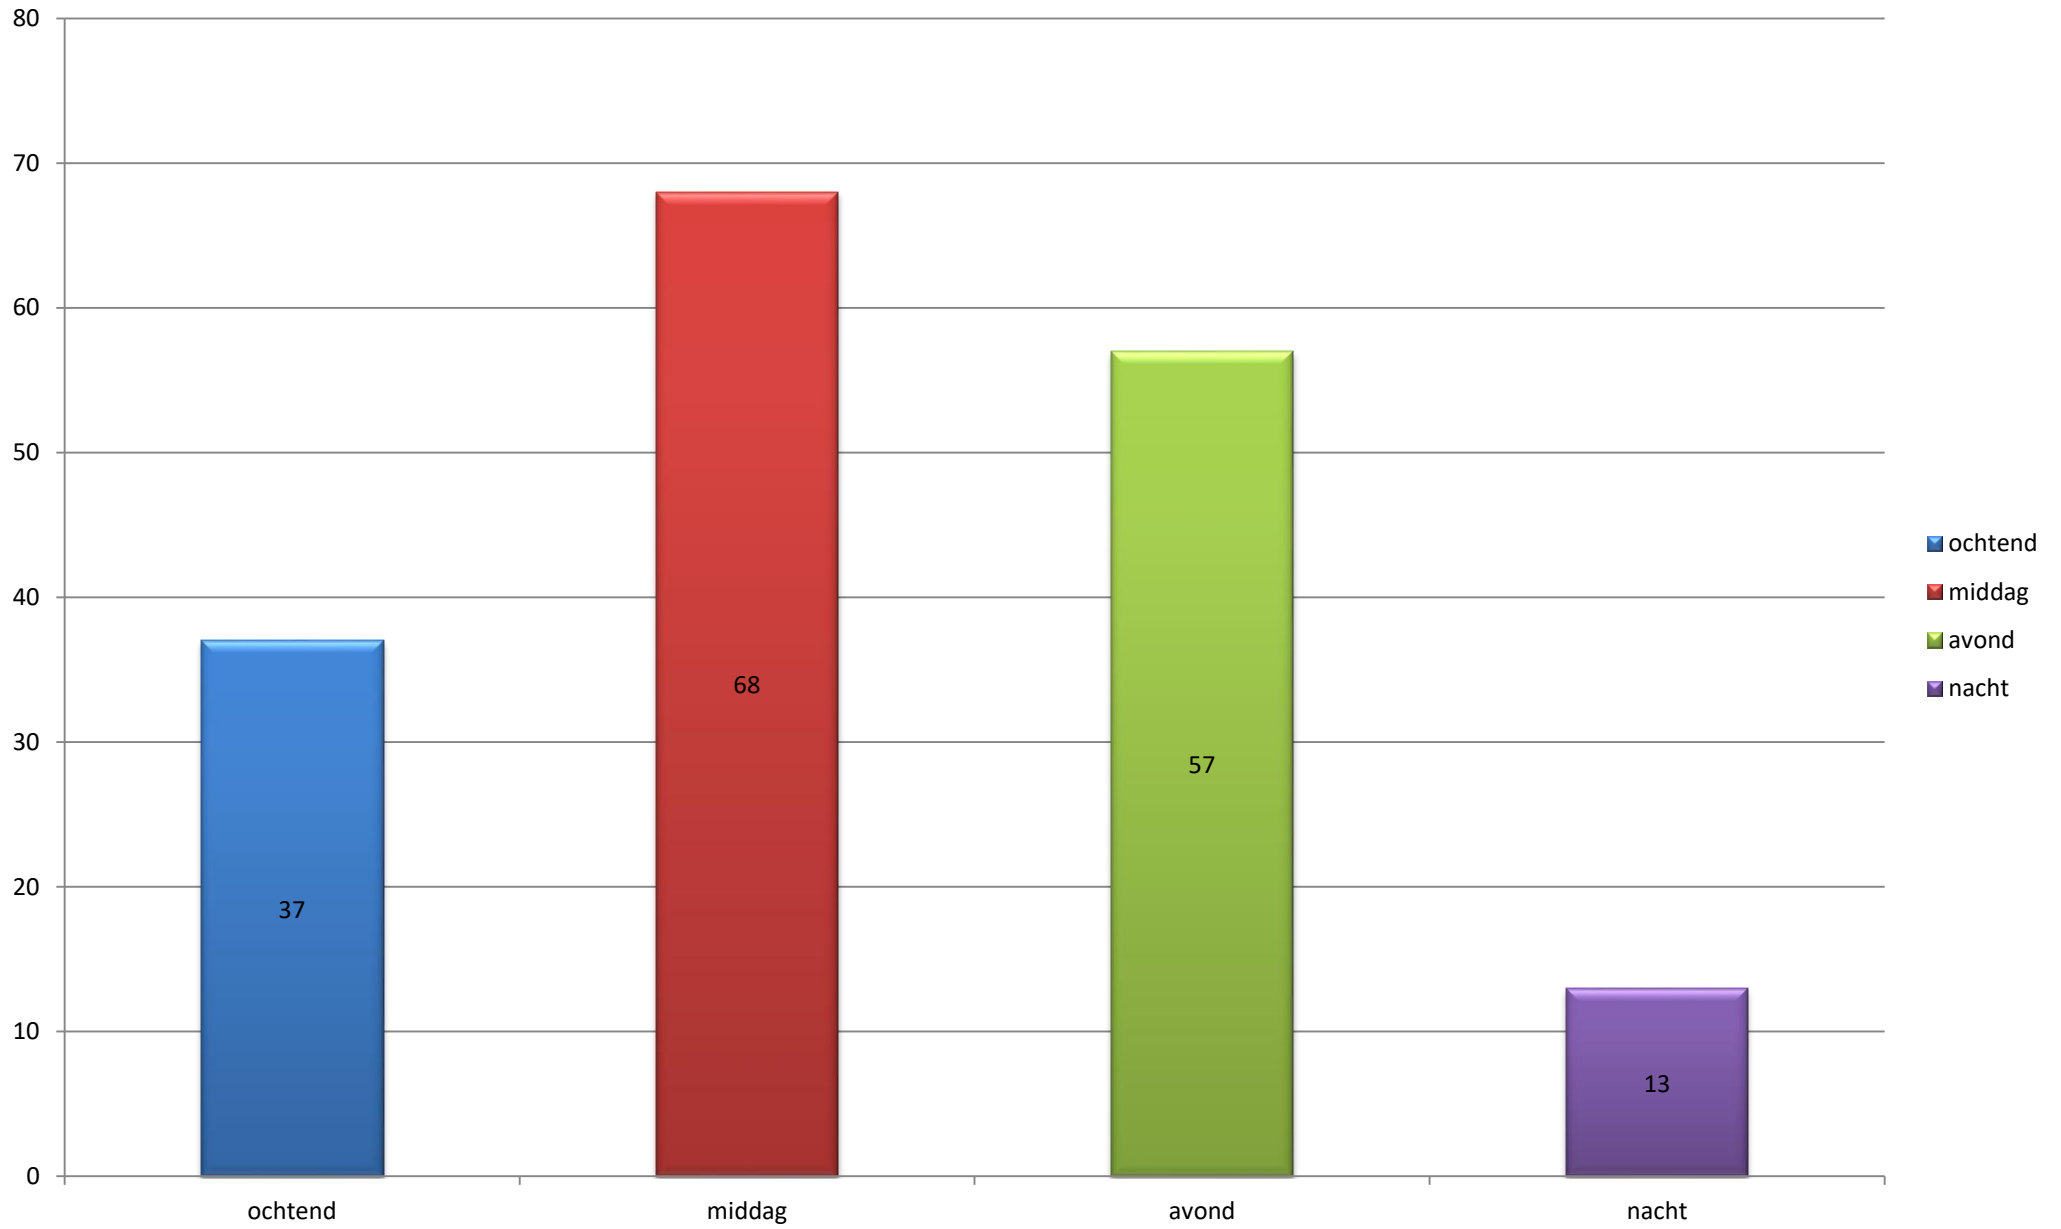

Overzicht uitrukken brandweer Neder-Betuwe - Alle groepen 2020

Totalen per groep

Overzicht uitrukken brandweer Neder-Betuwe - Alle groepen 2020

Totalen per dagdeel

Overzicht uitrukken brandweer Neder-Betuwe - Alle groepen 2020

Totalen per dag

Overzicht uitrukken brandweer Neder-Betuwe - Alle groepen 2020

Totalen per maand

Overzicht uitrukken brandweer Neder-Betuwe - Alle groepen 2020

Totalen per type

Overzicht uitrukken brandweer Neder-Betuwe - Alle groepen 2020

Totalen per soort

Overzicht uitrukken brandweer Neder-Betuwe - Alle groepen 2020

Totalen per prio

Overzicht uitrukken brandweer Neder-Betuwe - Alle groepen 2020

Totalen per eenheid

Totalen op snelweg A15