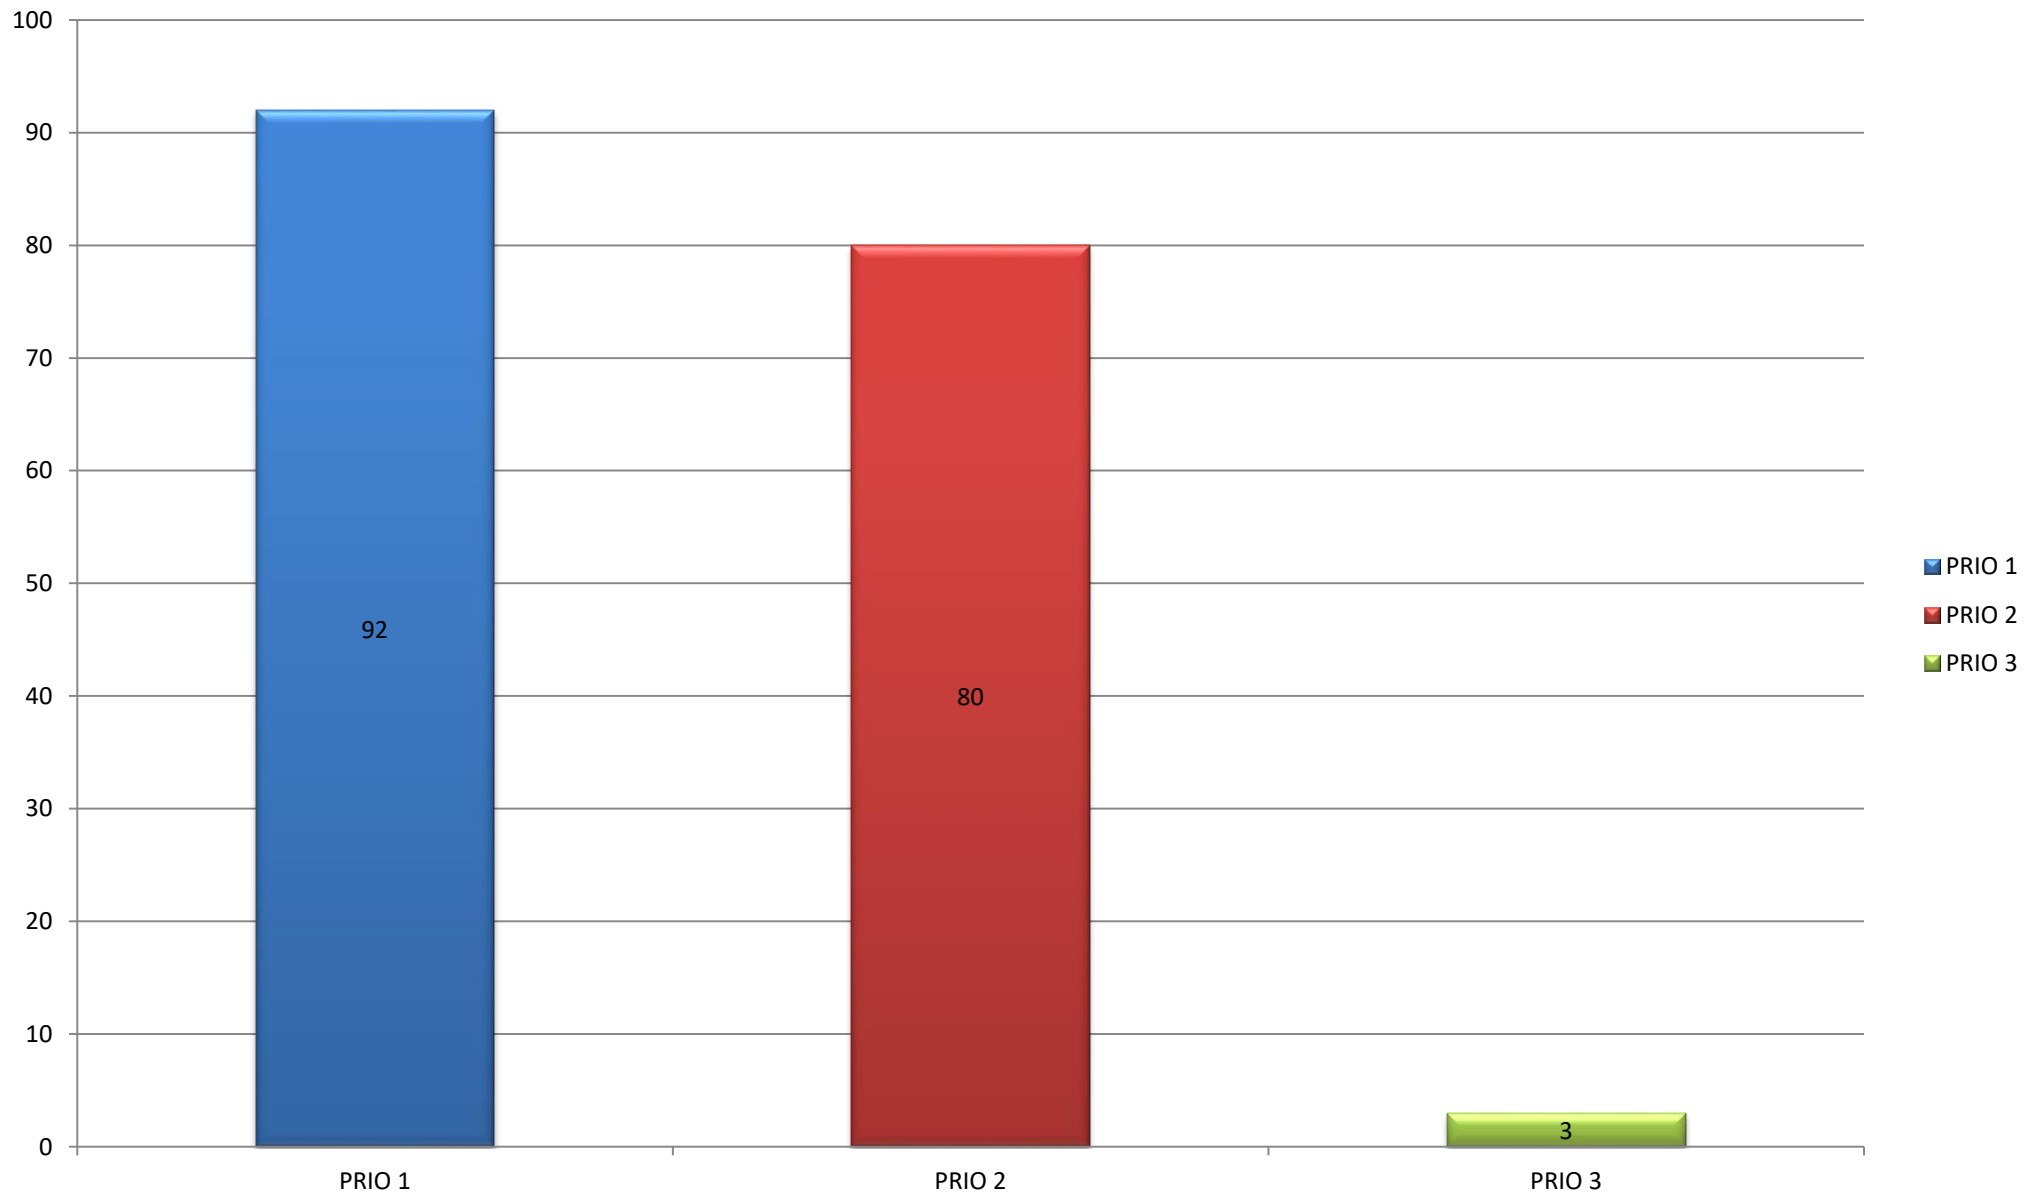

Totalen per dag

Overzicht uitrukken brandweer Neder-Betuwe - Alle groepen 2020

Totalen per maand

Overzicht uitrukken brandweer Neder-Betuwe - Alle groepen 2020

Totalen per type

Overzicht uitrukken brandweer Neder-Betuwe - Alle groepen 2020

Totalen per soort

Overzicht uitrukken brandweer Neder-Betuwe - Alle groepen 2020

Totalen per prio

Overzicht uitrukken brandweer Neder-Betuwe - Alle groepen 2020

Totalen per eenheid

Totalen op snelweg A15