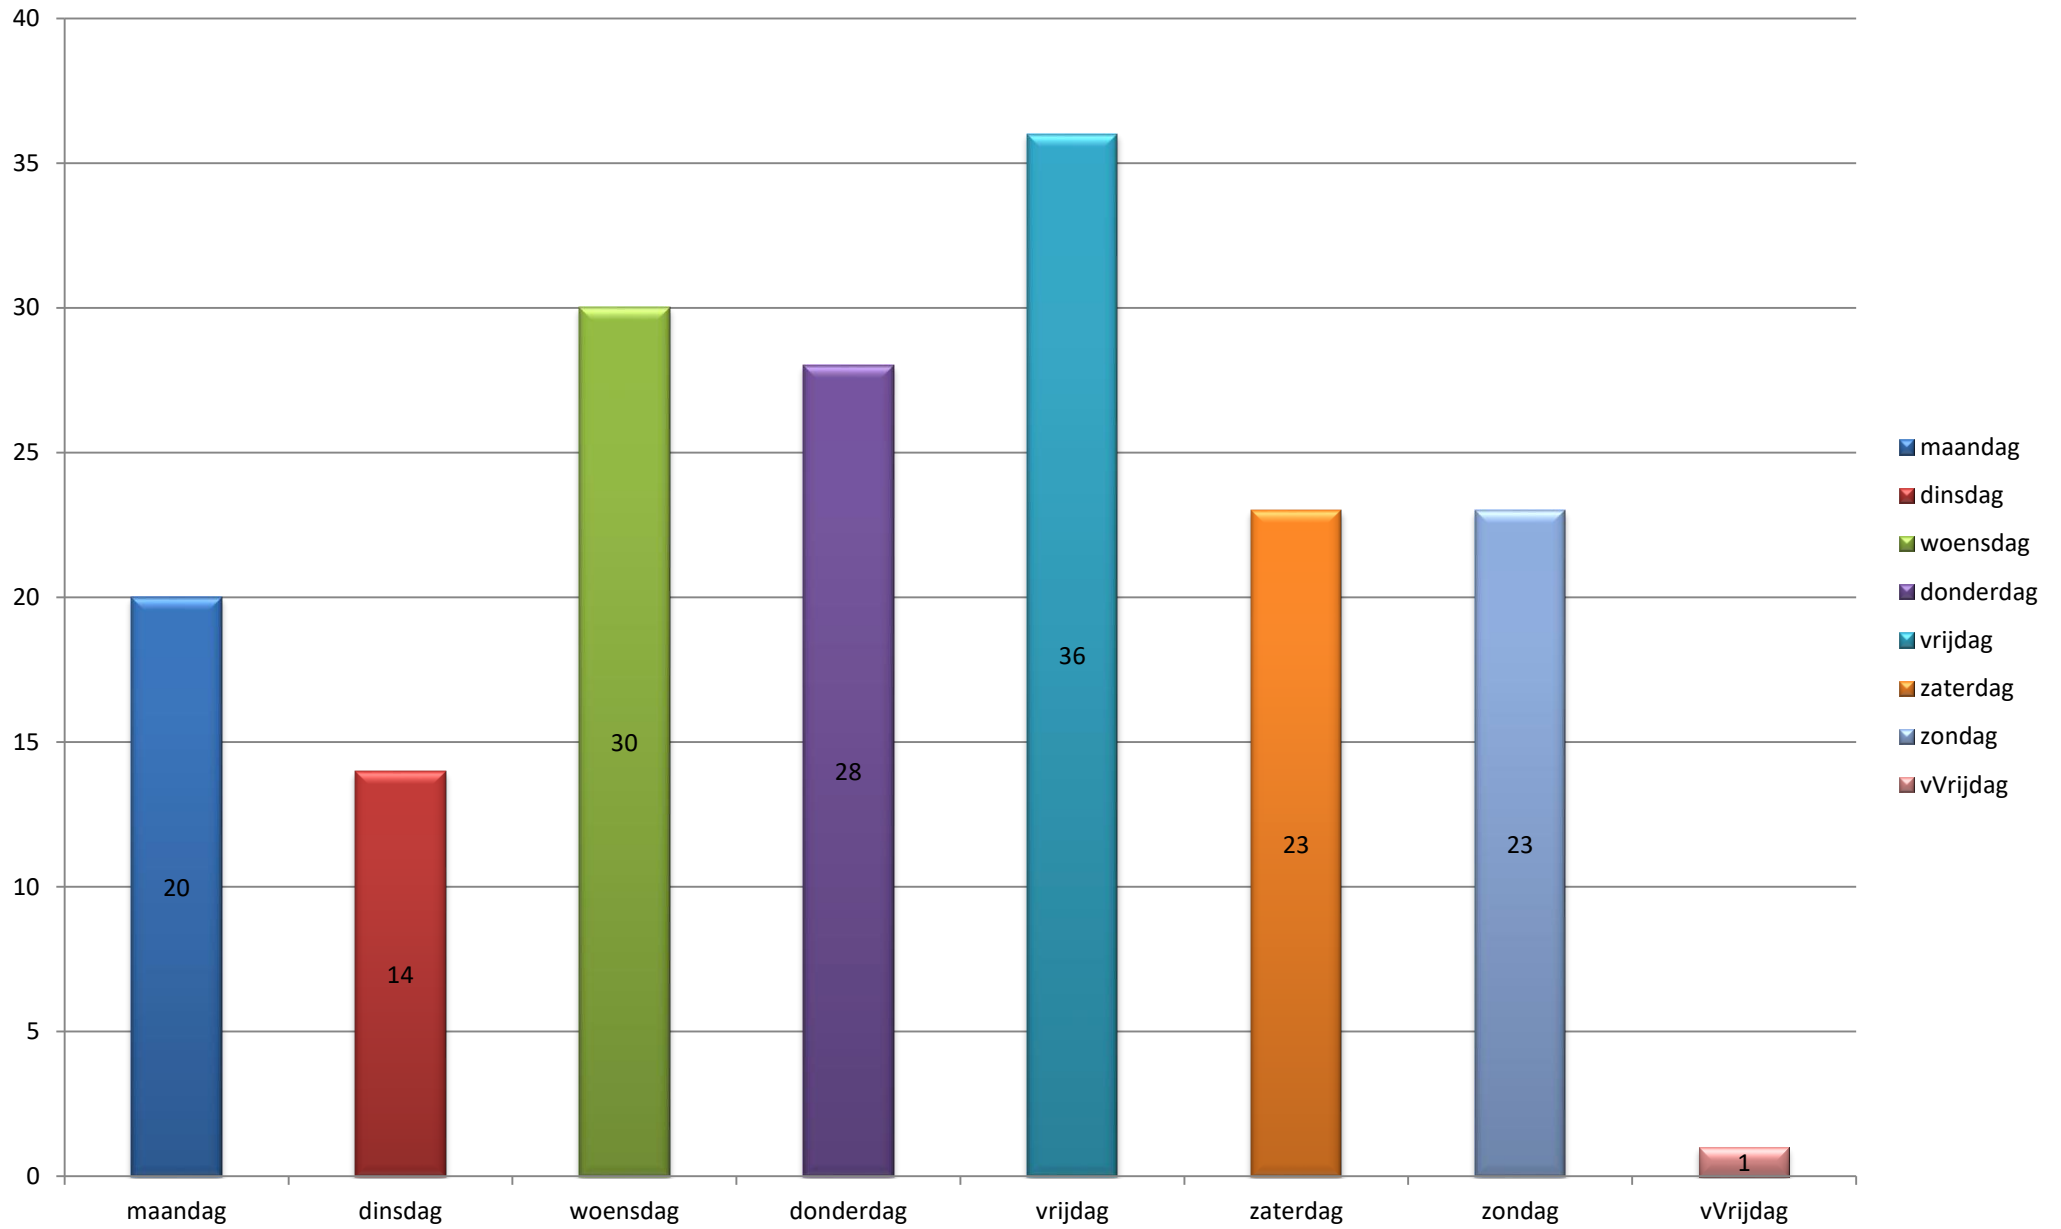

Overzicht uitrukken brandweer Neder-Betuwe - Alle groepen 2020

Totalen per dag