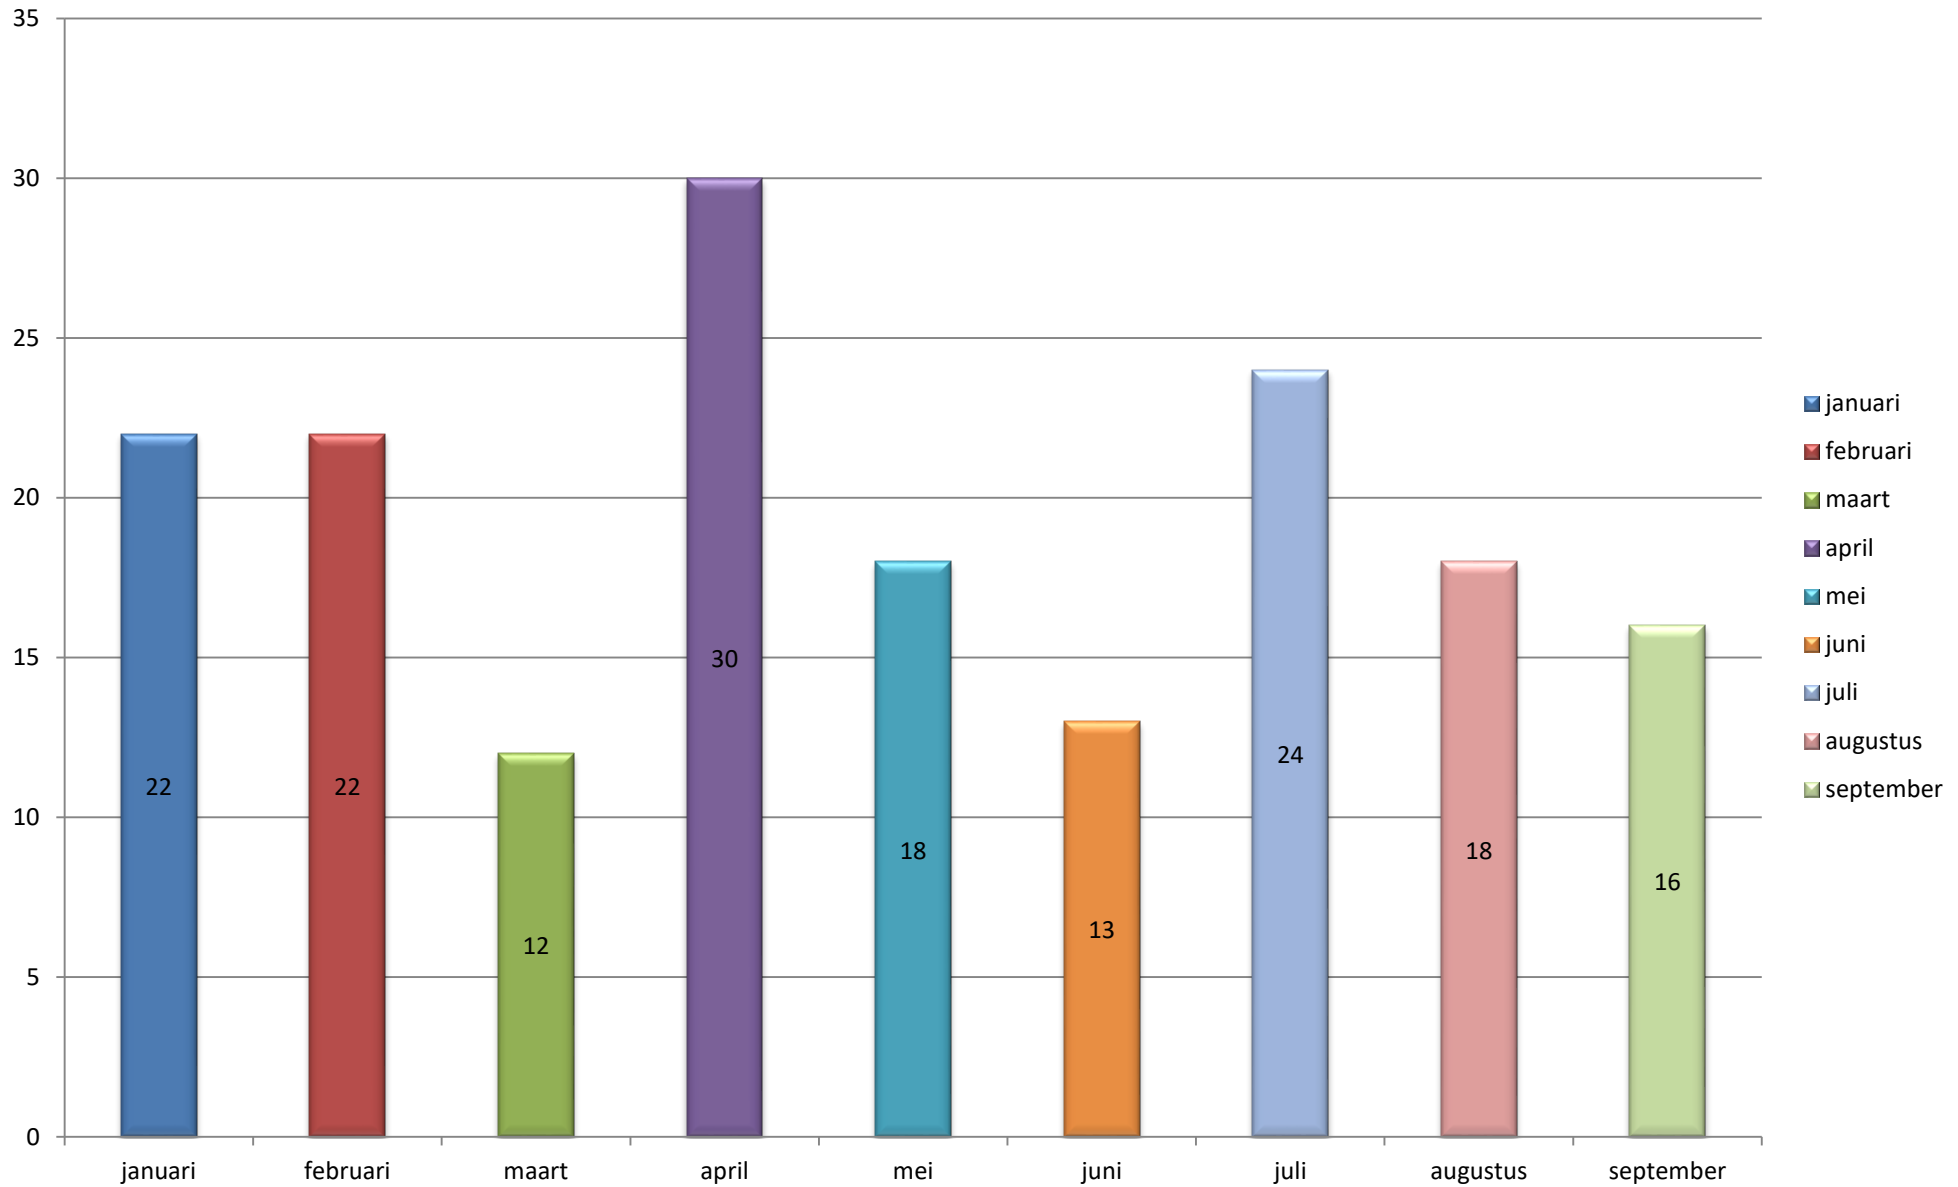

Overzicht uitrukken brandweer Neder-Betuwe - Alle groepen 2020

Totalen per groep

Overzicht uitrukken brandweer Neder-Betuwe - Alle groepen 2020

Totalen per dagdeel

Overzicht uitrukken brandweer Neder-Betuwe - Alle groepen 2020

Totalen per dag

Overzicht uitrukken brandweer Neder-Betuwe - Alle groepen 2020

Totalen per maand

Overzicht uitrukken brandweer Neder-Betuwe - Alle groepen 2020

Totalen per type

Overzicht uitrukken brandweer Neder-Betuwe - Alle groepen 2020

Totalen per soort

Overzicht uitrukken brandweer Neder-Betuwe - Alle groepen 2020

Totalen per prio

Overzicht uitrukken brandweer Neder-Betuwe - Alle groepen 2020

Totalen per eenheid

Totalen op snelweg A15