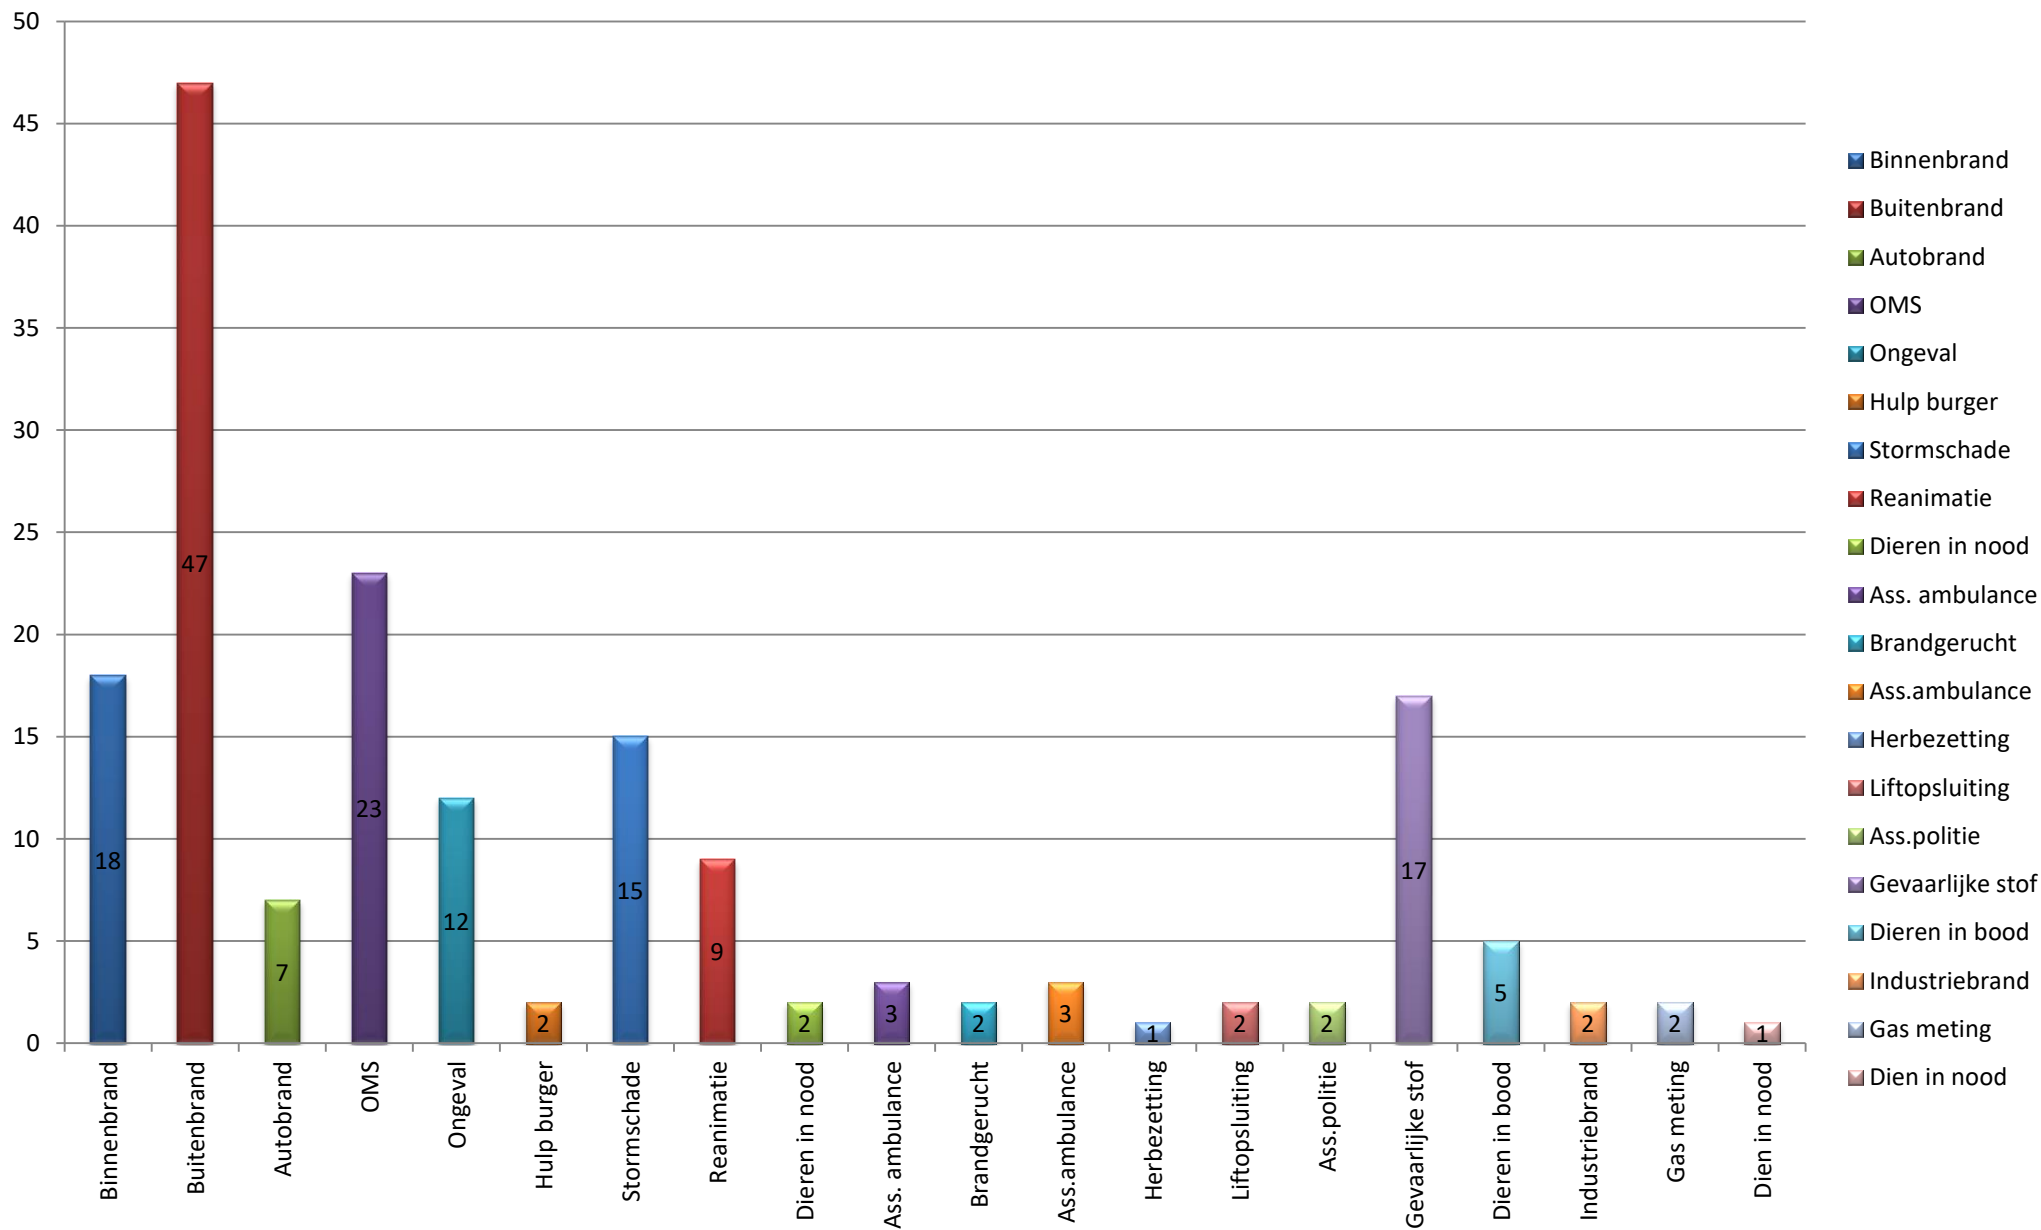

Overzicht uitrukken brandweer Neder-Betuwe - Alle groepen 2020

Totalen per groep

Overzicht uitrukken brandweer Neder-Betuwe - Alle groepen 2020

Totalen per dagdeel

Overzicht uitrukken brandweer Neder-Betuwe - Alle groepen 2020

Totalen per dag

Overzicht uitrukken brandweer Neder-Betuwe - Alle groepen 2020

Totalen per maand

Overzicht uitrukken brandweer Neder-Betuwe - Alle groepen 2020

Totalen per type

Overzicht uitrukken brandweer Neder-Betuwe - Alle groepen 2020

Totalen per soort

Overzicht uitrukken brandweer Neder-Betuwe - Alle groepen 2020

Totalen per prio

Overzicht uitrukken brandweer Neder-Betuwe - Alle groepen 2020

Totalen per eenheid

Totalen op snelweg A15