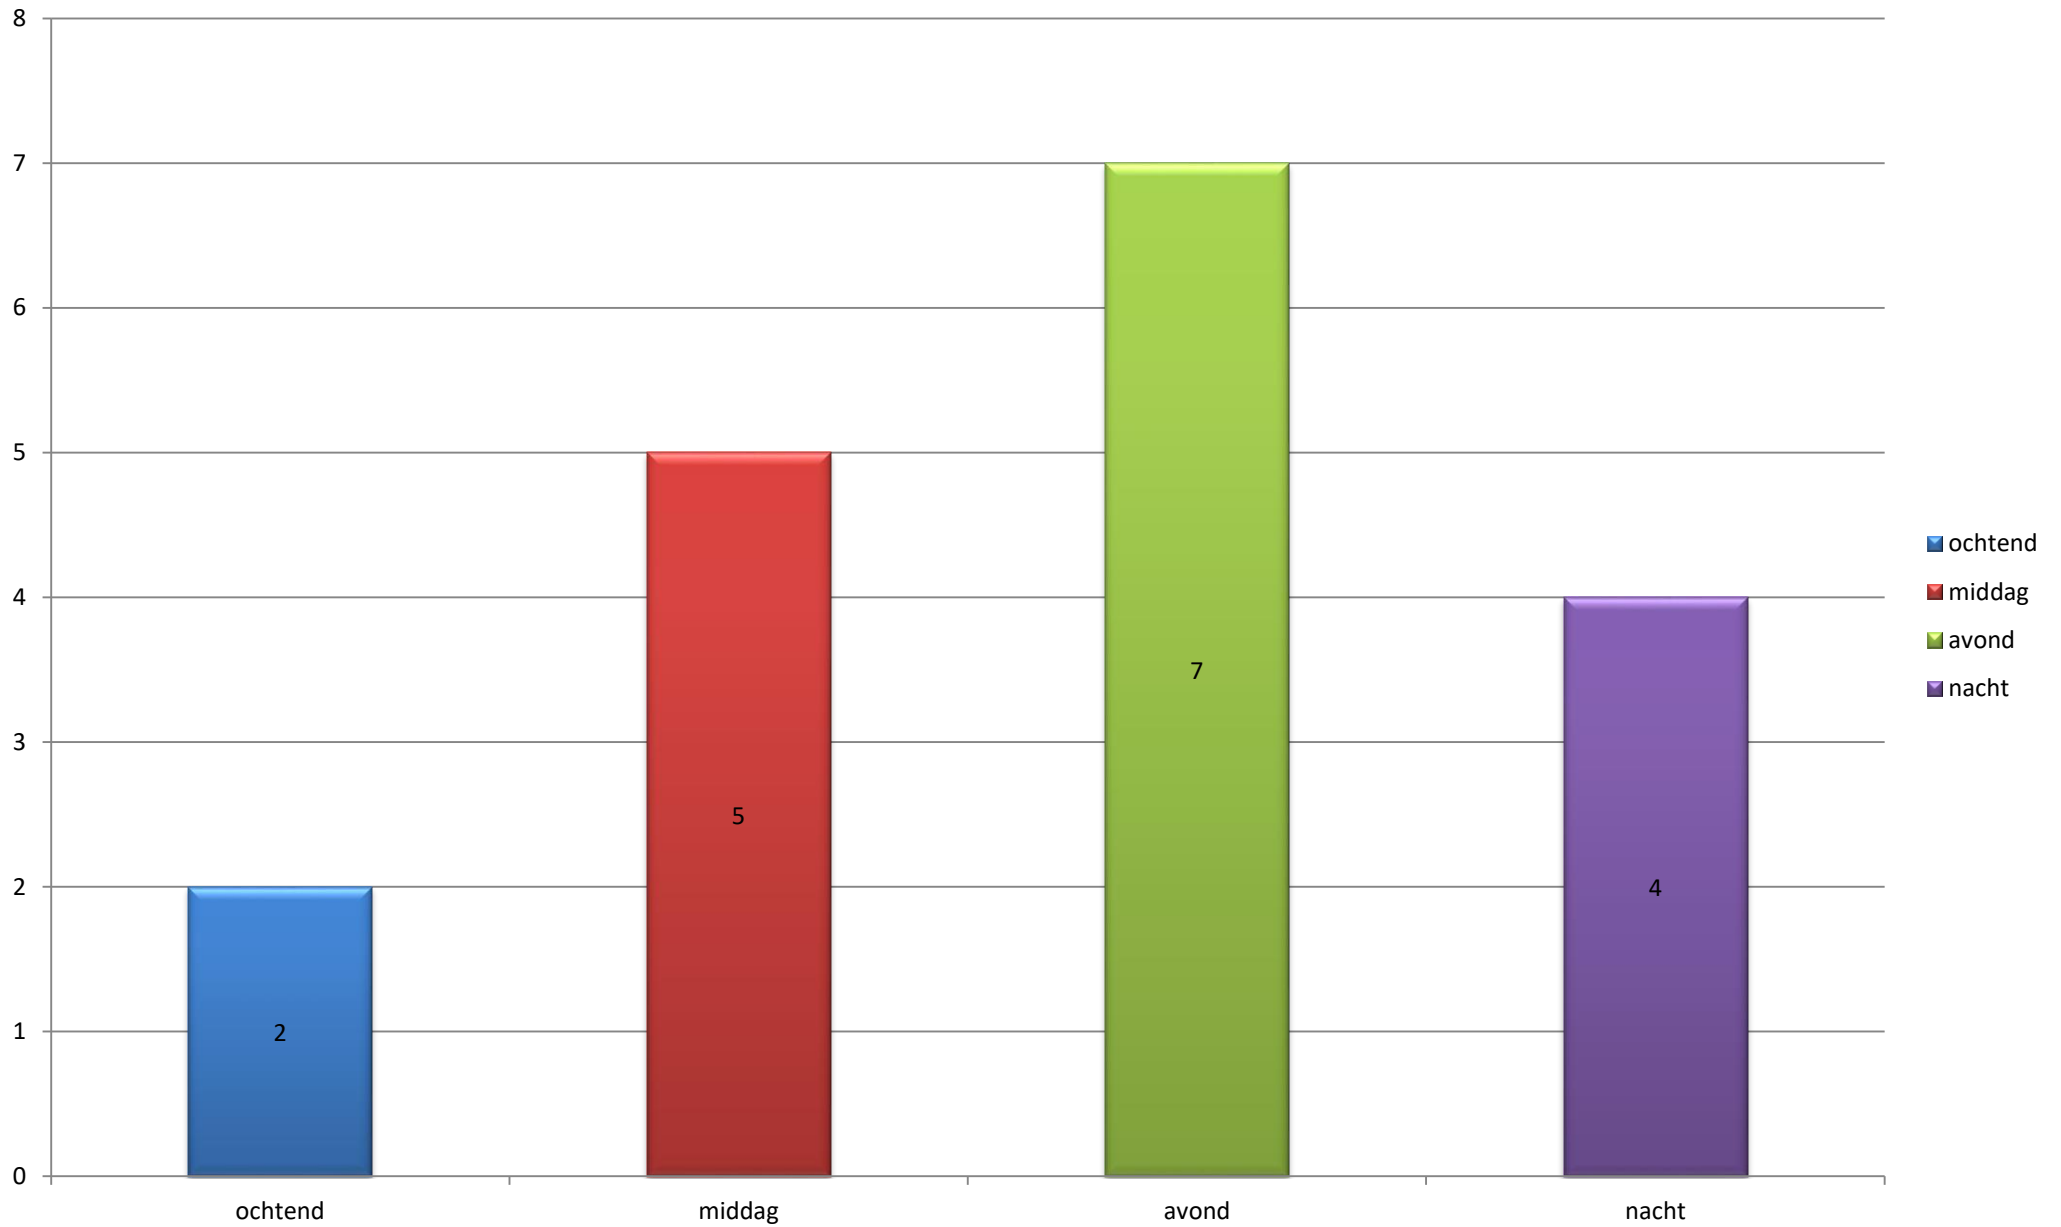

*Overzicht uitrukken brandweer Neder-Betuwe - Alle groepen 2019*

**Totalen per groep**

*Overzicht uitrukken brandweer Neder-Betuwe - Alle groepen 2019*

**Totalen per dagdeel**

*Overzicht uitrukken brandweer Neder-Betuwe - Alle groepen 2019*

**Totalen per dag**

*Overzicht uitrukken brandweer Neder-Betuwe - Alle groepen 2019*

**Totalen per maand**

*Overzicht uitrukken brandweer Neder-Betuwe - Alle groepen 2019*

**Totalen per type**

Overzicht uitrukken brandweer Neder-Betuwe - Alle groepen 2019

### Totalen op snelweg A15