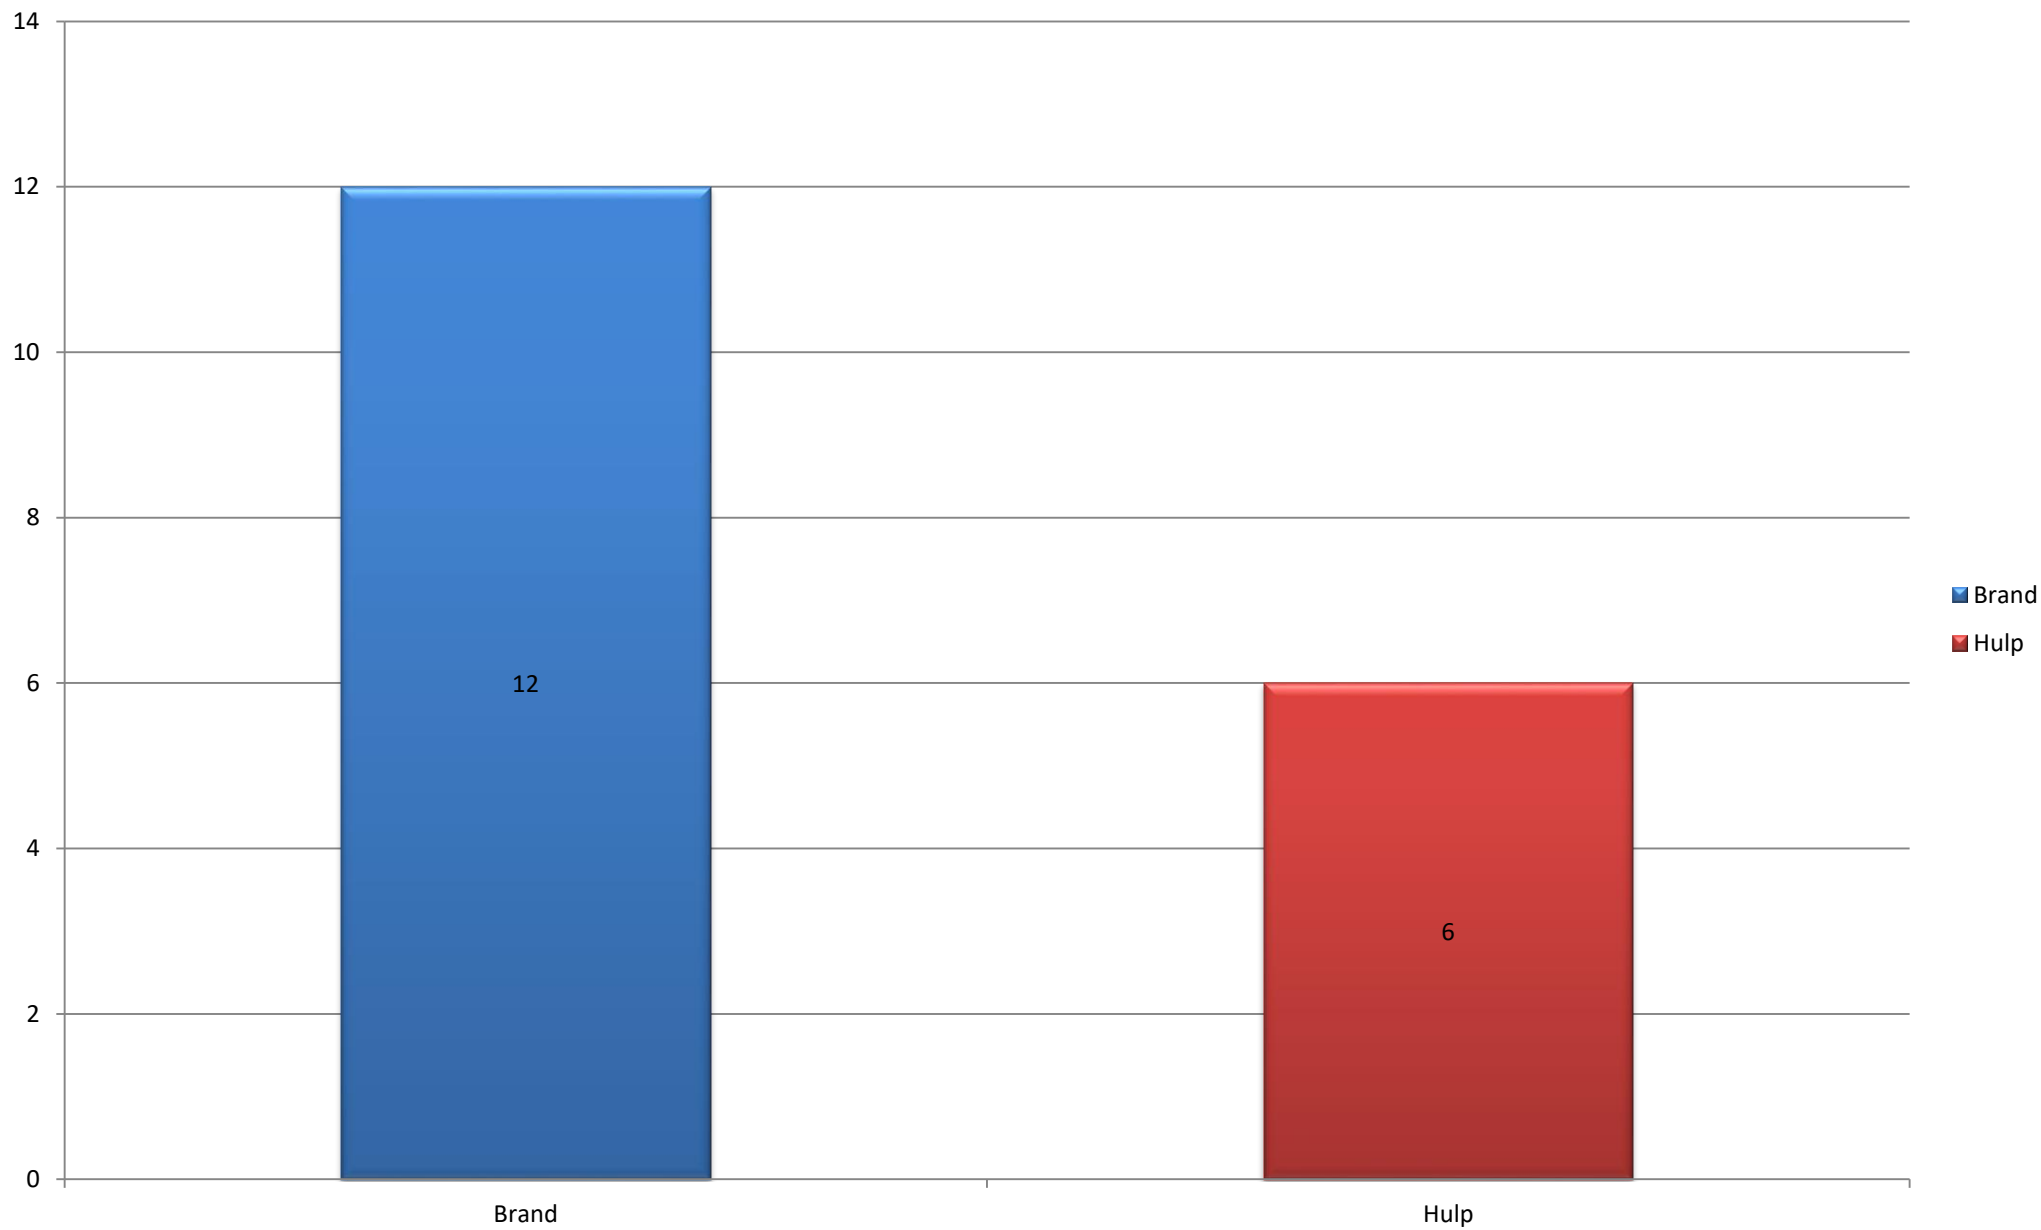

*Overzicht uitrukken brandweer Neder-Betuwe - Alle groepen 2019*

**Totalen per groep**

*Overzicht uitrukken brandweer Neder-Betuwe - Alle groepen 2019*

**Totalen per dagdeel**

*Overzicht uitrukken brandweer Neder-Betuwe - Alle groepen 2019*

**Totalen per dag**

*Overzicht uitrukken brandweer Neder-Betuwe - Alle groepen 2019*

**Totalen per maand**

*Overzicht uitrukken brandweer Neder-Betuwe - Alle groepen 2019*

**Totalen per type**

Overzicht uitrukken brandweer Neder-Betuwe - Alle groepen 2019