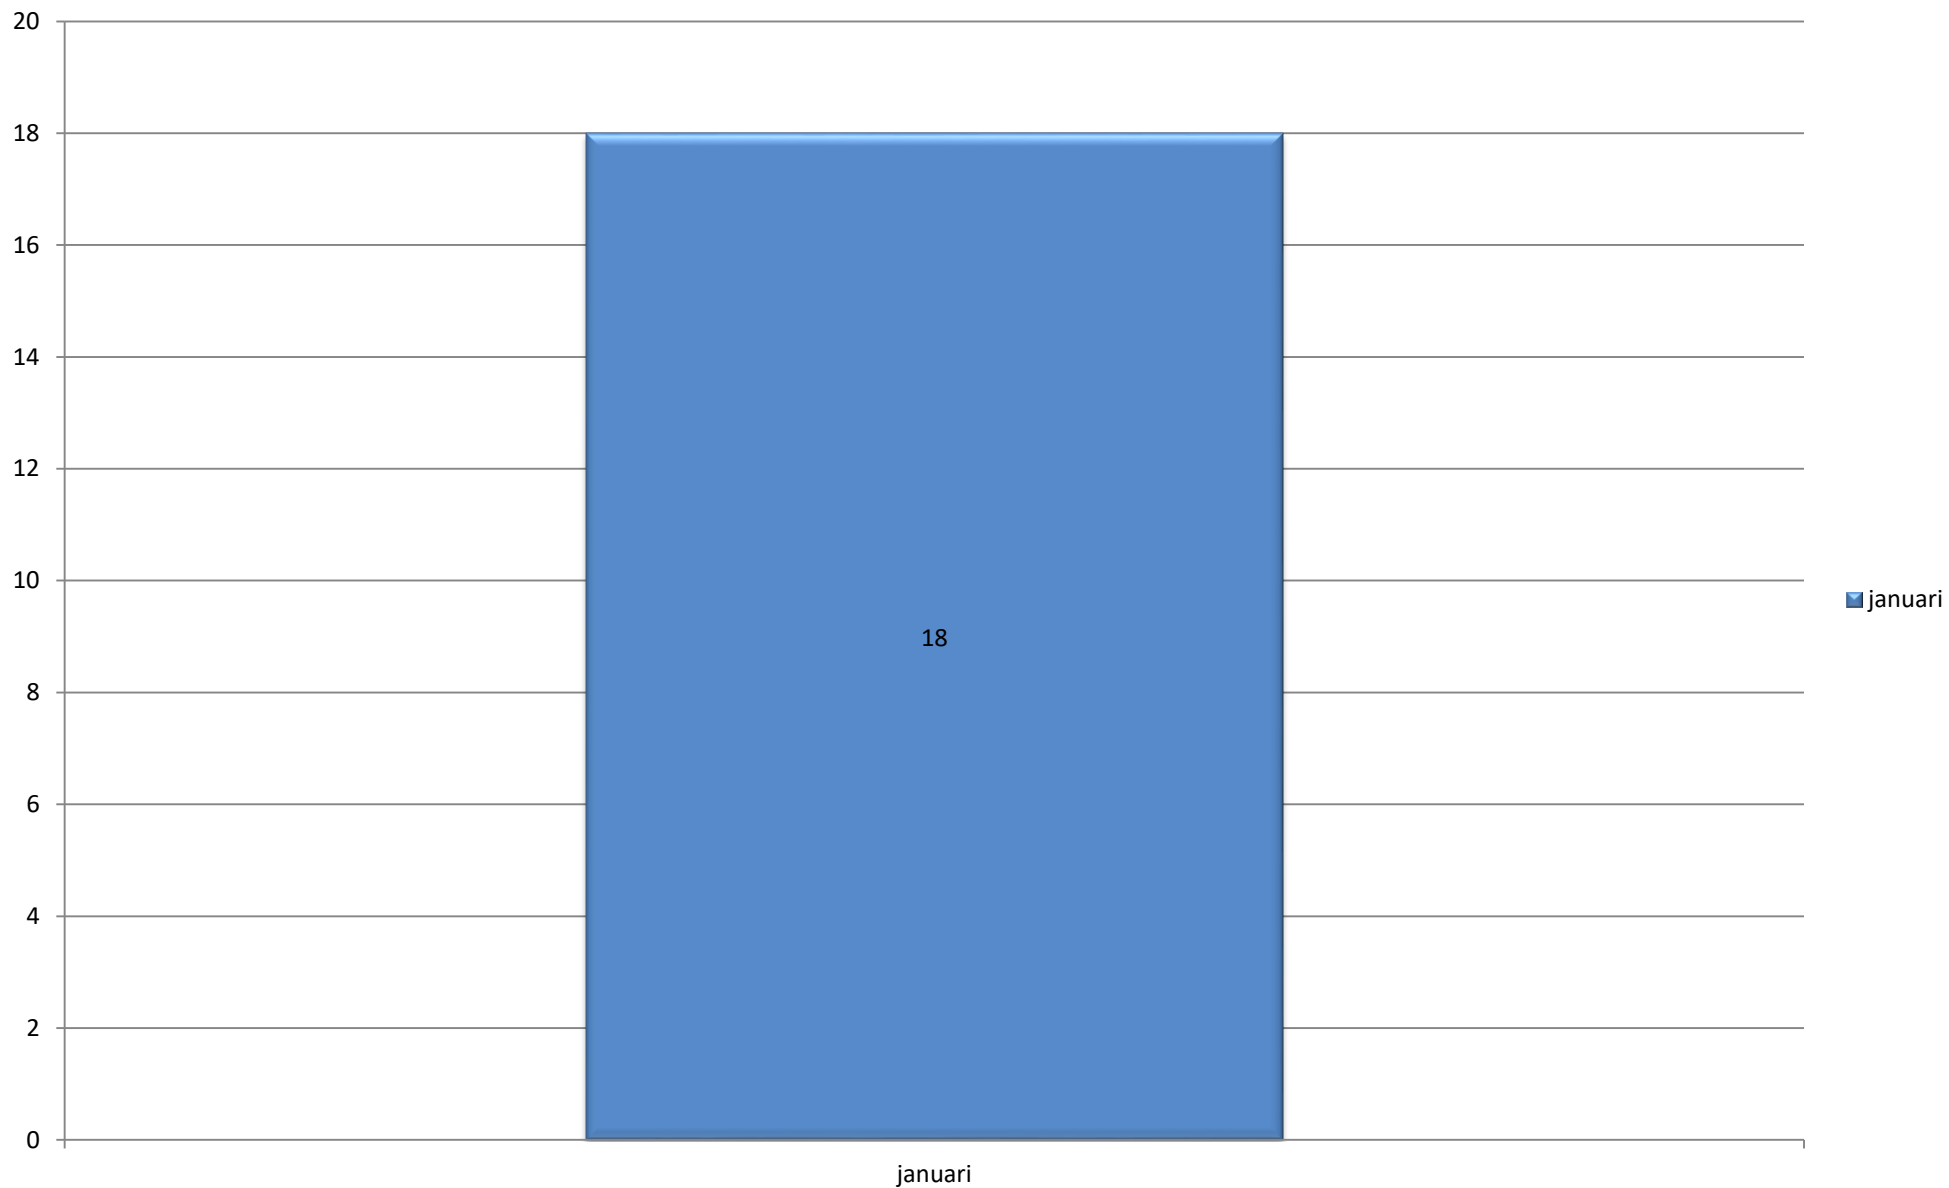

*Overzicht uitrukken brandweer Neder-Betuwe - Alle groepen 2019*

**Totalen per groep**

*Overzicht uitrukken brandweer Neder-Betuwe - Alle groepen 2019*

**Totalen per dagdeel**

*Overzicht uitrukken brandweer Neder-Betuwe - Alle groepen 2019*

**Totalen per dag**

*Overzicht uitrukken brandweer Neder-Betuwe - Alle groepen 2019*

**Totalen per maand**

*Overzicht uitrukken brandweer Neder-Betuwe - Alle groepen 2019*

**Totalen per type**

Overzicht uitrukken brandweer Neder-Betuwe - Alle groepen 2019

### Totalen op snelweg A15