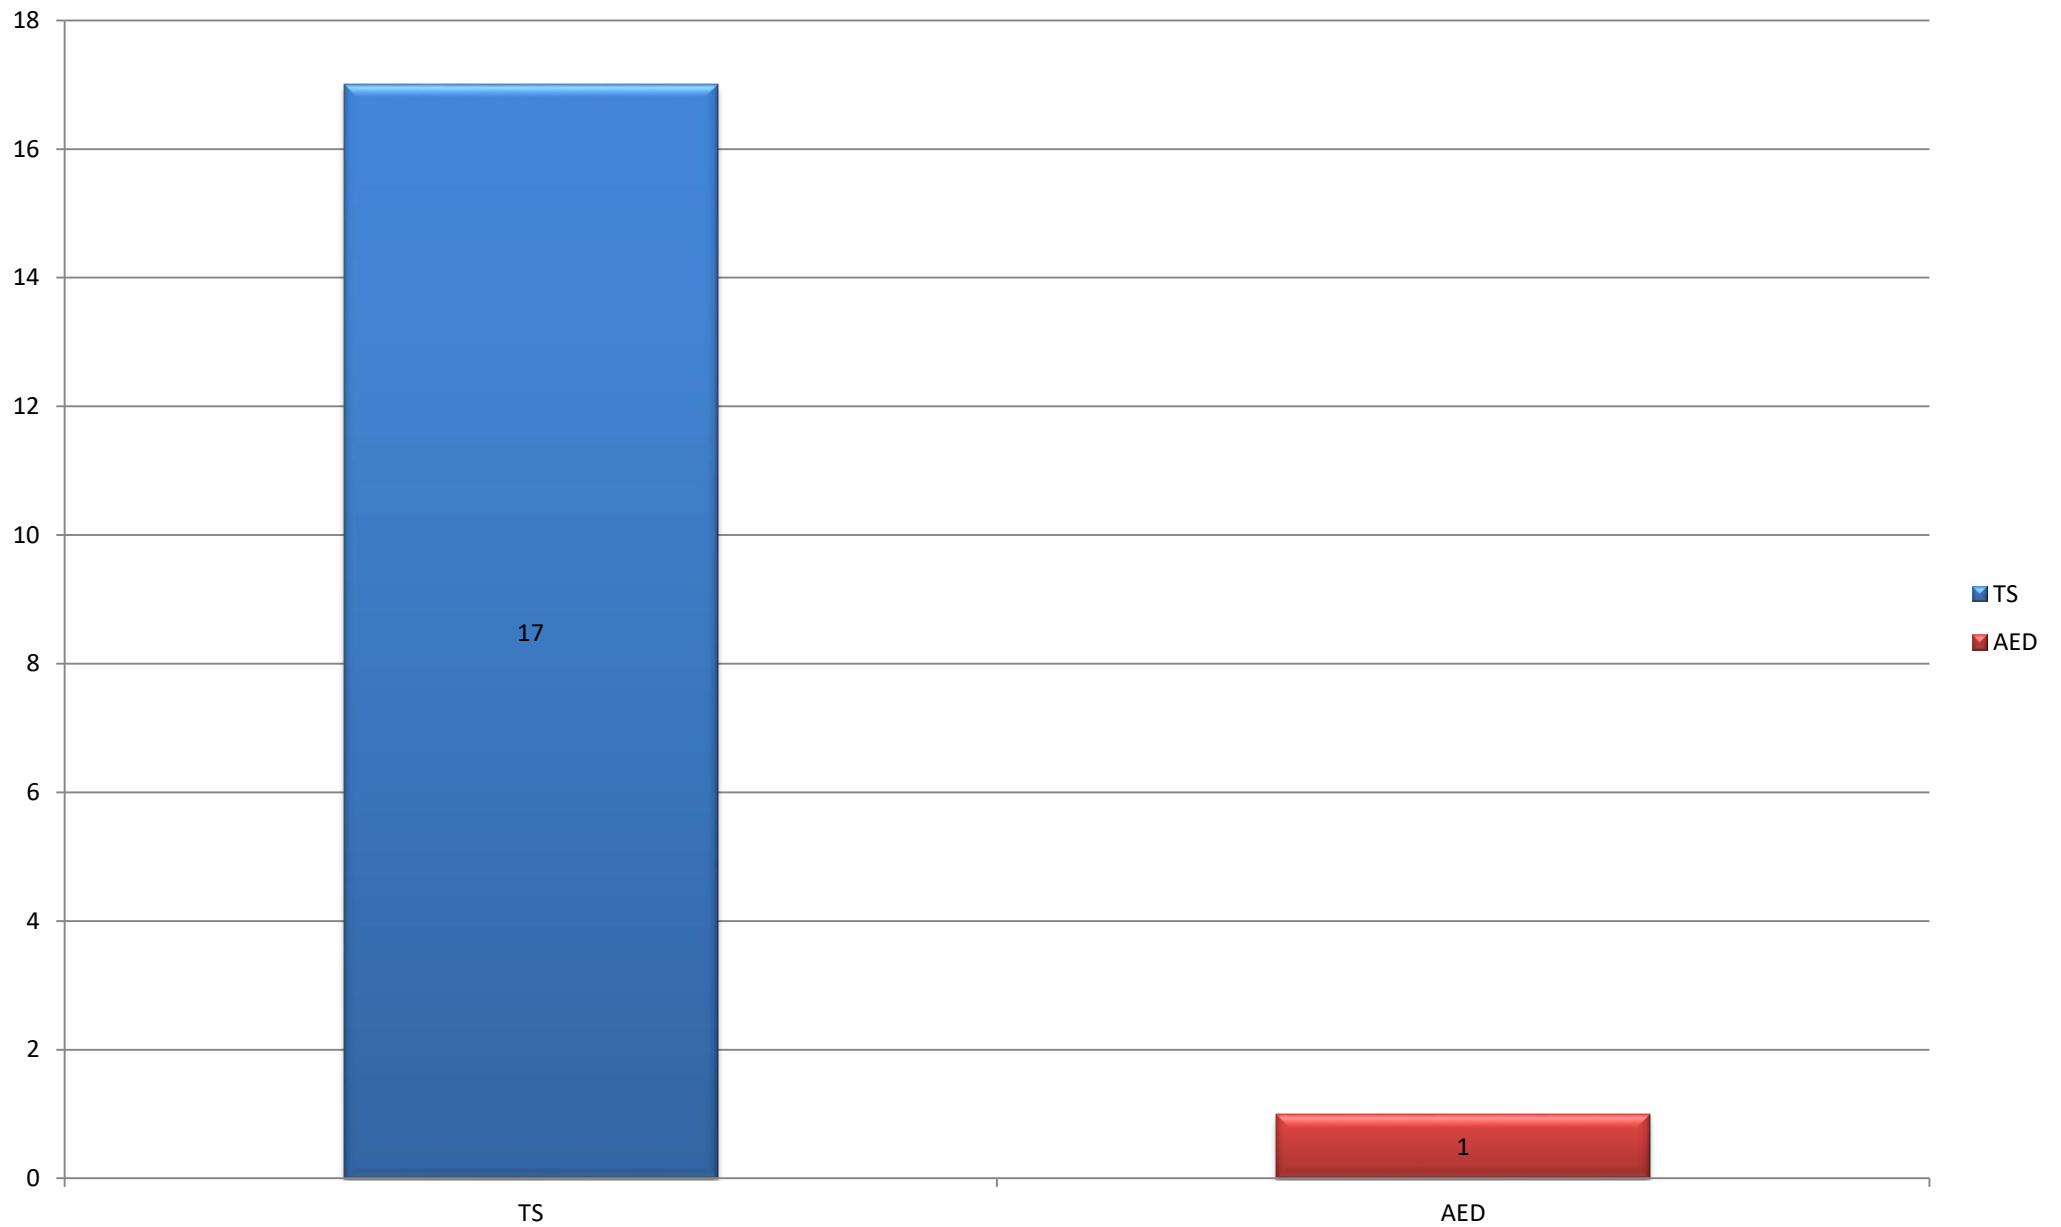

**Totalen per dag**

*Overzicht uitrukken brandweer Neder-Betuwe - Alle groepen 2019*

**Totalen per maand**

*Overzicht uitrukken brandweer Neder-Betuwe - Alle groepen 2019*

**Totalen per type**

Overzicht uitrukken brandweer Neder-Betuwe - Alle groepen 2019

**Totalen per soort**

*Overzicht uitrukken brandweer Neder-Betuwe - Alle groepen 2019*

**Totalen per prio**

*Overzicht uitrukken brandweer Neder-Betuwe - Alle groepen 2019*

**Totalen per eenheid**

### Totalen op snelweg A15