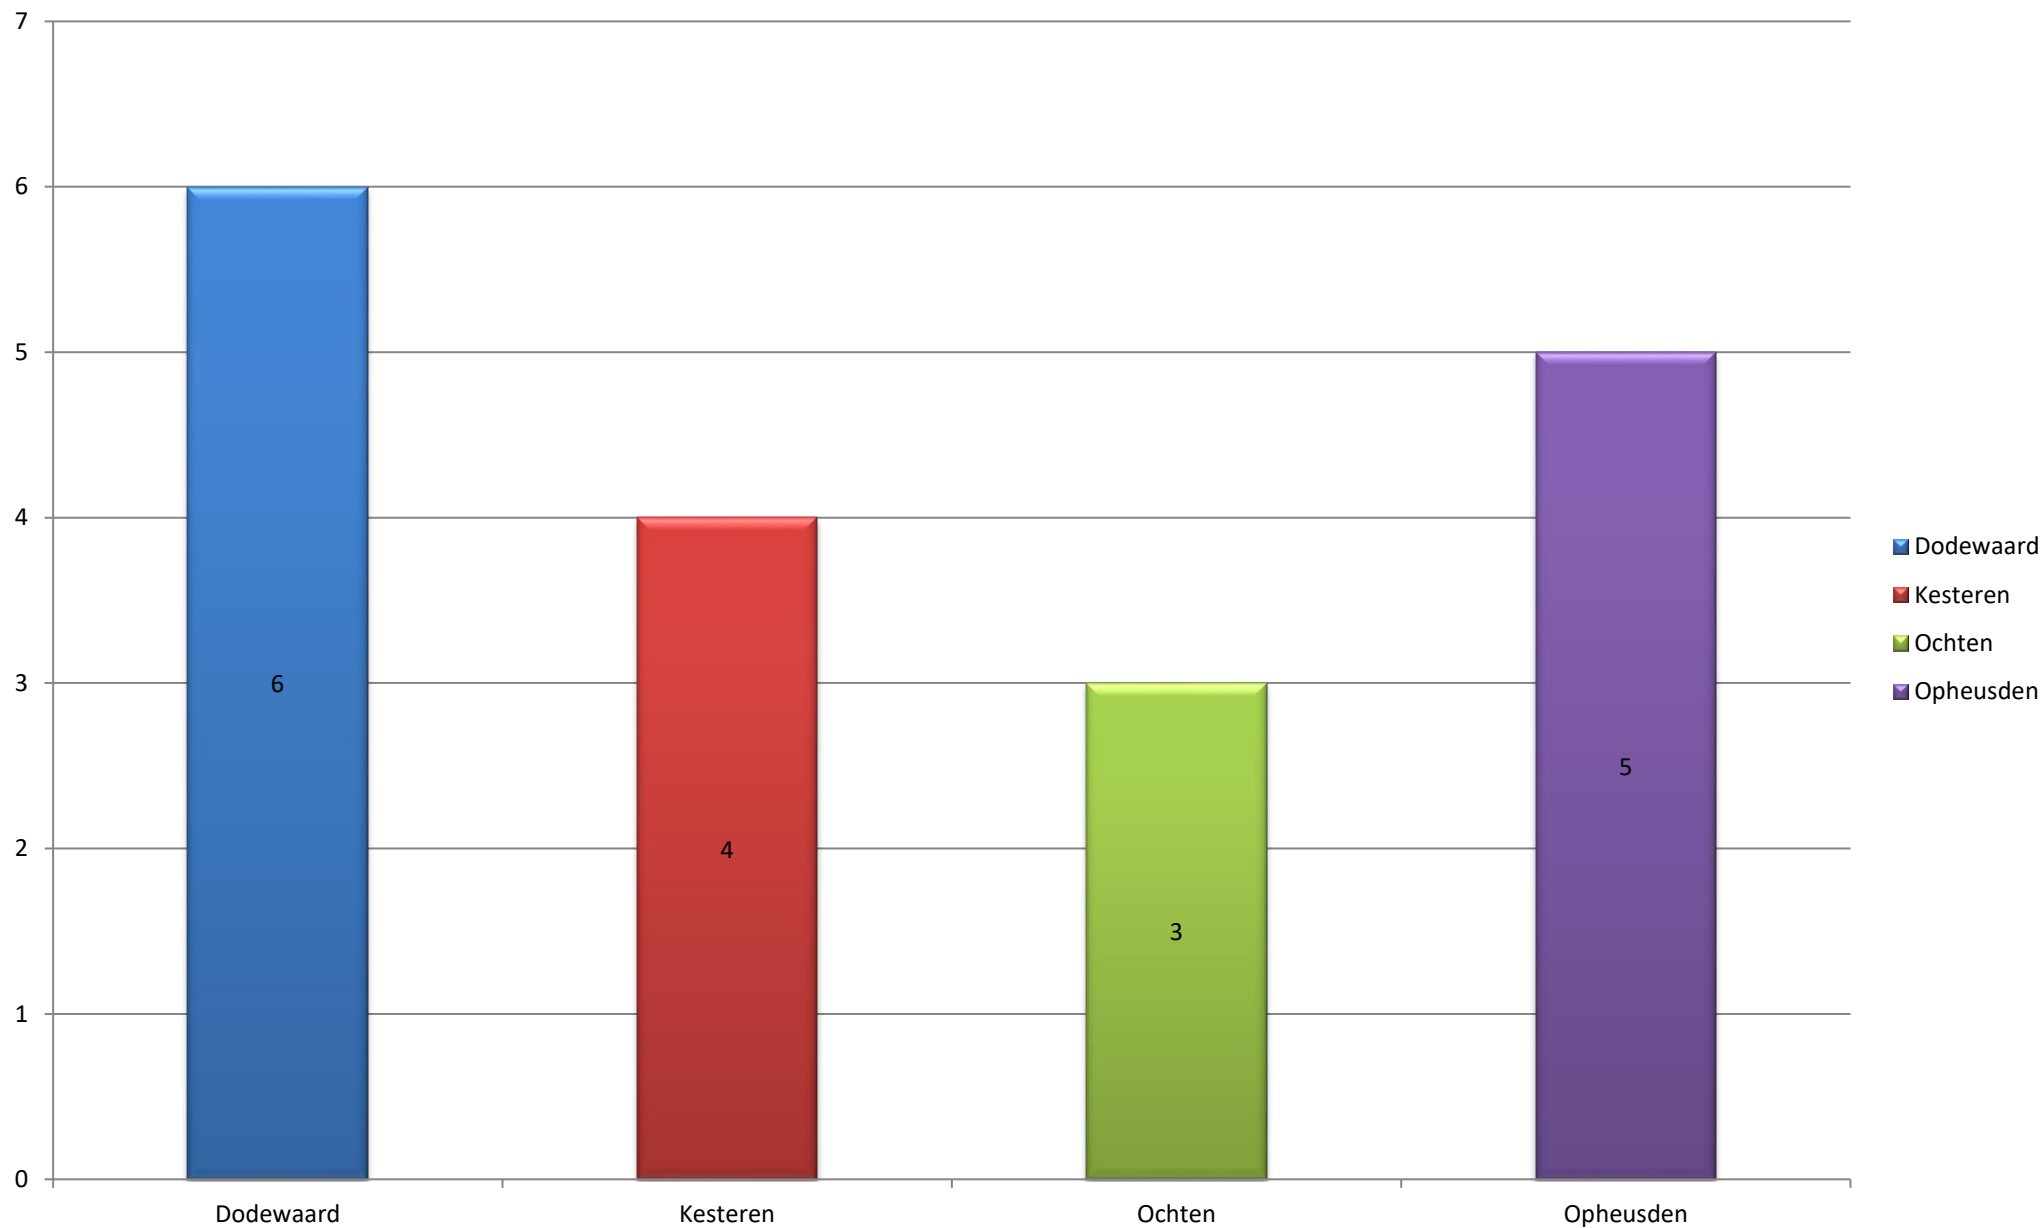

*Overzicht uitrukken brandweer Neder-Betuwe - Alle groepen 2019*

**Totalen per groep**

*Overzicht uitrukken brandweer Neder-Betuwe - Alle groepen 2019*

**Totalen per dagdeel**

*Overzicht uitrukken brandweer Neder-Betuwe - Alle groepen 2019*

**Totalen per dag**

*Overzicht uitrukken brandweer Neder-Betuwe - Alle groepen 2019*

**Totalen per maand**

*Overzicht uitrukken brandweer Neder-Betuwe - Alle groepen 2019*

**Totalen per type**

Overzicht uitrukken brandweer Neder-Betuwe - Alle groepen 2019

### Totalen op snelweg A15