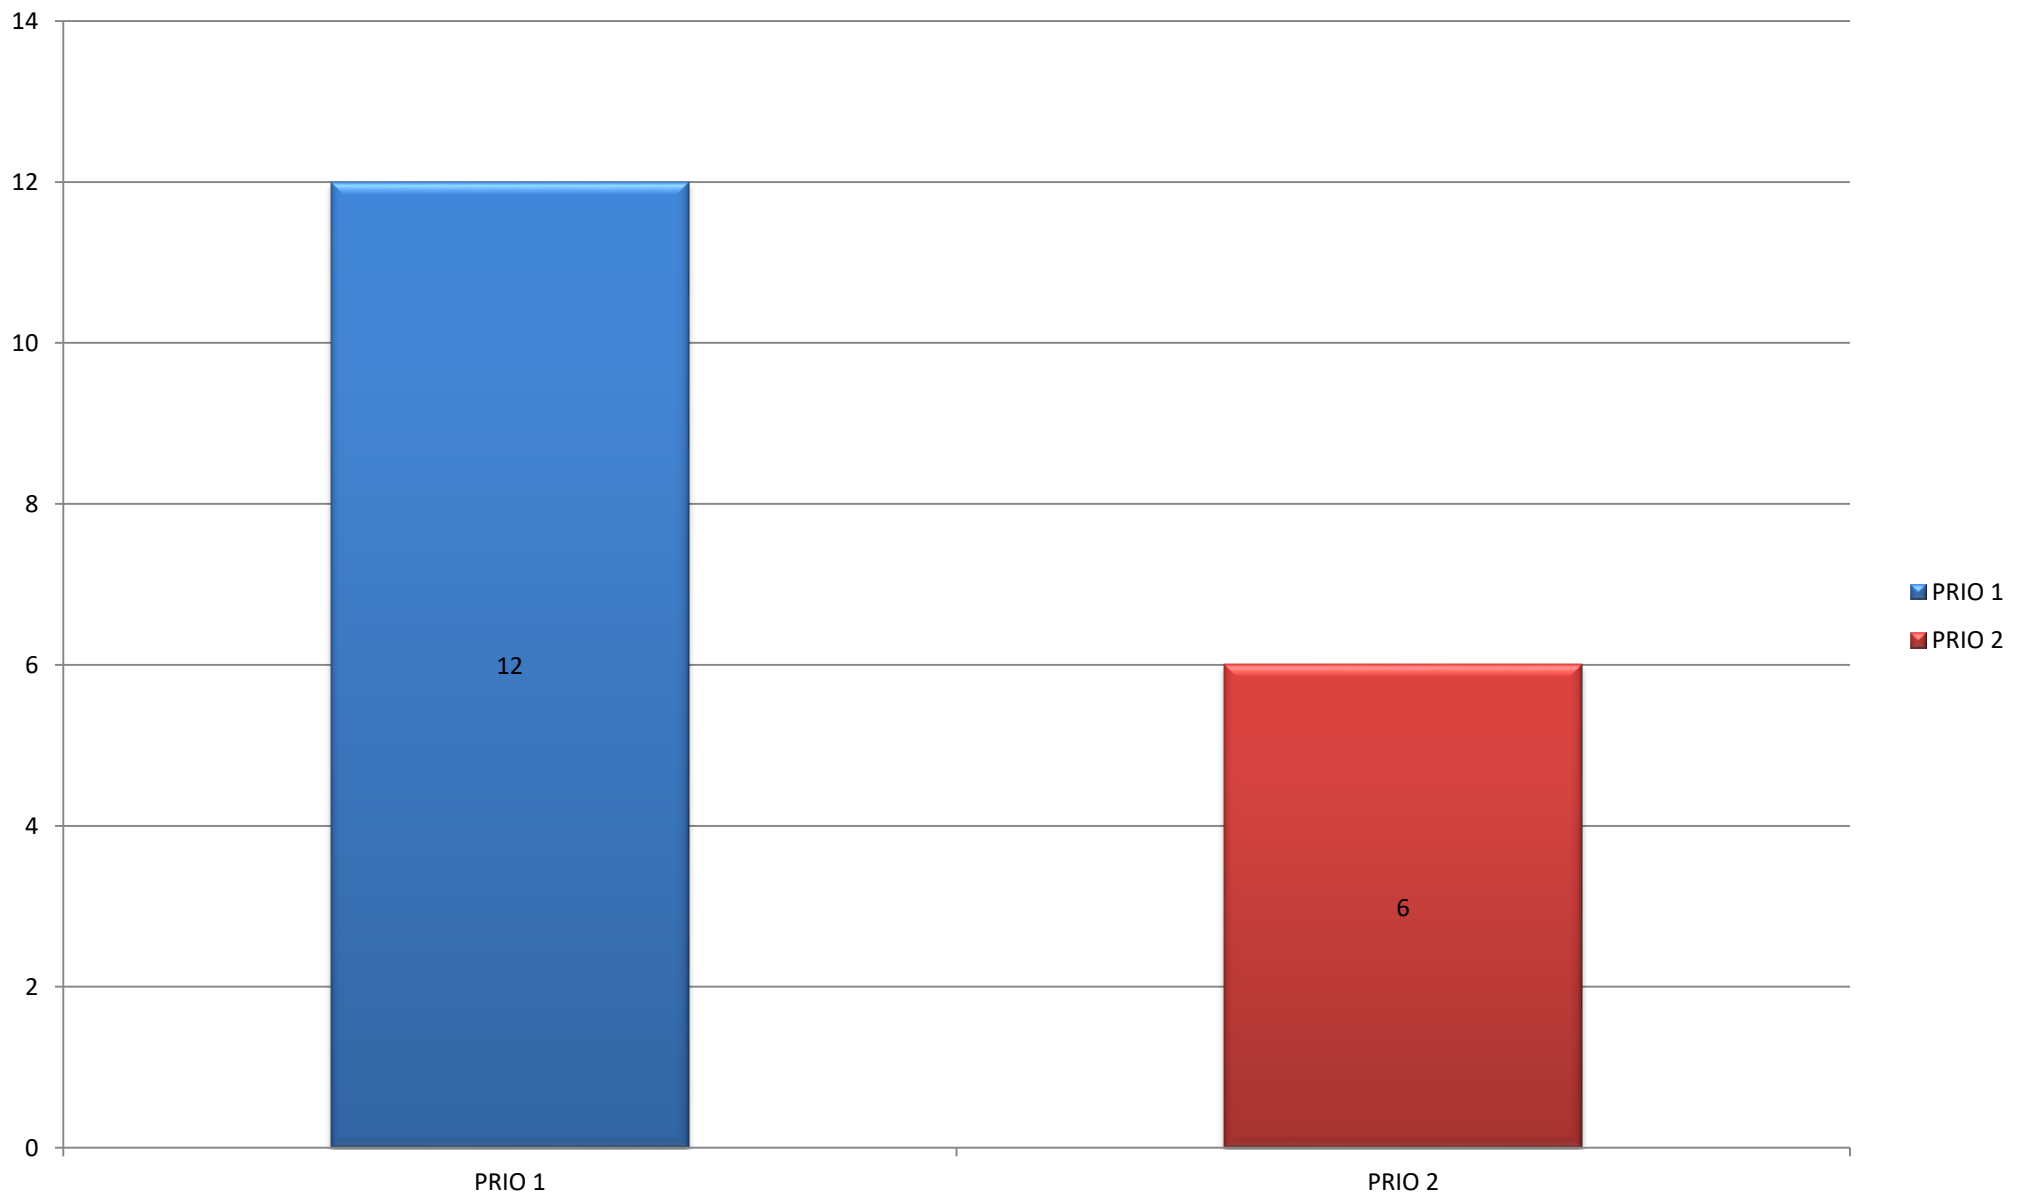

Overzicht uitrukken brandweer Neder-Betuwe - Alle groepen 2019

Totalen per prio