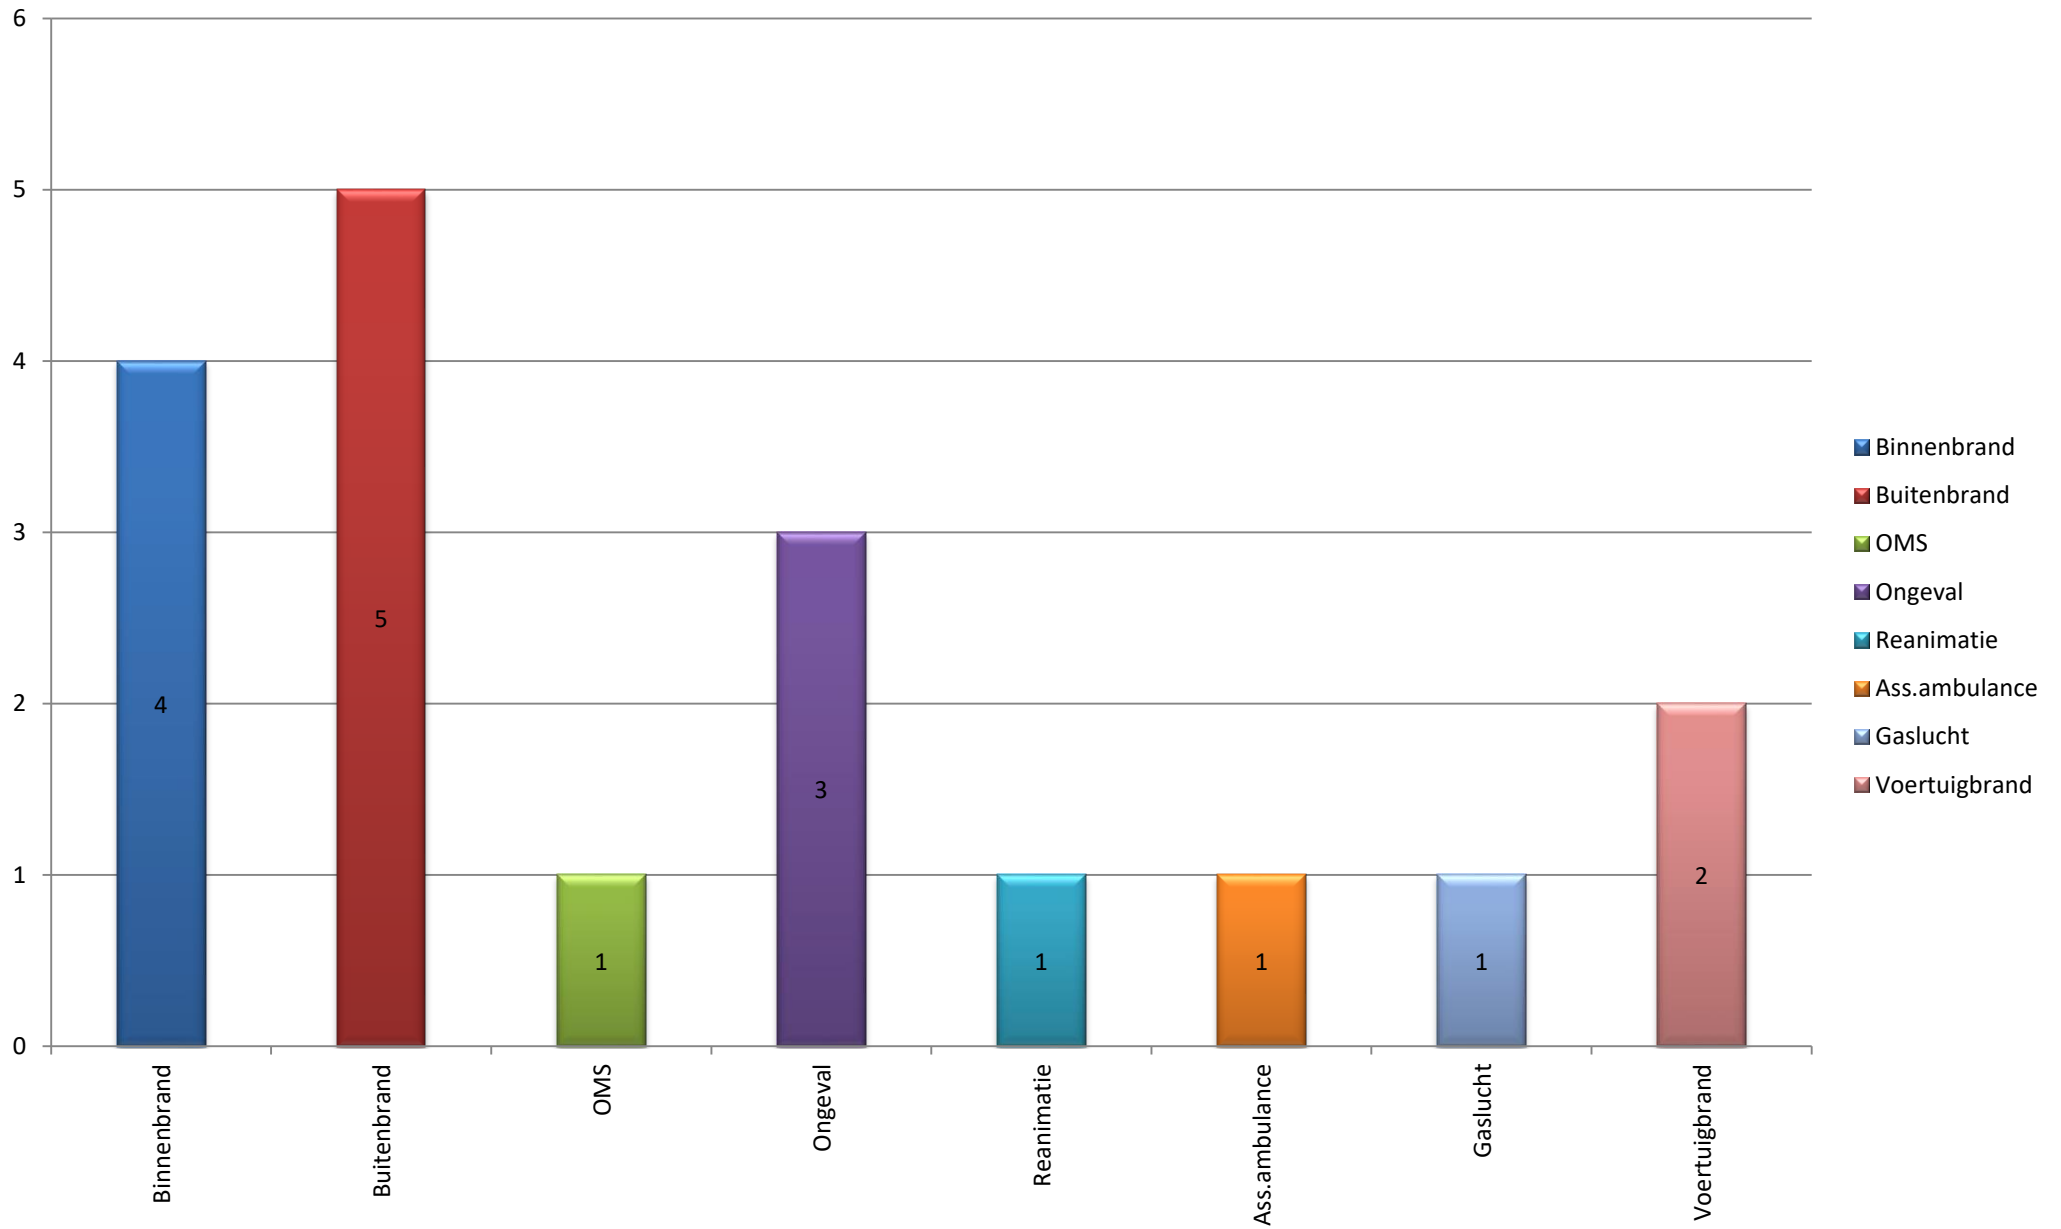

*Overzicht uitrukken brandweer Neder-Betuwe - Alle groepen 2019*

**Totalen per groep**

*Overzicht uitrukken brandweer Neder-Betuwe - Alle groepen 2019*

**Totalen per dagdeel**

*Overzicht uitrukken brandweer Neder-Betuwe - Alle groepen 2019*

**Totalen per dag**

*Overzicht uitrukken brandweer Neder-Betuwe - Alle groepen 2019*

**Totalen per maand**

*Overzicht uitrukken brandweer Neder-Betuwe - Alle groepen 2019*

**Totalen per type**

Overzicht uitrukken brandweer Neder-Betuwe - Alle groepen 2019

**Totalen per soort**

*Overzicht uitrukken brandweer Neder-Betuwe - Alle groepen 2019*

**Totalen per prio**

*Overzicht uitrukken brandweer Neder-Betuwe - Alle groepen 2019*

**Totalen per eenheid**

### Totalen op snelweg A15