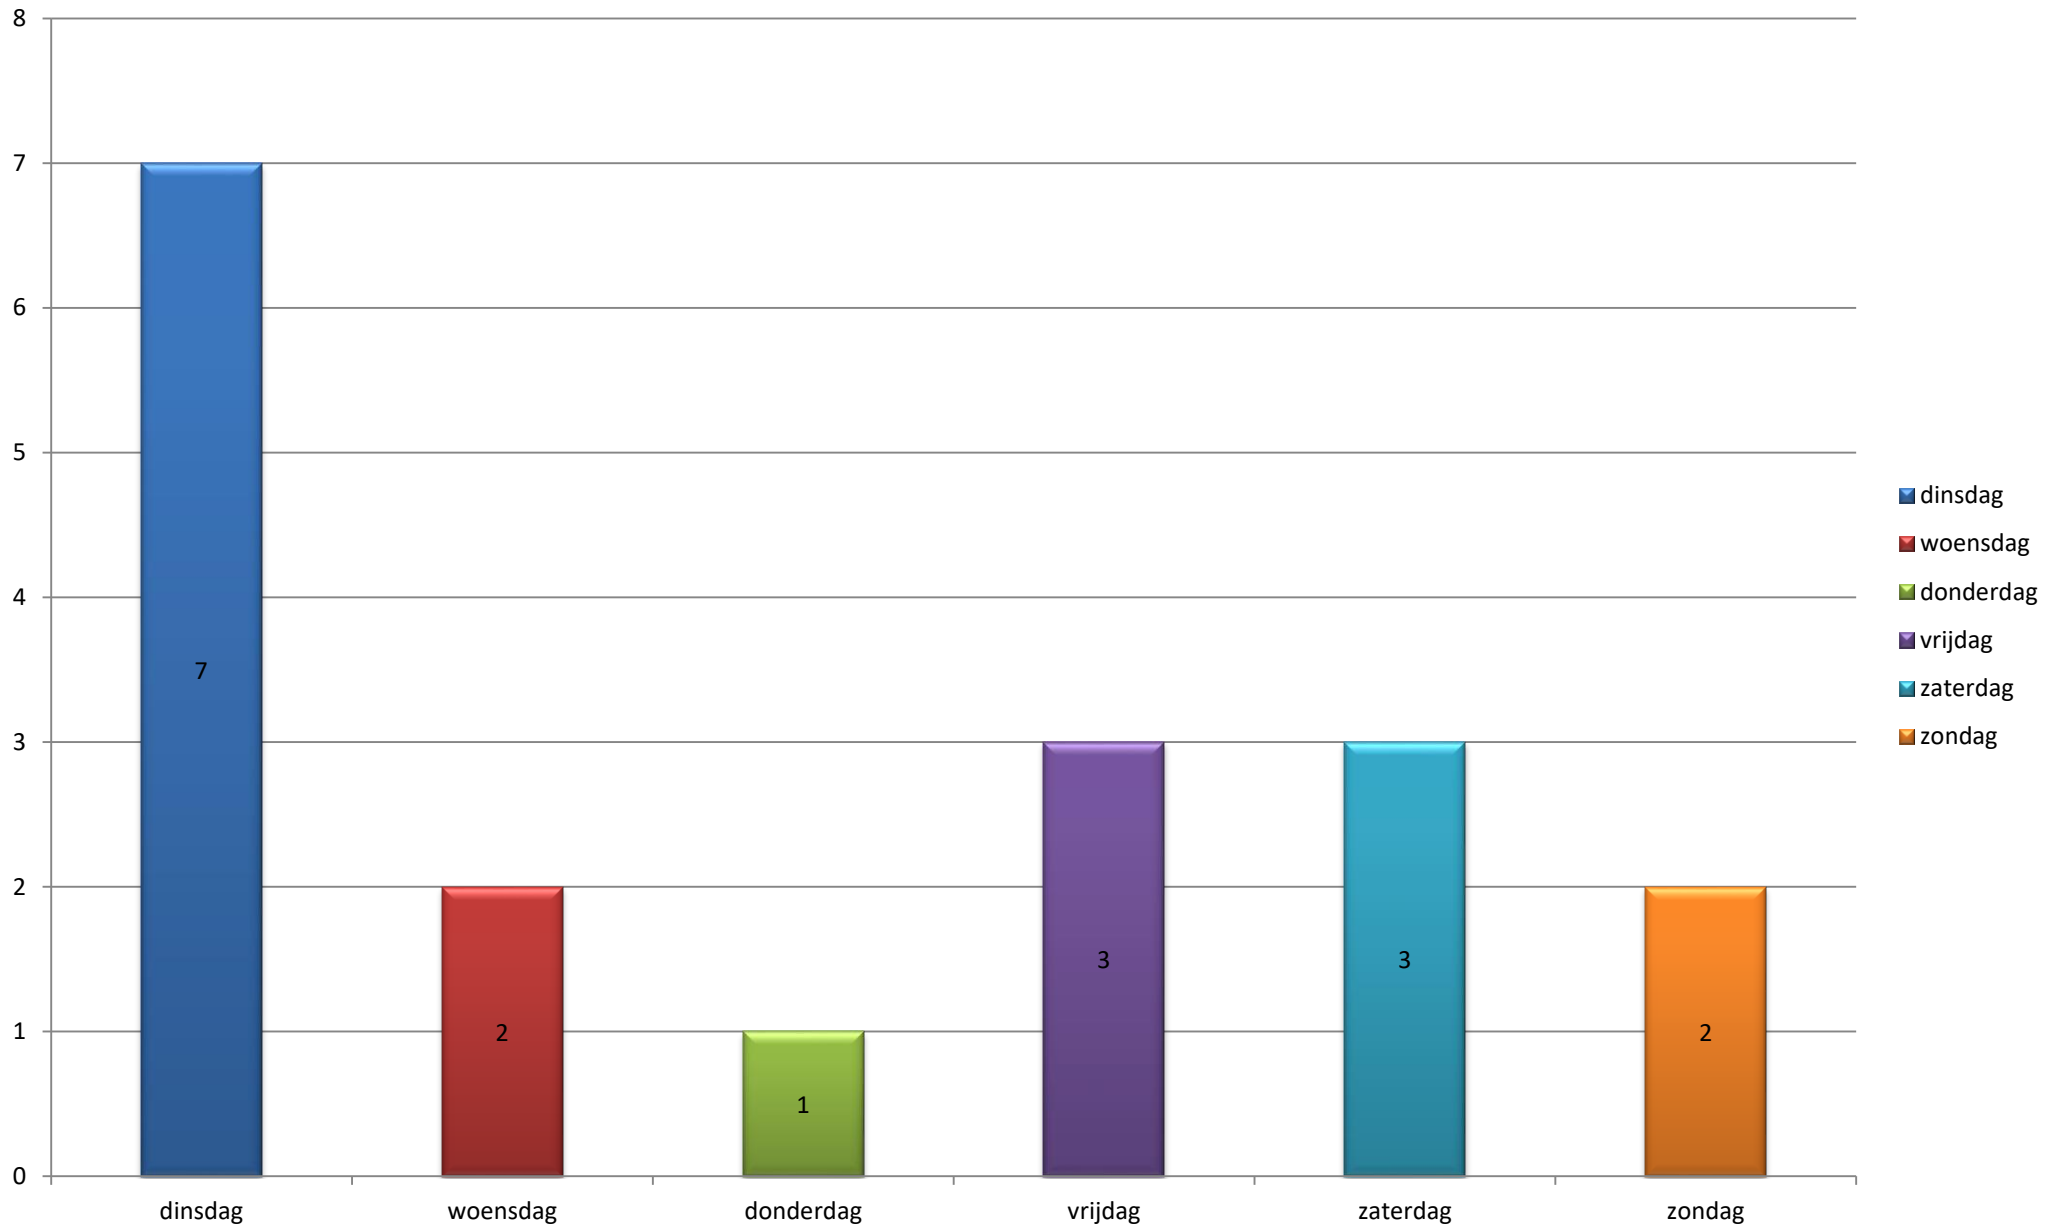

Overzicht uitrukken brandweer Neder-Betuwe - Alle groepen 2019

Totalen per dag