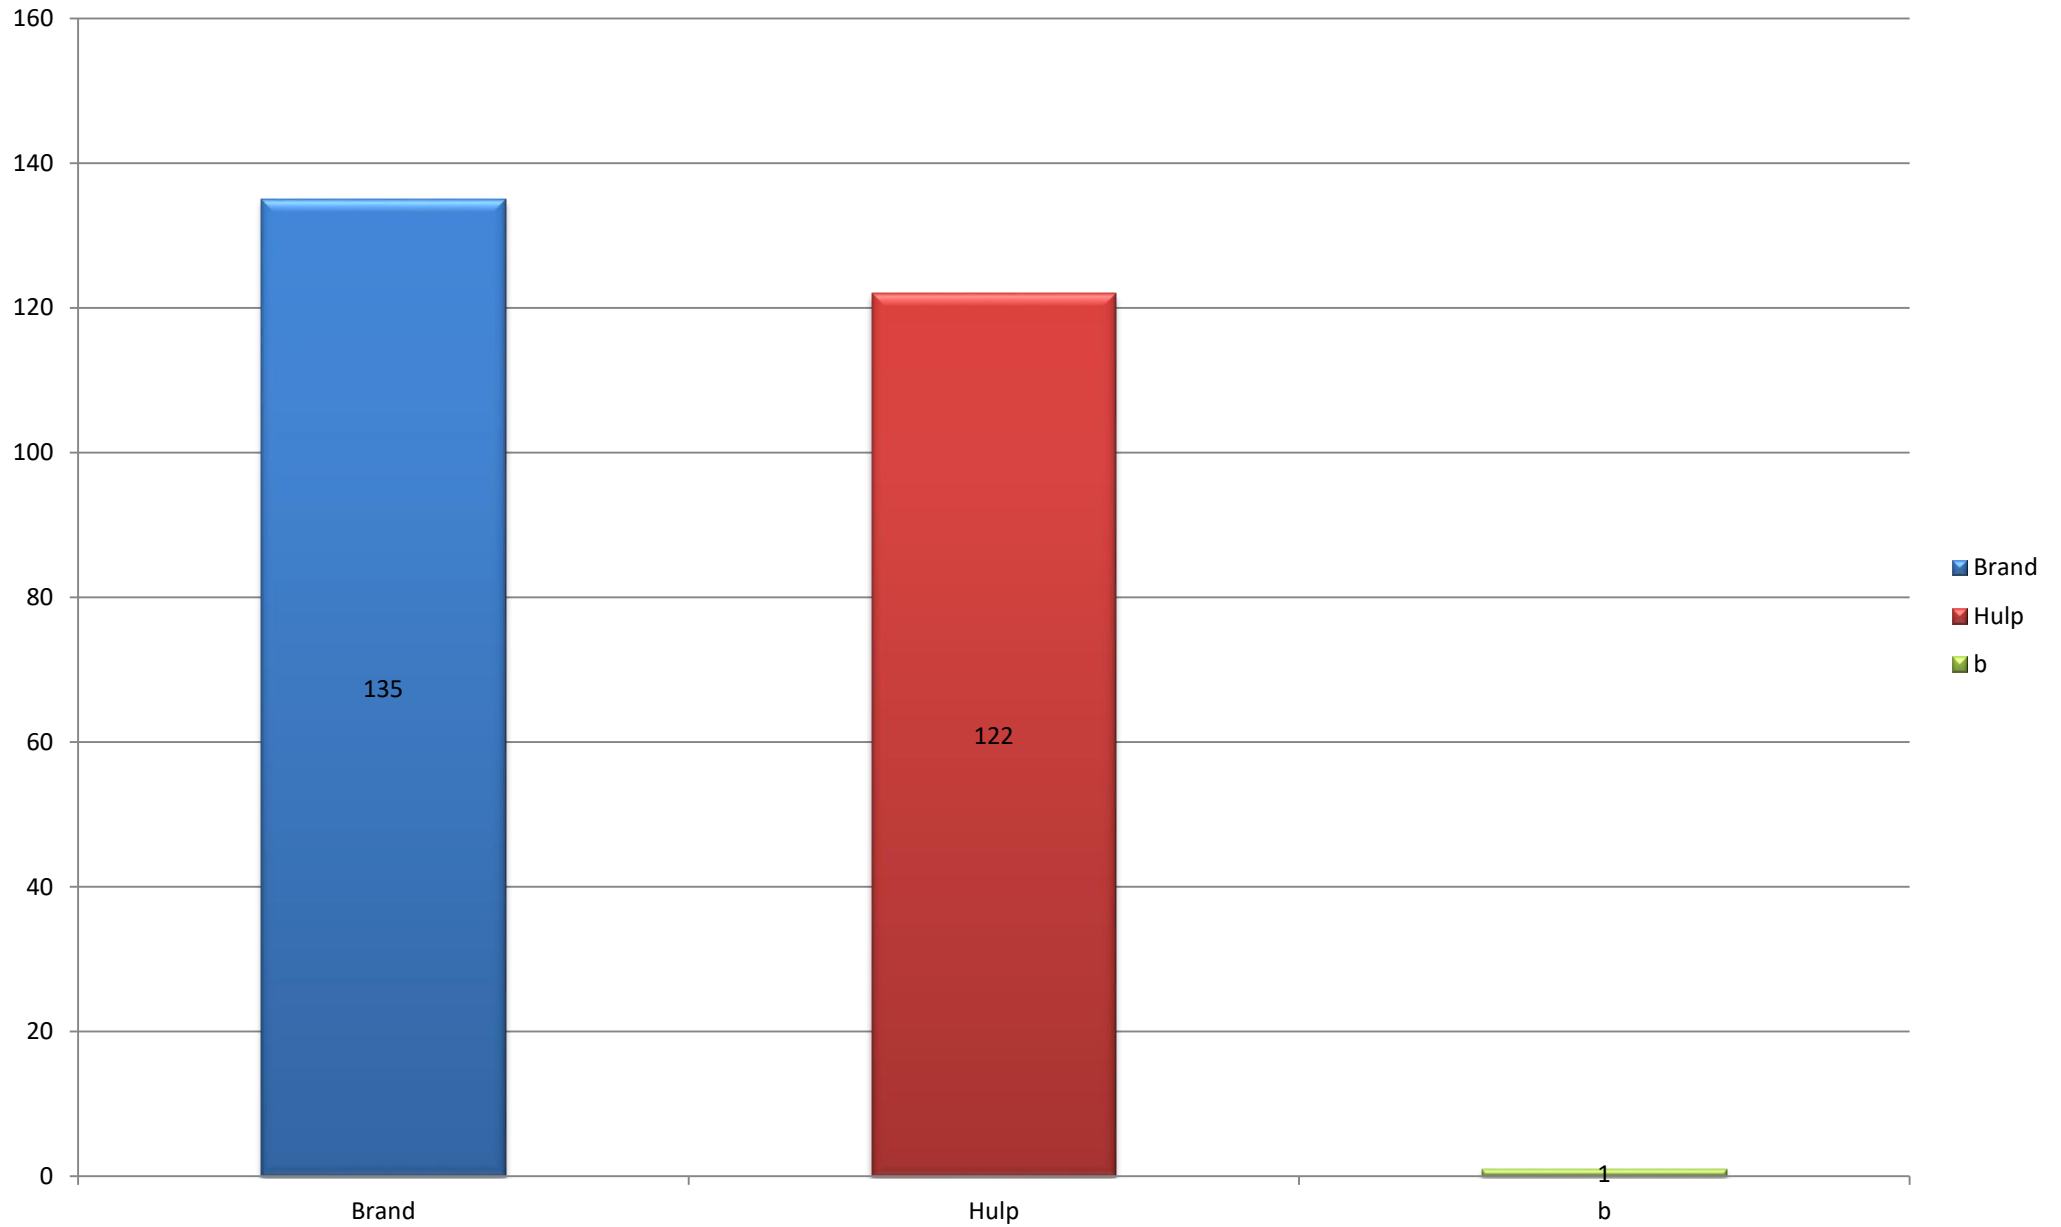

Overzicht uitrukken brandweer Neder-Betuwe - Alle groepen 2018

Totalen per groep

Overzicht uitrukken brandweer Neder-Betuwe - Alle groepen 2018

Totalen per dagdeel

Overzicht uitrukken brandweer Neder-Betuwe - Alle groepen 2018

Totalen per dag

Overzicht uitrukken brandweer Neder-Betuwe - Alle groepen 2018

Totalen per maand

Overzicht uitrukken brandweer Neder-Betuwe - Alle groepen 2018

Totalen per type

Overzicht uitrukken brandweer Neder-Betuwe - Alle groepen 2018

Totalen per soort

Overzicht uitrukken brandweer Neder-Betuwe - Alle groepen 2018

Totalen per prio

Overzicht uitrukken brandweer Neder-Betuwe - Alle groepen 2018

Totalen per eenheid

Totalen op snelweg A15