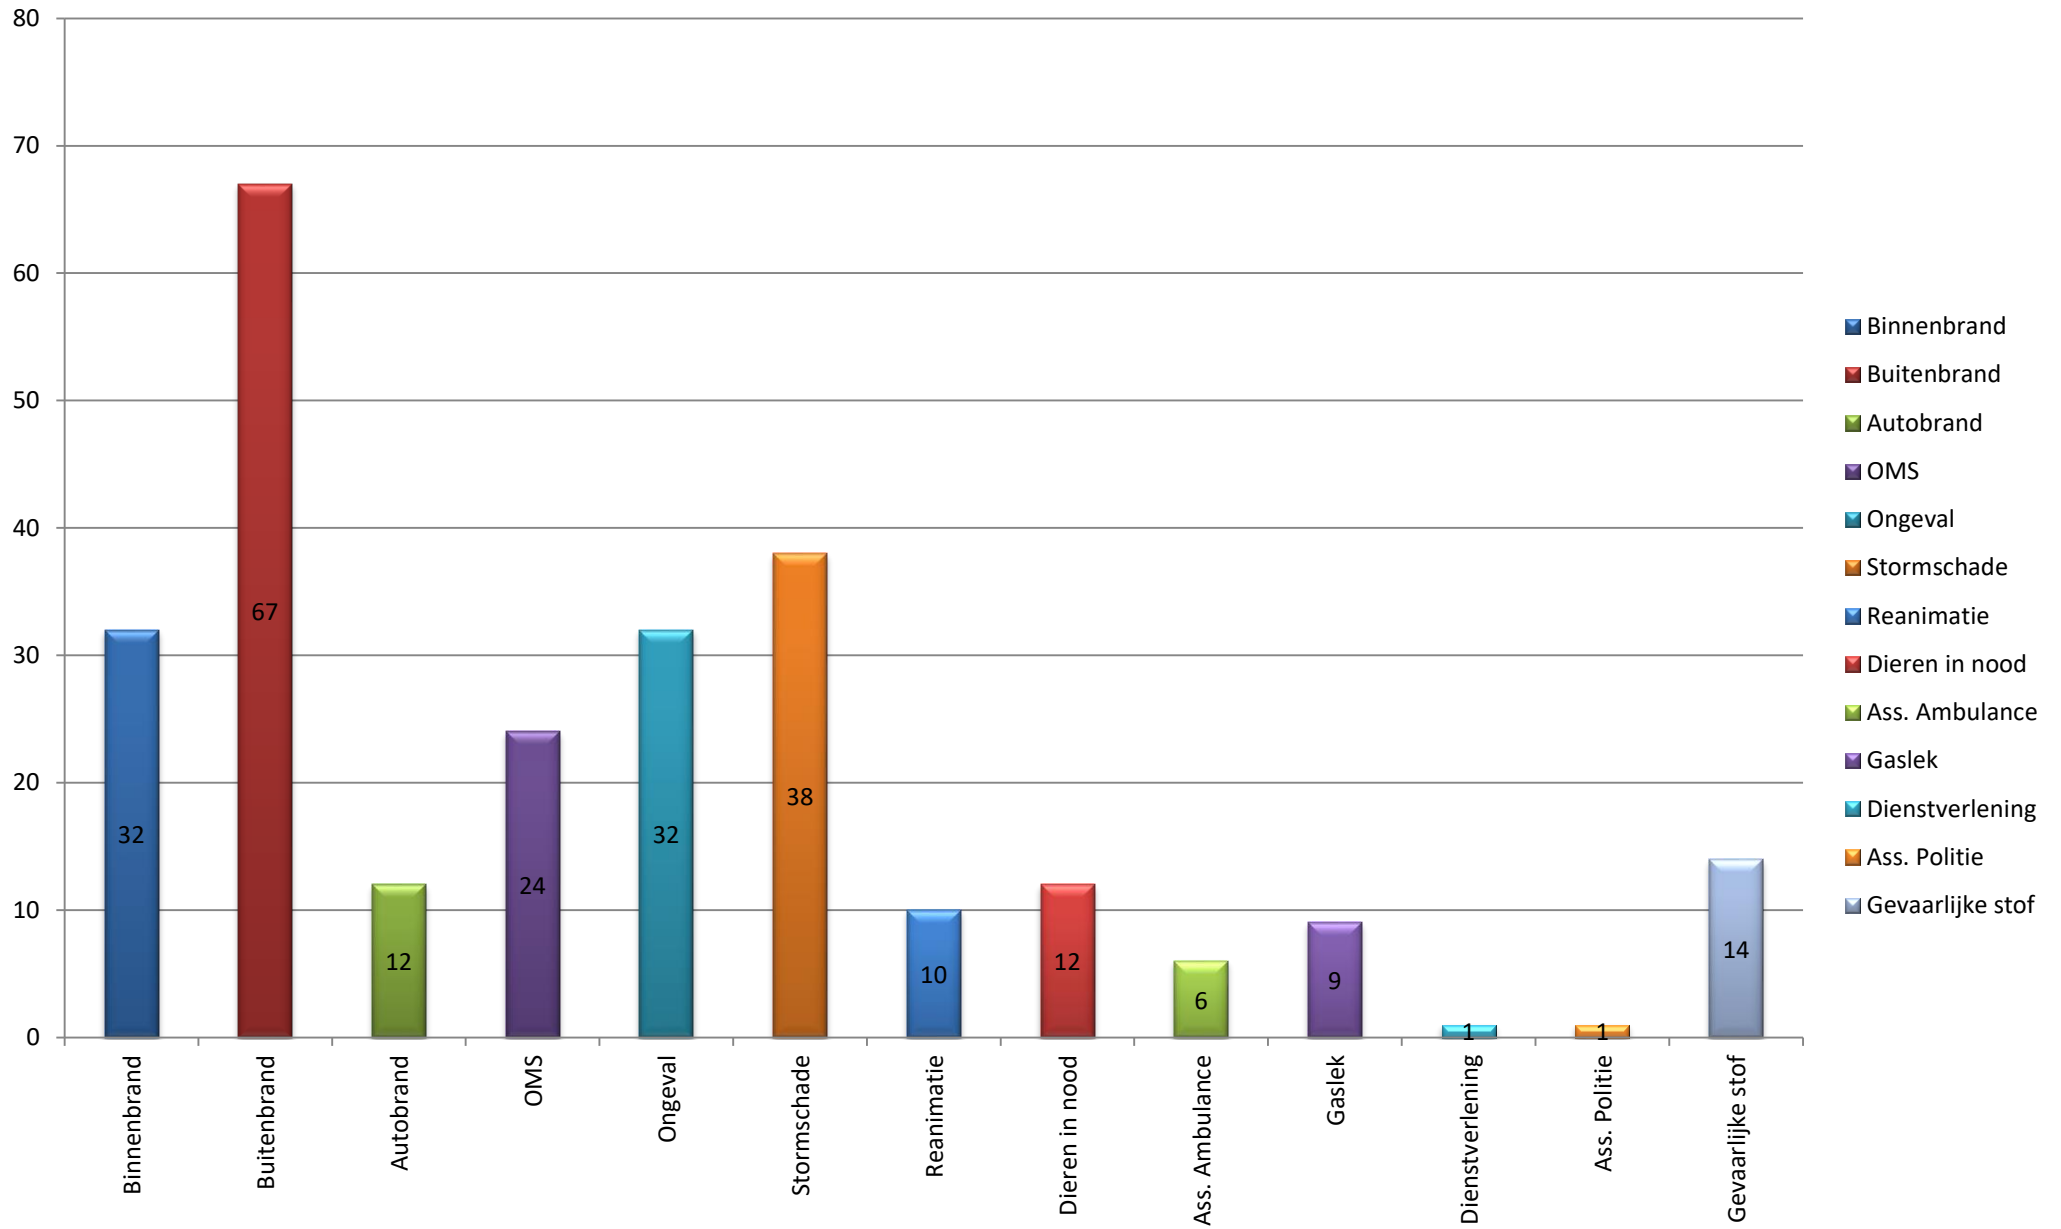

Overzicht uitrukken brandweer Neder-Betuwe - Alle groepen 2018

Totalen per groep

Overzicht uitrukken brandweer Neder-Betuwe - Alle groepen 2018

Totalen per dagdeel

Overzicht uitrukken brandweer Neder-Betuwe - Alle groepen 2018

Totalen per dag

Overzicht uitrukken brandweer Neder-Betuwe - Alle groepen 2018

Totalen per maand

Overzicht uitrukken brandweer Neder-Betuwe - Alle groepen 2018

Totalen per type

Overzicht uitrukken brandweer Neder-Betuwe - Alle groepen 2018

Totalen per soort

Overzicht uitrukken brandweer Neder-Betuwe - Alle groepen 2018

Totalen per prio

Overzicht uitrukken brandweer Neder-Betuwe - Alle groepen 2018

Totalen per eenheid

Totalen op snelweg A15