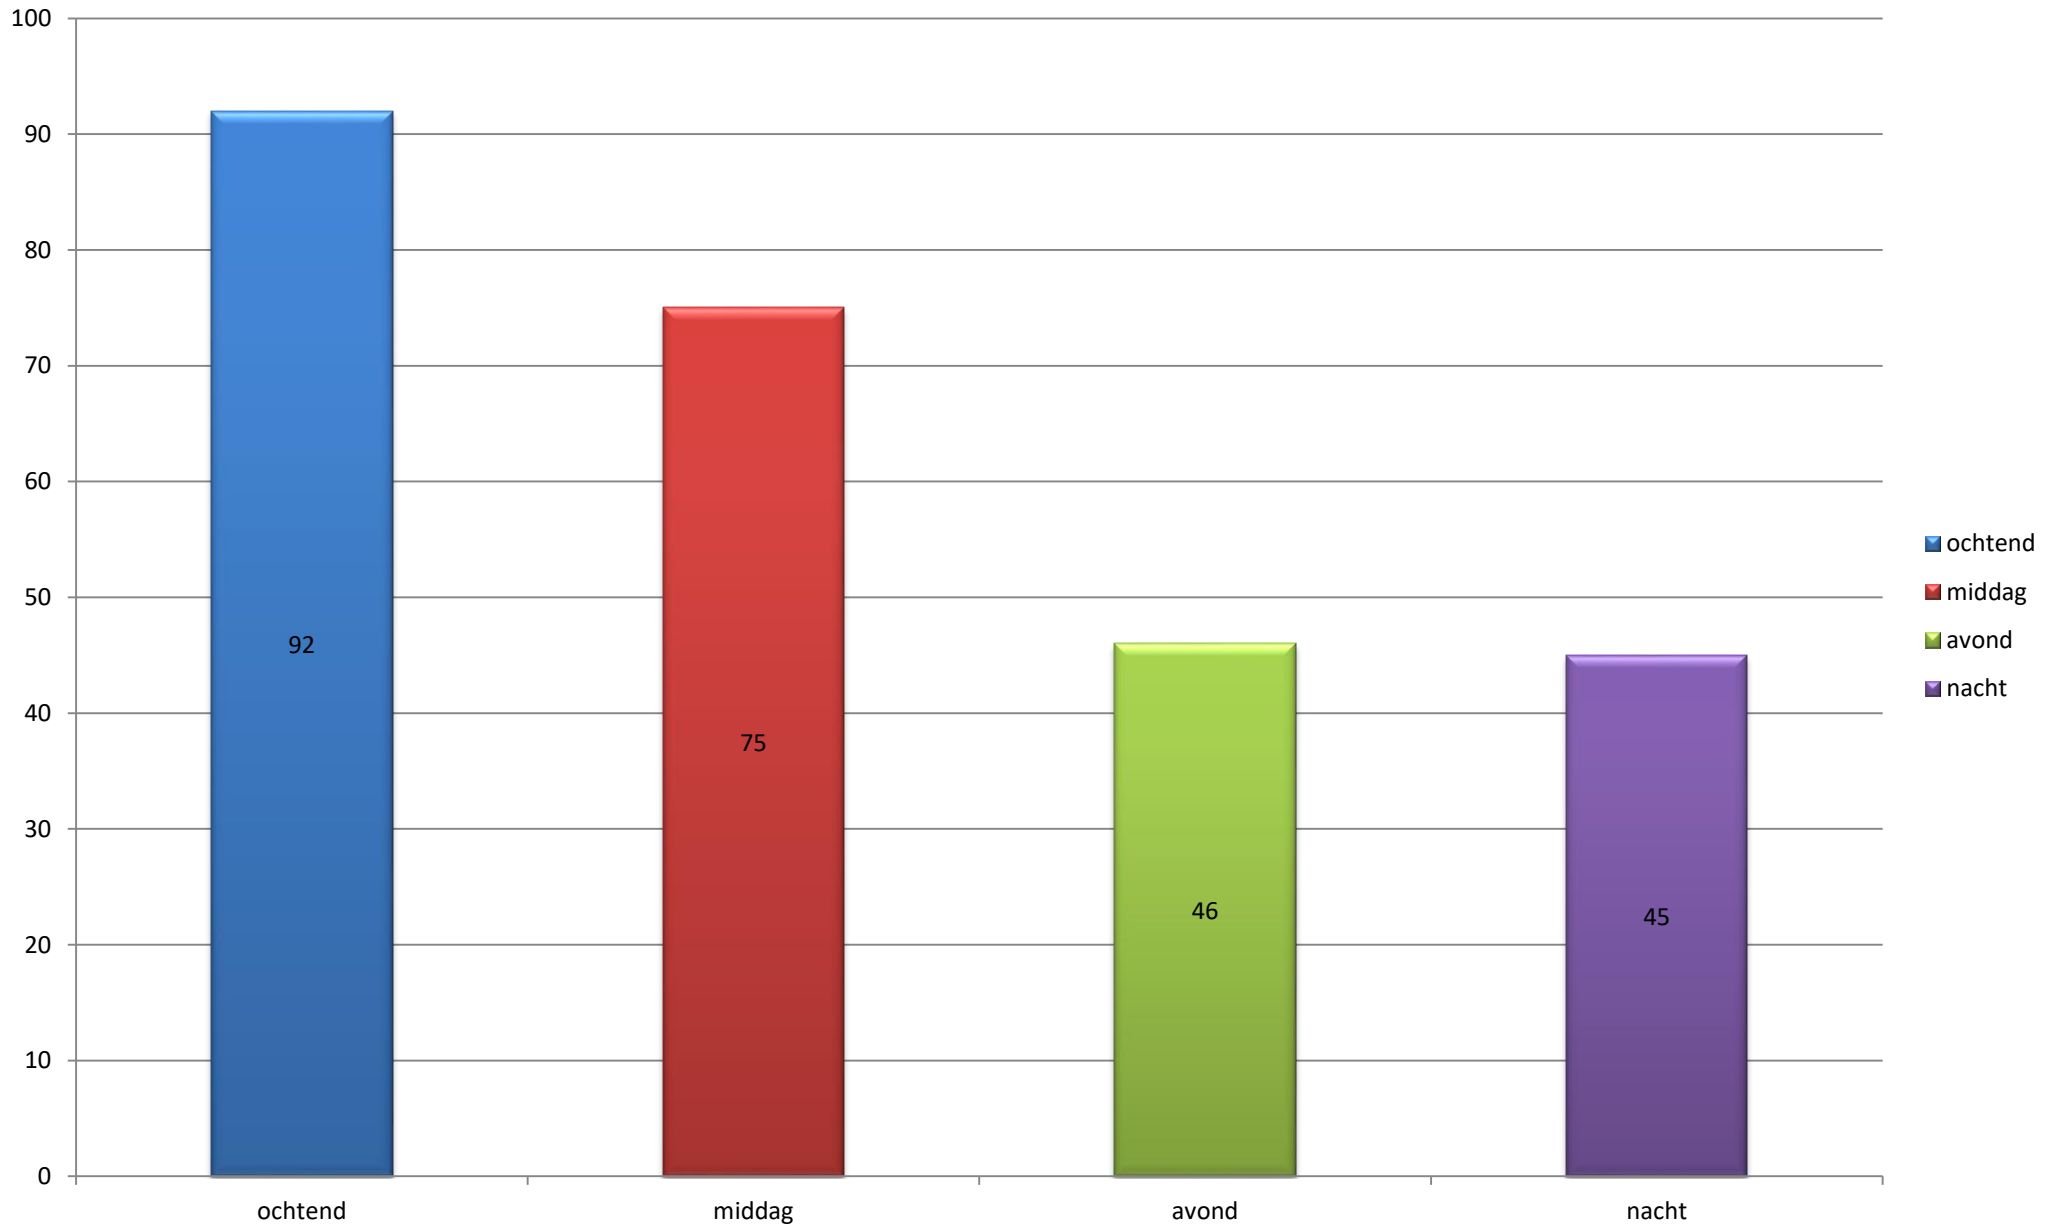

Overzicht uitrukken brandweer Neder-Betuwe - Alle groepen 2018

Totalen per groep

Overzicht uitrukken brandweer Neder-Betuwe - Alle groepen 2018

Totalen per dagdeel

Overzicht uitrukken brandweer Neder-Betuwe - Alle groepen 2018

Totalen per dag

Overzicht uitrukken brandweer Neder-Betuwe - Alle groepen 2018

Totalen per maand

Overzicht uitrukken brandweer Neder-Betuwe - Alle groepen 2018

Totalen per type

Overzicht uitrukken brandweer Neder-Betuwe - Alle groepen 2018