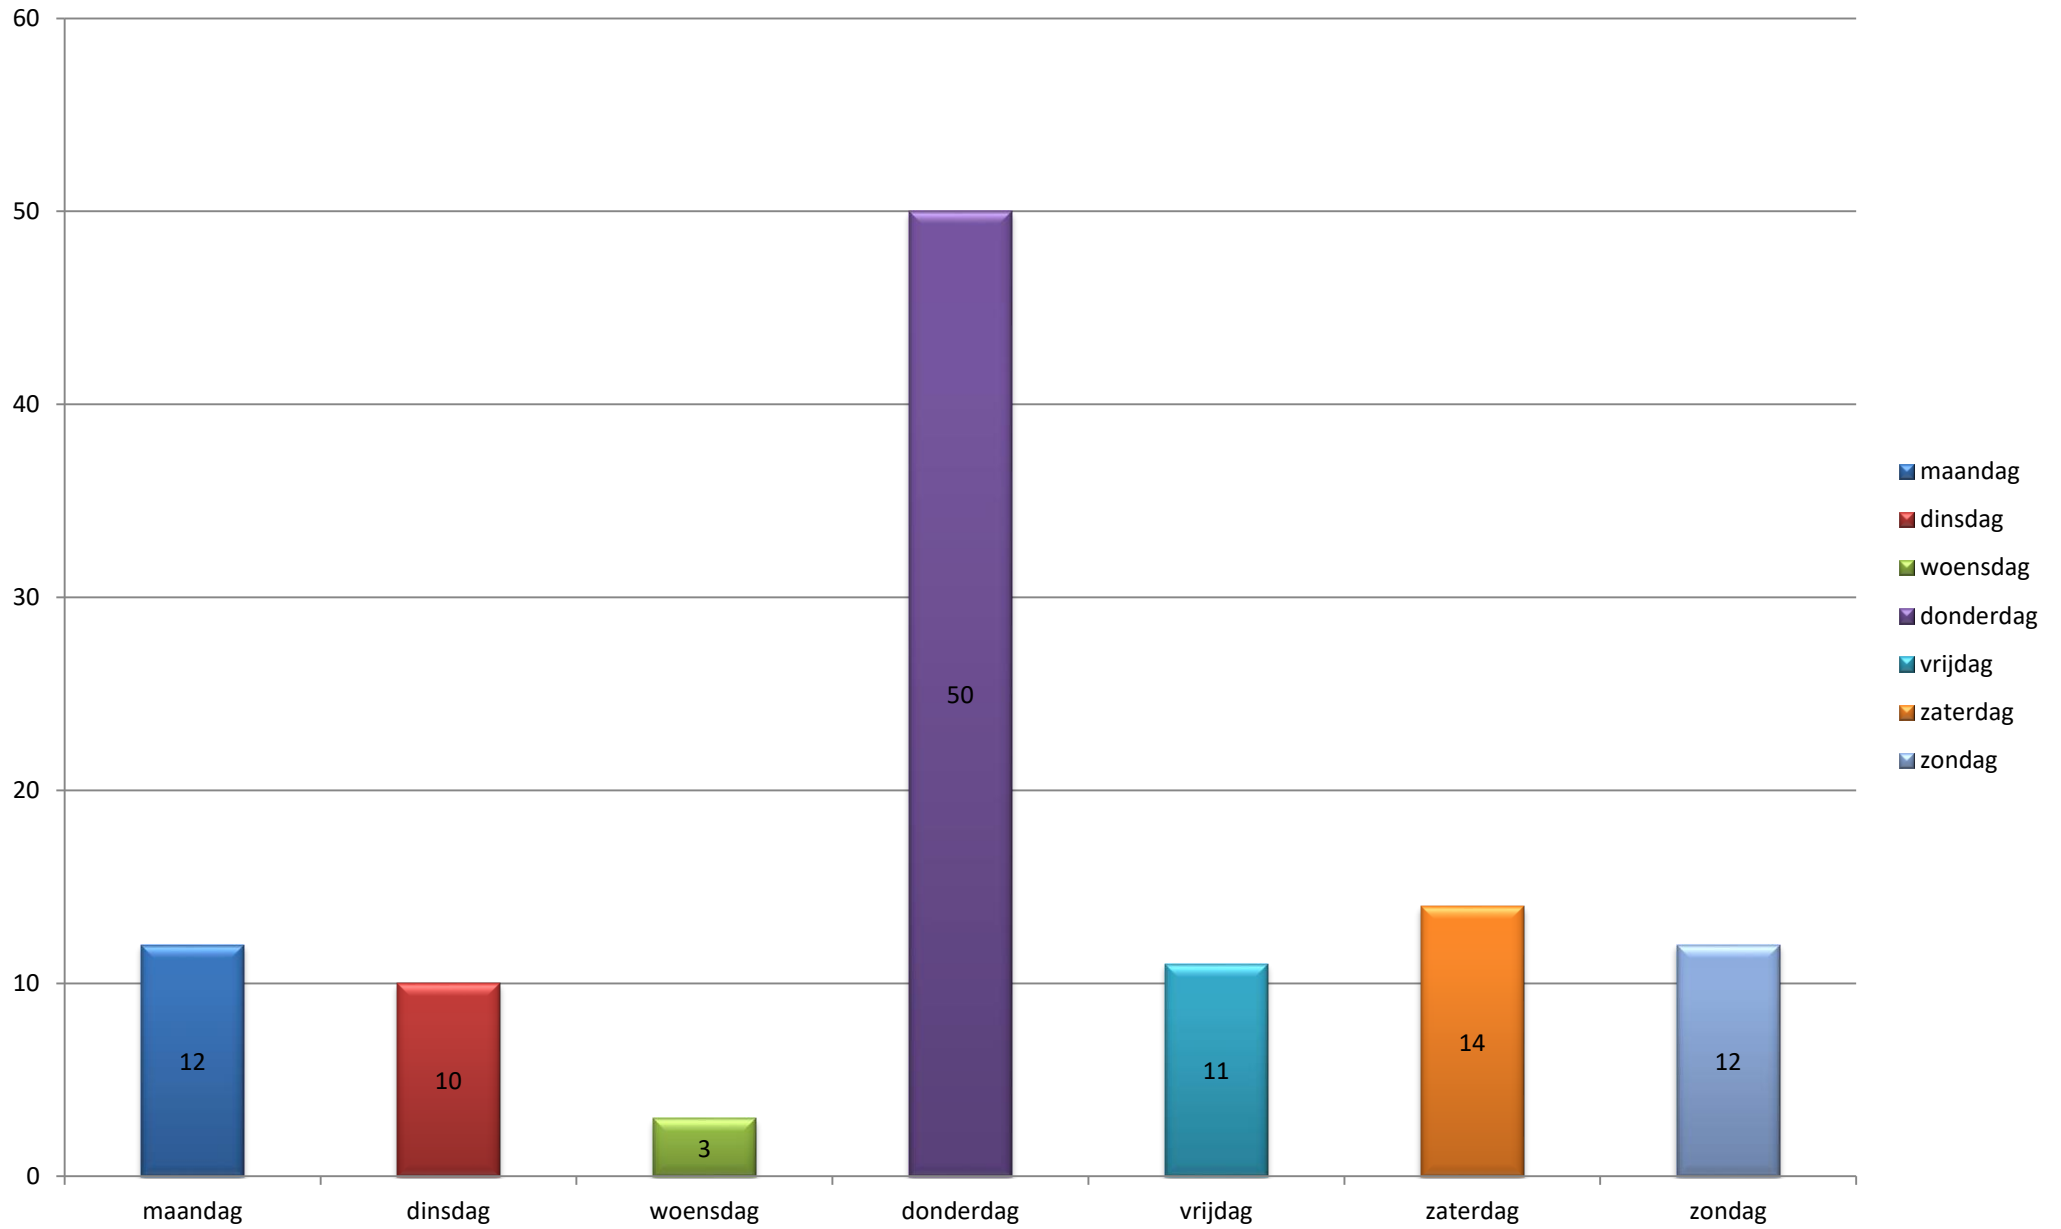

Overzicht uitrukken brandweer Neder-Betuwe - Alle groepen 2018

Totalen per groep

Overzicht uitrukken brandweer Neder-Betuwe - Alle groepen 2018

Totalen per dagdeel

Overzicht uitrukken brandweer Neder-Betuwe - Alle groepen 2018

Totalen per dag

Overzicht uitrukken brandweer Neder-Betuwe - Alle groepen 2018

Totalen per maand

Overzicht uitrukken brandweer Neder-Betuwe - Alle groepen 2018

Totalen per type

Overzicht uitrukken brandweer Neder-Betuwe - Alle groepen 2018

Totalen per soort

Overzicht uitrukken brandweer Neder-Betuwe - Alle groepen 2018

Totalen per prio

Overzicht uitrukken brandweer Neder-Betuwe - Alle groepen 2018

Totalen per eenheid

Totalen op snelweg A15