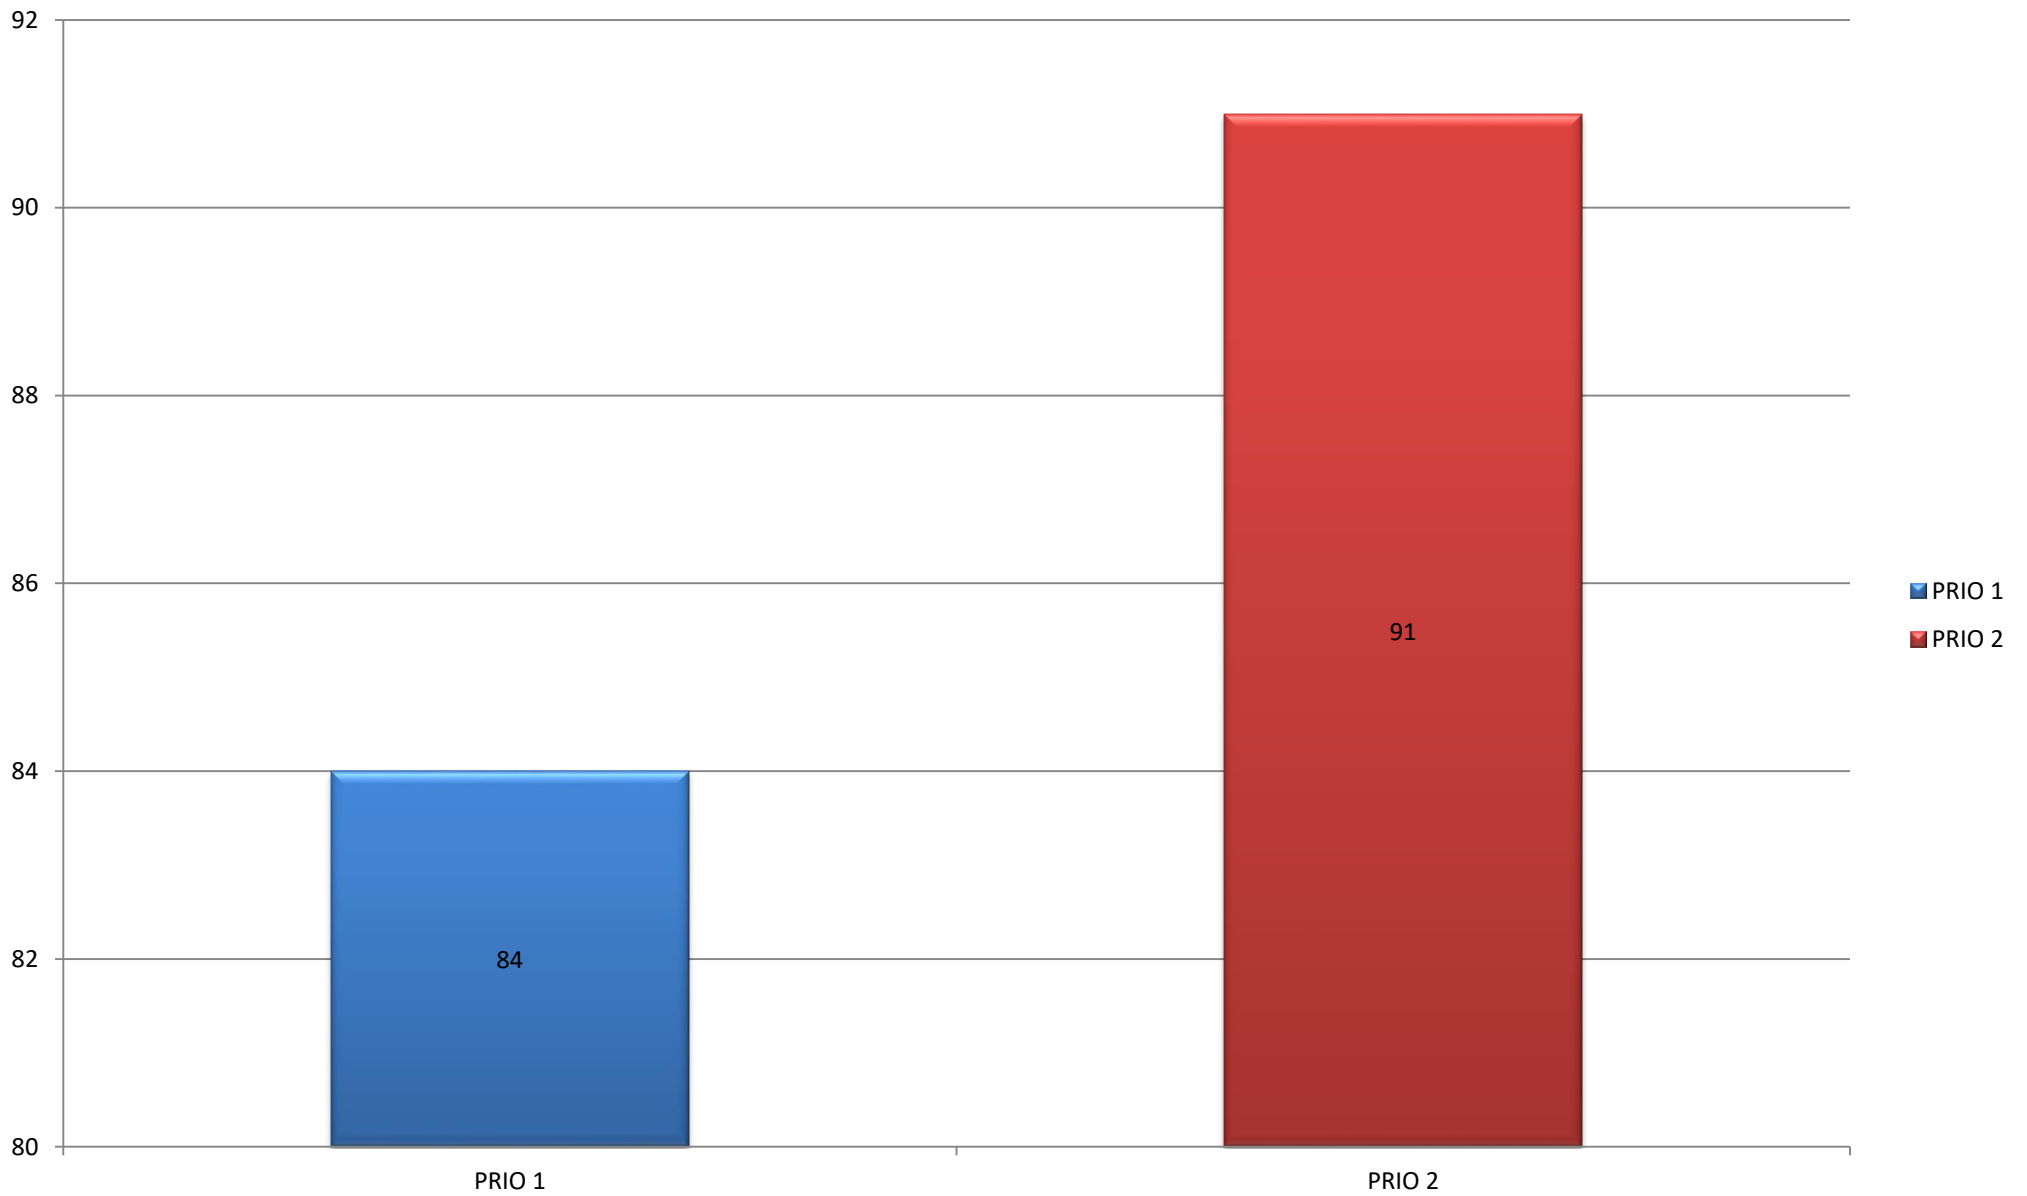

Totalen per dag

Overzicht uitrukken brandweer Neder-Betuwe - Alle groepen 2018

Totalen per maand

Overzicht uitrukken brandweer Neder-Betuwe - Alle groepen 2018

Totalen per type

Overzicht uitrukken brandweer Neder-Betuwe - Alle groepen 2018

Totalen per soort

Overzicht uitrukken brandweer Neder-Betuwe - Alle groepen 2018

Totalen per prio

Overzicht uitrukken brandweer Neder-Betuwe - Alle groepen 2018

Totalen per eenheid

Totalen op snelweg A15