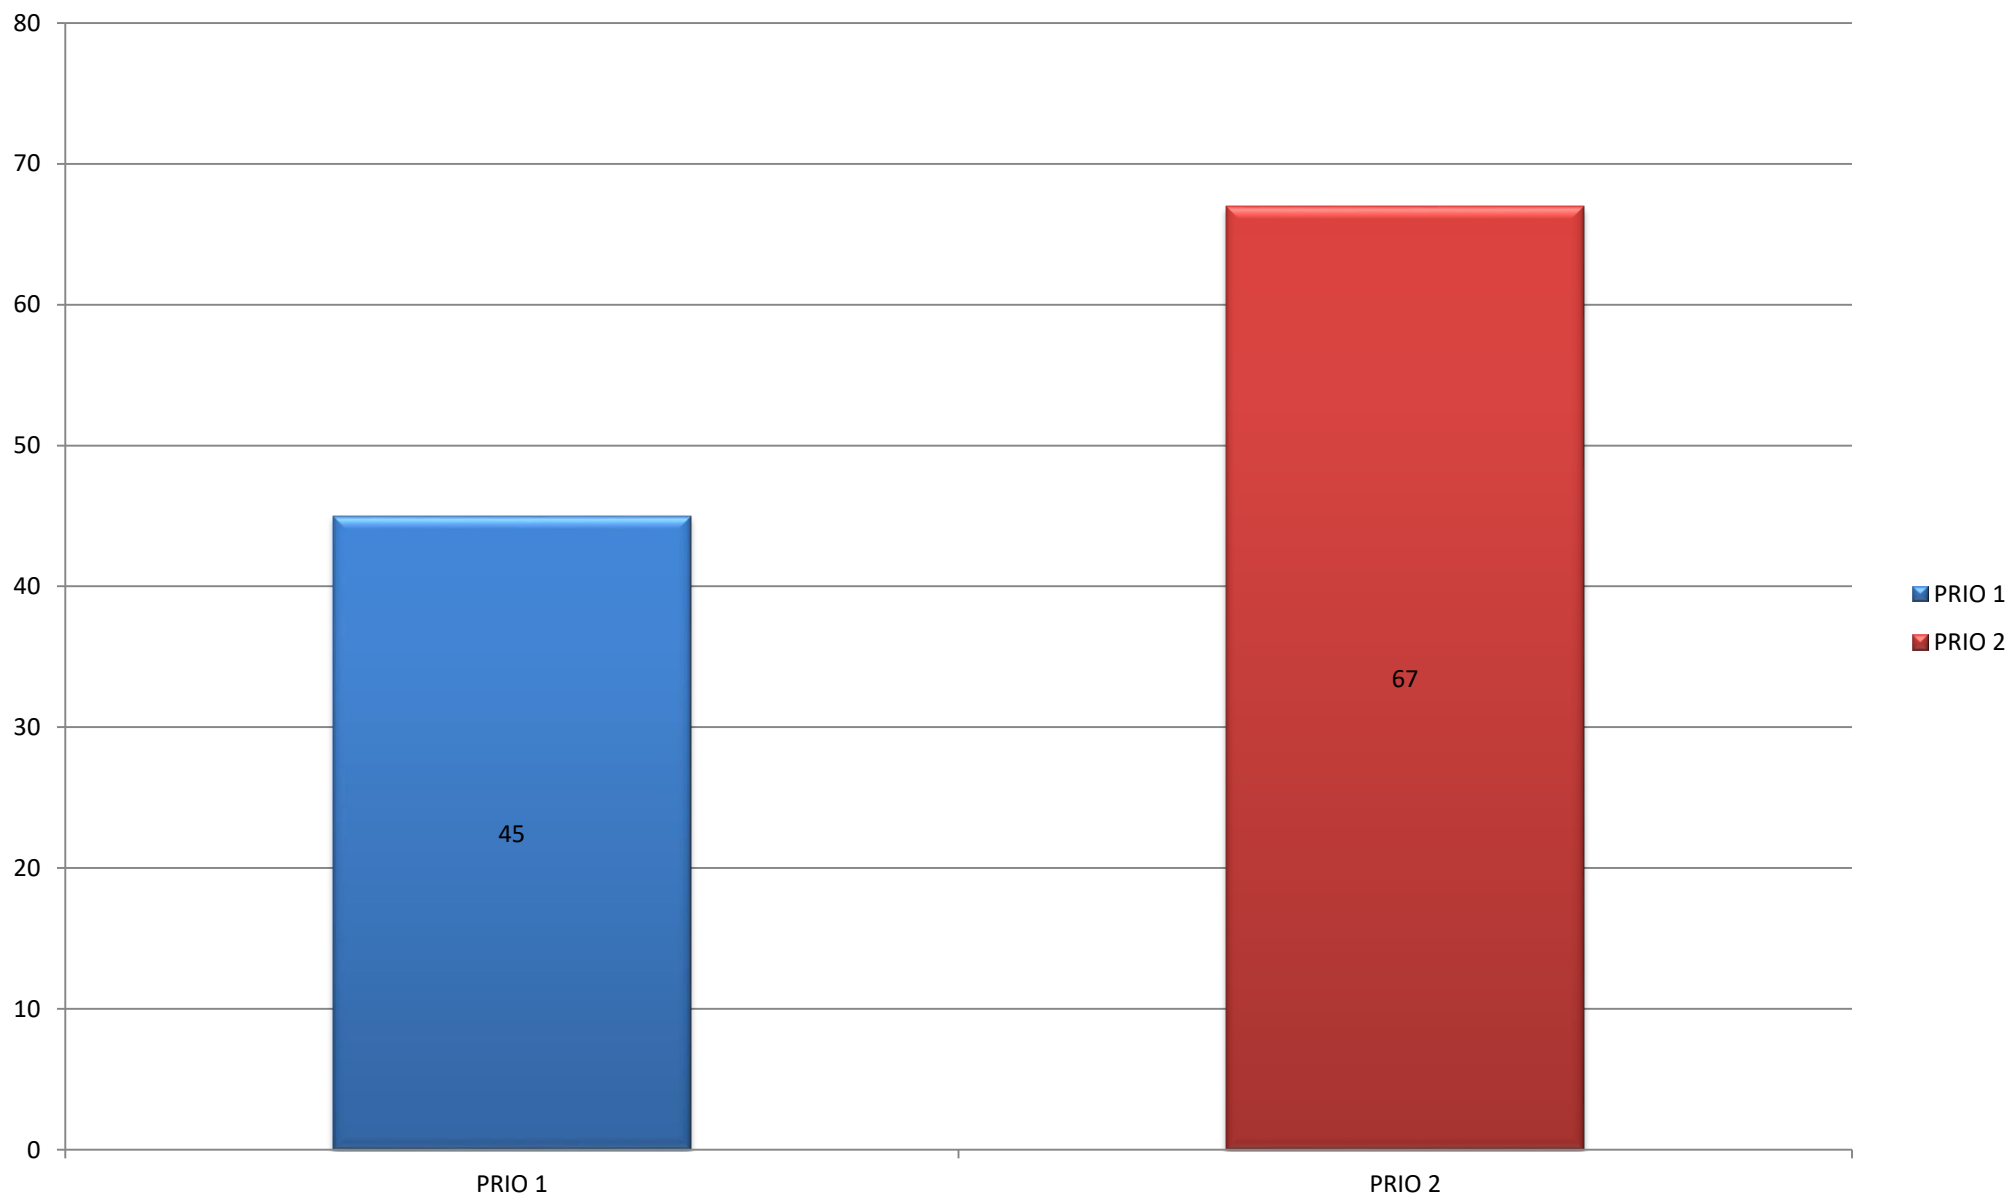

Overzicht uitrukken brandweer Neder-Betuwe - Alle groepen 2018

Totalen per prio