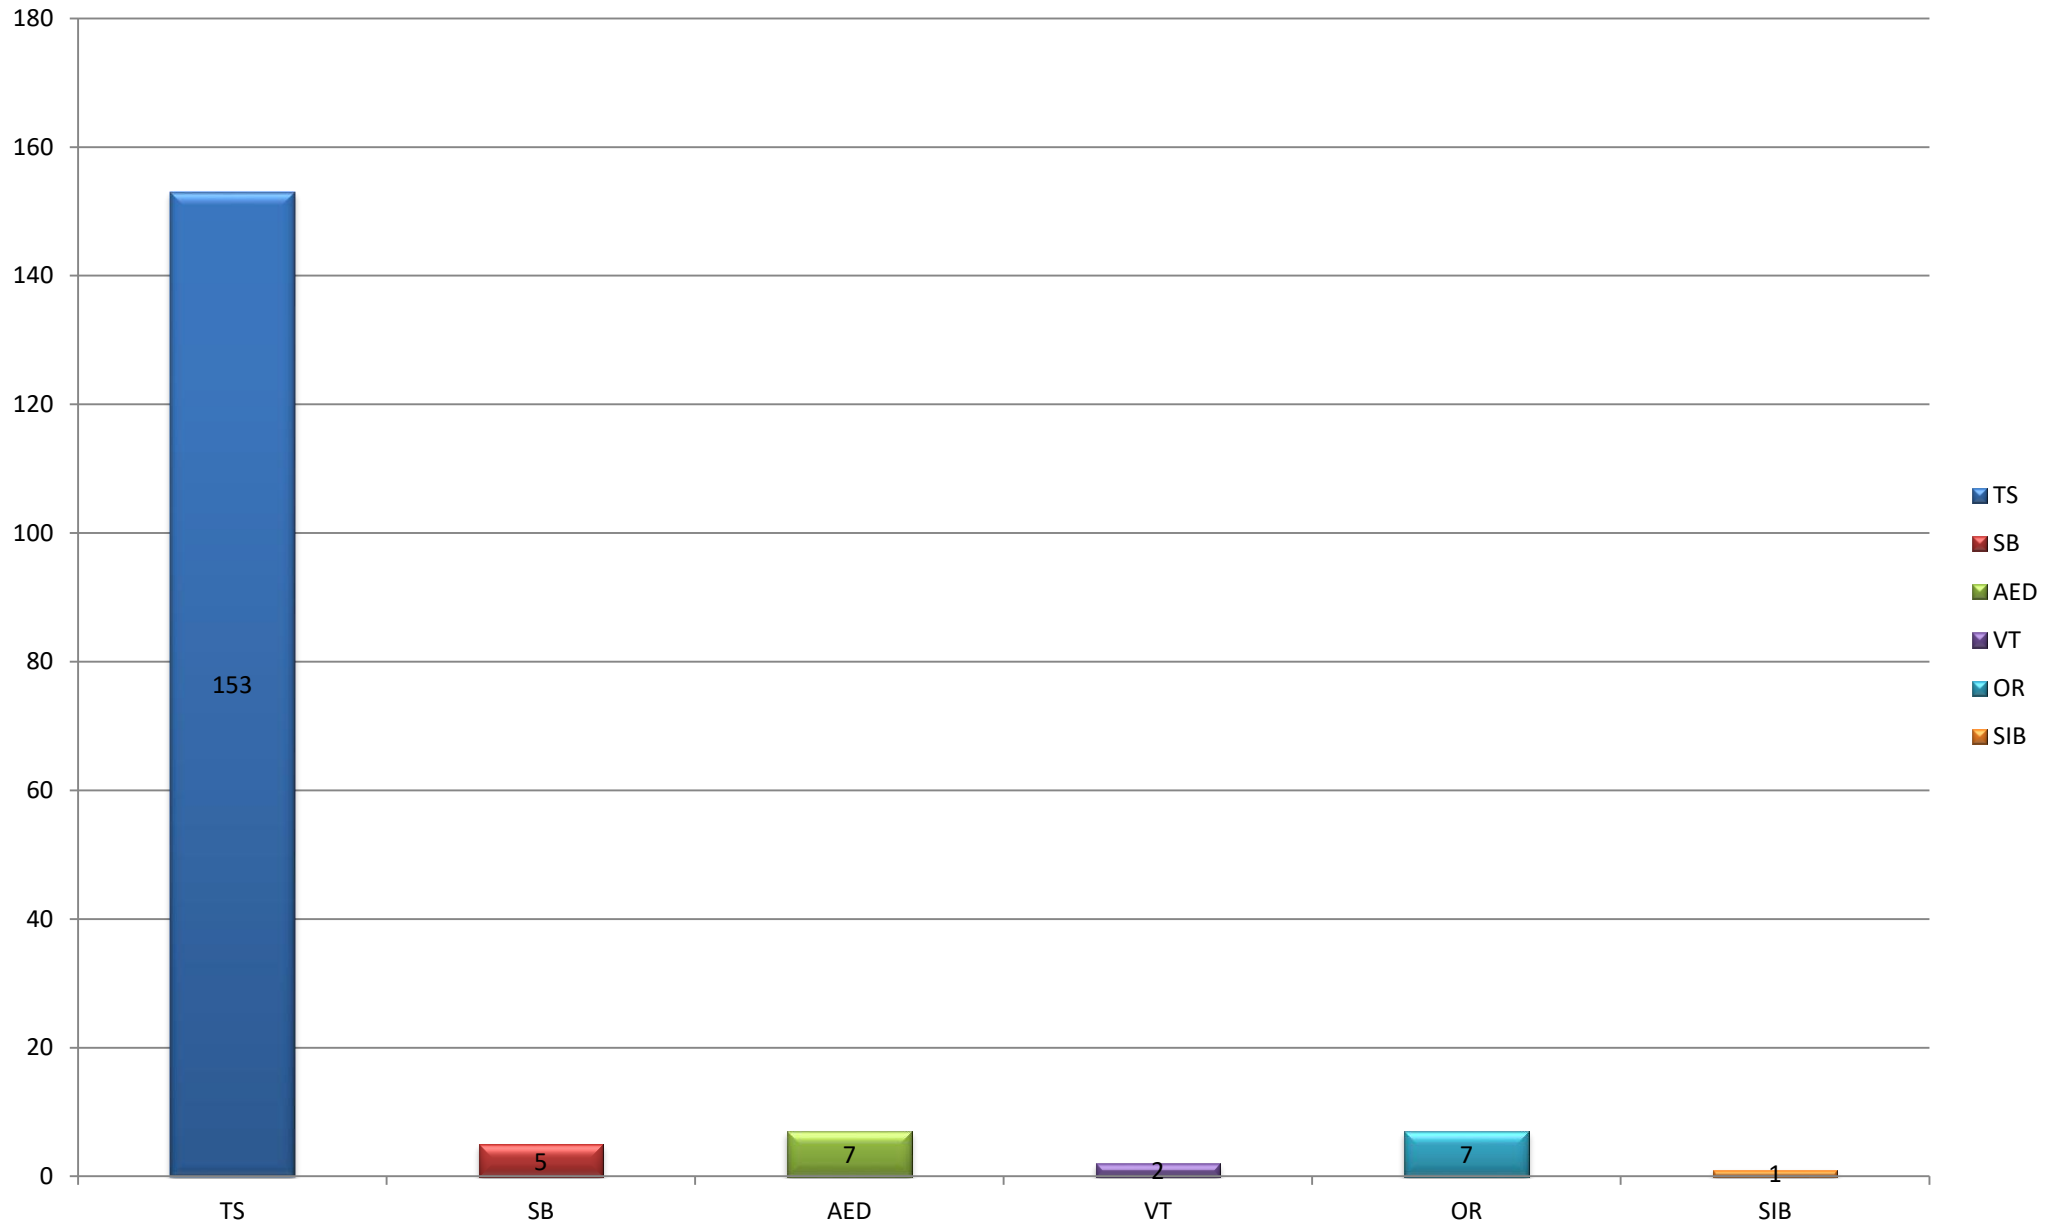

Totalen per dag

Overzicht uitrukken brandweer Neder-Betuwe - Alle groepen 2018

Totalen per maand

Overzicht uitrukken brandweer Neder-Betuwe - Alle groepen 2018

Totalen per type

Overzicht uitrukken brandweer Neder-Betuwe - Alle groepen 2018

Totalen per soort

Overzicht uitrukken brandweer Neder-Betuwe - Alle groepen 2018

Totalen per prio

Overzicht uitrukken brandweer Neder-Betuwe - Alle groepen 2018

Totalen per eenheid

Totalen op snelweg A15