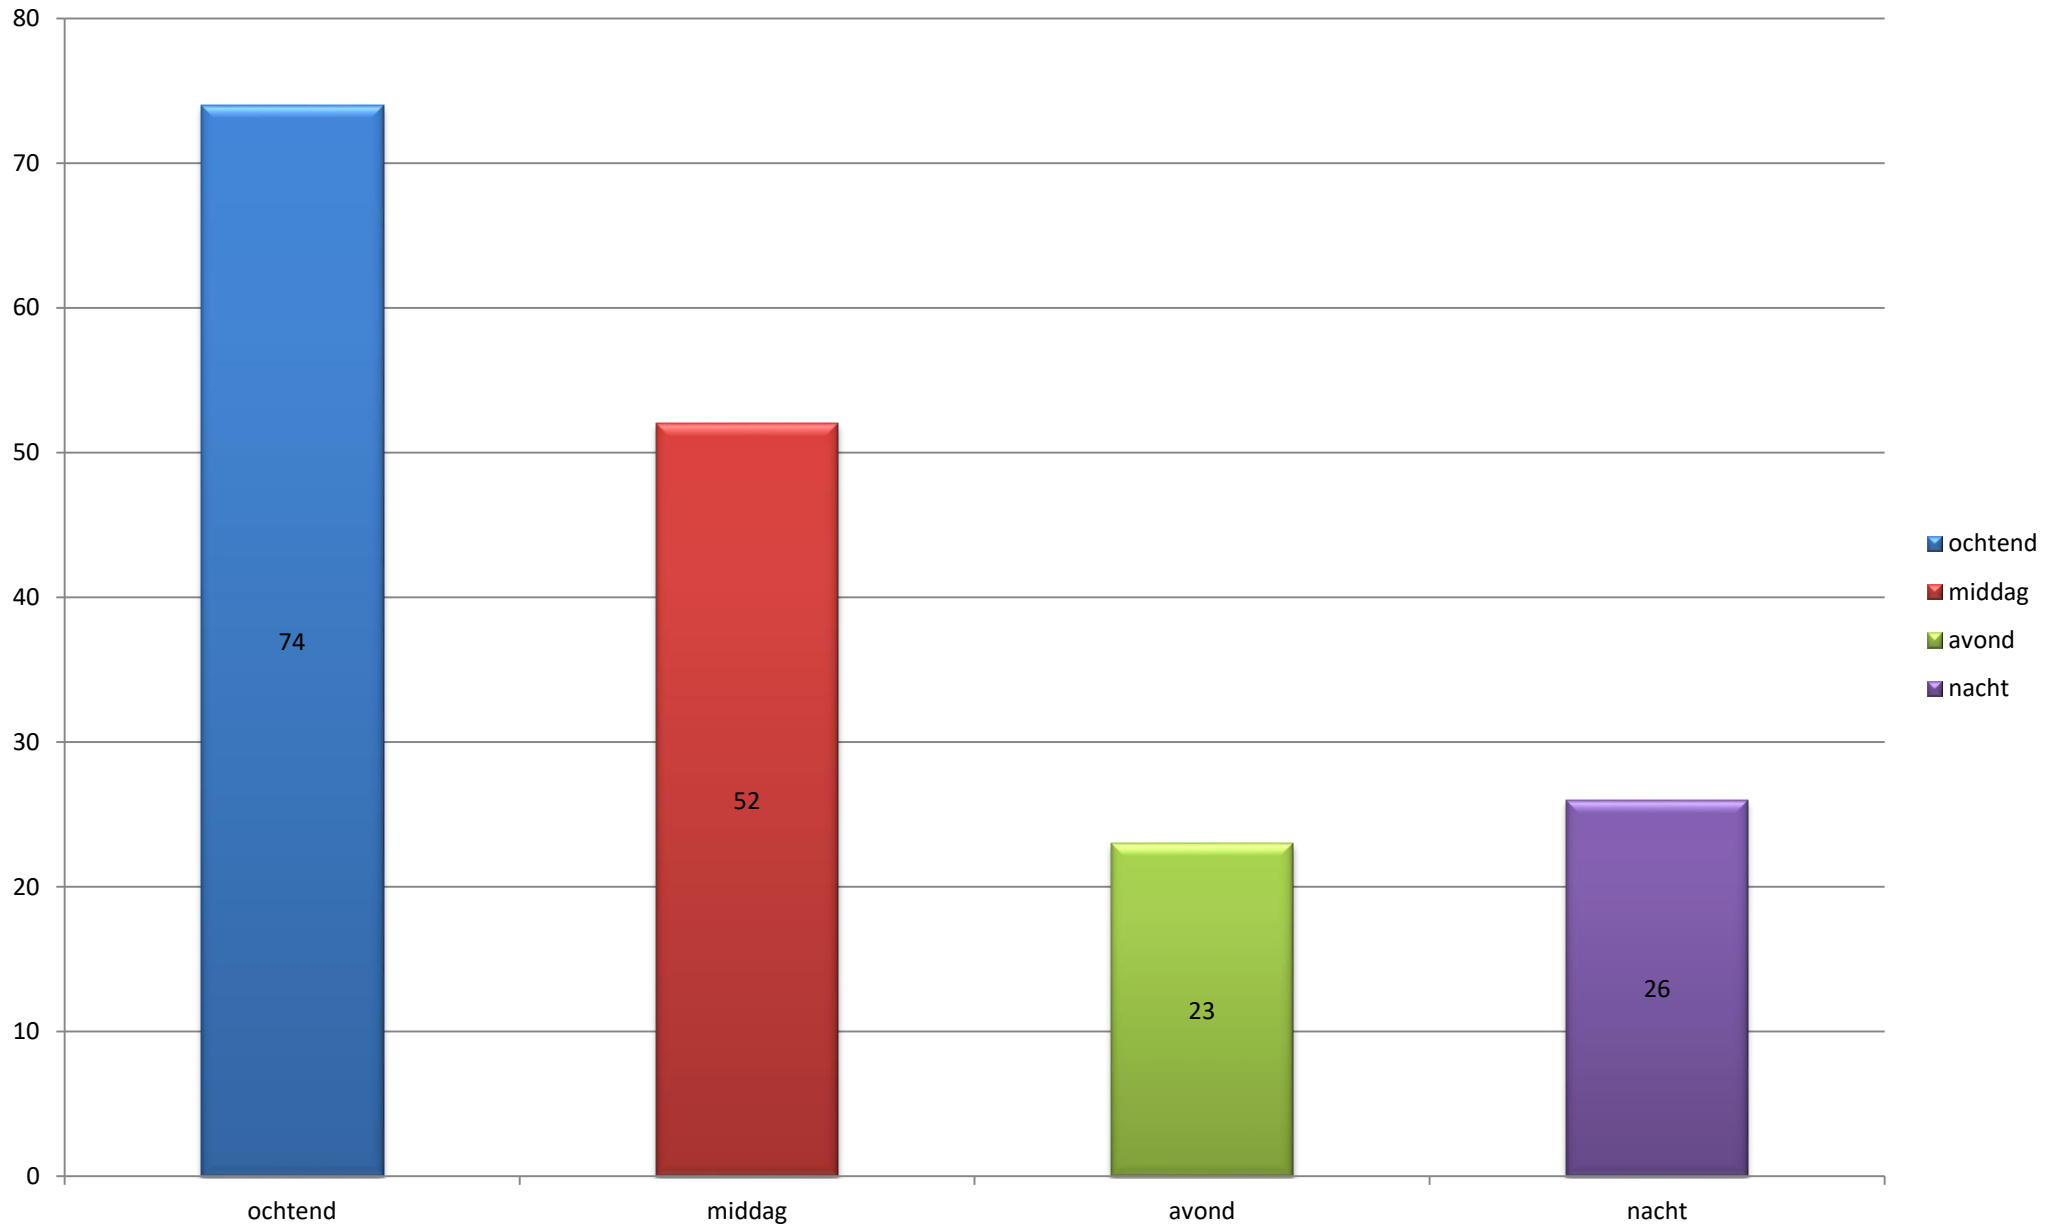

Overzicht uitrukken brandweer Neder-Betuwe - Alle groepen 2018

Totalen per groep

Overzicht uitrukken brandweer Neder-Betuwe - Alle groepen 2018

Totalen per dagdeel

Overzicht uitrukken brandweer Neder-Betuwe - Alle groepen 2018

Totalen per dag

Overzicht uitrukken brandweer Neder-Betuwe - Alle groepen 2018

Totalen per maand

Overzicht uitrukken brandweer Neder-Betuwe - Alle groepen 2018

Totalen per type

Overzicht uitrukken brandweer Neder-Betuwe - Alle groepen 2018

Totalen per soort

Overzicht uitrukken brandweer Neder-Betuwe - Alle groepen 2018

Totalen per prio

Overzicht uitrukken brandweer Neder-Betuwe - Alle groepen 2018

Totalen per eenheid

Totalen op snelweg A15