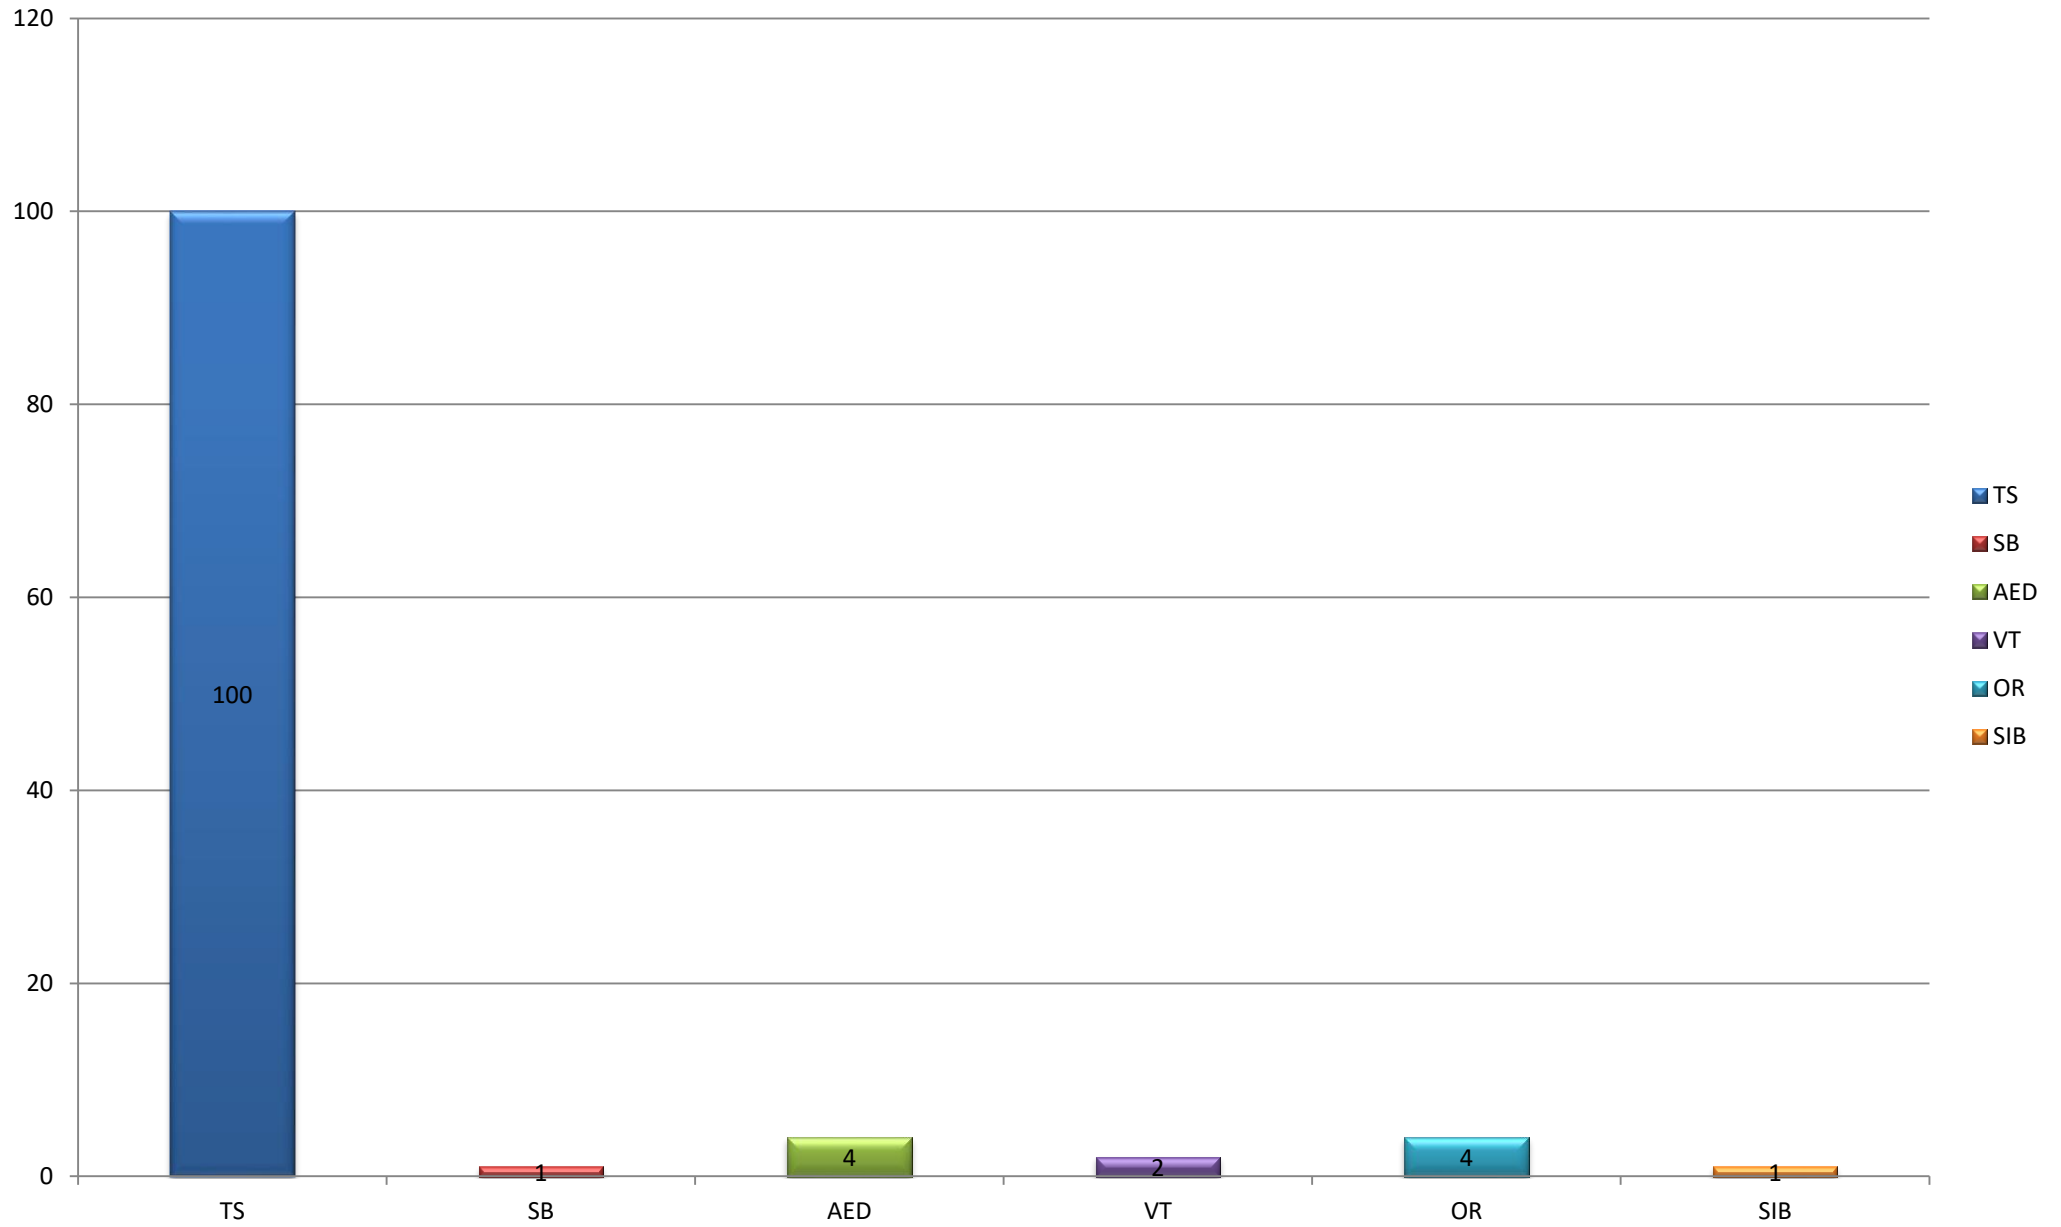

Totalen per dag

Overzicht uitrukken brandweer Neder-Betuwe - Alle groepen 2018

Totalen per maand

Overzicht uitrukken brandweer Neder-Betuwe - Alle groepen 2018

Totalen per type

Overzicht uitrukken brandweer Neder-Betuwe - Alle groepen 2018

Totalen per soort

Overzicht uitrukken brandweer Neder-Betuwe - Alle groepen 2018

Totalen per prio

Overzicht uitrukken brandweer Neder-Betuwe - Alle groepen 2018

Totalen per eenheid

Totalen op snelweg A15