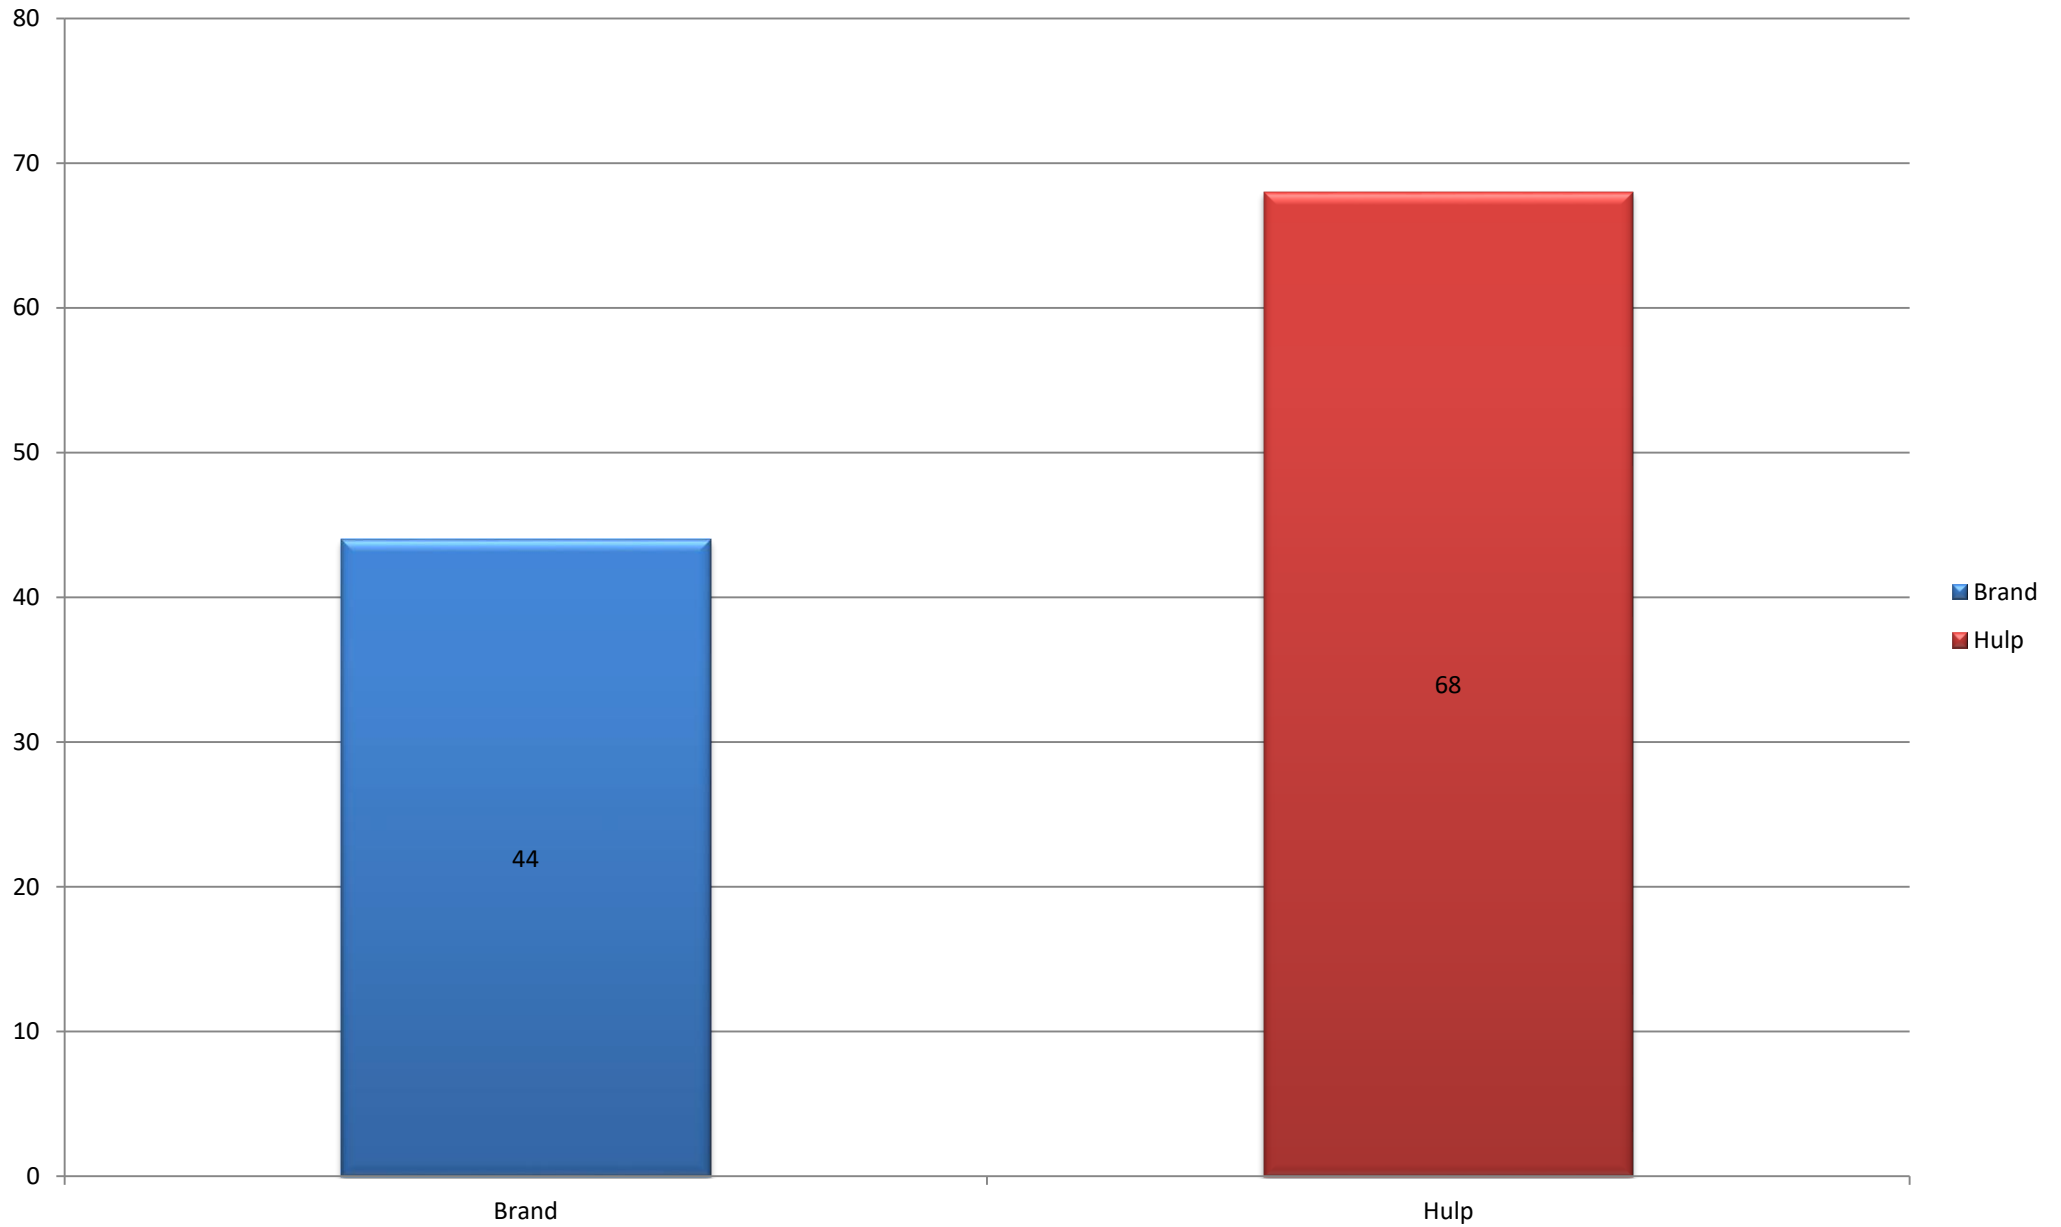

Overzicht uitrukken brandweer Neder-Betuwe - Alle groepen 2018

Totalen per groep

Overzicht uitrukken brandweer Neder-Betuwe - Alle groepen 2018

Totalen per dagdeel

Overzicht uitrukken brandweer Neder-Betuwe - Alle groepen 2018

Totalen per dag

Overzicht uitrukken brandweer Neder-Betuwe - Alle groepen 2018

Totalen per maand

Overzicht uitrukken brandweer Neder-Betuwe - Alle groepen 2018

Totalen per type

Overzicht uitrukken brandweer Neder-Betuwe - Alle groepen 2018

Totalen per soort

Overzicht uitrukken brandweer Neder-Betuwe - Alle groepen 2018

Totalen per prio

Overzicht uitrukken brandweer Neder-Betuwe - Alle groepen 2018

Totalen per eenheid

Totalen op snelweg A15