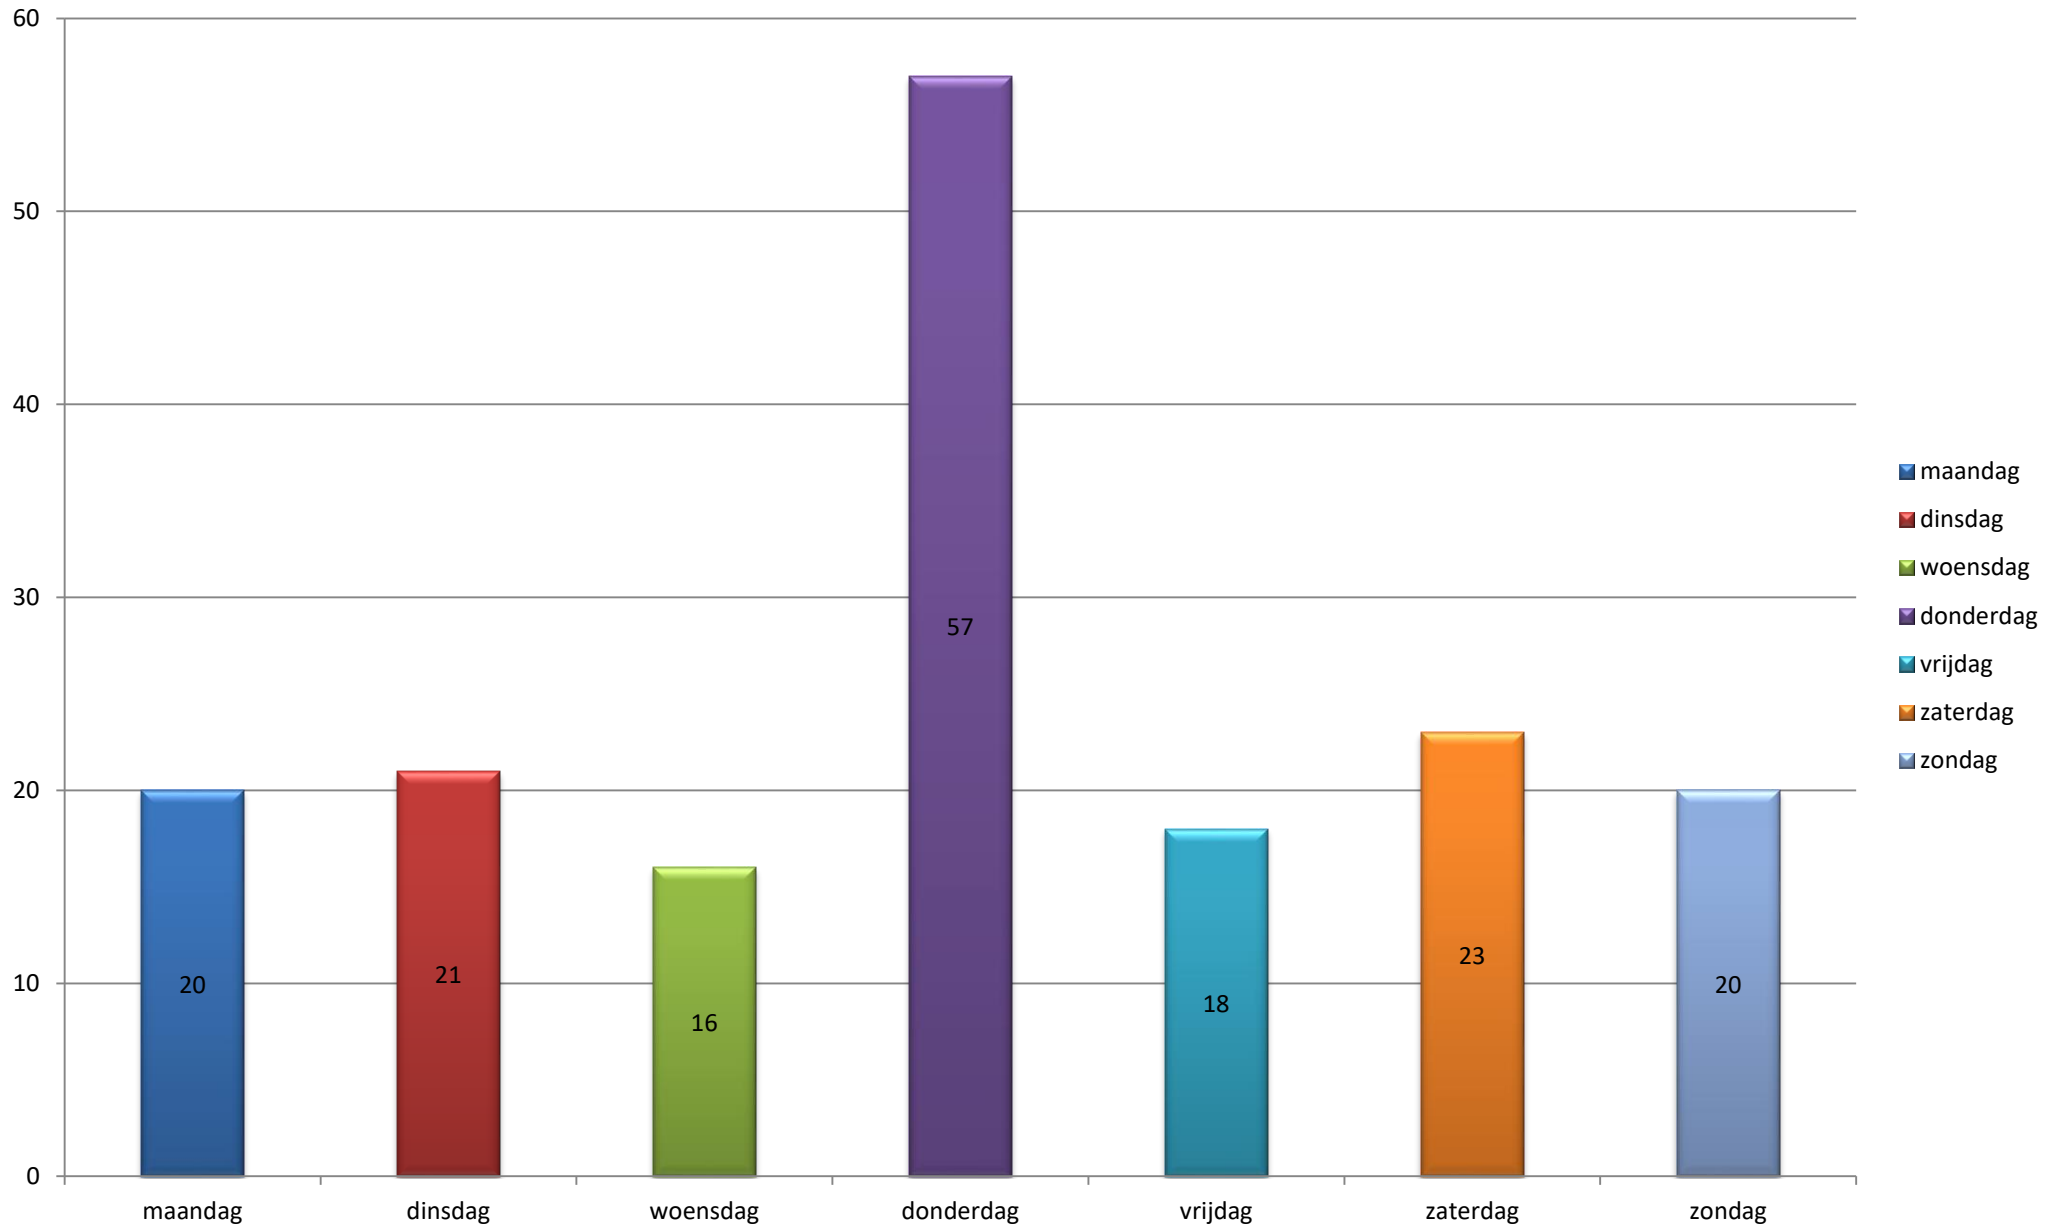

Overzicht uitrukken brandweer Neder-Betuwe - Alle groepen 2018

Totalen per groep

Overzicht uitrukken brandweer Neder-Betuwe - Alle groepen 2018

Totalen per dagdeel

Overzicht uitrukken brandweer Neder-Betuwe - Alle groepen 2018

Totalen per dag

Overzicht uitrukken brandweer Neder-Betuwe - Alle groepen 2018

Totalen per maand

Overzicht uitrukken brandweer Neder-Betuwe - Alle groepen 2018

Totalen per type

Overzicht uitrukken brandweer Neder-Betuwe - Alle groepen 2018