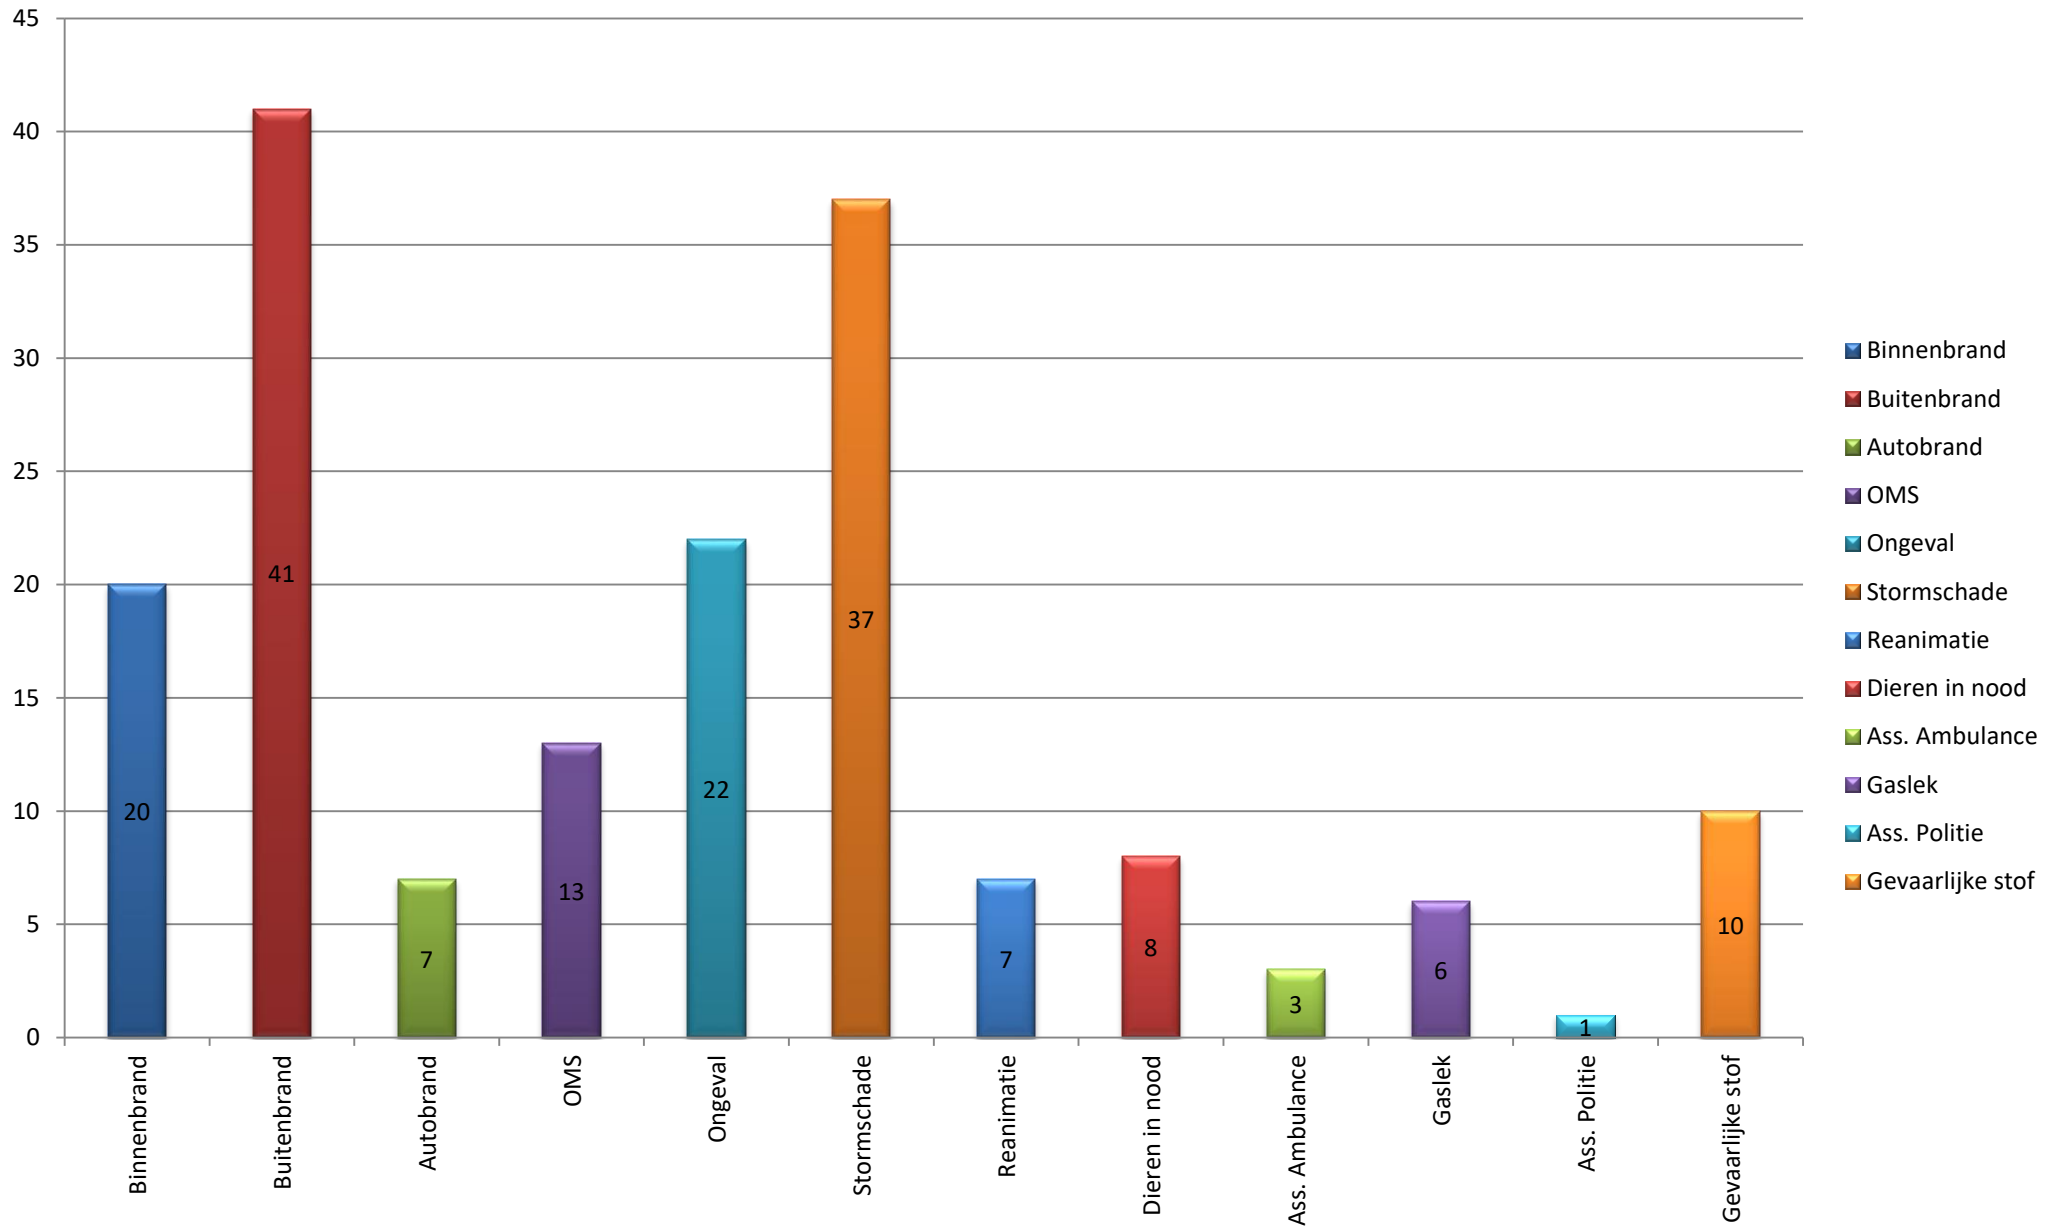

Overzicht uitrukken brandweer Neder-Betuwe - Alle groepen 2018

Totalen per groep

Overzicht uitrukken brandweer Neder-Betuwe - Alle groepen 2018

Totalen per dagdeel

Overzicht uitrukken brandweer Neder-Betuwe - Alle groepen 2018

Totalen per dag

Overzicht uitrukken brandweer Neder-Betuwe - Alle groepen 2018

Totalen per maand

Overzicht uitrukken brandweer Neder-Betuwe - Alle groepen 2018

Totalen per type

Overzicht uitrukken brandweer Neder-Betuwe - Alle groepen 2018

Totalen per soort

Overzicht uitrukken brandweer Neder-Betuwe - Alle groepen 2018

Totalen per prio

Overzicht uitrukken brandweer Neder-Betuwe - Alle groepen 2018

Totalen per eenheid

Totalen op snelweg A15