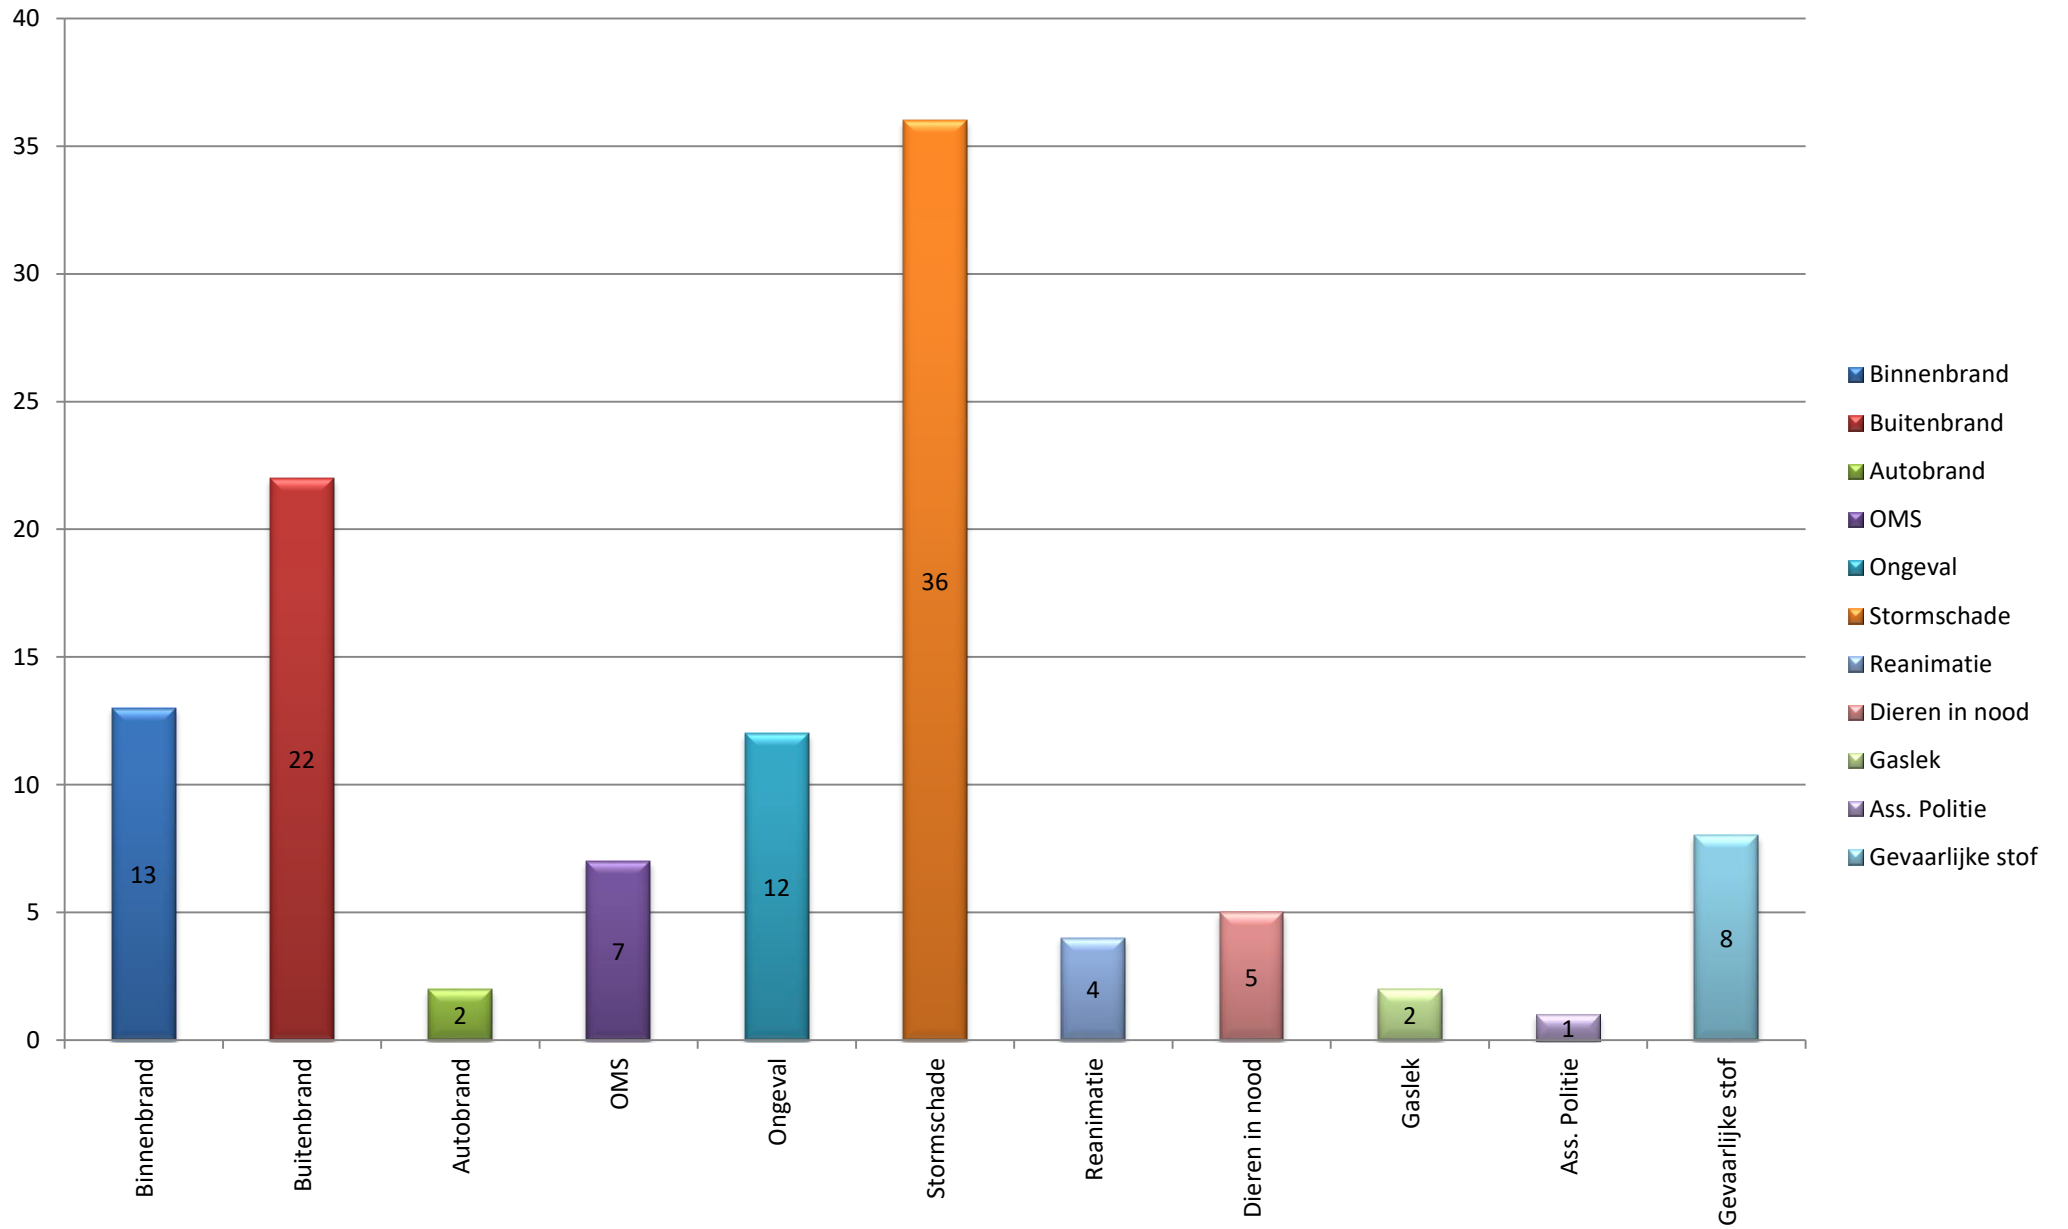

Overzicht uitrukken brandweer Neder-Betuwe - Alle groepen 2018

Totalen per groep

Overzicht uitrukken brandweer Neder-Betuwe - Alle groepen 2018

Totalen per dagdeel

Overzicht uitrukken brandweer Neder-Betuwe - Alle groepen 2018

Totalen per dag

Overzicht uitrukken brandweer Neder-Betuwe - Alle groepen 2018

Totalen per maand

Overzicht uitrukken brandweer Neder-Betuwe - Alle groepen 2018

Totalen per type

Overzicht uitrukken brandweer Neder-Betuwe - Alle groepen 2018

Totalen per soort

Overzicht uitrukken brandweer Neder-Betuwe - Alle groepen 2018

Totalen per prio

Overzicht uitrukken brandweer Neder-Betuwe - Alle groepen 2018

Totalen per eenheid

Totalen op snelweg A15