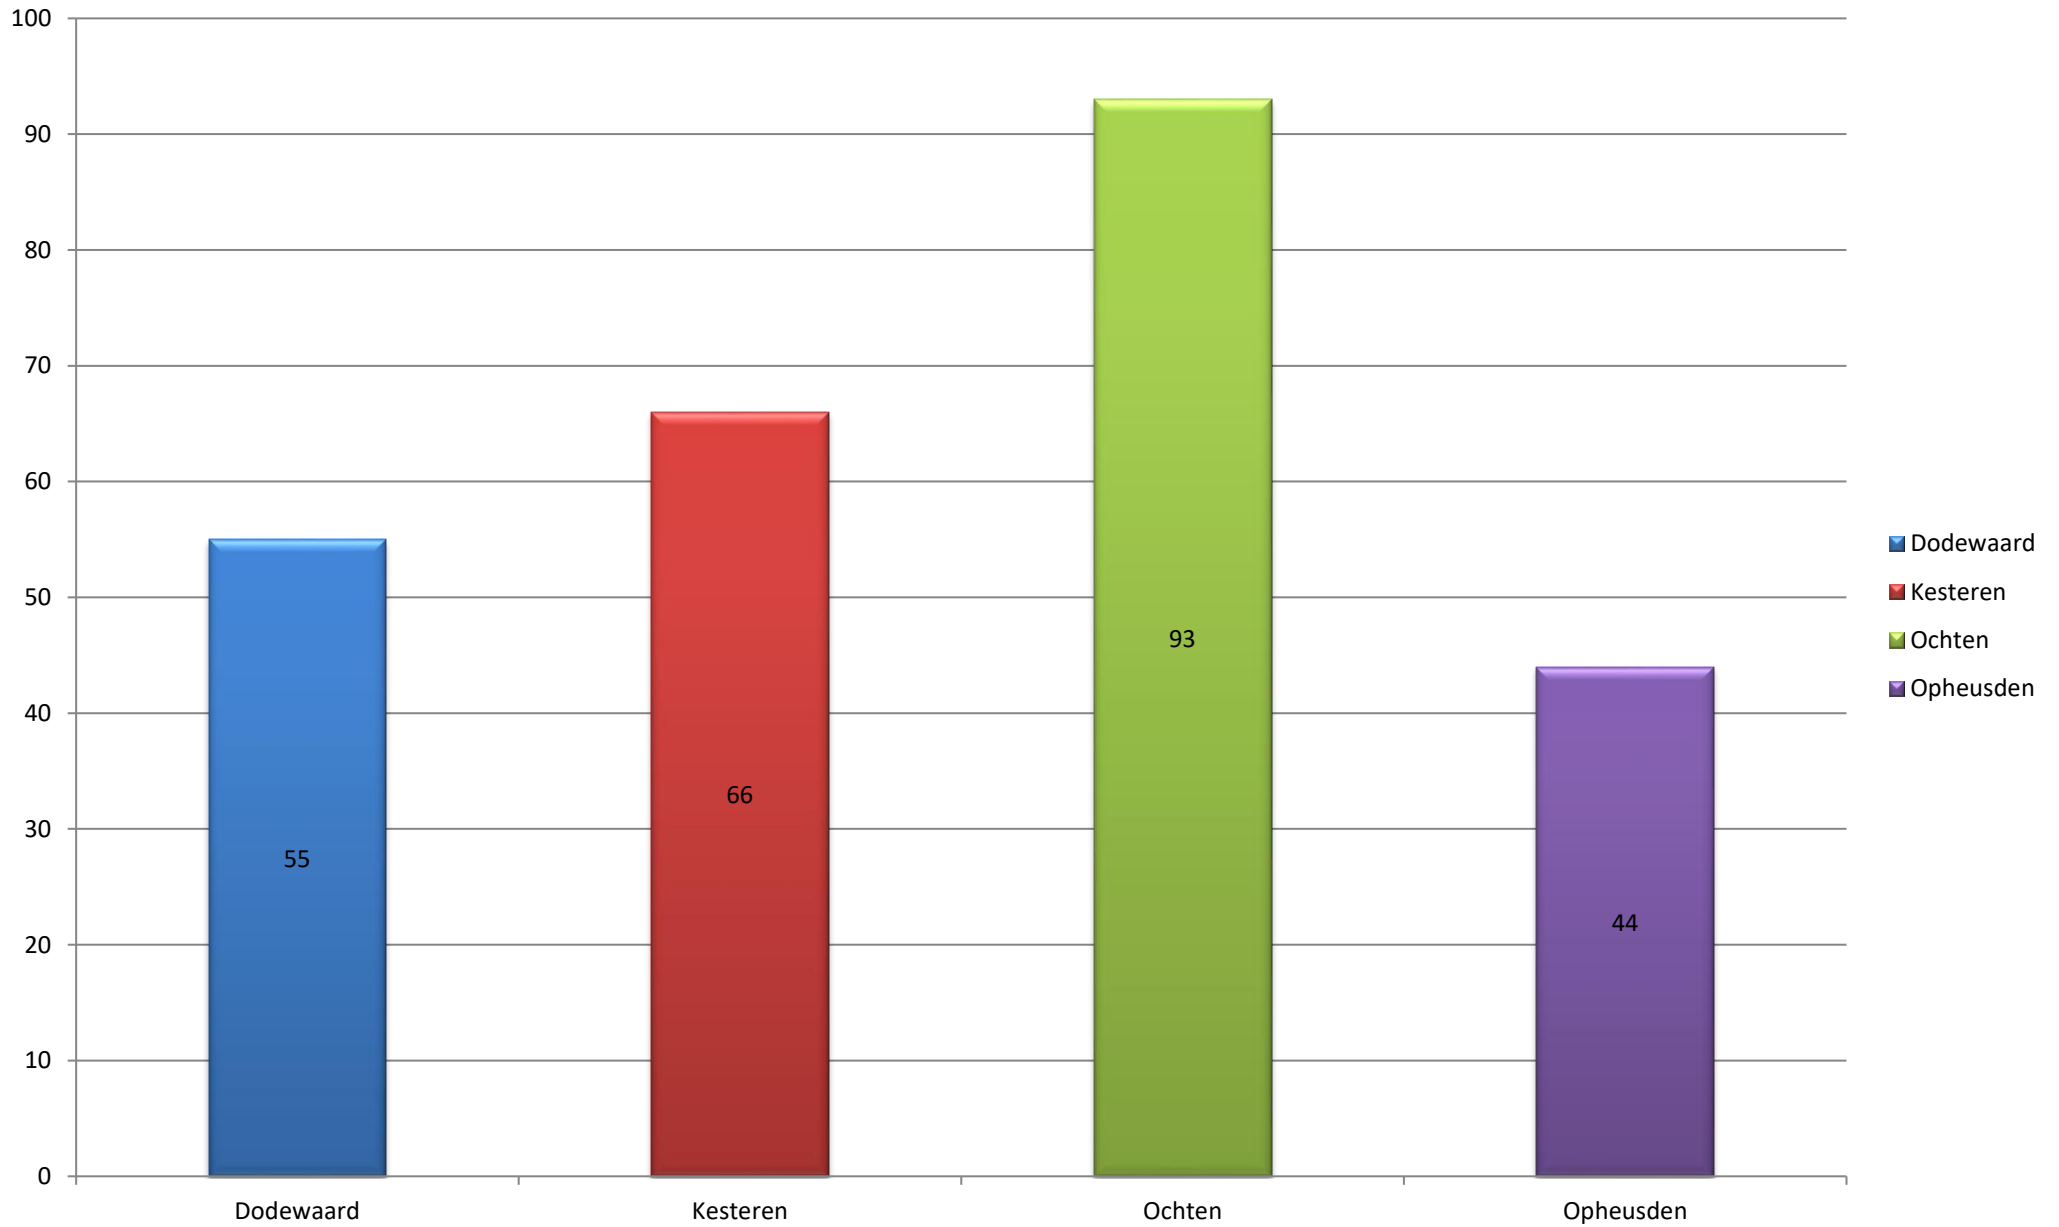

Overzicht uitrukken brandweer Neder-Betuwe - Alle groepen 2018

Totalen per groep

Overzicht uitrukken brandweer Neder-Betuwe - Alle groepen 2018

Totalen per dagdeel

Overzicht uitrukken brandweer Neder-Betuwe - Alle groepen 2018

Totalen per dag

Overzicht uitrukken brandweer Neder-Betuwe - Alle groepen 2018

Totalen per maand

Overzicht uitrukken brandweer Neder-Betuwe - Alle groepen 2018

Totalen per type

Overzicht uitrukken brandweer Neder-Betuwe - Alle groepen 2018