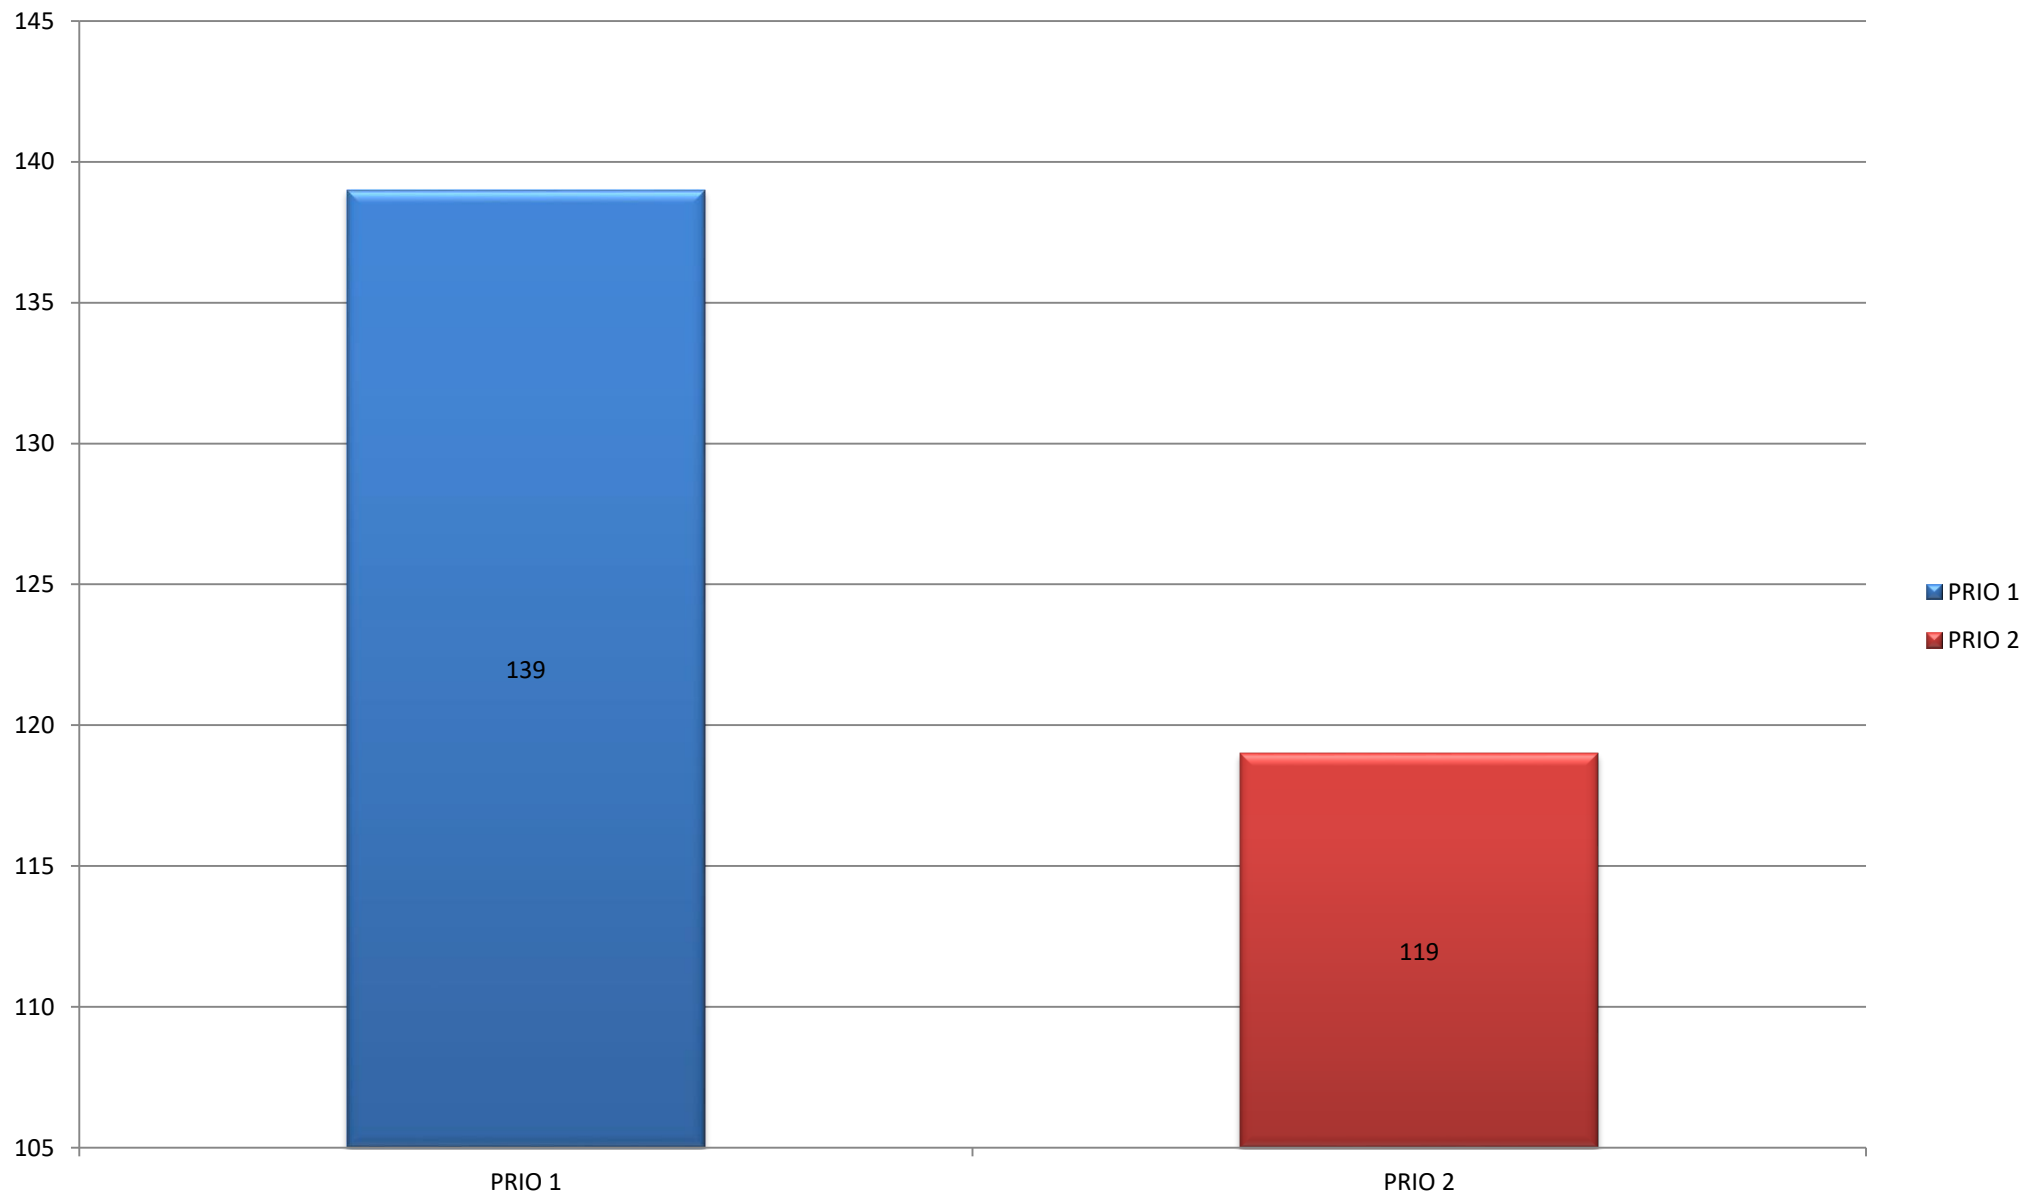

Overzicht uitrukken brandweer Neder-Betuwe - Alle groepen 2018

Totalen per groep

Overzicht uitrukken brandweer Neder-Betuwe - Alle groepen 2018

Totalen per dagdeel

Overzicht uitrukken brandweer Neder-Betuwe - Alle groepen 2018

Totalen per dag

Overzicht uitrukken brandweer Neder-Betuwe - Alle groepen 2018

Totalen per maand

Overzicht uitrukken brandweer Neder-Betuwe - Alle groepen 2018

Totalen per type

Overzicht uitrukken brandweer Neder-Betuwe - Alle groepen 2018

Totalen per soort

Overzicht uitrukken brandweer Neder-Betuwe - Alle groepen 2018

Totalen per prio

Overzicht uitrukken brandweer Neder-Betuwe - Alle groepen 2018

Totalen per eenheid

Totalen op snelweg A15