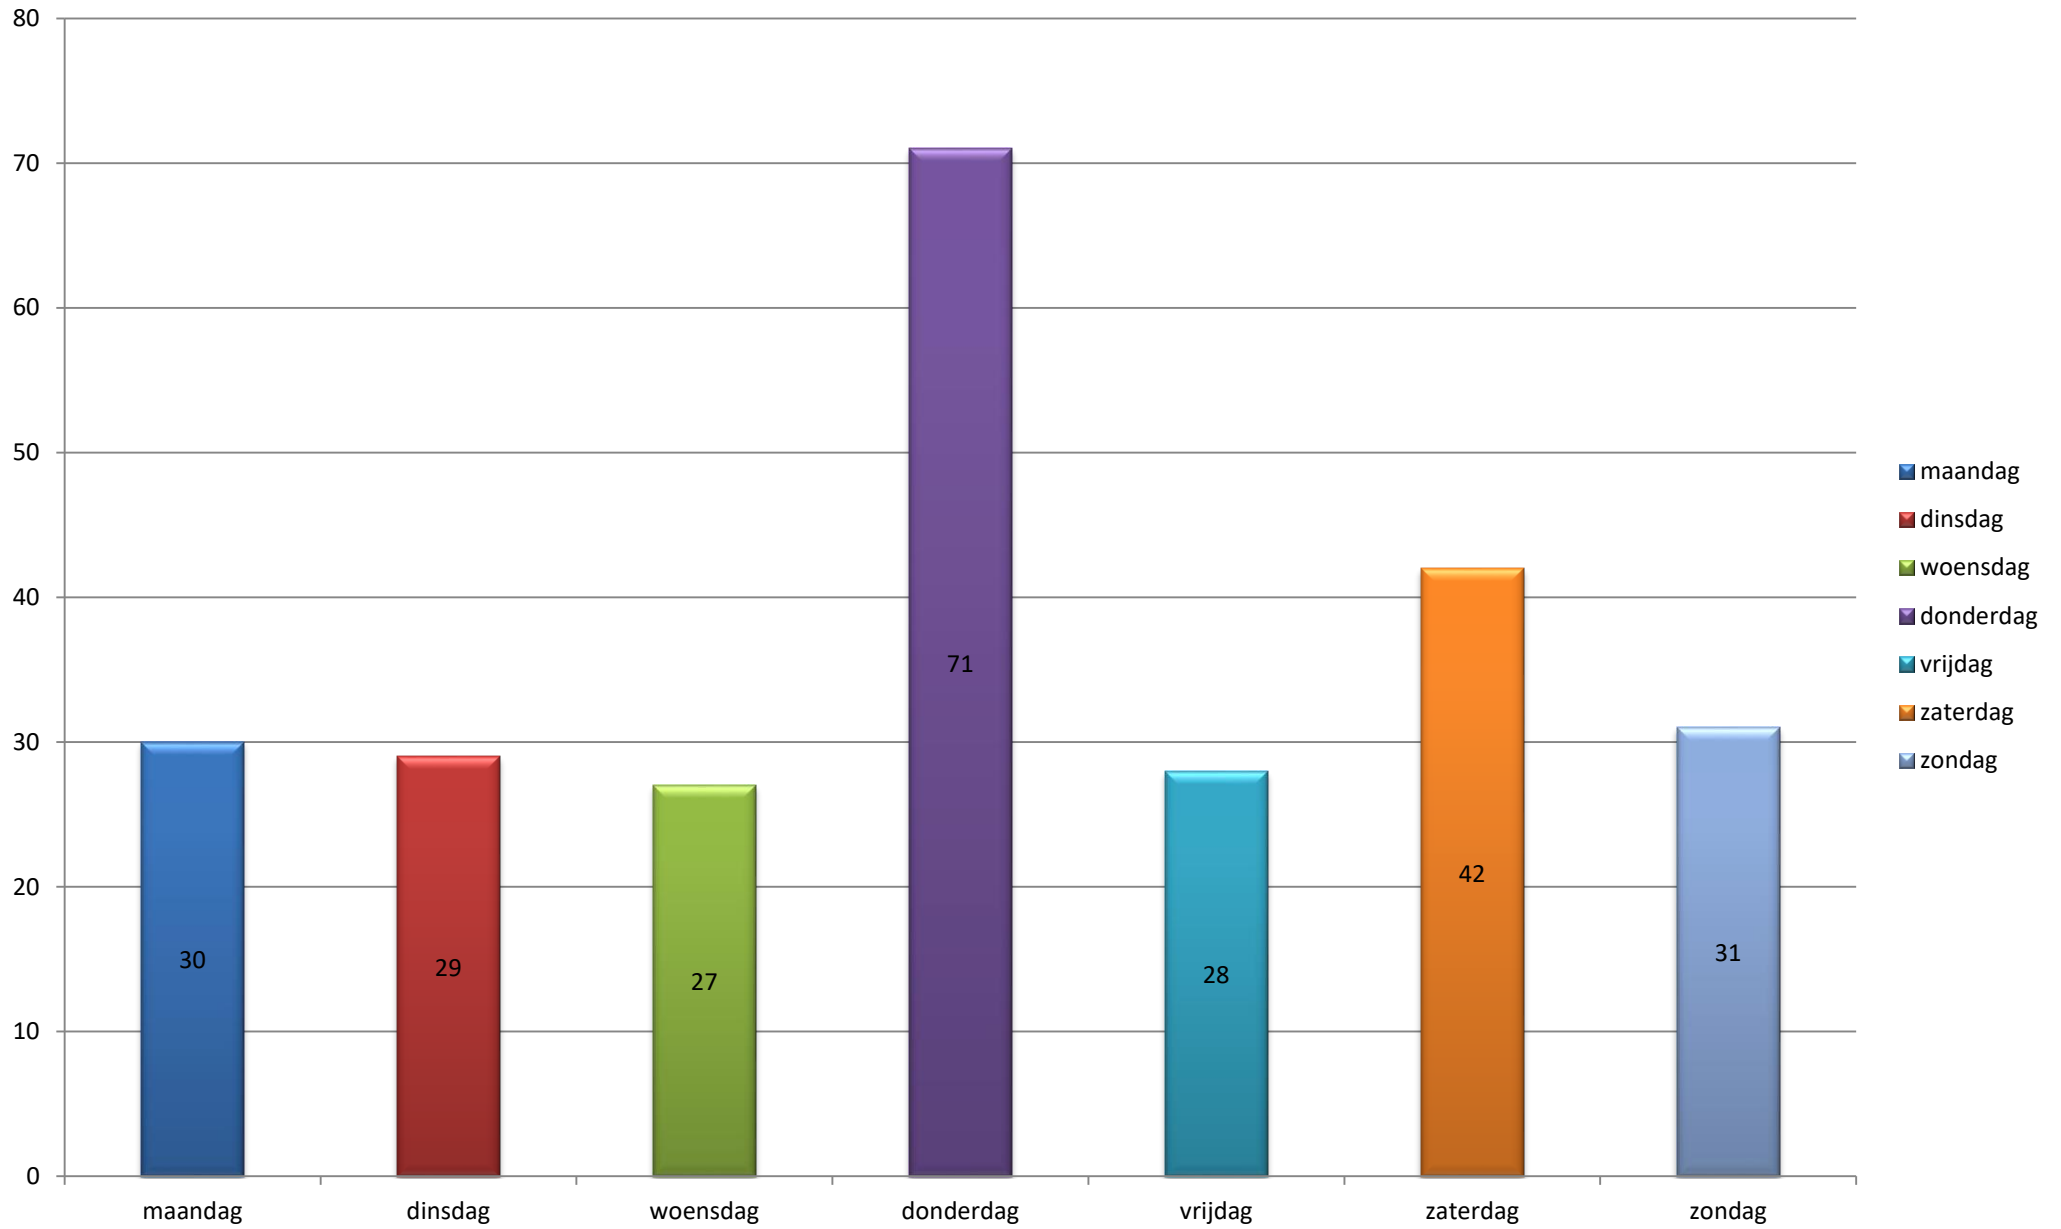

Overzicht uitrukken brandweer Neder-Betuwe - Alle groepen 2018

Totalen per groep

Overzicht uitrukken brandweer Neder-Betuwe - Alle groepen 2018

Totalen per dagdeel

Overzicht uitrukken brandweer Neder-Betuwe - Alle groepen 2018

Totalen per dag

Overzicht uitrukken brandweer Neder-Betuwe - Alle groepen 2018

Totalen per maand

Overzicht uitrukken brandweer Neder-Betuwe - Alle groepen 2018

Totalen per type

Overzicht uitrukken brandweer Neder-Betuwe - Alle groepen 2018