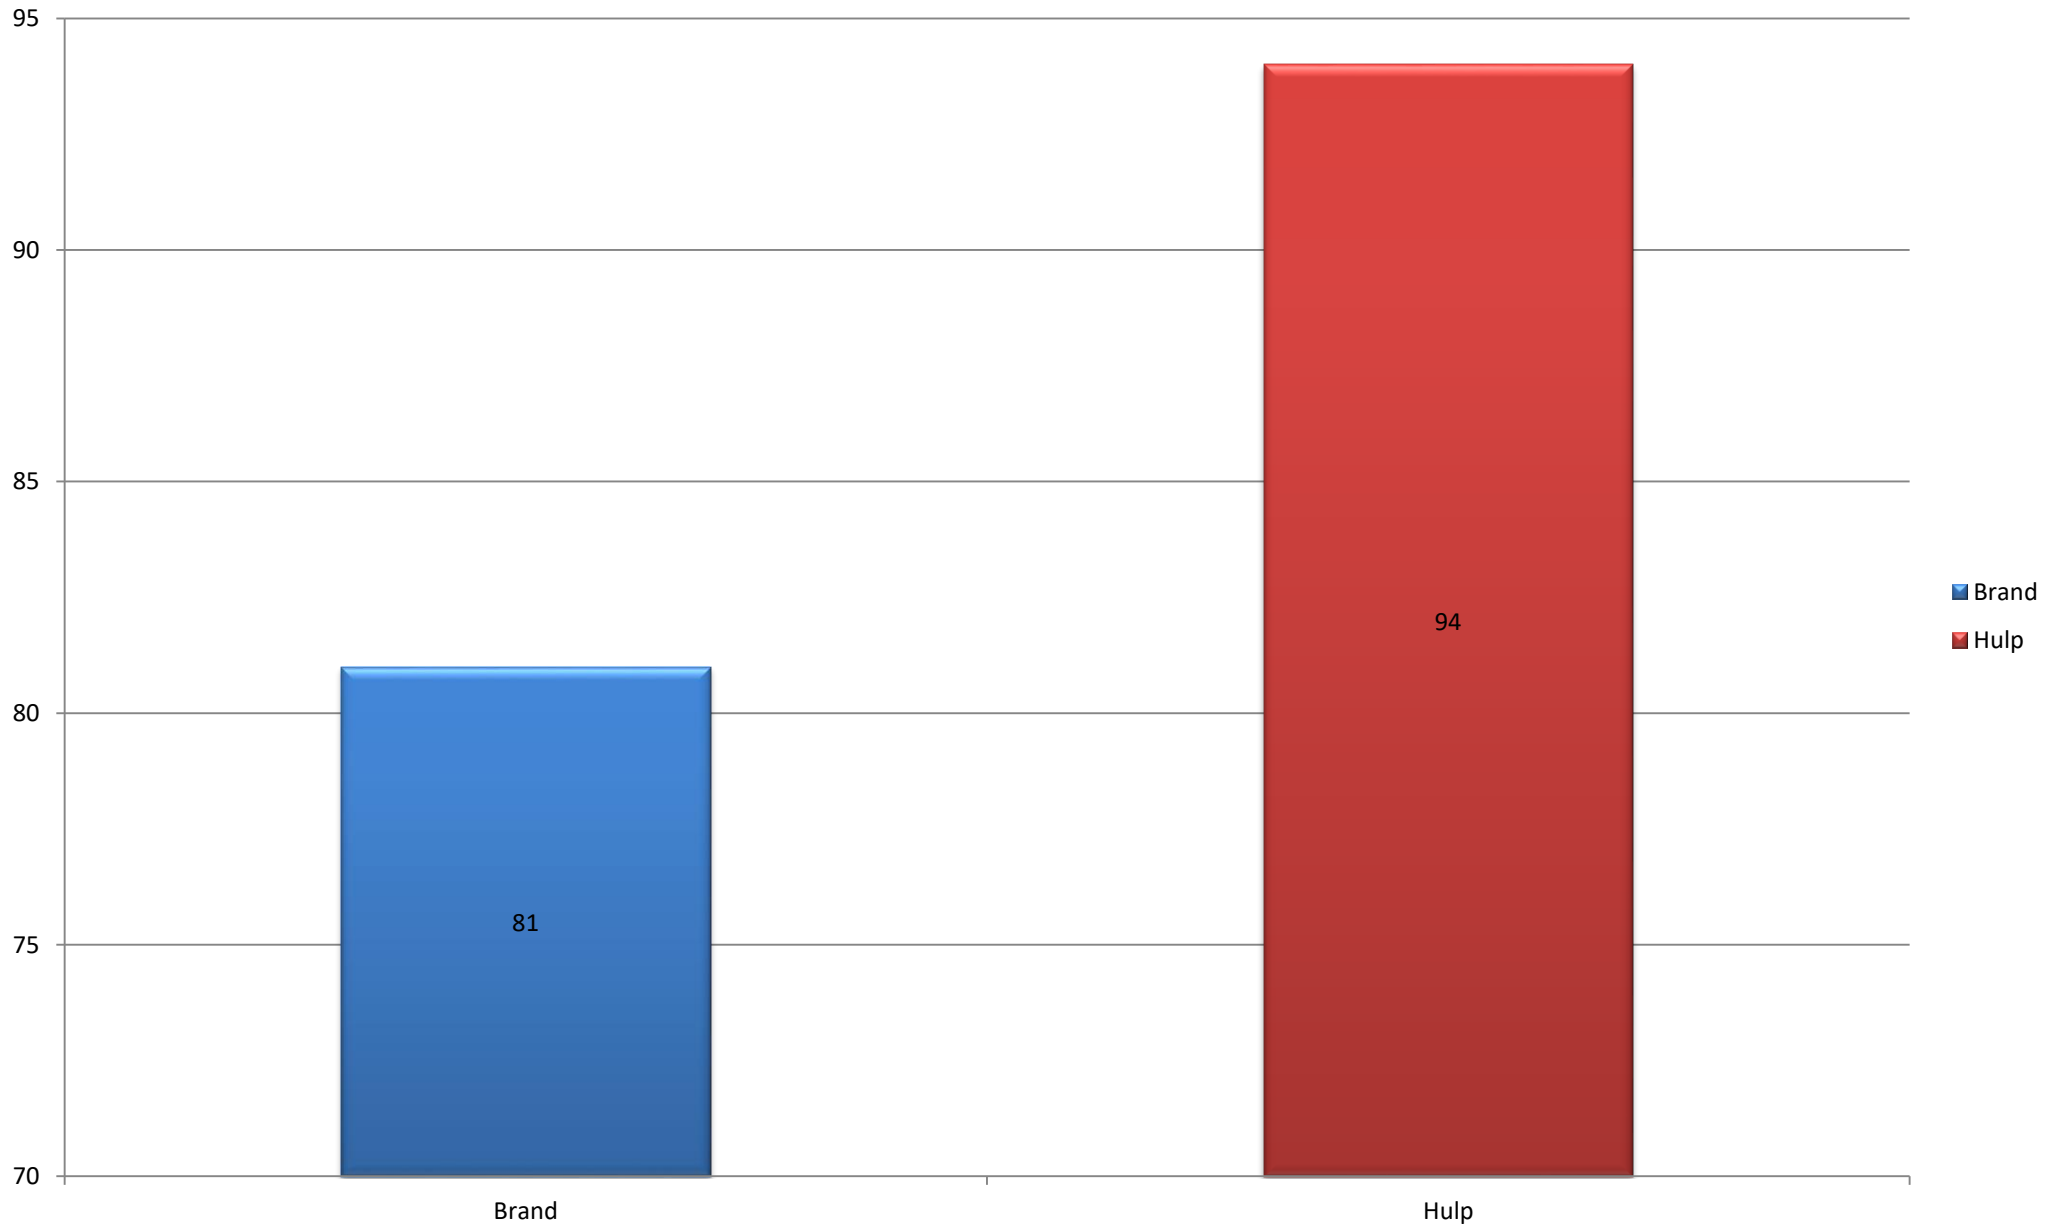

Overzicht uitrukken brandweer Neder-Betuwe - Alle groepen 2018

Totalen per groep

Overzicht uitrukken brandweer Neder-Betuwe - Alle groepen 2018

Totalen per dagdeel

Overzicht uitrukken brandweer Neder-Betuwe - Alle groepen 2018

Totalen per dag

Overzicht uitrukken brandweer Neder-Betuwe - Alle groepen 2018

Totalen per maand

Overzicht uitrukken brandweer Neder-Betuwe - Alle groepen 2018

Totalen per type

Overzicht uitrukken brandweer Neder-Betuwe - Alle groepen 2018

Totalen per soort

Overzicht uitrukken brandweer Neder-Betuwe - Alle groepen 2018

Totalen per prio

Overzicht uitrukken brandweer Neder-Betuwe - Alle groepen 2018

Totalen per eenheid

Totalen op snelweg A15