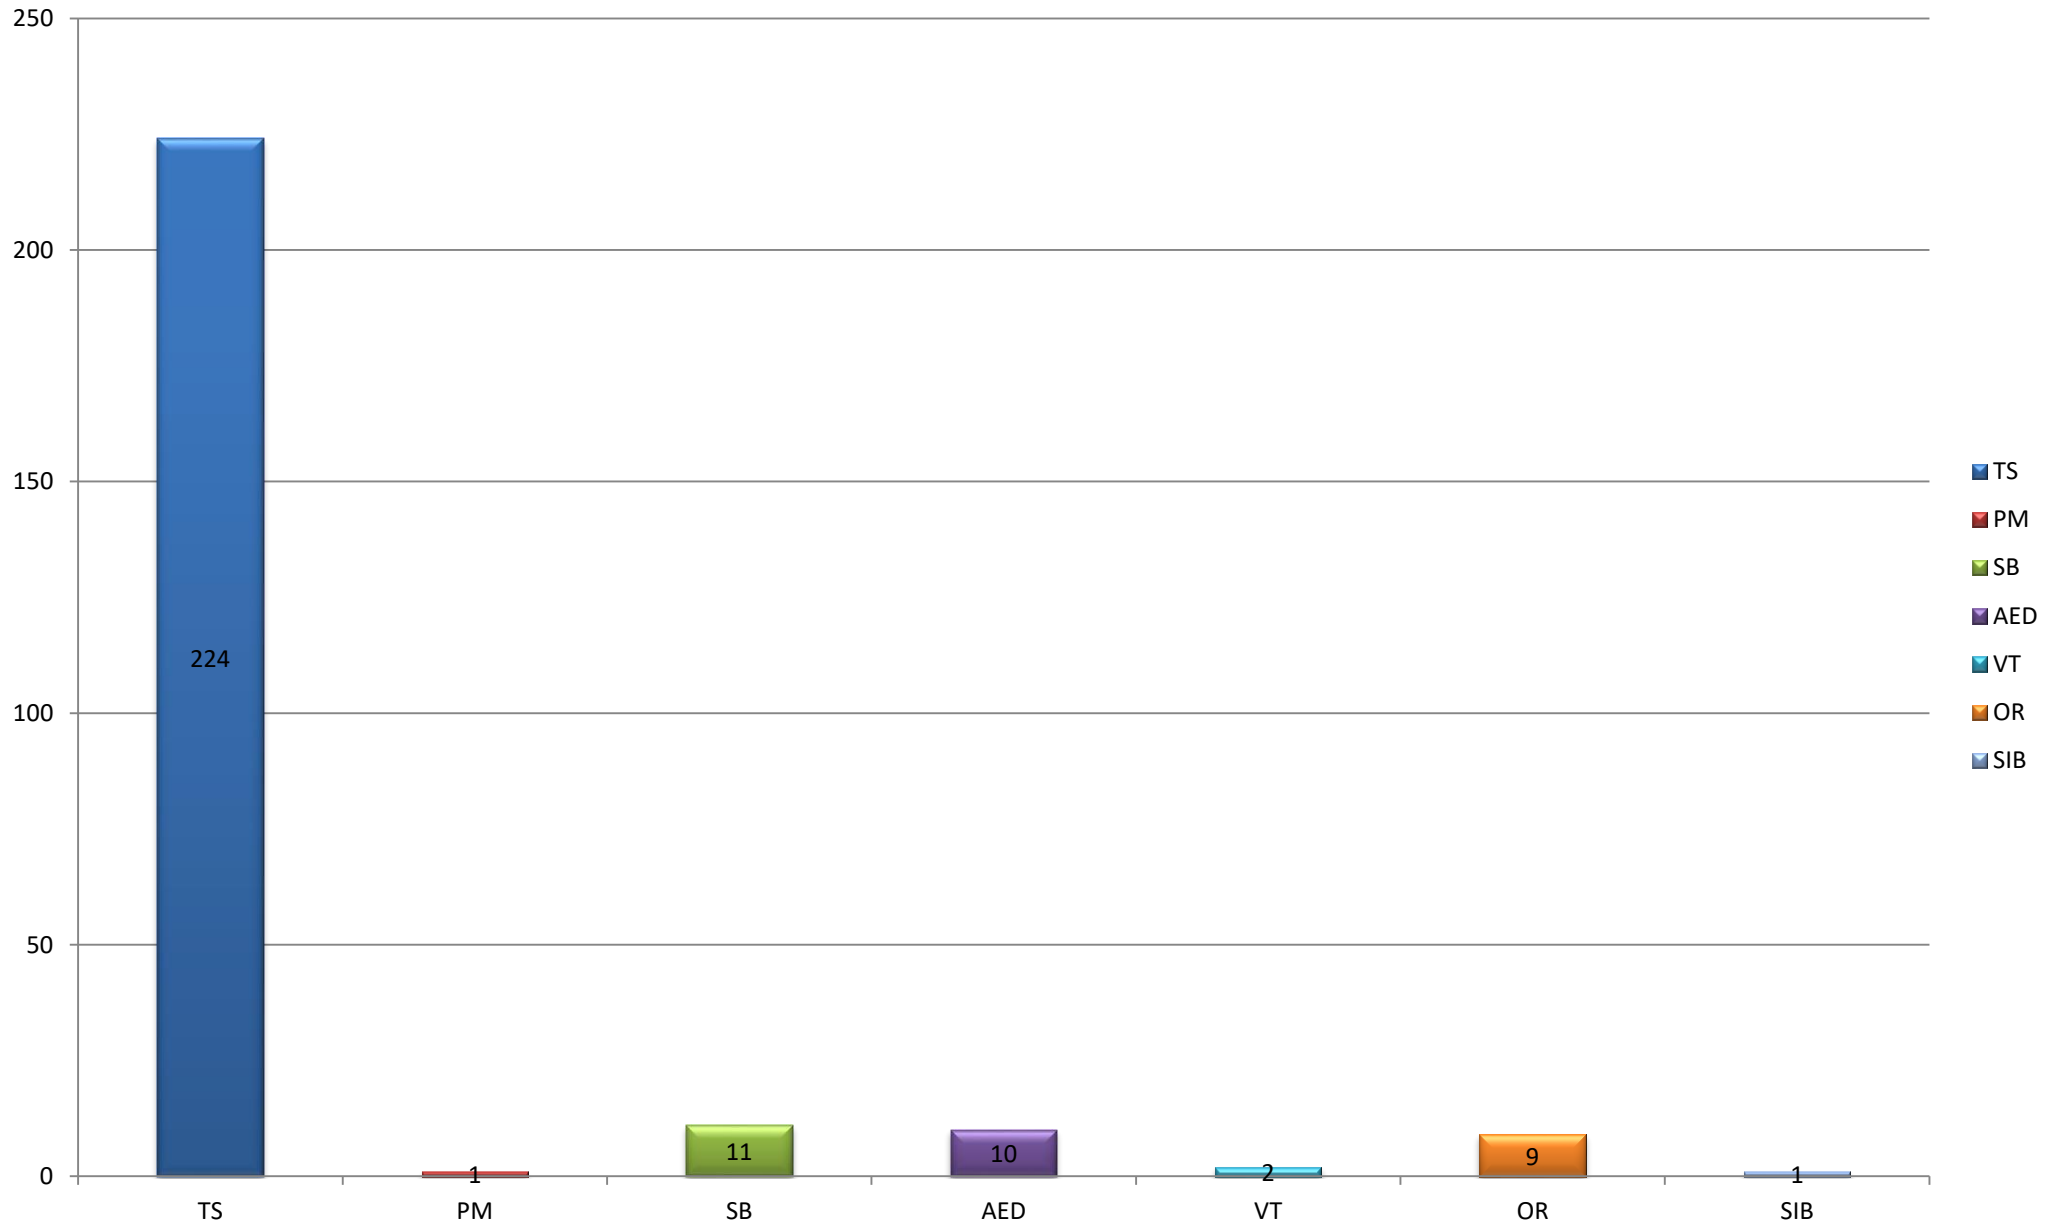

Overzicht uitrukken brandweer Neder-Betuwe - Alle groepen 2018

Totalen per groep

Overzicht uitrukken brandweer Neder-Betuwe - Alle groepen 2018

Totalen per dagdeel

Overzicht uitrukken brandweer Neder-Betuwe - Alle groepen 2018

Totalen per dag

Overzicht uitrukken brandweer Neder-Betuwe - Alle groepen 2018

Totalen per maand

Overzicht uitrukken brandweer Neder-Betuwe - Alle groepen 2018

Totalen per type

Overzicht uitrukken brandweer Neder-Betuwe - Alle groepen 2018

Totalen per soort

Overzicht uitrukken brandweer Neder-Betuwe - Alle groepen 2018

Totalen per prio

Overzicht uitrukken brandweer Neder-Betuwe - Alle groepen 2018

Totalen per eenheid

Totalen op snelweg A15