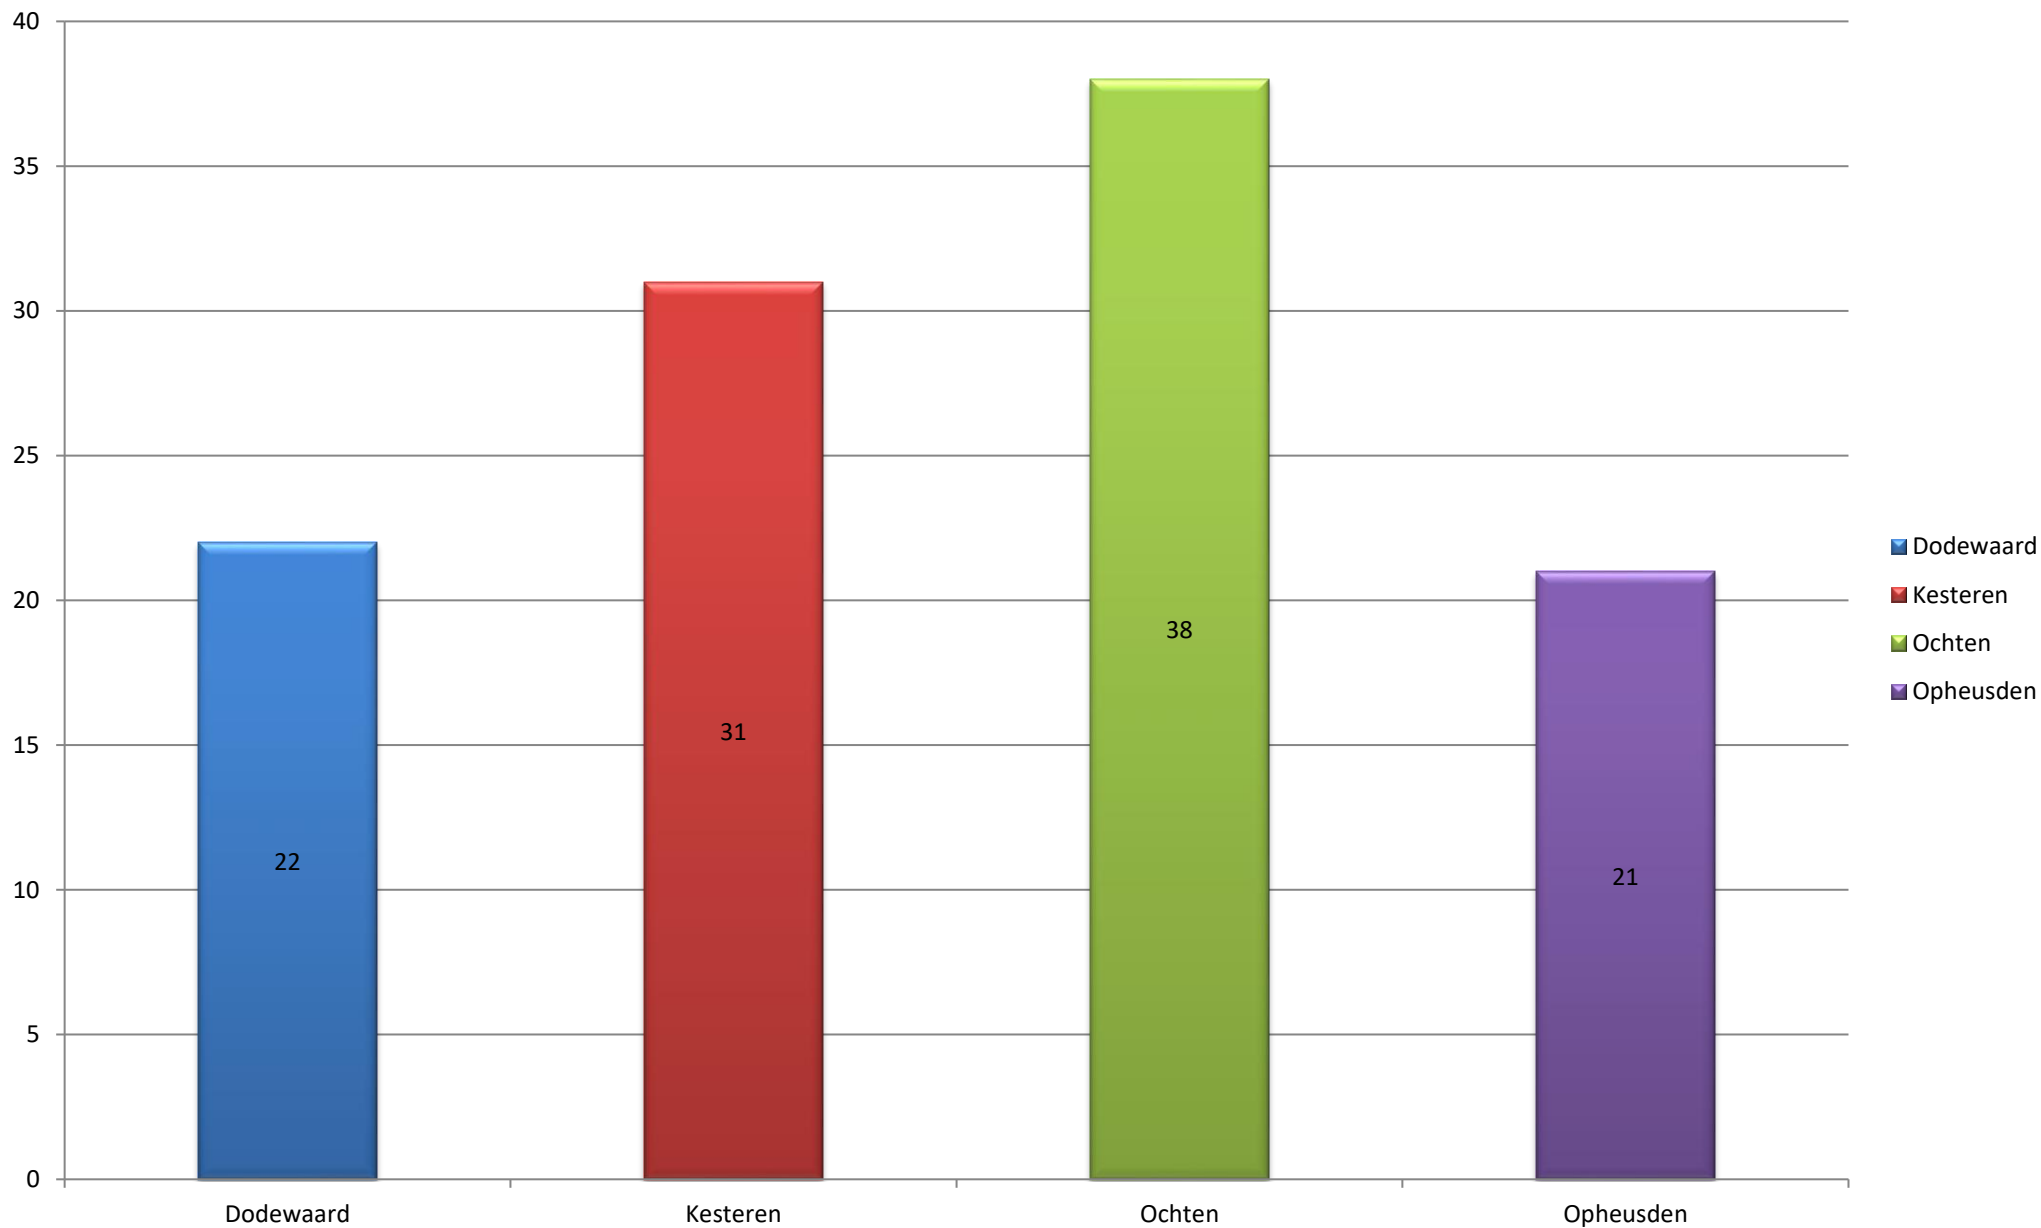

Overzicht uitrukken brandweer Neder-Betuwe - Alle groepen 2018

Totalen per groep

Overzicht uitrukken brandweer Neder-Betuwe - Alle groepen 2018

Totalen per dagdeel

Overzicht uitrukken brandweer Neder-Betuwe - Alle groepen 2018

Totalen per dag

Overzicht uitrukken brandweer Neder-Betuwe - Alle groepen 2018

Totalen per maand

Overzicht uitrukken brandweer Neder-Betuwe - Alle groepen 2018

Totalen per type

Overzicht uitrukken brandweer Neder-Betuwe - Alle groepen 2018