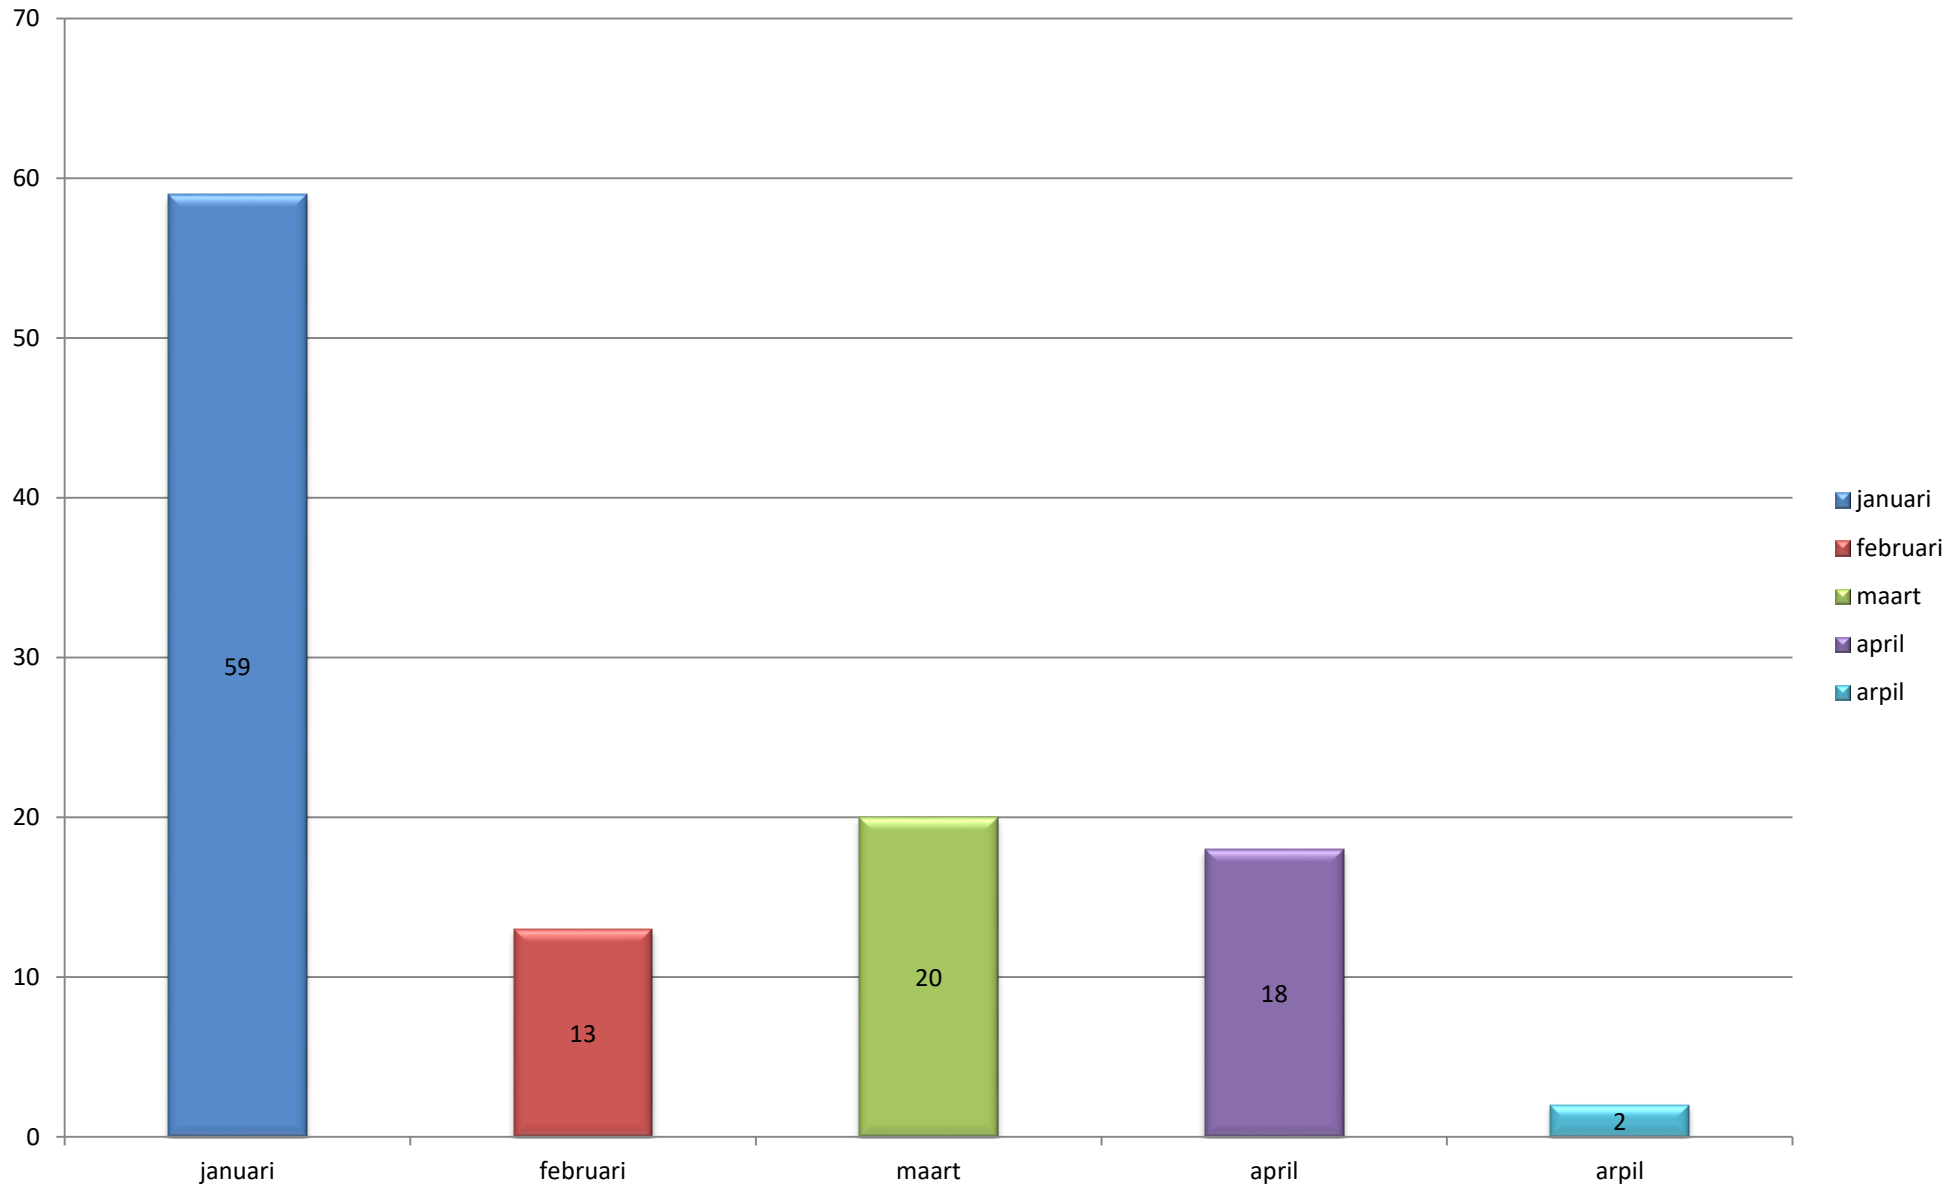

Overzicht uitrukken brandweer Neder-Betuwe - Alle groepen 2018

Totalen per groep

Overzicht uitrukken brandweer Neder-Betuwe - Alle groepen 2018

Totalen per dagdeel

Overzicht uitrukken brandweer Neder-Betuwe - Alle groepen 2018

Totalen per dag

Overzicht uitrukken brandweer Neder-Betuwe - Alle groepen 2018

Totalen per maand

Overzicht uitrukken brandweer Neder-Betuwe - Alle groepen 2018

Totalen per type

Overzicht uitrukken brandweer Neder-Betuwe - Alle groepen 2018

Totalen per soort

Overzicht uitrukken brandweer Neder-Betuwe - Alle groepen 2018

Totalen per prio

Overzicht uitrukken brandweer Neder-Betuwe - Alle groepen 2018

Totalen per eenheid

Totalen op snelweg A15