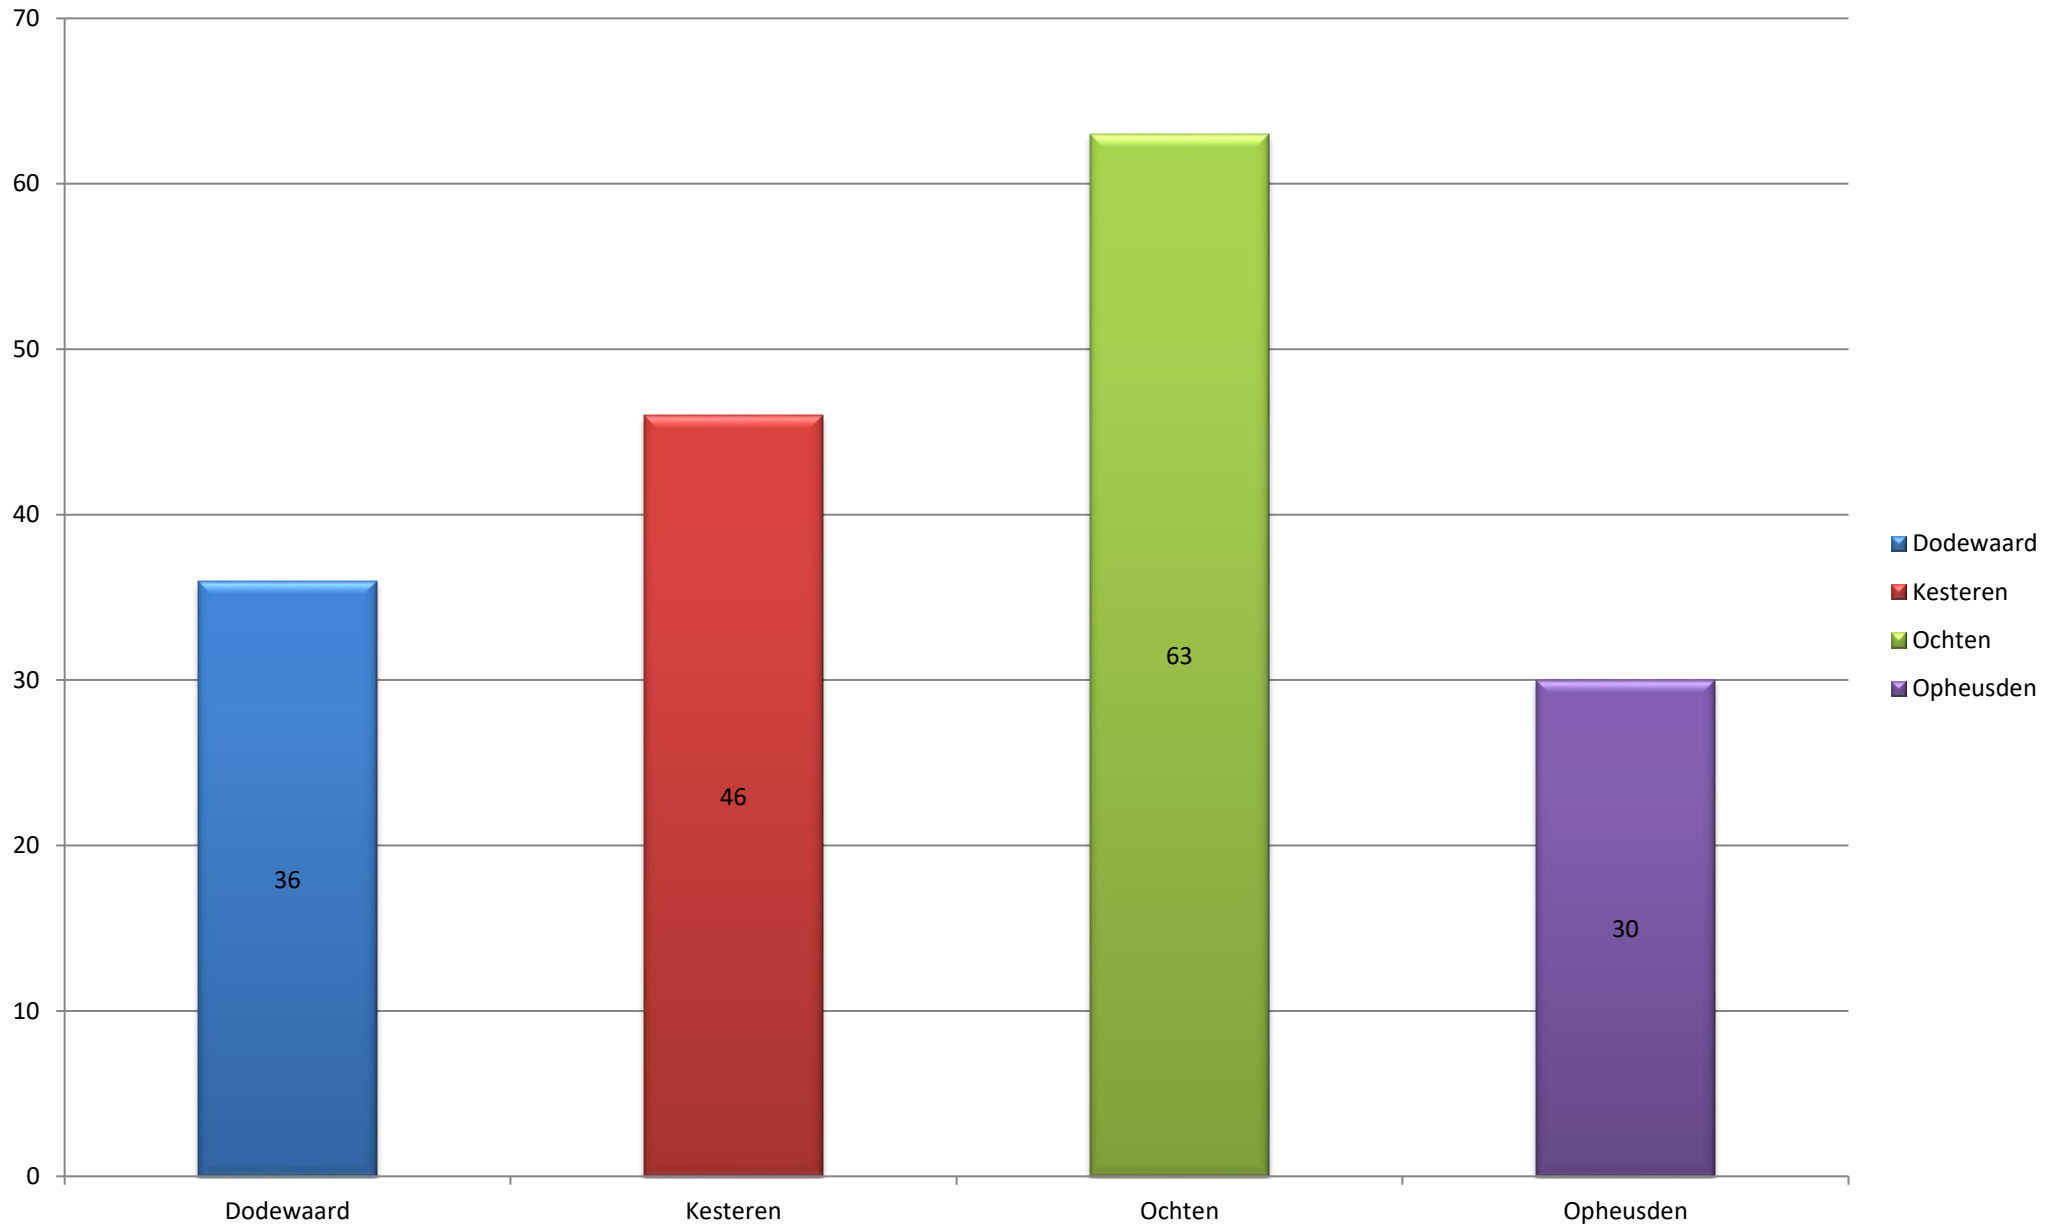

Overzicht uitrukken brandweer Neder-Betuwe - Alle groepen 2018

Totalen per groep

Overzicht uitrukken brandweer Neder-Betuwe - Alle groepen 2018

Totalen per dagdeel

Overzicht uitrukken brandweer Neder-Betuwe - Alle groepen 2018

Totalen per dag

Overzicht uitrukken brandweer Neder-Betuwe - Alle groepen 2018

Totalen per maand

Overzicht uitrukken brandweer Neder-Betuwe - Alle groepen 2018

Totalen per type

Overzicht uitrukken brandweer Neder-Betuwe - Alle groepen 2018

Totalen per soort

Overzicht uitrukken brandweer Neder-Betuwe - Alle groepen 2018

Totalen per prio

Overzicht uitrukken brandweer Neder-Betuwe - Alle groepen 2018

Totalen per eenheid

Totalen op snelweg A15