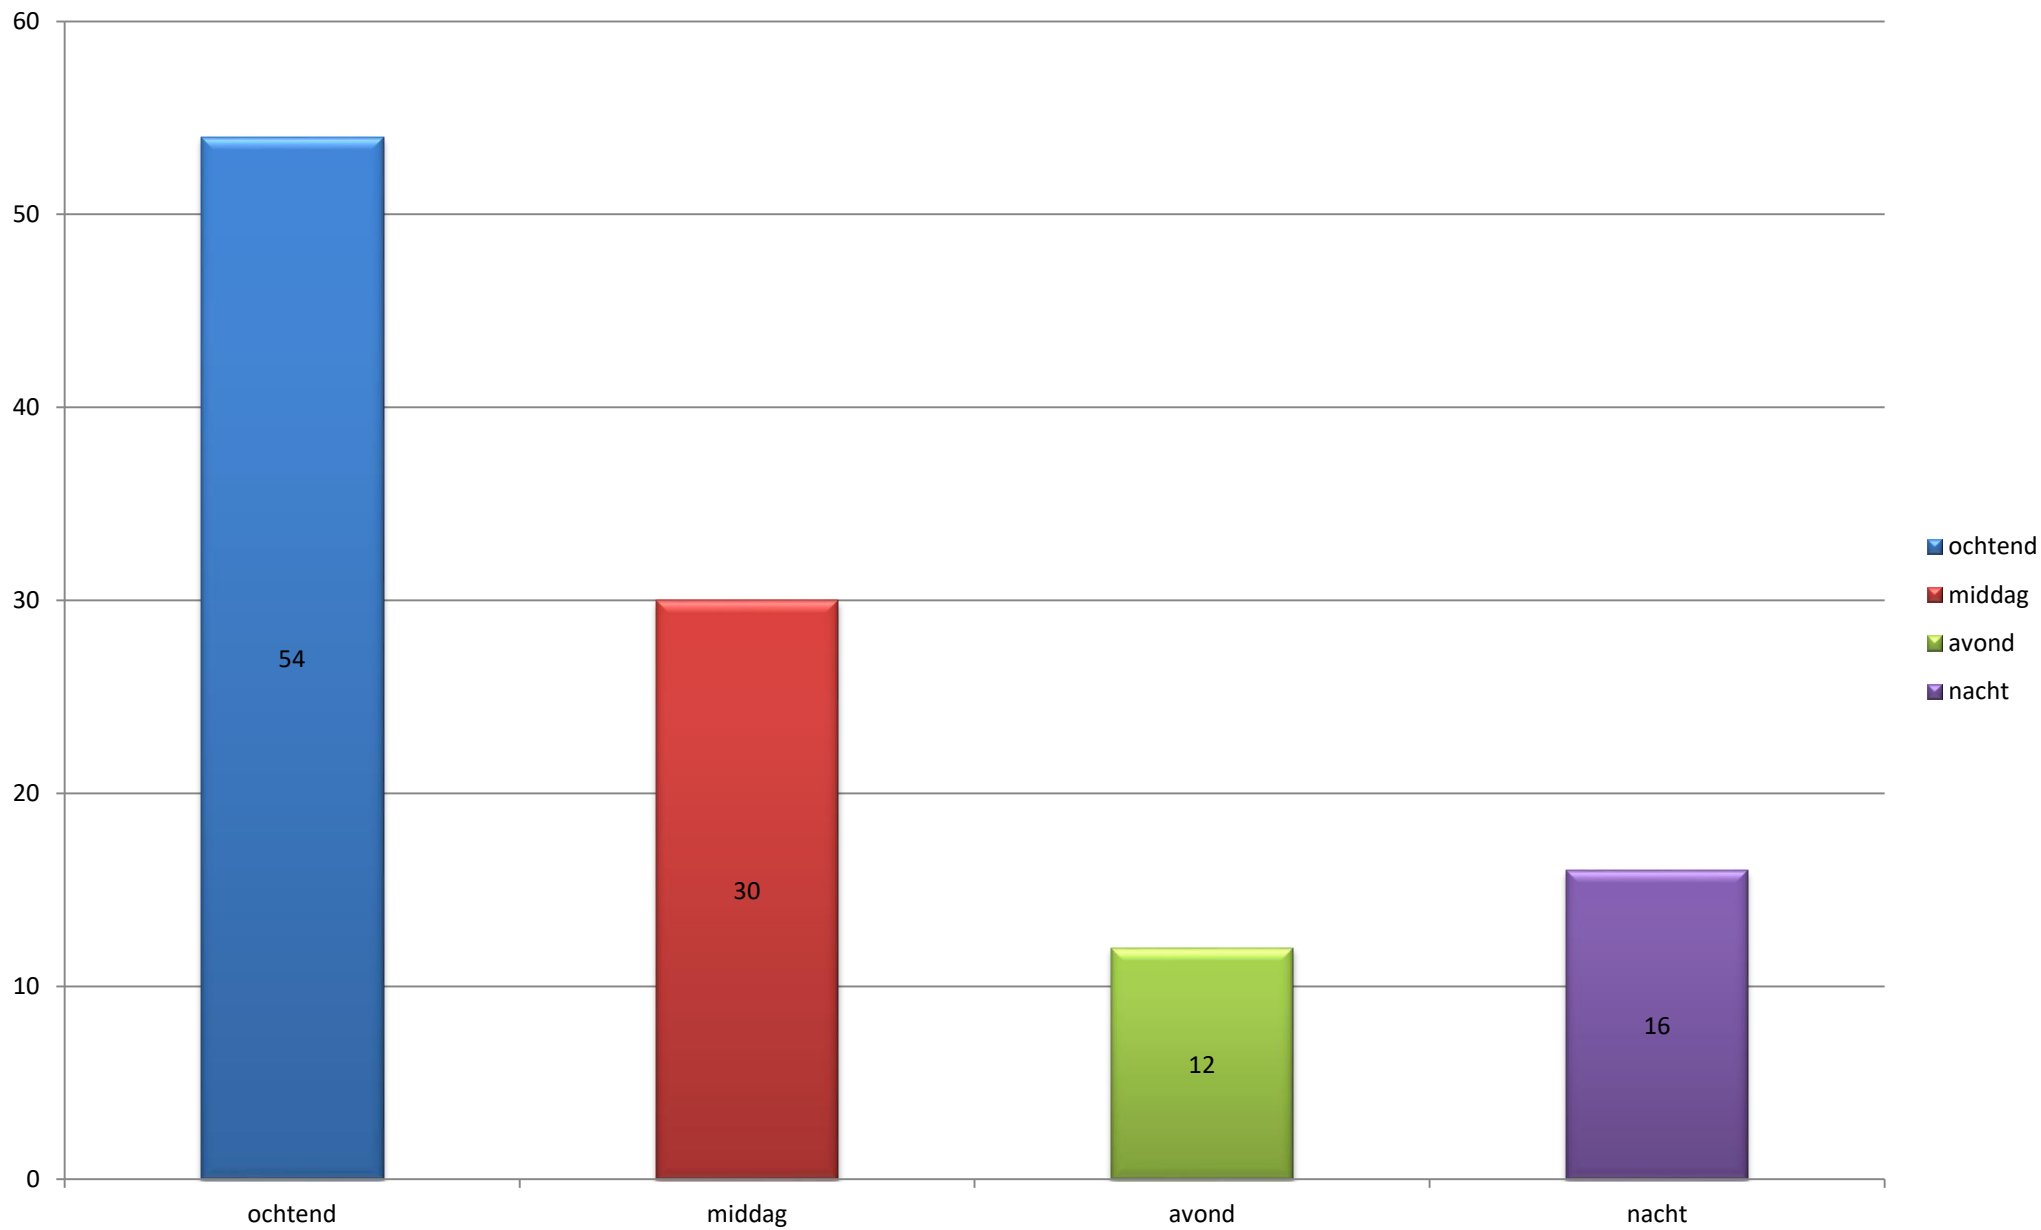

Overzicht uitrukken brandweer Neder-Betuwe - Alle groepen 2018

Totalen per groep

Overzicht uitrukken brandweer Neder-Betuwe - Alle groepen 2018

Totalen per dagdeel

Overzicht uitrukken brandweer Neder-Betuwe - Alle groepen 2018

Totalen per dag

Overzicht uitrukken brandweer Neder-Betuwe - Alle groepen 2018

Totalen per maand

Overzicht uitrukken brandweer Neder-Betuwe - Alle groepen 2018

Totalen per type

Overzicht uitrukken brandweer Neder-Betuwe - Alle groepen 2018

Totalen per soort

Overzicht uitrukken brandweer Neder-Betuwe - Alle groepen 2018

Totalen per prio

Overzicht uitrukken brandweer Neder-Betuwe - Alle groepen 2018

Totalen per eenheid

Totalen op snelweg A15