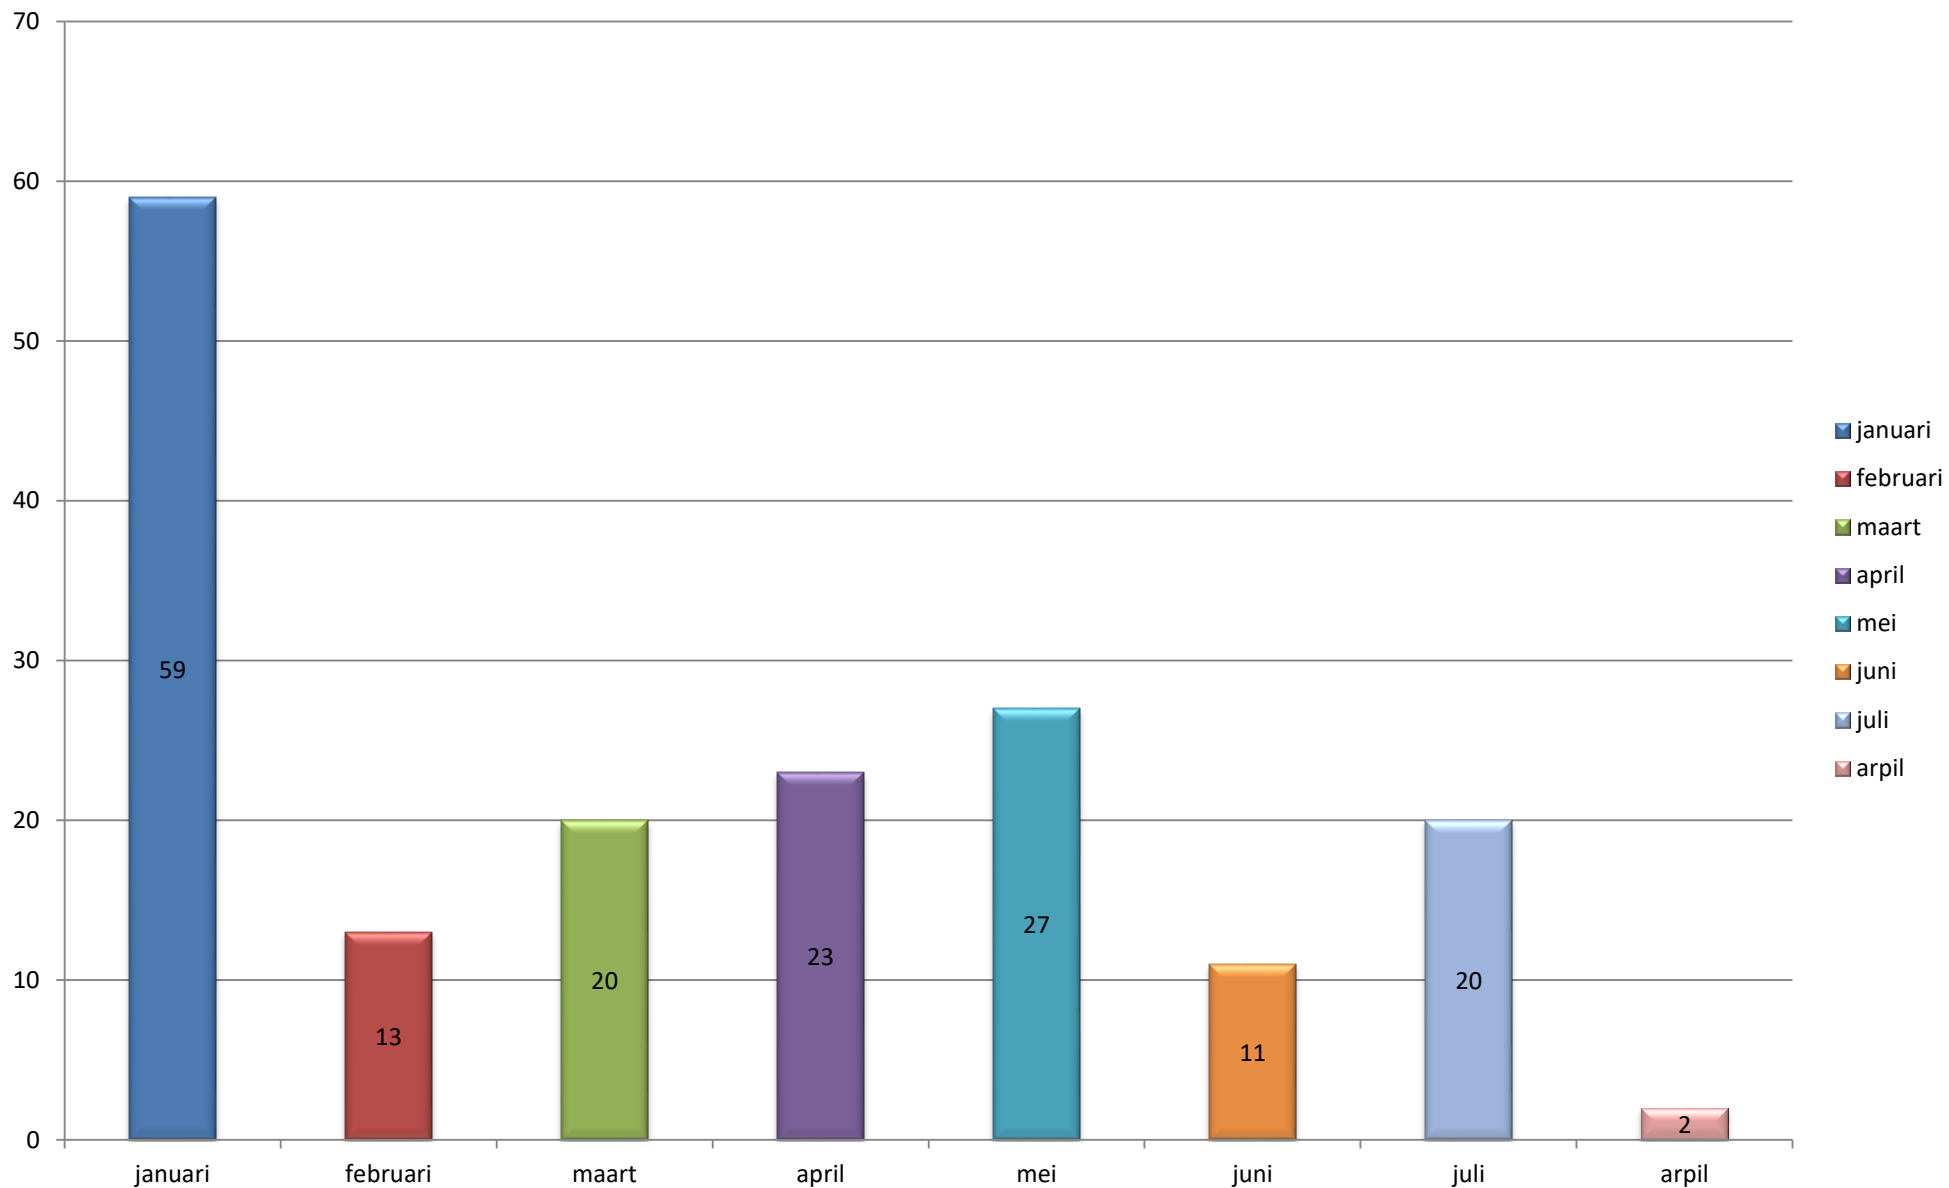

Overzicht uitrukken brandweer Neder-Betuwe - Alle groepen 2018

Totalen per groep

Overzicht uitrukken brandweer Neder-Betuwe - Alle groepen 2018

Totalen per dagdeel

Overzicht uitrukken brandweer Neder-Betuwe - Alle groepen 2018

Totalen per dag

Overzicht uitrukken brandweer Neder-Betuwe - Alle groepen 2018

Totalen per maand

Overzicht uitrukken brandweer Neder-Betuwe - Alle groepen 2018

Totalen per type

Overzicht uitrukken brandweer Neder-Betuwe - Alle groepen 2018

Totalen per soort

Overzicht uitrukken brandweer Neder-Betuwe - Alle groepen 2018

Totalen per prio

Overzicht uitrukken brandweer Neder-Betuwe - Alle groepen 2018

Totalen per eenheid

Totalen op snelweg A15