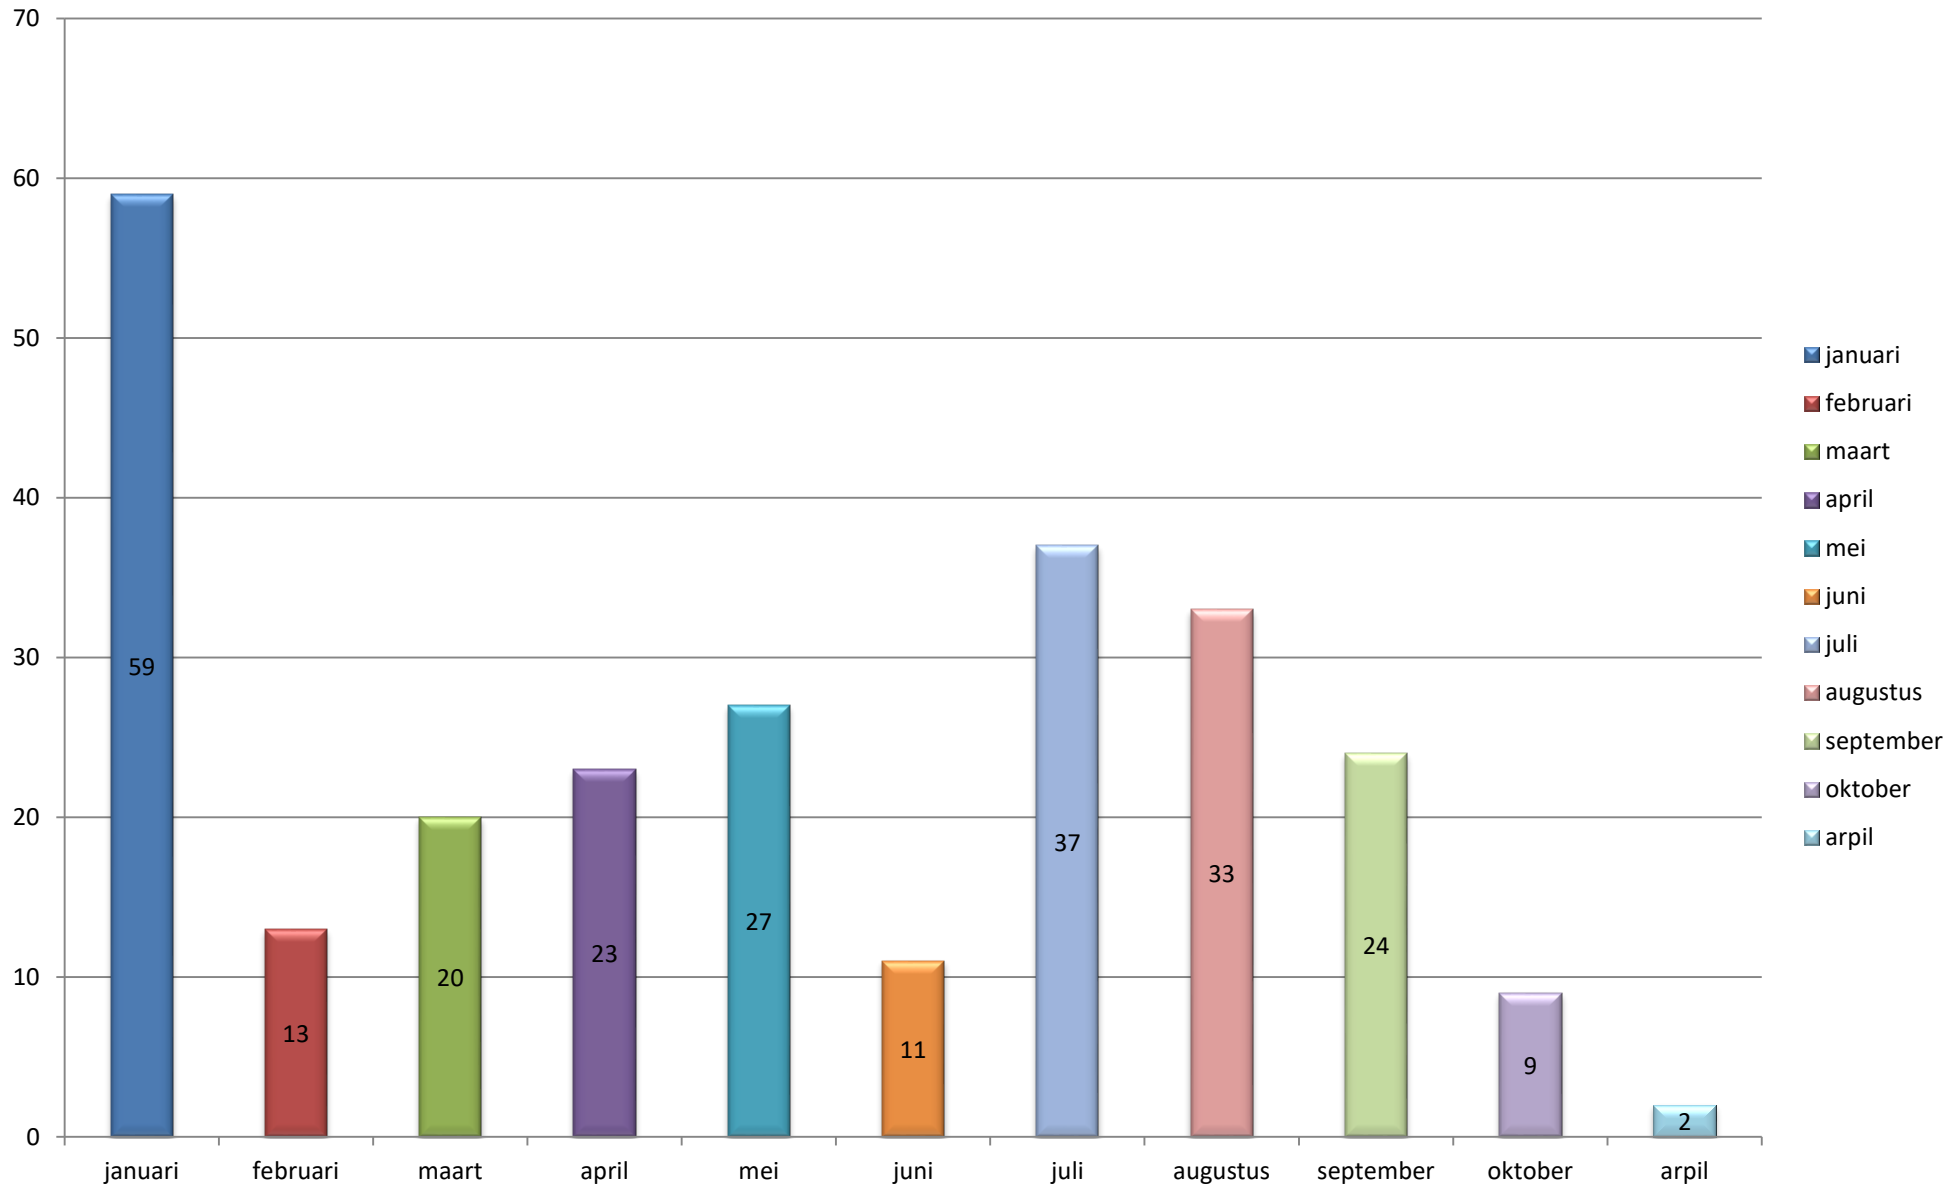

Overzicht uitrukken brandweer Neder-Betuwe - Alle groepen 2018

Totalen per groep

Overzicht uitrukken brandweer Neder-Betuwe - Alle groepen 2018

Totalen per dagdeel

Overzicht uitrukken brandweer Neder-Betuwe - Alle groepen 2018

Totalen per dag

Overzicht uitrukken brandweer Neder-Betuwe - Alle groepen 2018

Totalen per maand

Overzicht uitrukken brandweer Neder-Betuwe - Alle groepen 2018

Totalen per type

Overzicht uitrukken brandweer Neder-Betuwe - Alle groepen 2018

Totalen per soort

Overzicht uitrukken brandweer Neder-Betuwe - Alle groepen 2018

Totalen per prio

Overzicht uitrukken brandweer Neder-Betuwe - Alle groepen 2018

Totalen per eenheid

Totalen op snelweg A15