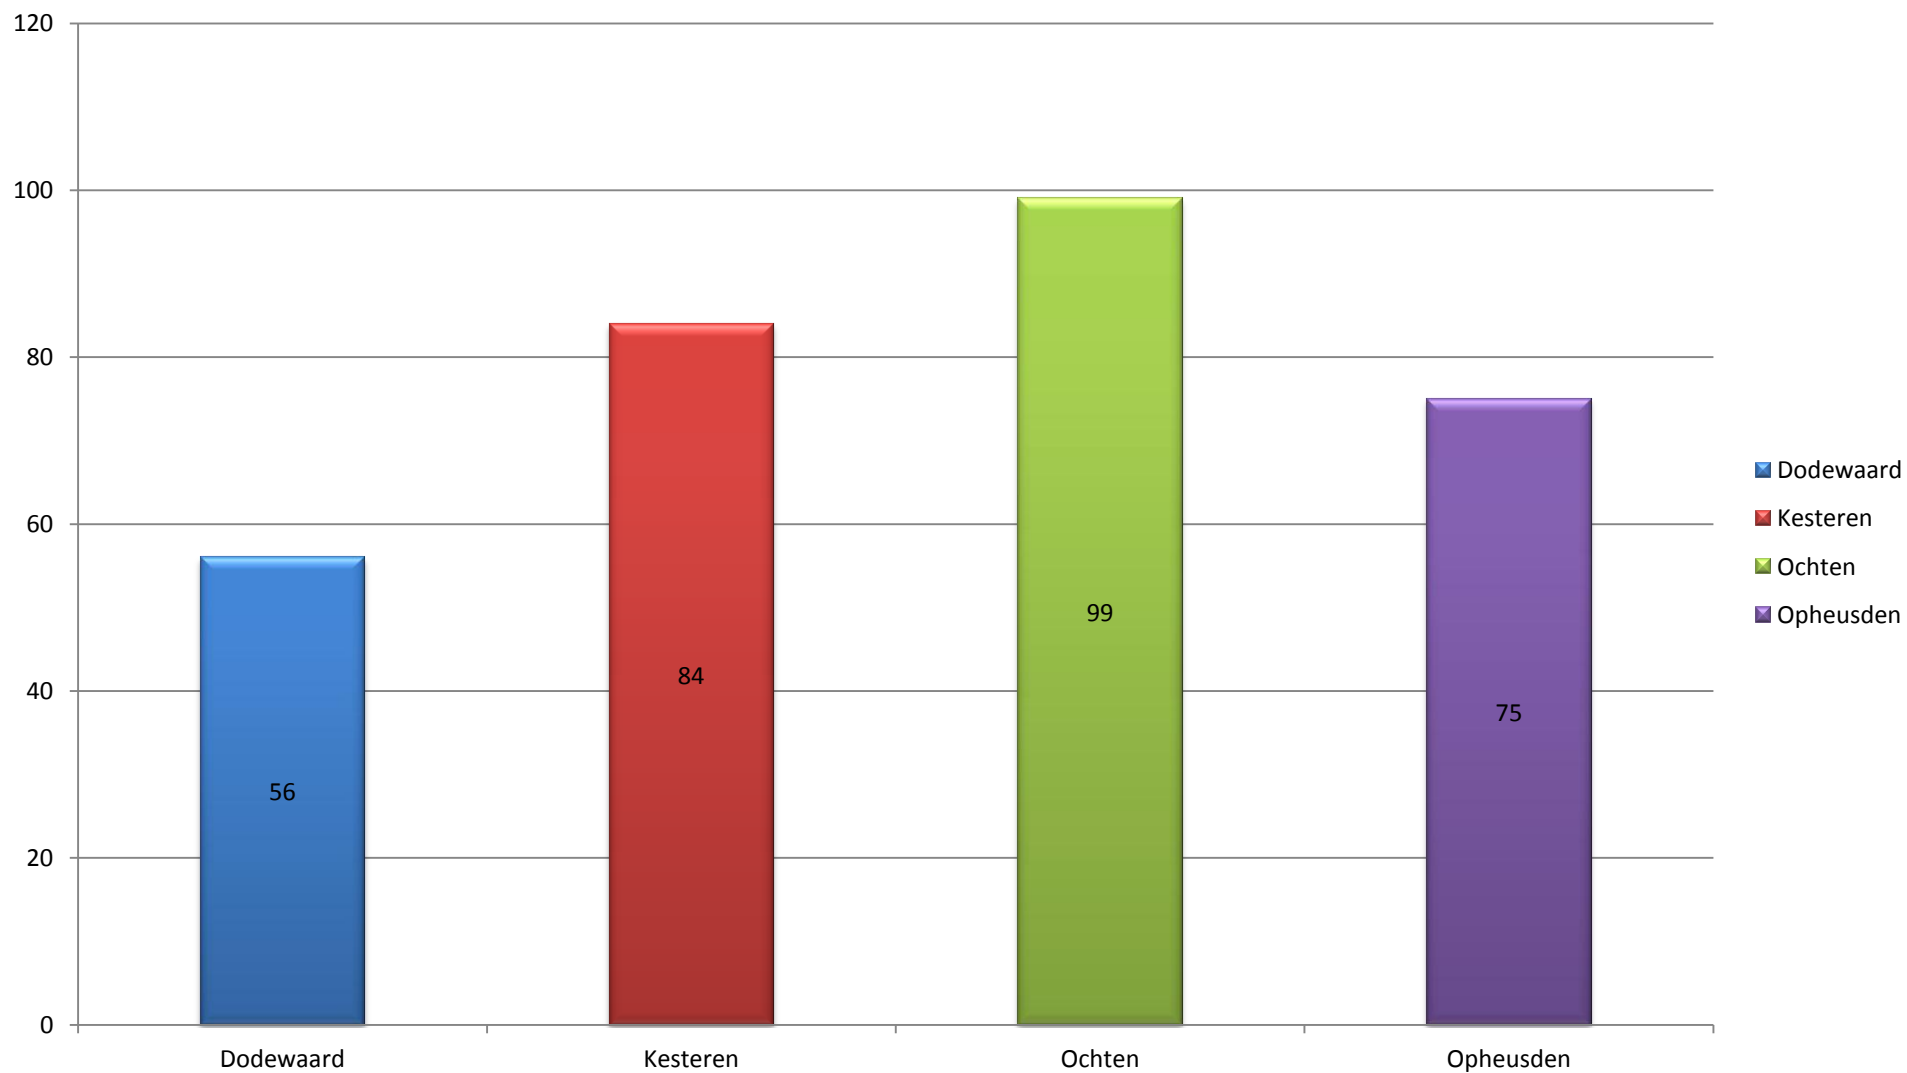

Overzicht uitrukken brandweer Neder-Betuwe - Alle groepen 2012

Totalen per groep

Overzicht uitrukken brandweer Neder-Betuwe - Alle groepen 2012

Totalen per dagdeel

Overzicht uitrukken brandweer Neder-Betuwe - Alle groepen 2012