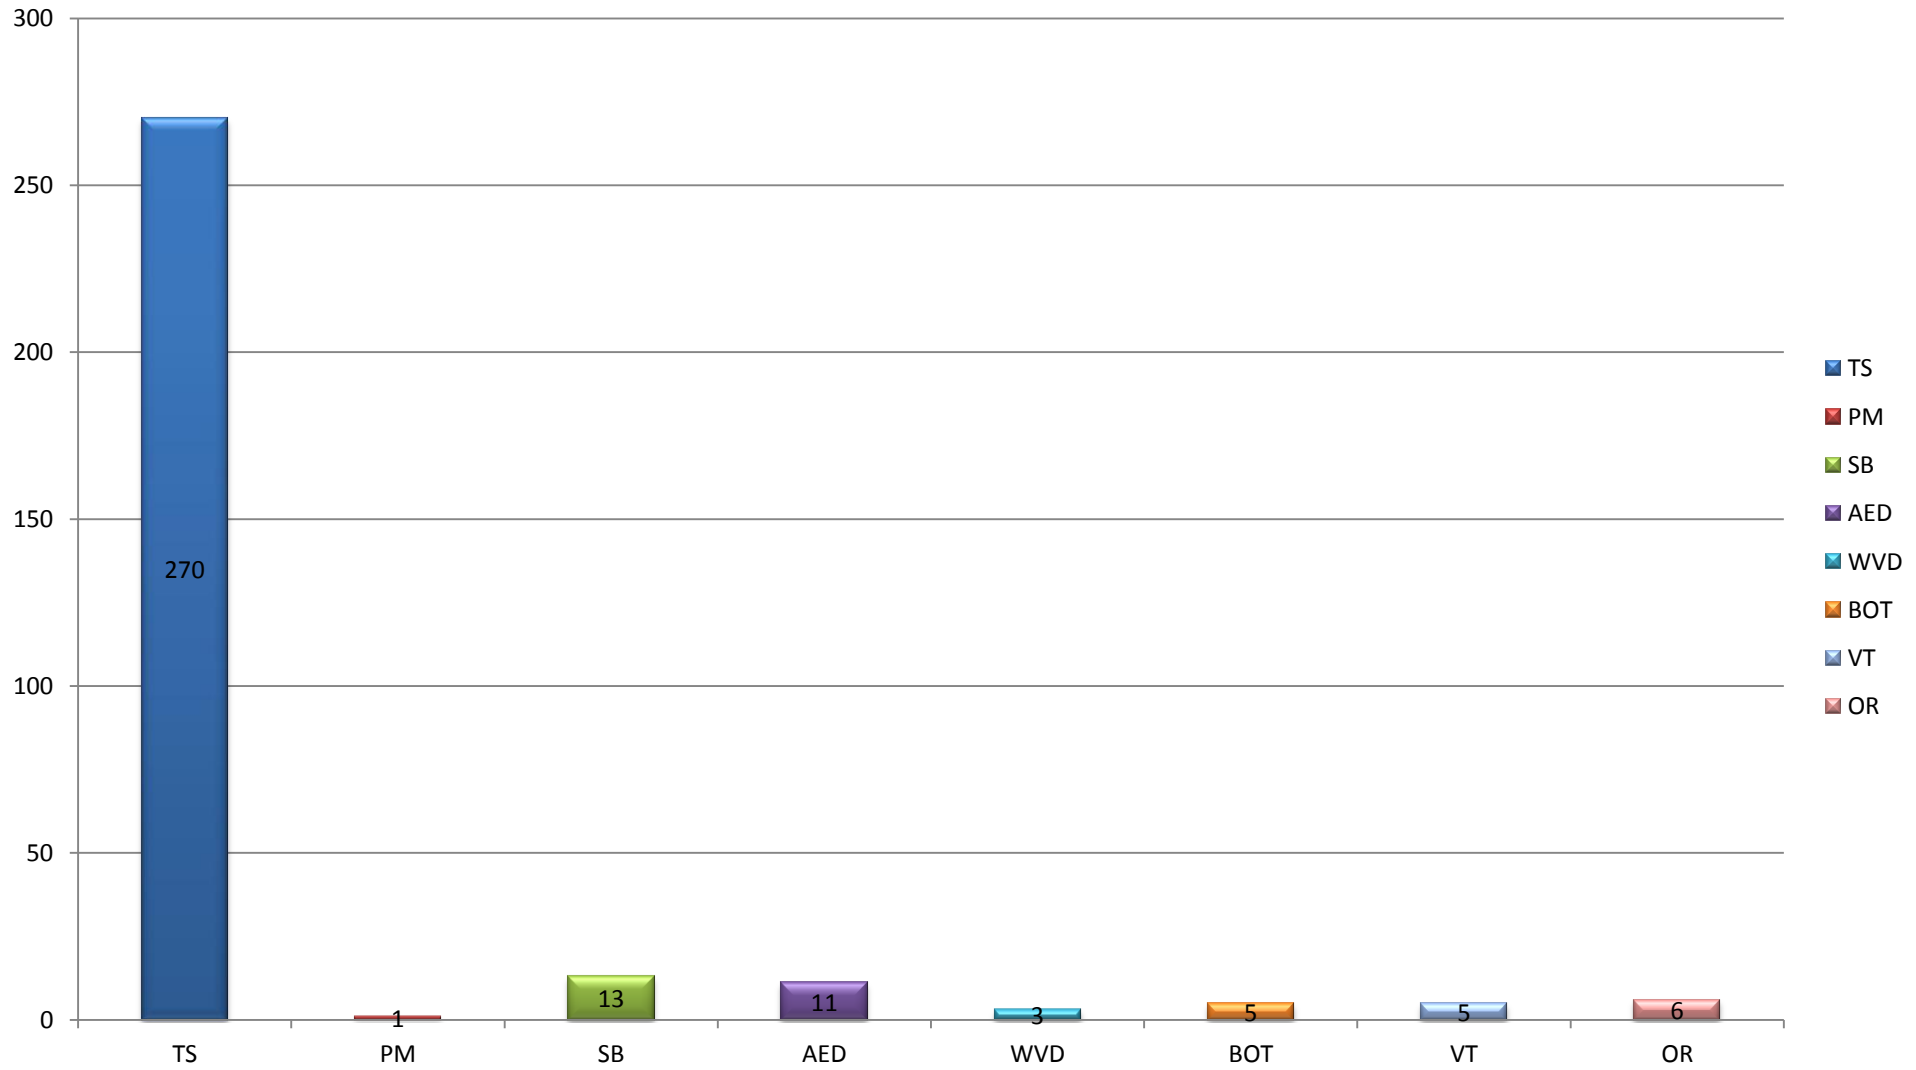

Totalen per dag

Overzicht uitrukken brandweer Neder-Betuwe - Alle groepen 2012

Totalen per maand

Overzicht uitrukken brandweer Neder-Betuwe - Alle groepen 2012

Totalen per type

Overzicht uitrukken brandweer Neder-Betuwe - Alle groepen 2012

Totalen per soort

Overzicht uitrukken brandweer Neder-Betuwe - Alle groepen 2012

Totalen per prio

Overzicht uitrukken brandweer Neder-Betuwe - Alle groepen 2012

Totalen per eenheid

Totalen op snelweg A15