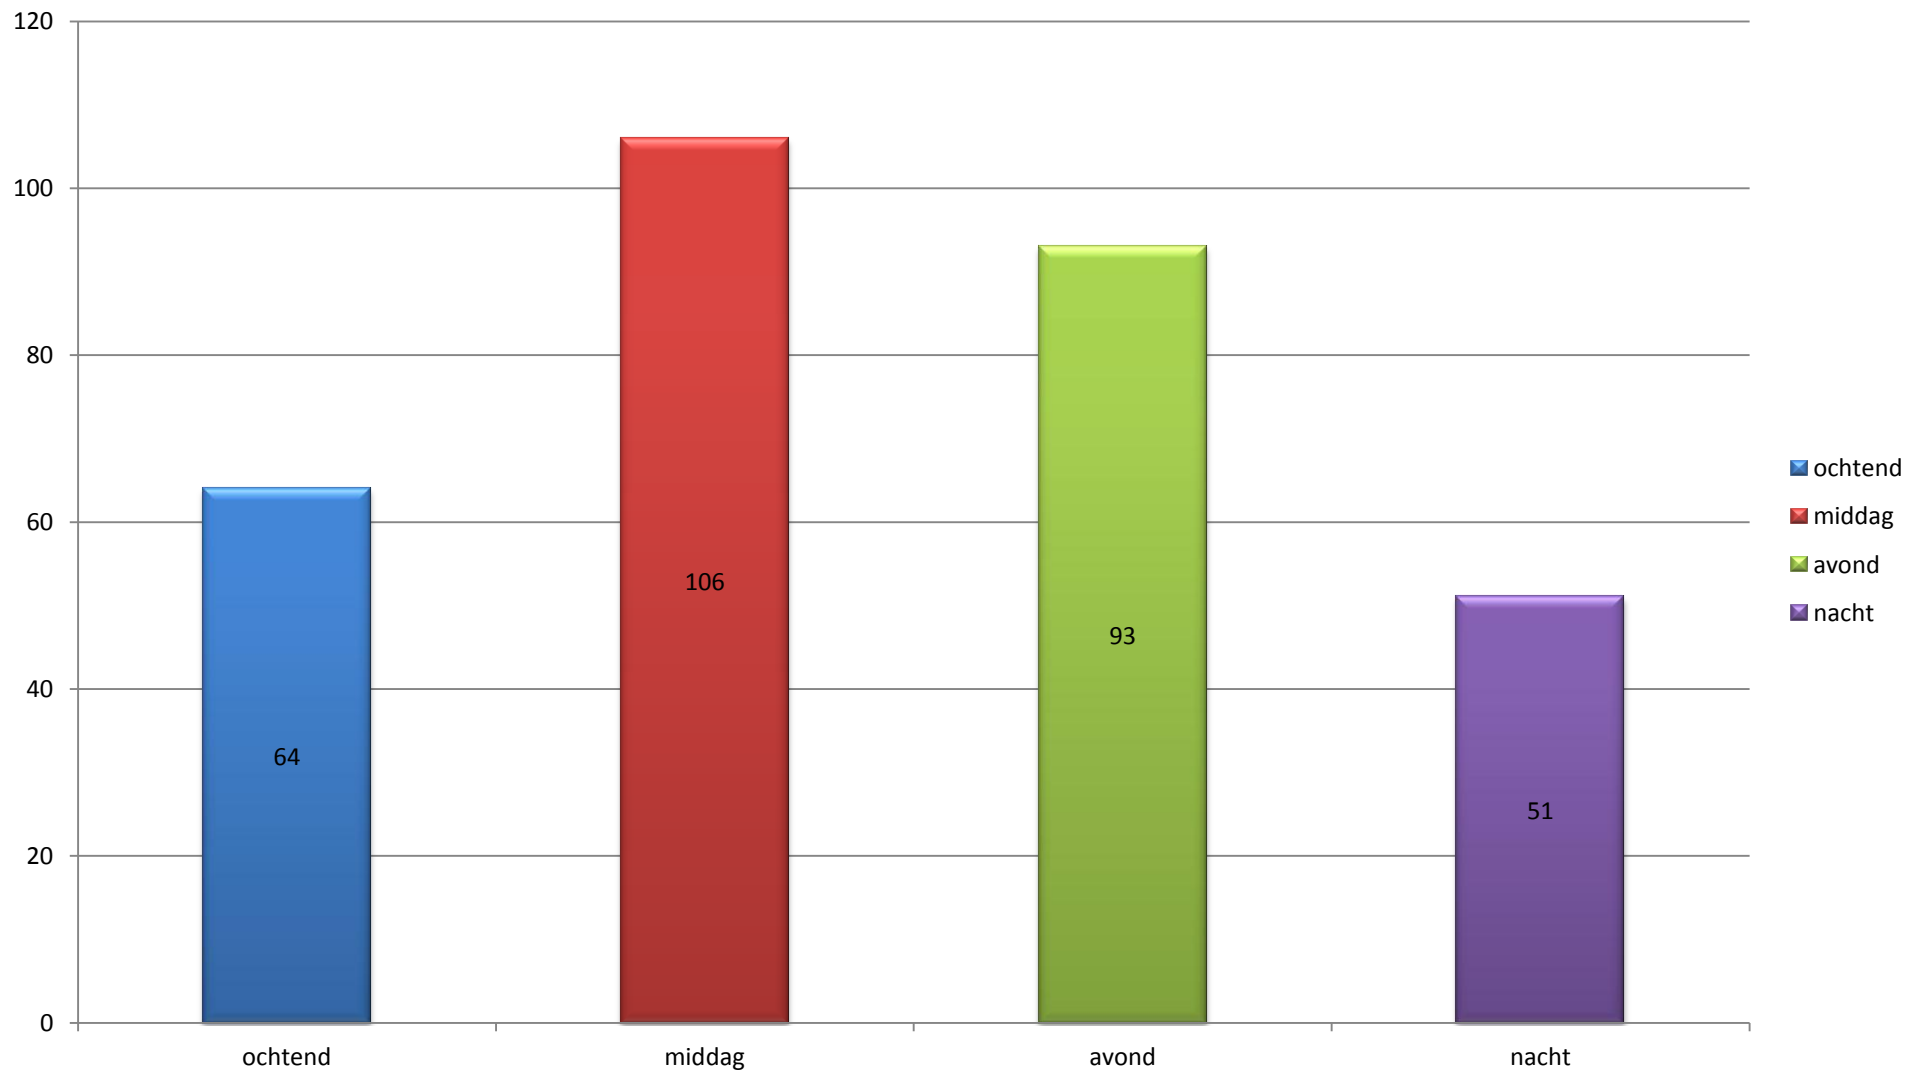

Overzicht uitrukken brandweer Neder-Betuwe - Alle groepen 2012

Totalen per groep

Overzicht uitrukken brandweer Neder-Betuwe - Alle groepen 2012

Totalen per dagdeel

Overzicht uitrukken brandweer Neder-Betuwe - Alle groepen 2012