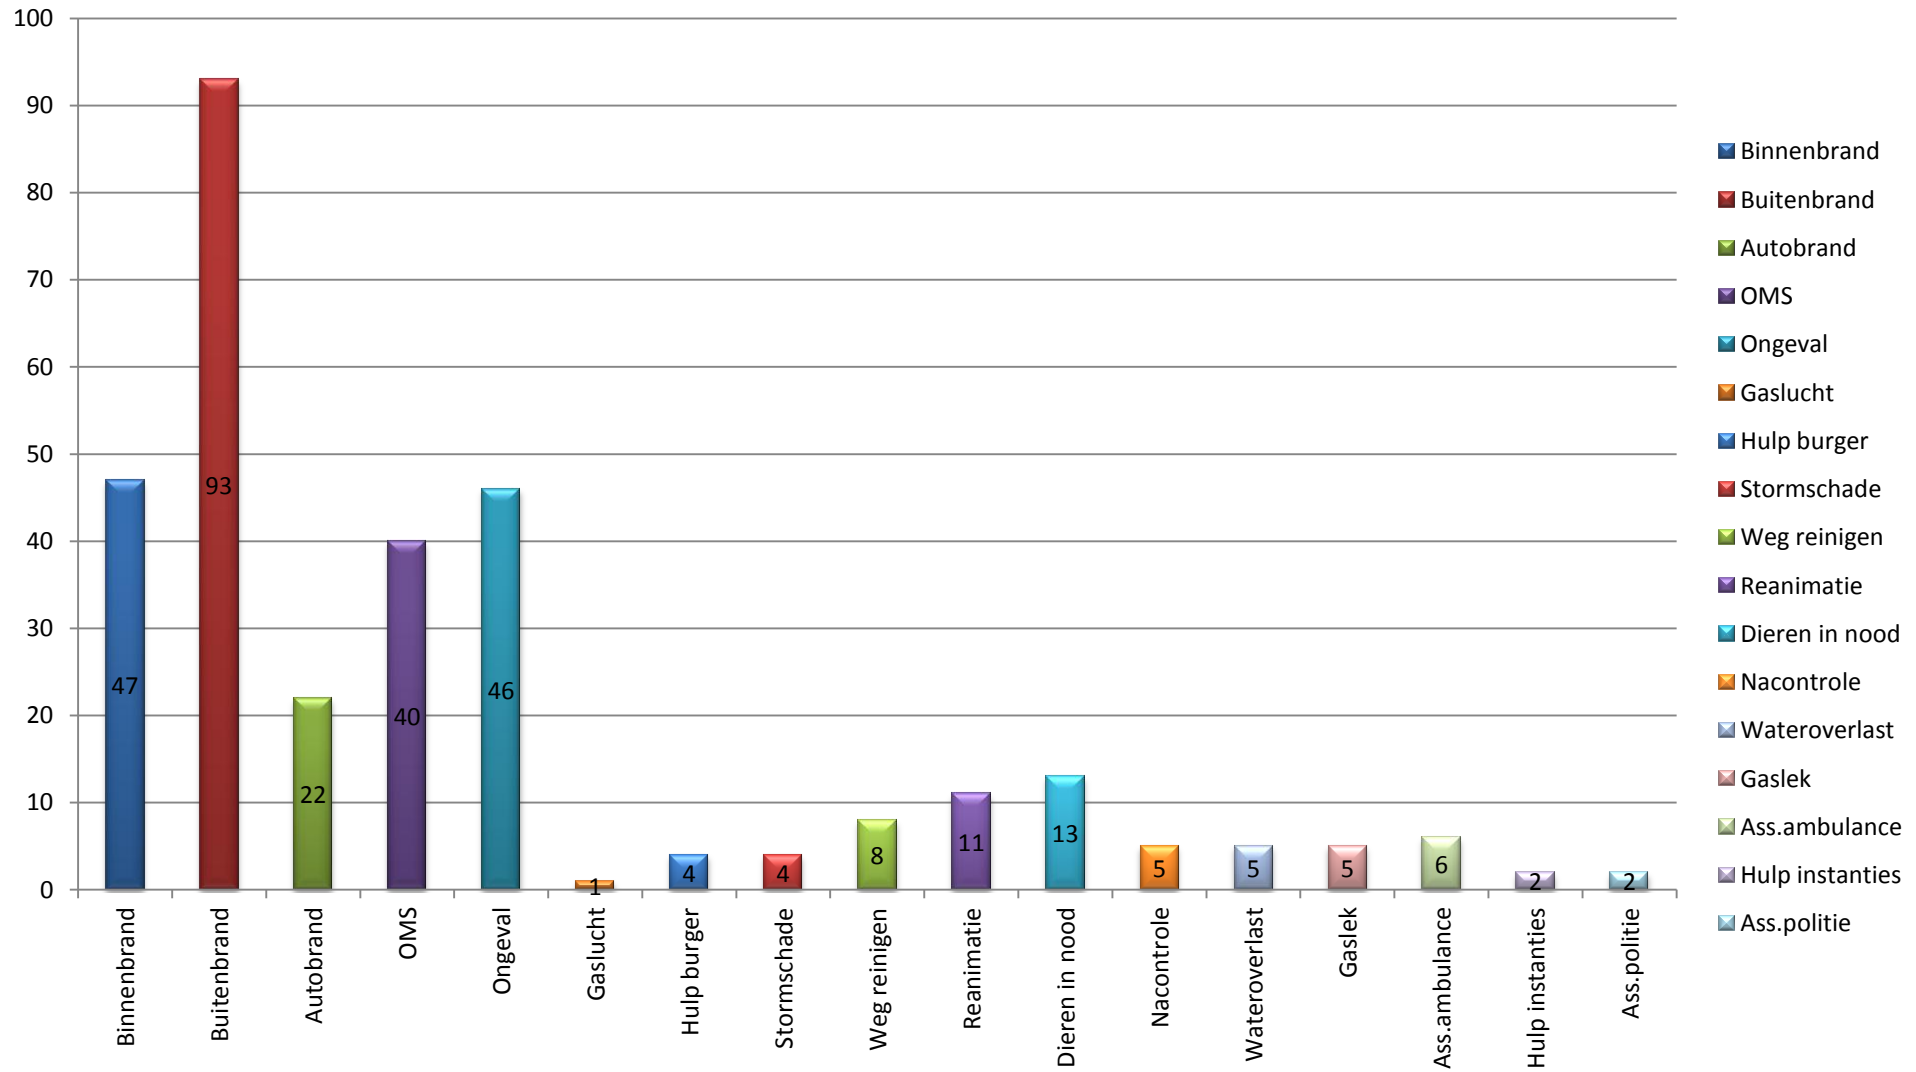

Overzicht uitrukken brandweer Neder-Betuwe - Alle groepen 2012

Totalen per groep

Overzicht uitrukken brandweer Neder-Betuwe - Alle groepen 2012

Totalen per dagdeel

Overzicht uitrukken brandweer Neder-Betuwe - Alle groepen 2012

Totalen per dag

Overzicht uitrukken brandweer Neder-Betuwe - Alle groepen 2012

Totalen per maand

Overzicht uitrukken brandweer Neder-Betuwe - Alle groepen 2012

Totalen per type

Overzicht uitrukken brandweer Neder-Betuwe - Alle groepen 2012

Totalen per soort

Overzicht uitrukken brandweer Neder-Betuwe - Alle groepen 2012

Totalen per prio

Overzicht uitrukken brandweer Neder-Betuwe - Alle groepen 2012

Totalen per eenheid

Totalen op snelweg A15