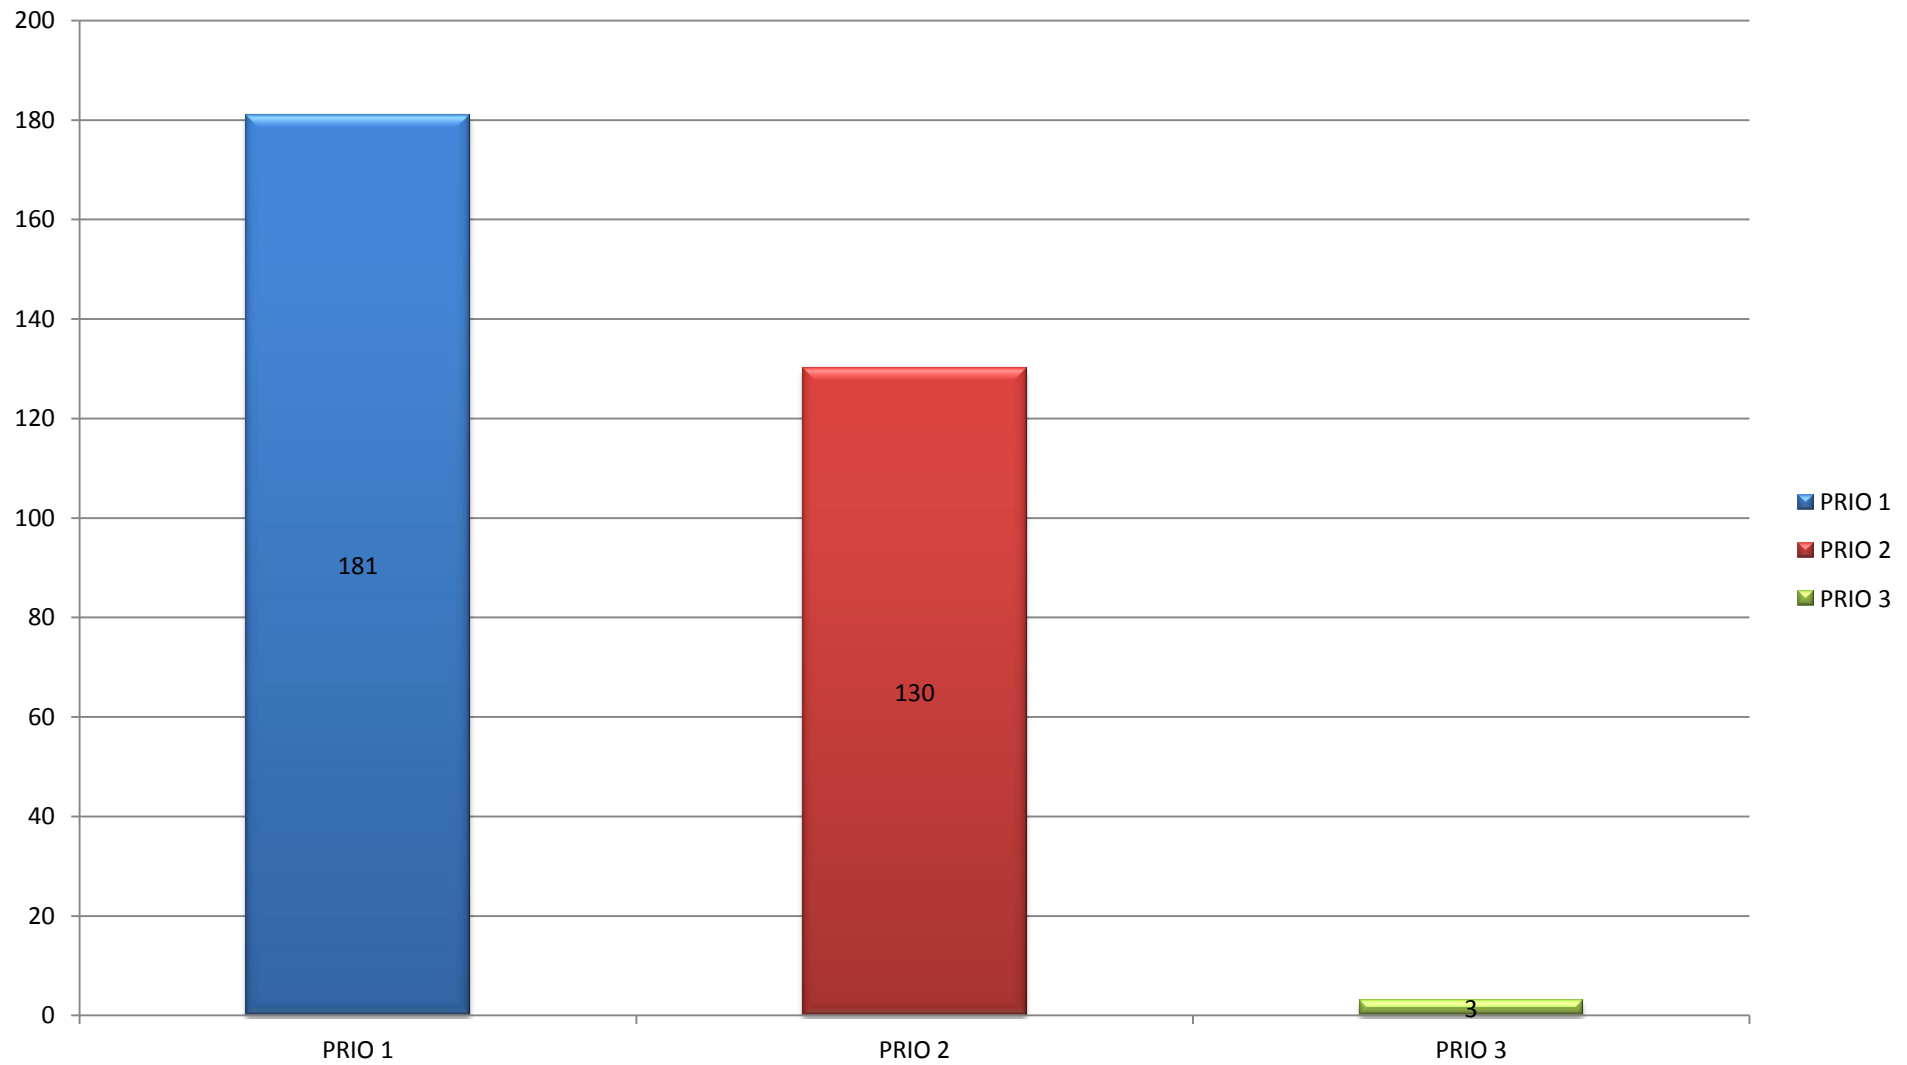

Overzicht uitrukken brandweer Neder-Betuwe - Alle groepen 2012

Totalen per prio