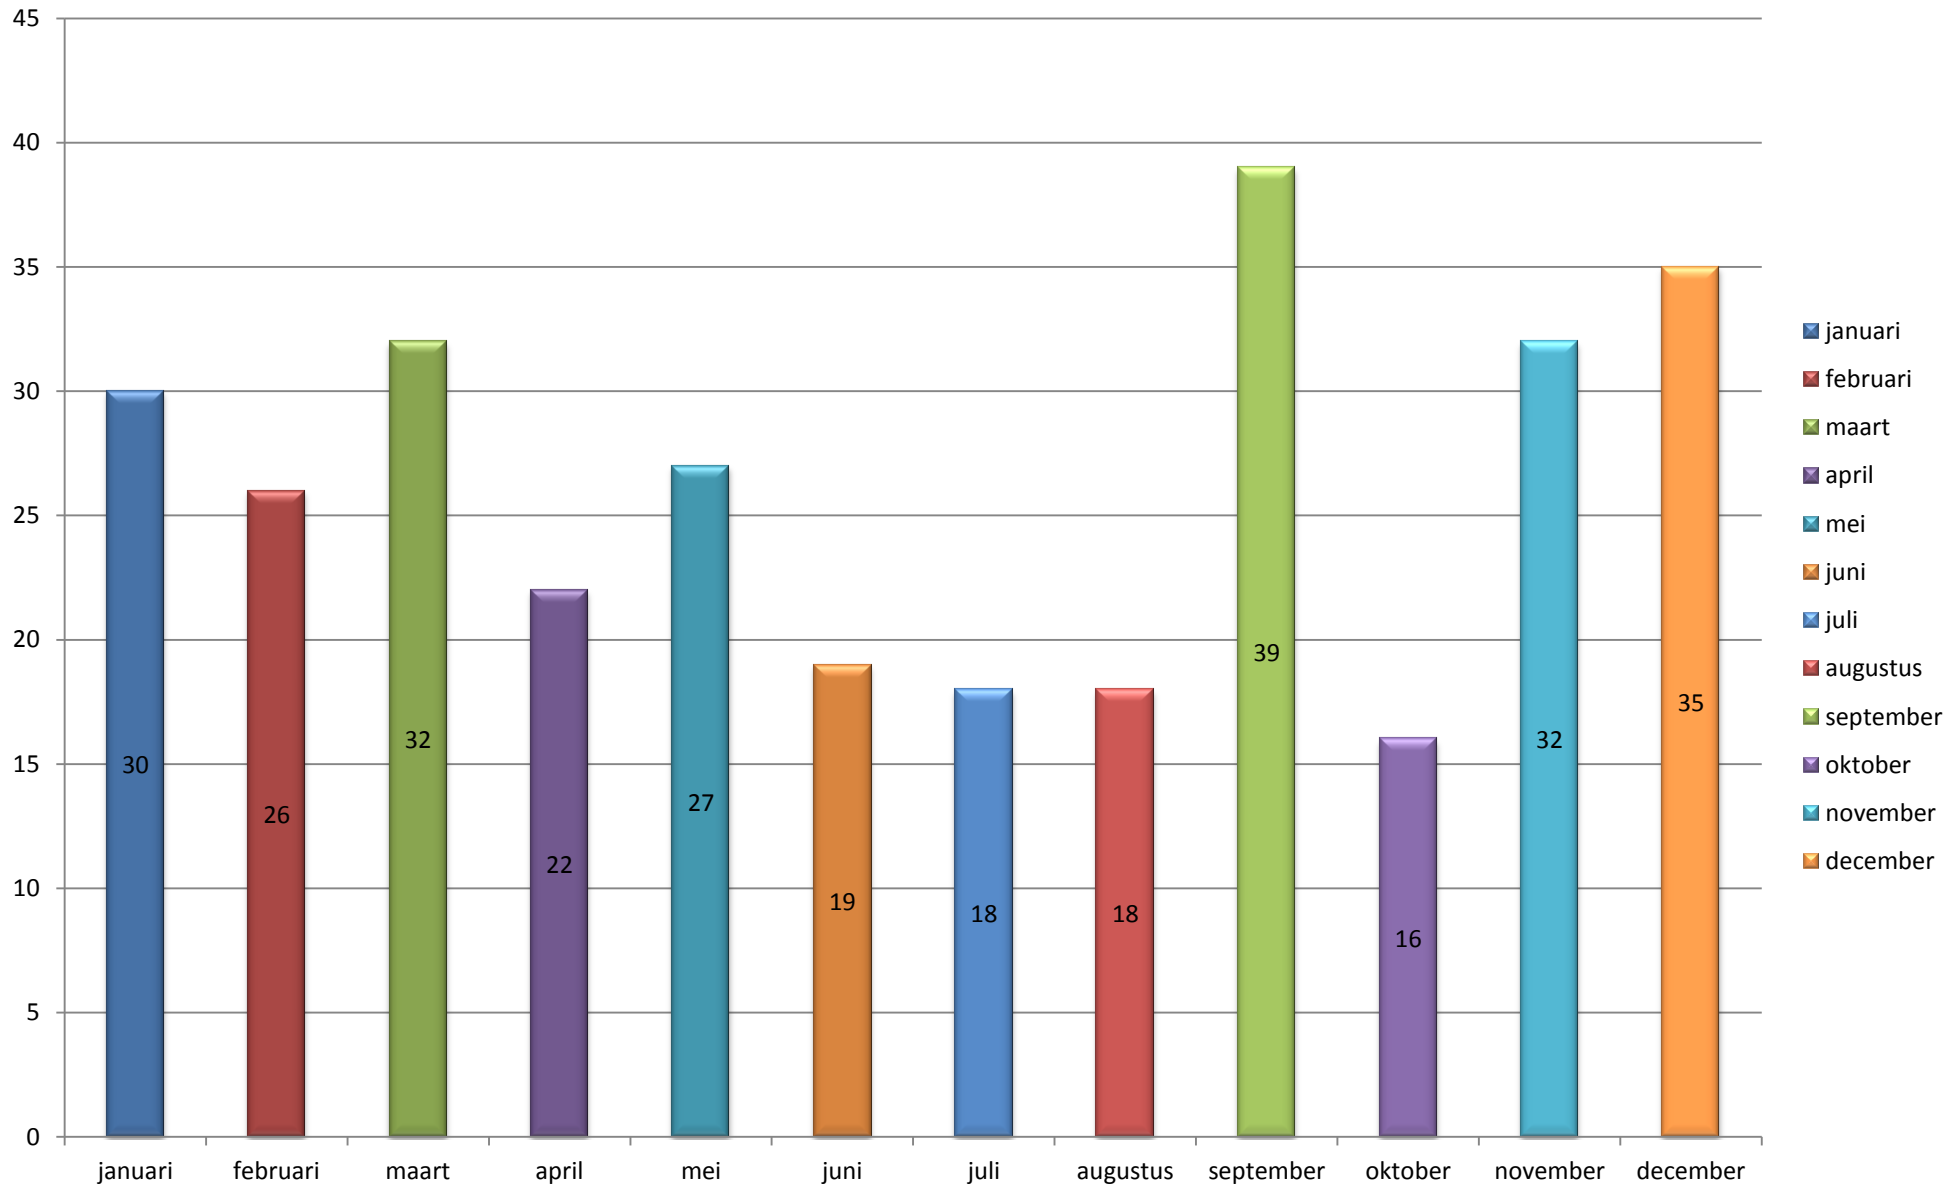

Overzicht uitrukken brandweer Neder-Betuwe - Alle groepen 2012

Totalen per groep

Overzicht uitrukken brandweer Neder-Betuwe - Alle groepen 2012

Totalen per dagdeel

Overzicht uitrukken brandweer Neder-Betuwe - Alle groepen 2012

Totalen per dag

Overzicht uitrukken brandweer Neder-Betuwe - Alle groepen 2012

Totalen per maand

Overzicht uitrukken brandweer Neder-Betuwe - Alle groepen 2012

Totalen per type

Overzicht uitrukken brandweer Neder-Betuwe - Alle groepen 2012