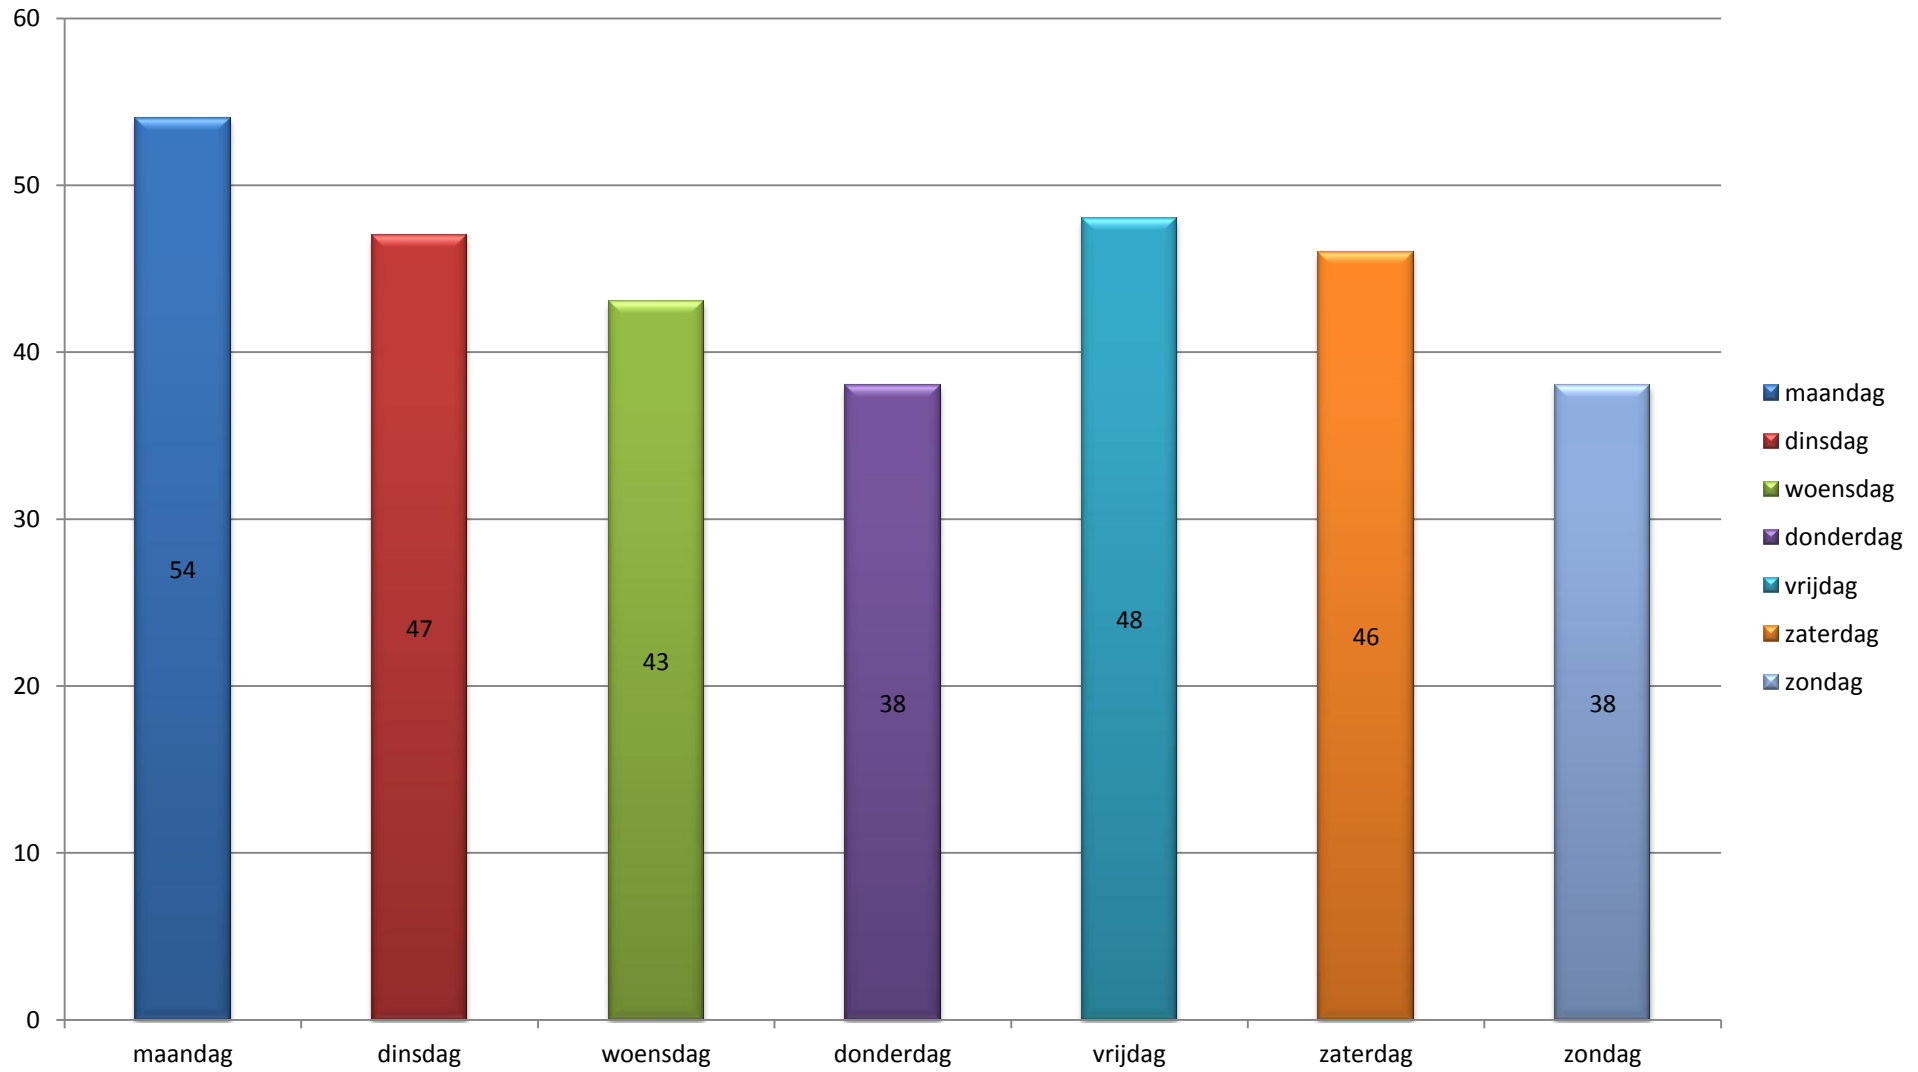

Overzicht uitrukken brandweer Neder-Betuwe - Alle groepen 2012

Totalen per dag