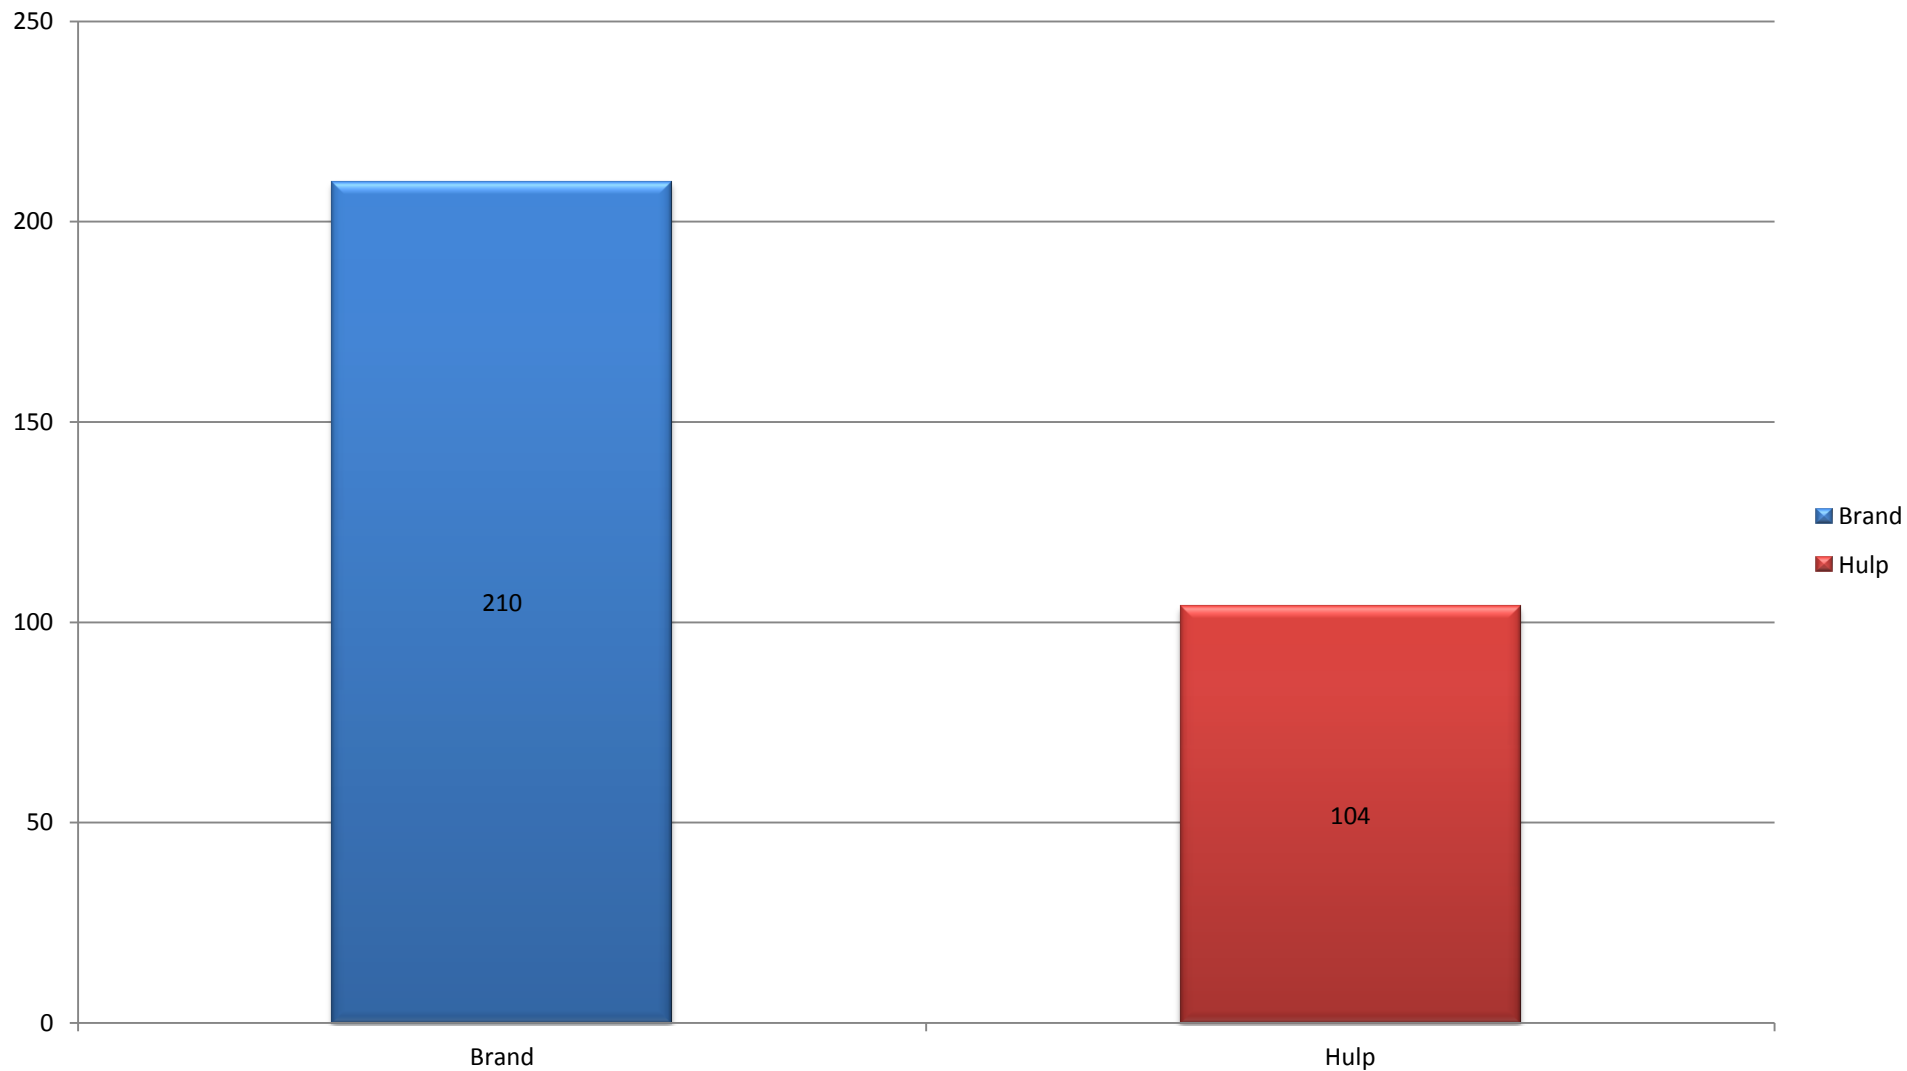

Totalen per dag

Overzicht uitrukken brandweer Neder-Betuwe - Alle groepen 2012

Totalen per maand

Overzicht uitrukken brandweer Neder-Betuwe - Alle groepen 2012

Totalen per type

Overzicht uitrukken brandweer Neder-Betuwe - Alle groepen 2012