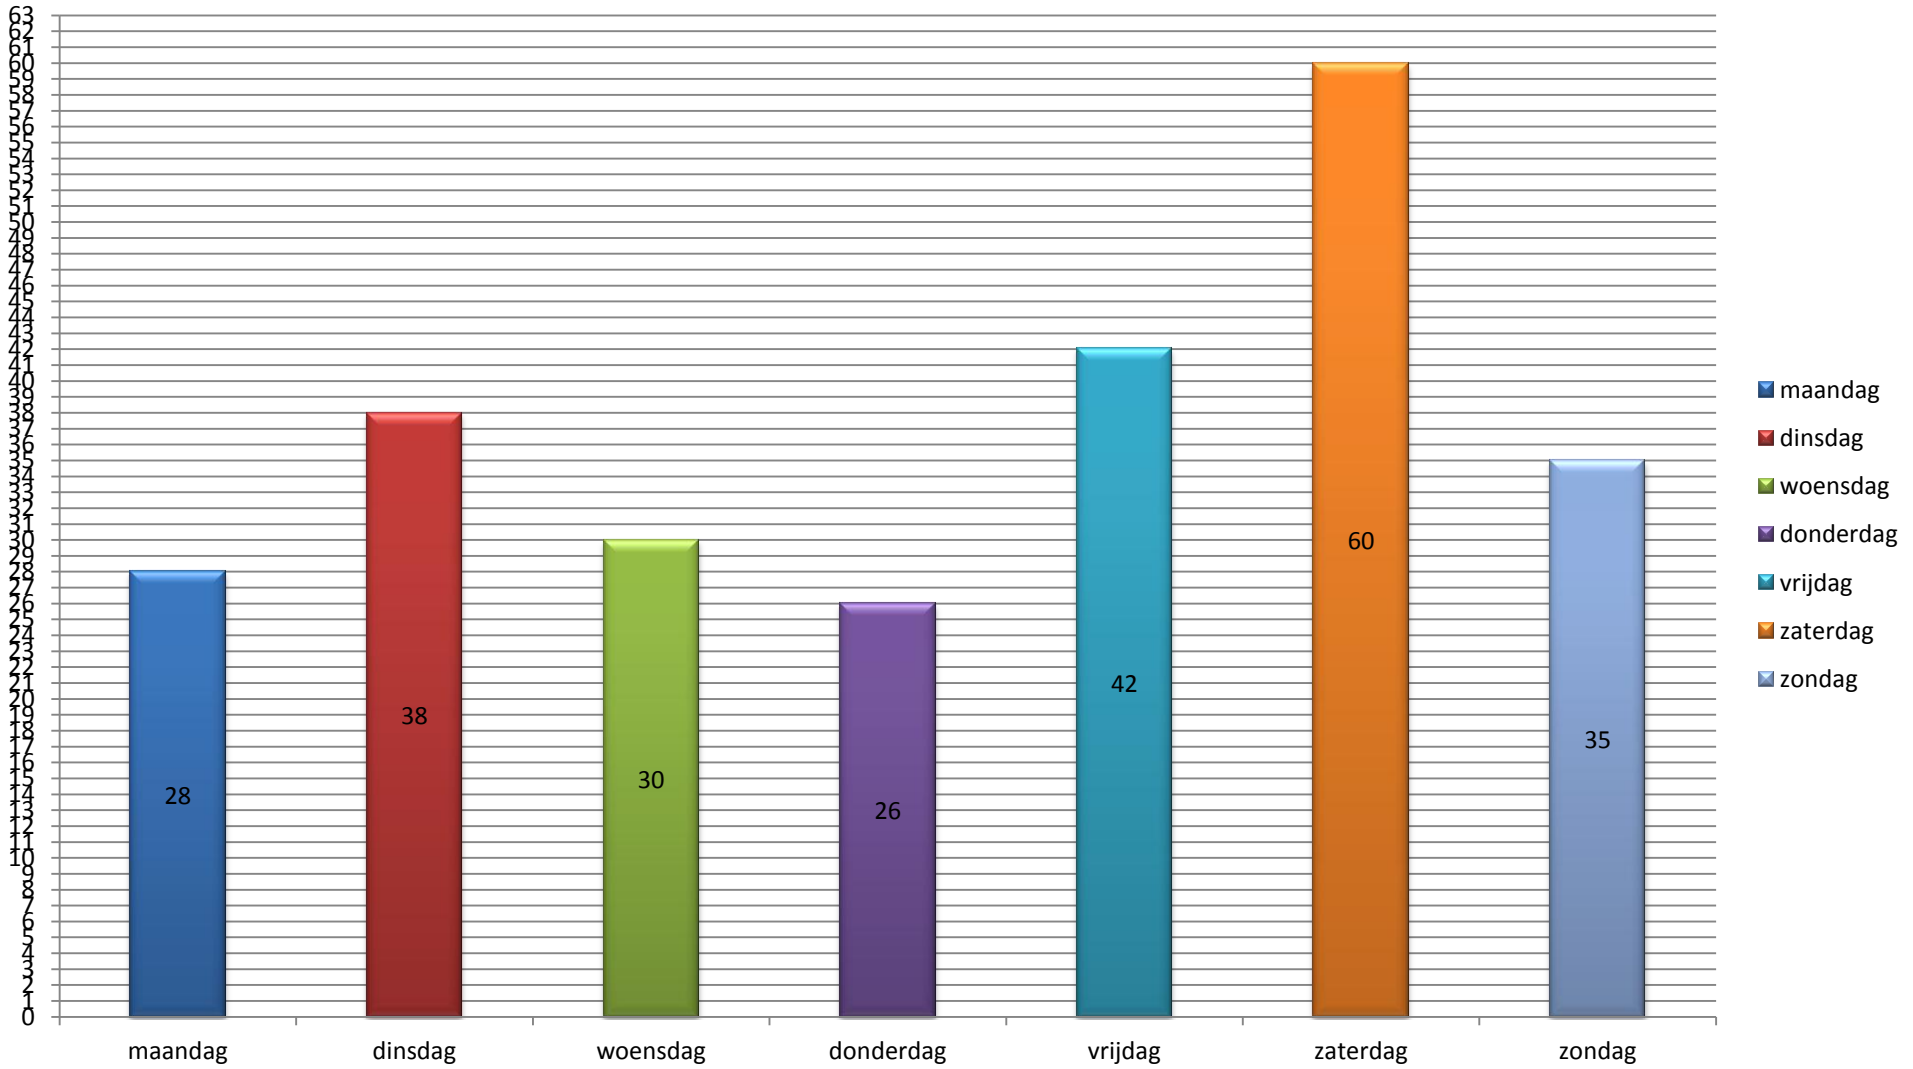

Overzicht uitrukken brandweer Neder-Betuwe - Alle groepen 2011

Totalen per dag