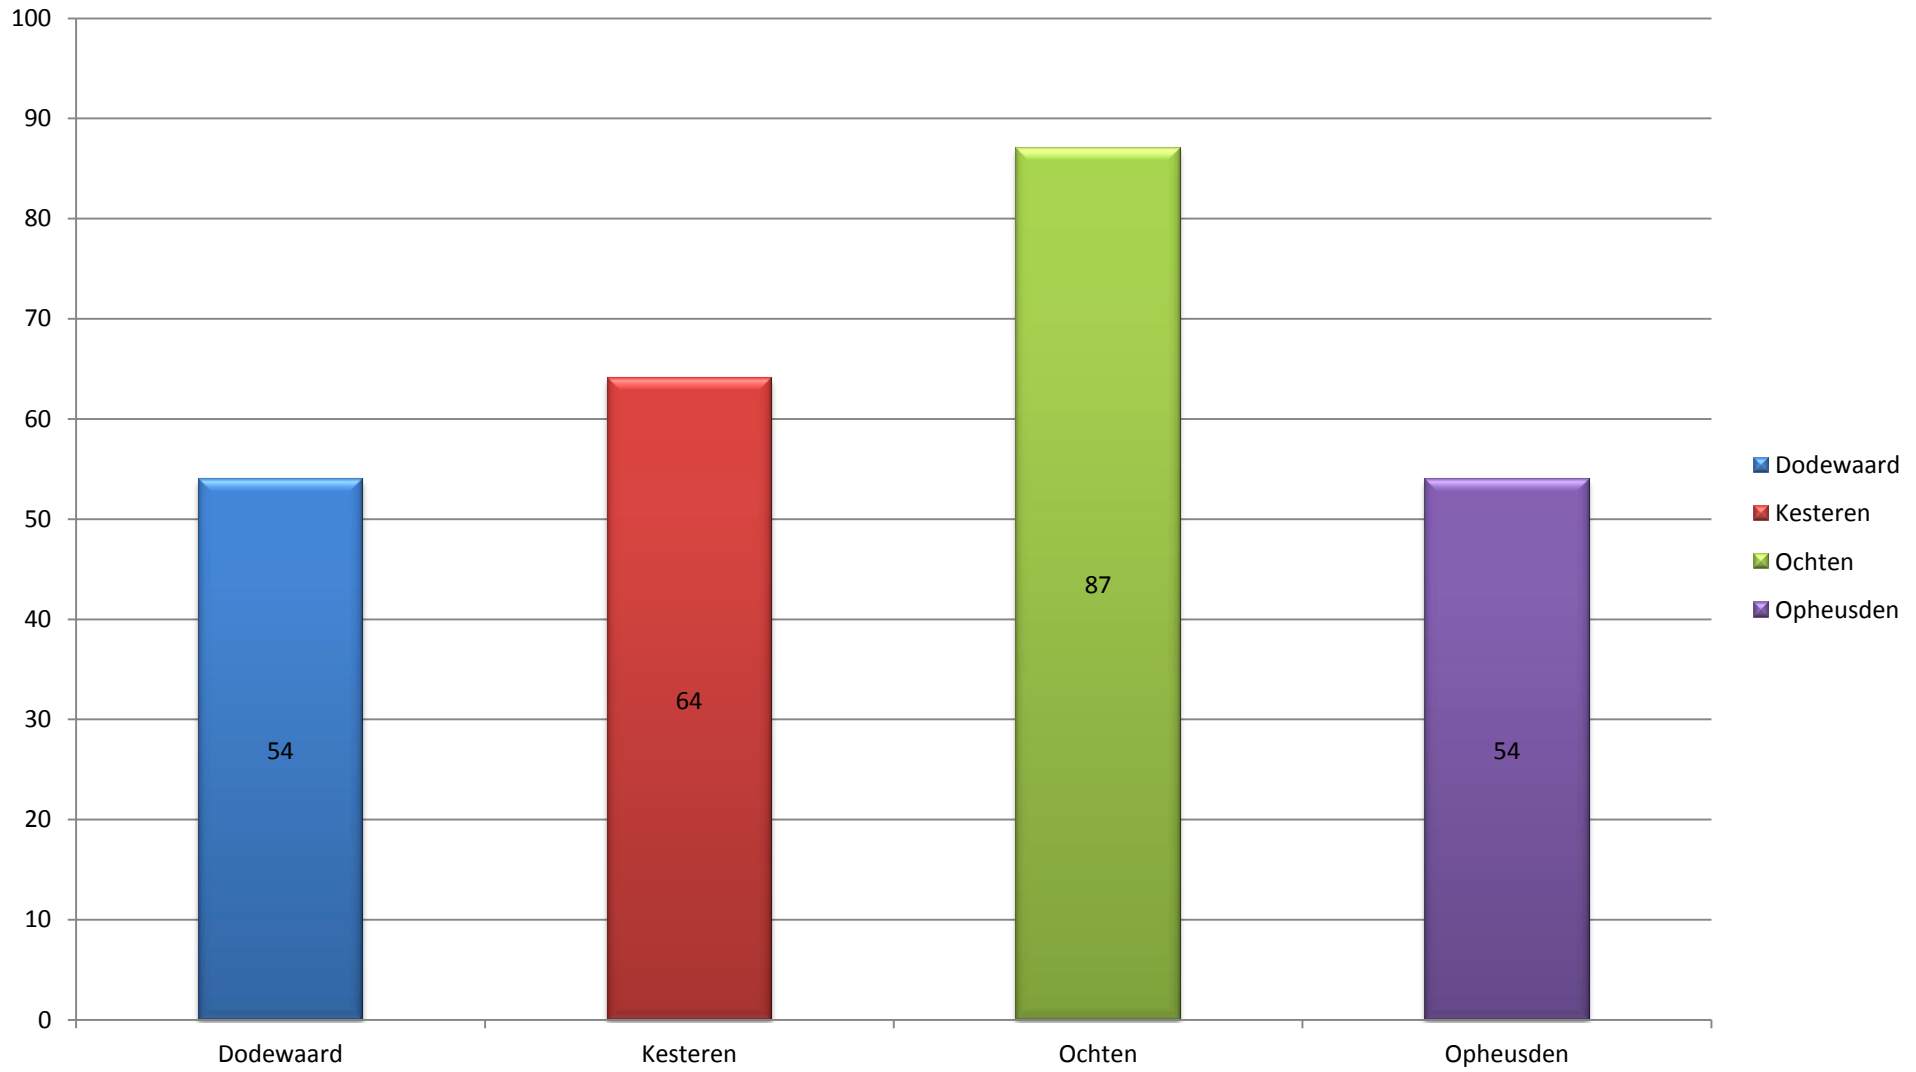

*Overzicht uitrukken brandweer Neder-Betuwe - Alle groepen 2011*

**Totalen per groep**

*Overzicht uitrukken brandweer Neder-Betuwe - Alle groepen 2011*

**Totalen per dagdeel**

# Overzicht uitrukken brandweer Neder-Betuwe - Alle groepen 2011