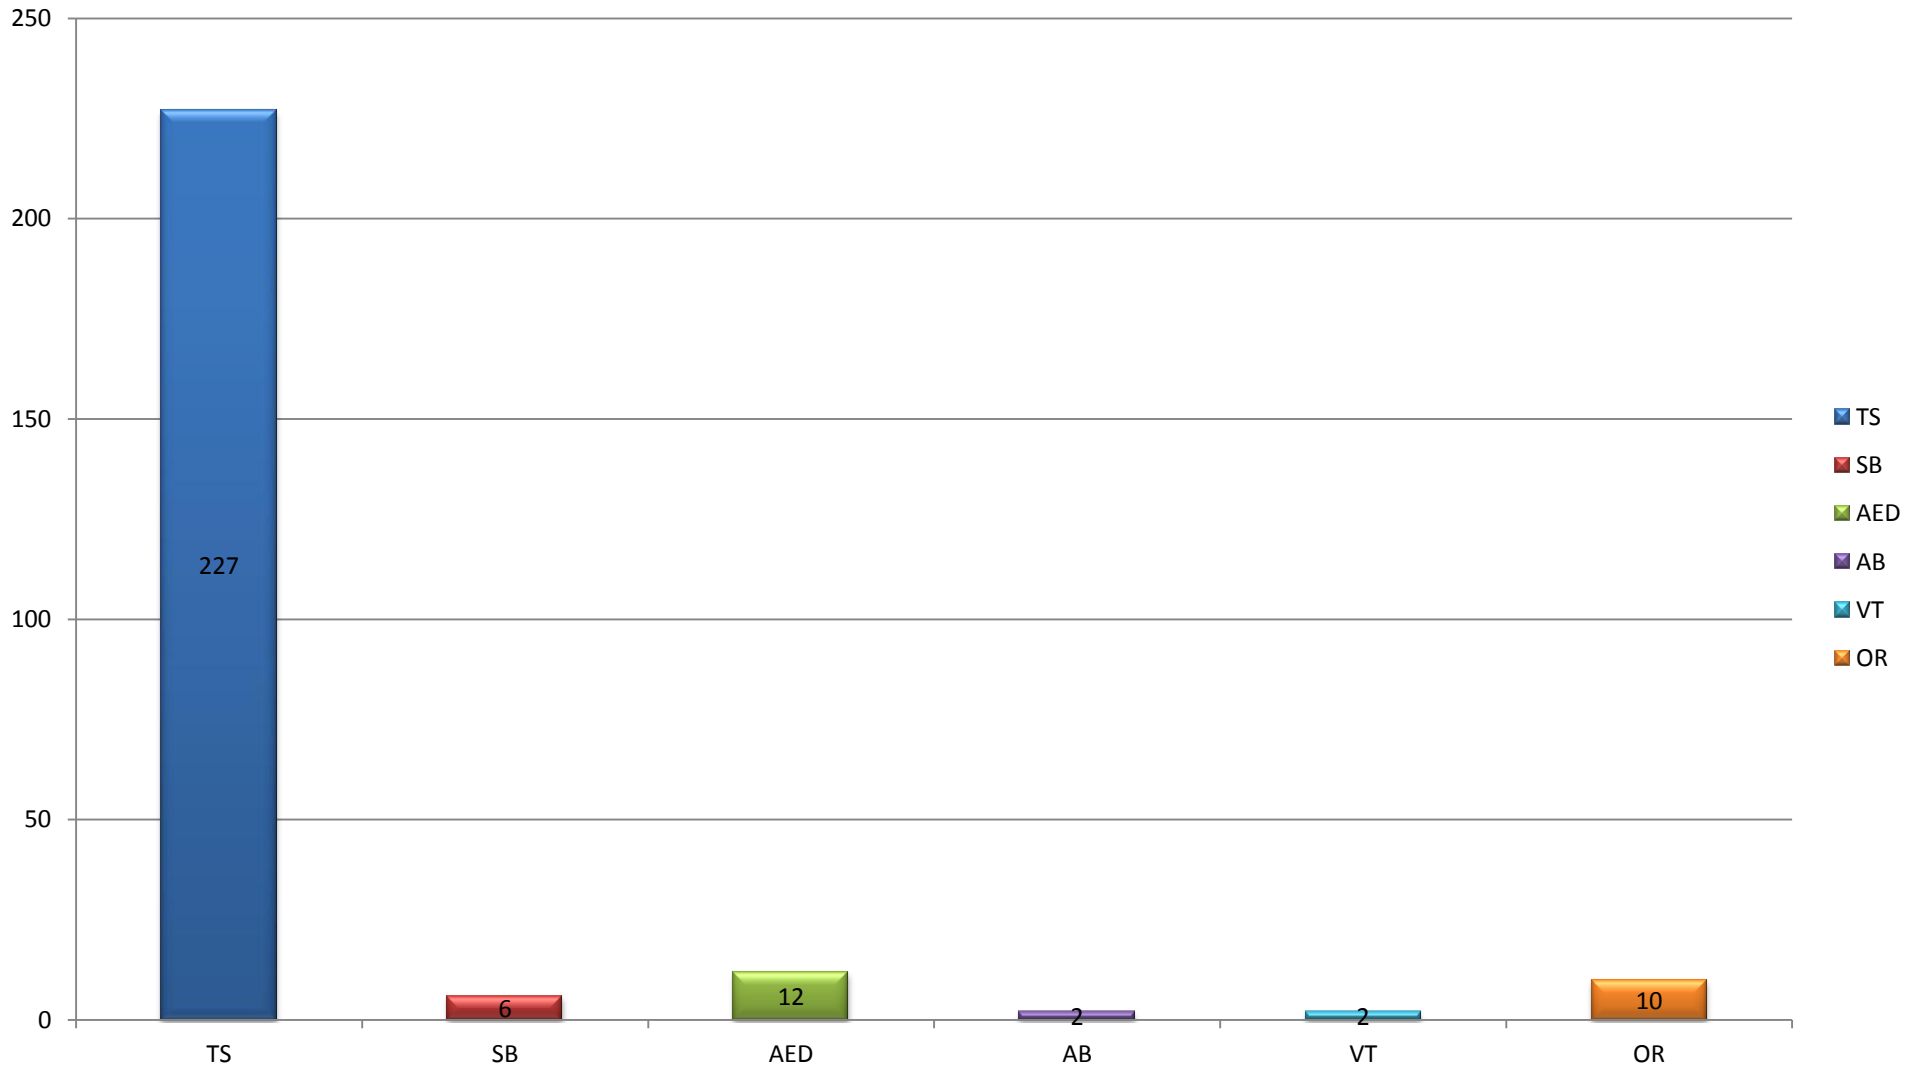

# Overzicht uitrukken brandweer Neder-Betuwe - Alle groepen 2011

## Totalen per soort

*Overzicht uitrukken brandweer Neder-Betuwe - Alle groepen 2011*

**Totalen per prio**

*Overzicht uitrukken brandweer Neder-Betuwe - Alle groepen 2011*

**Totalen per eenheid**

### Totalen op snelweg A15