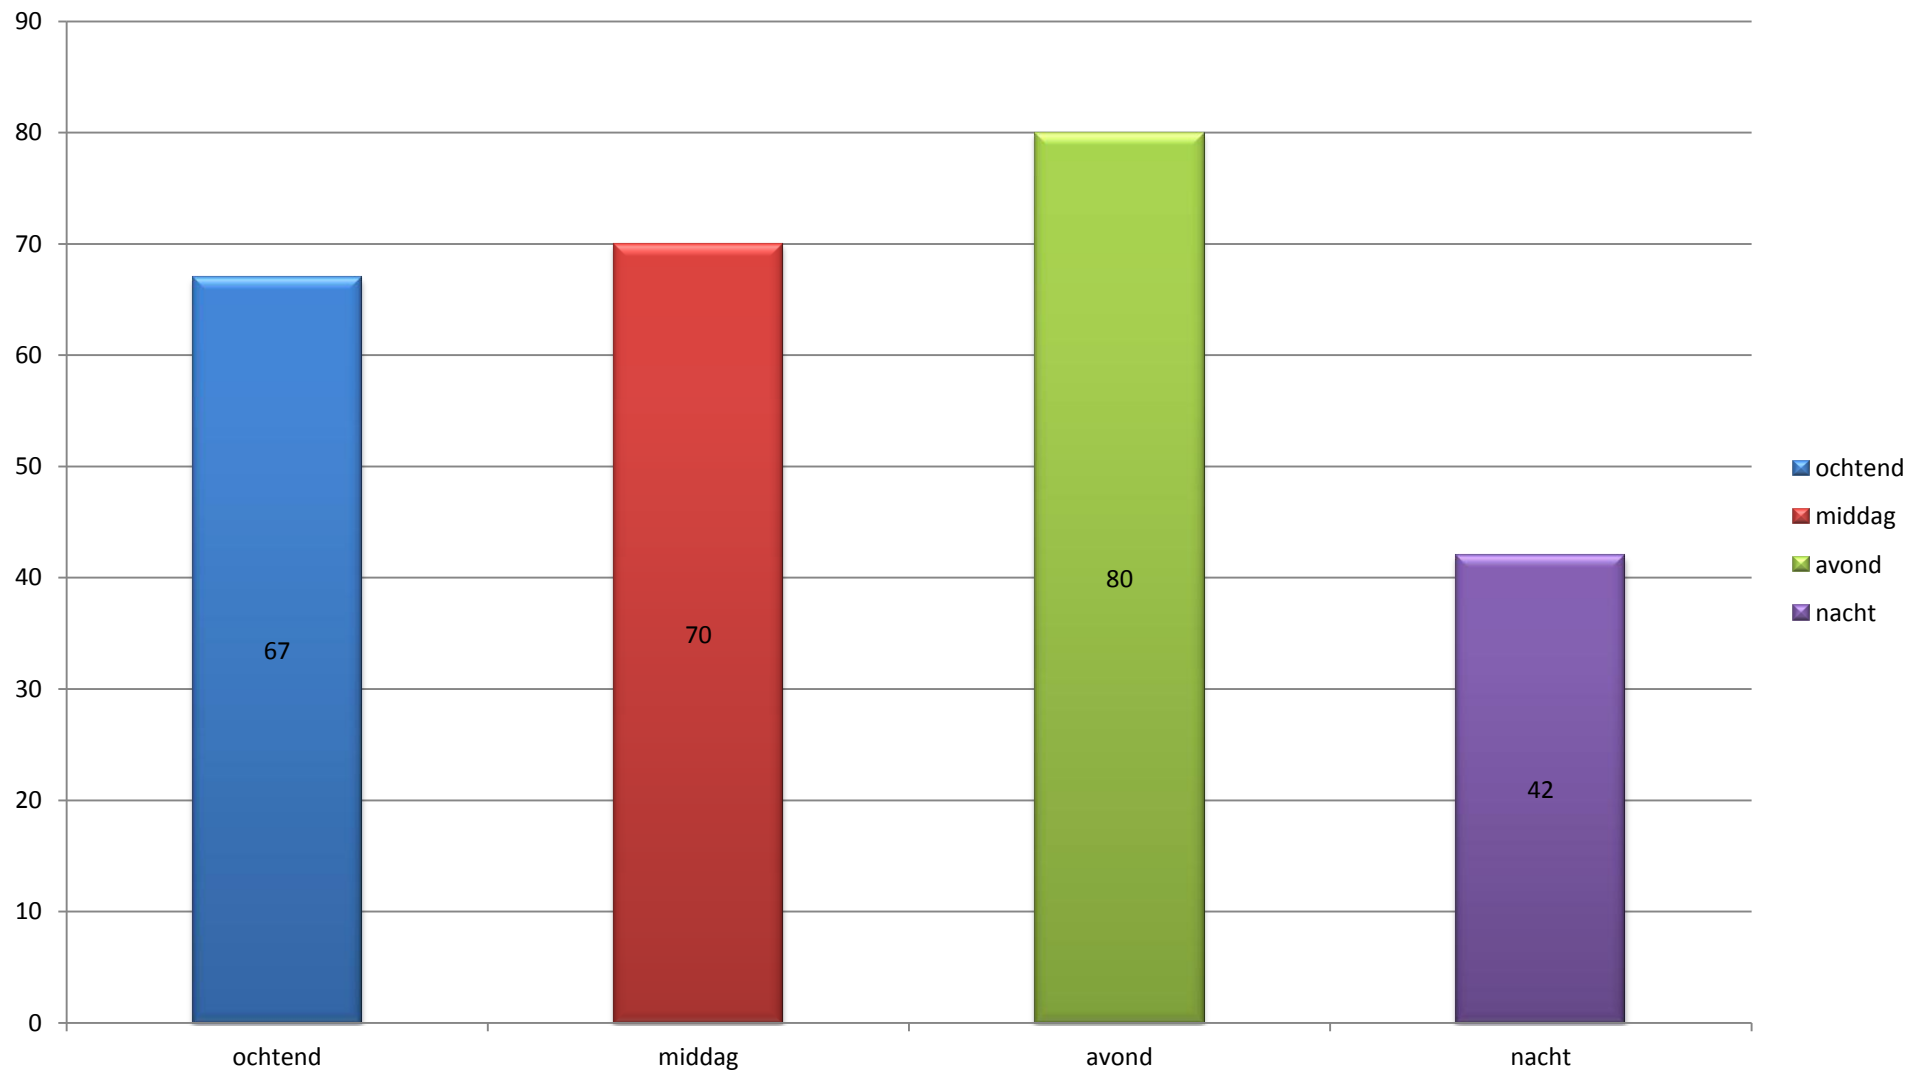

*Overzicht uitrukken brandweer Neder-Betuwe - Alle groepen 2011*

**Totalen per groep**

*Overzicht uitrukken brandweer Neder-Betuwe - Alle groepen 2011*

**Totalen per dagdeel**