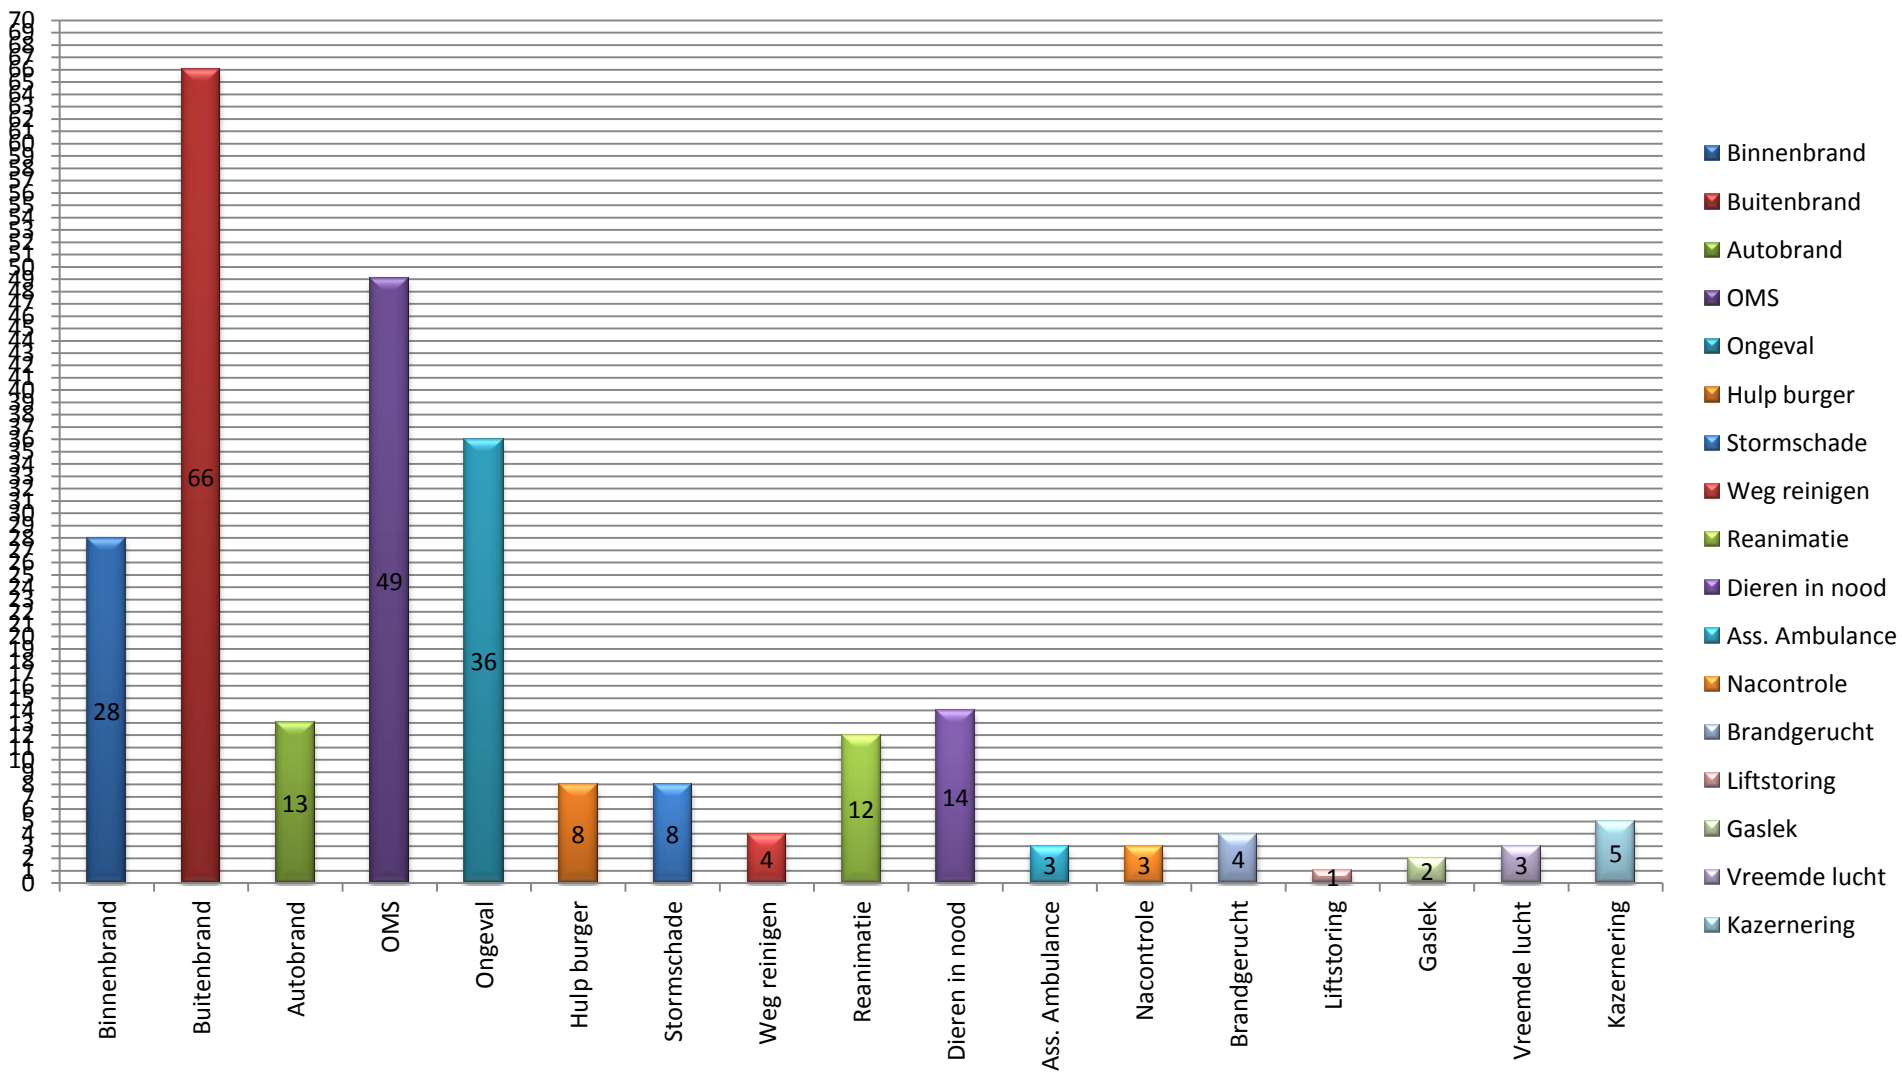

Overzicht uitrukken brandweer Neder-Betuwe - Alle groepen 2011

Totalen per soort