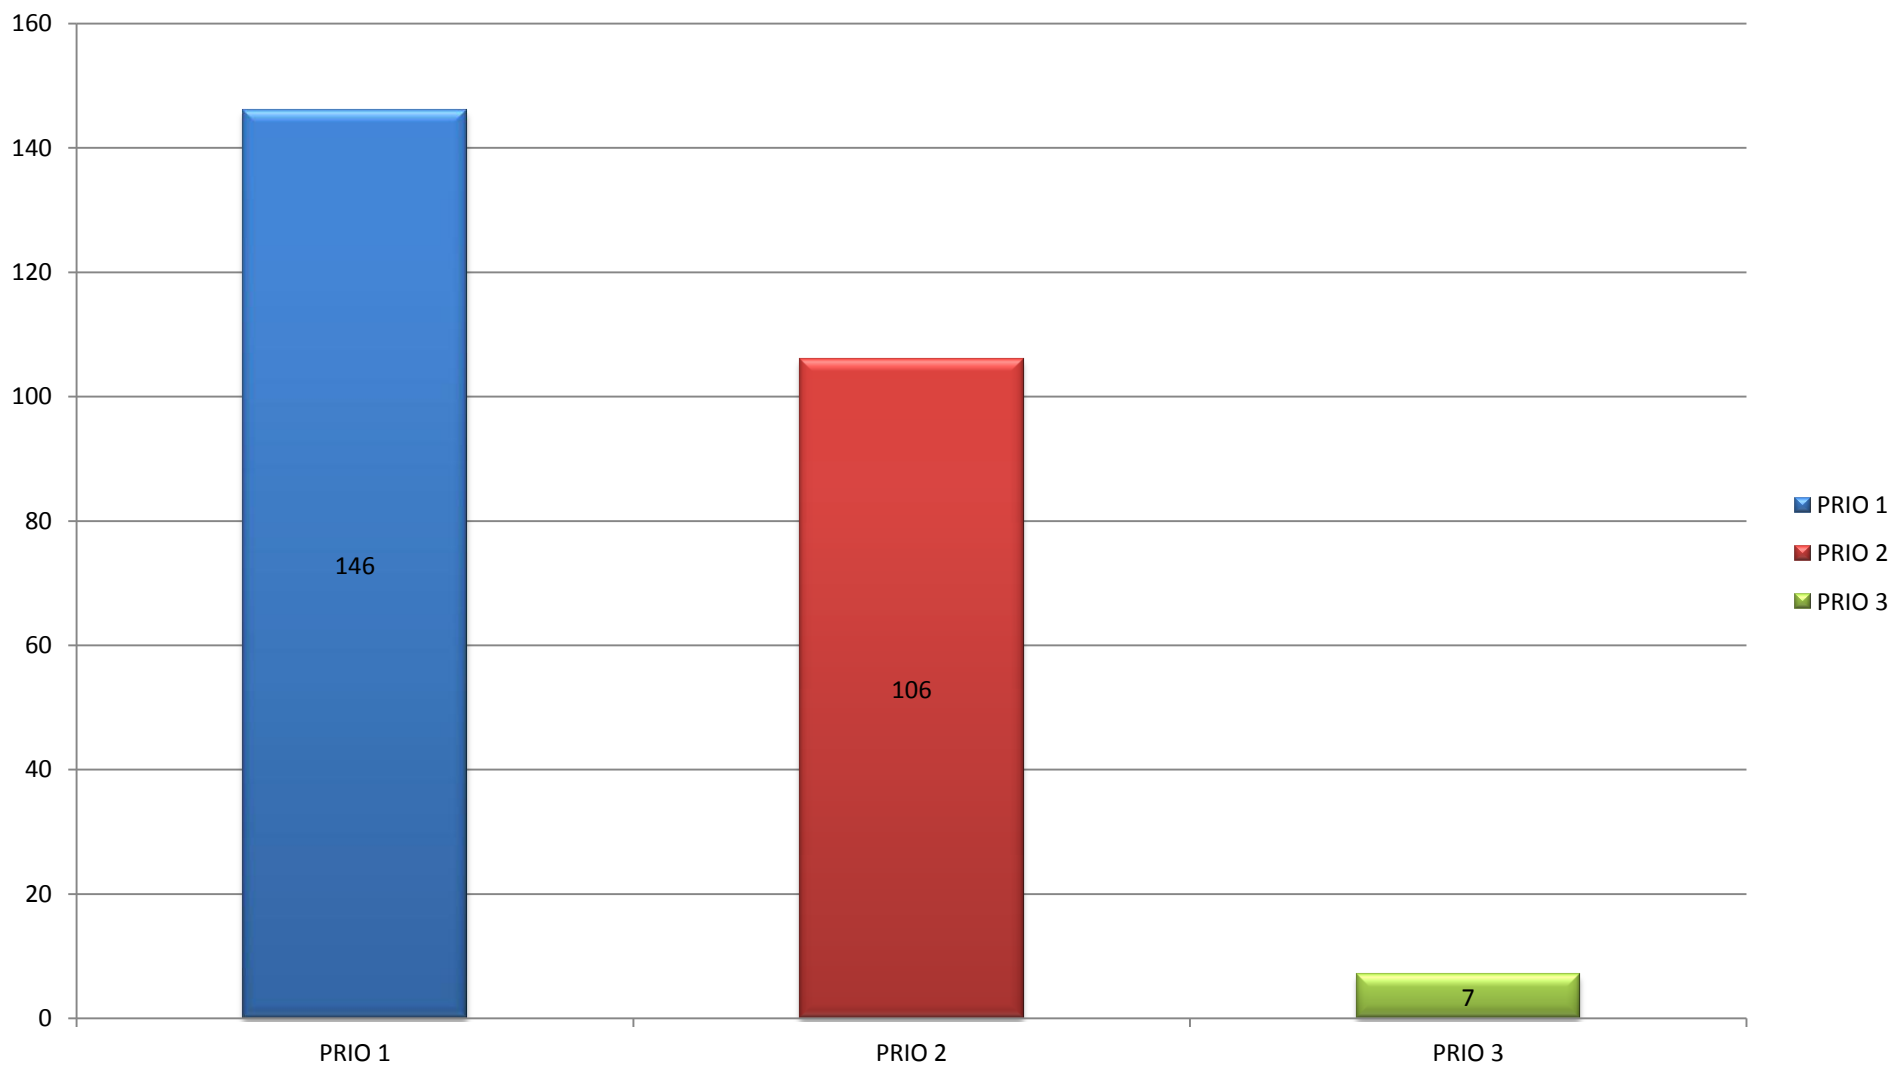

Overzicht uitrukken brandweer Neder-Betuwe - Alle groepen 2011

Totalen per prio