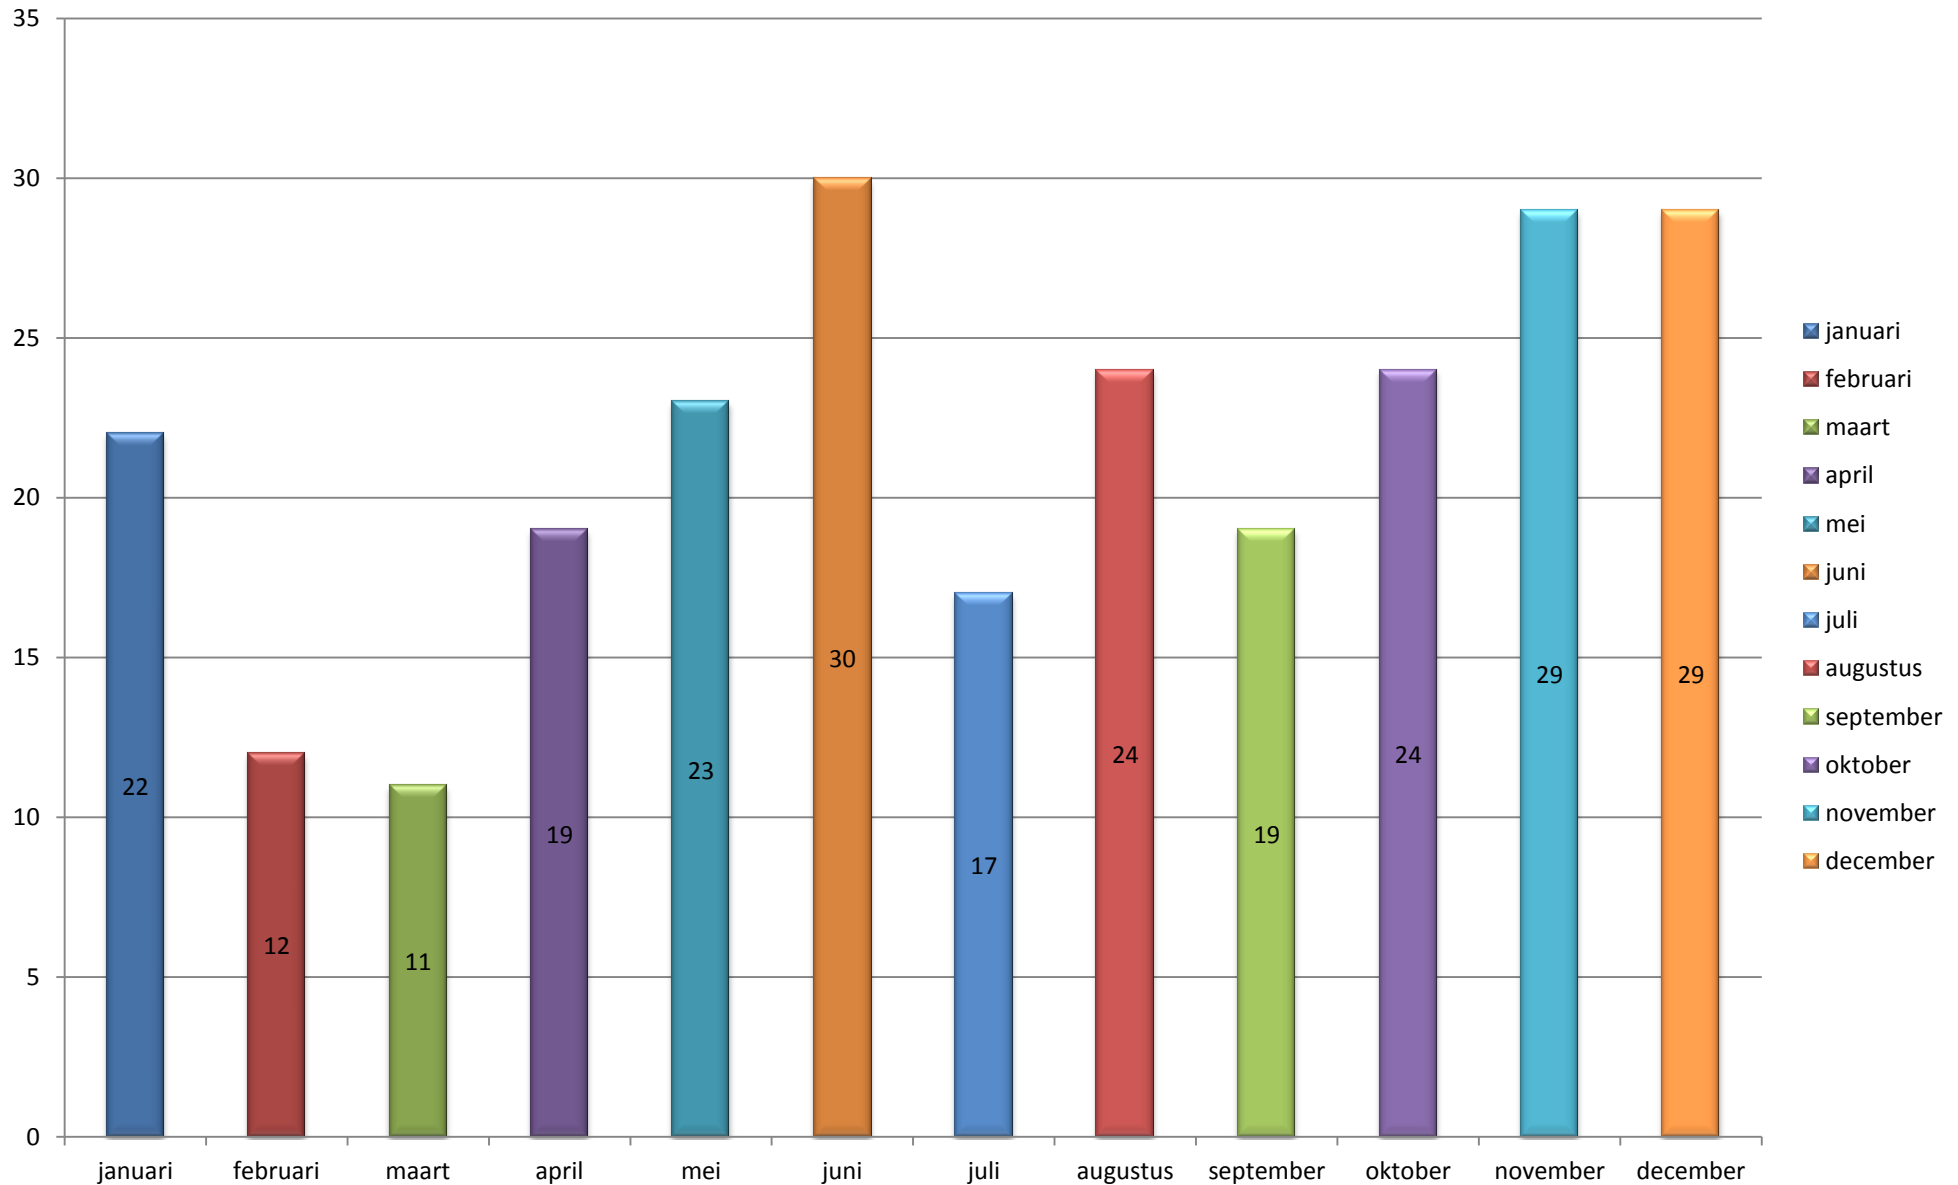

Overzicht uitrukken brandweer Neder-Betuwe - Alle groepen 2011

Totalen per maand