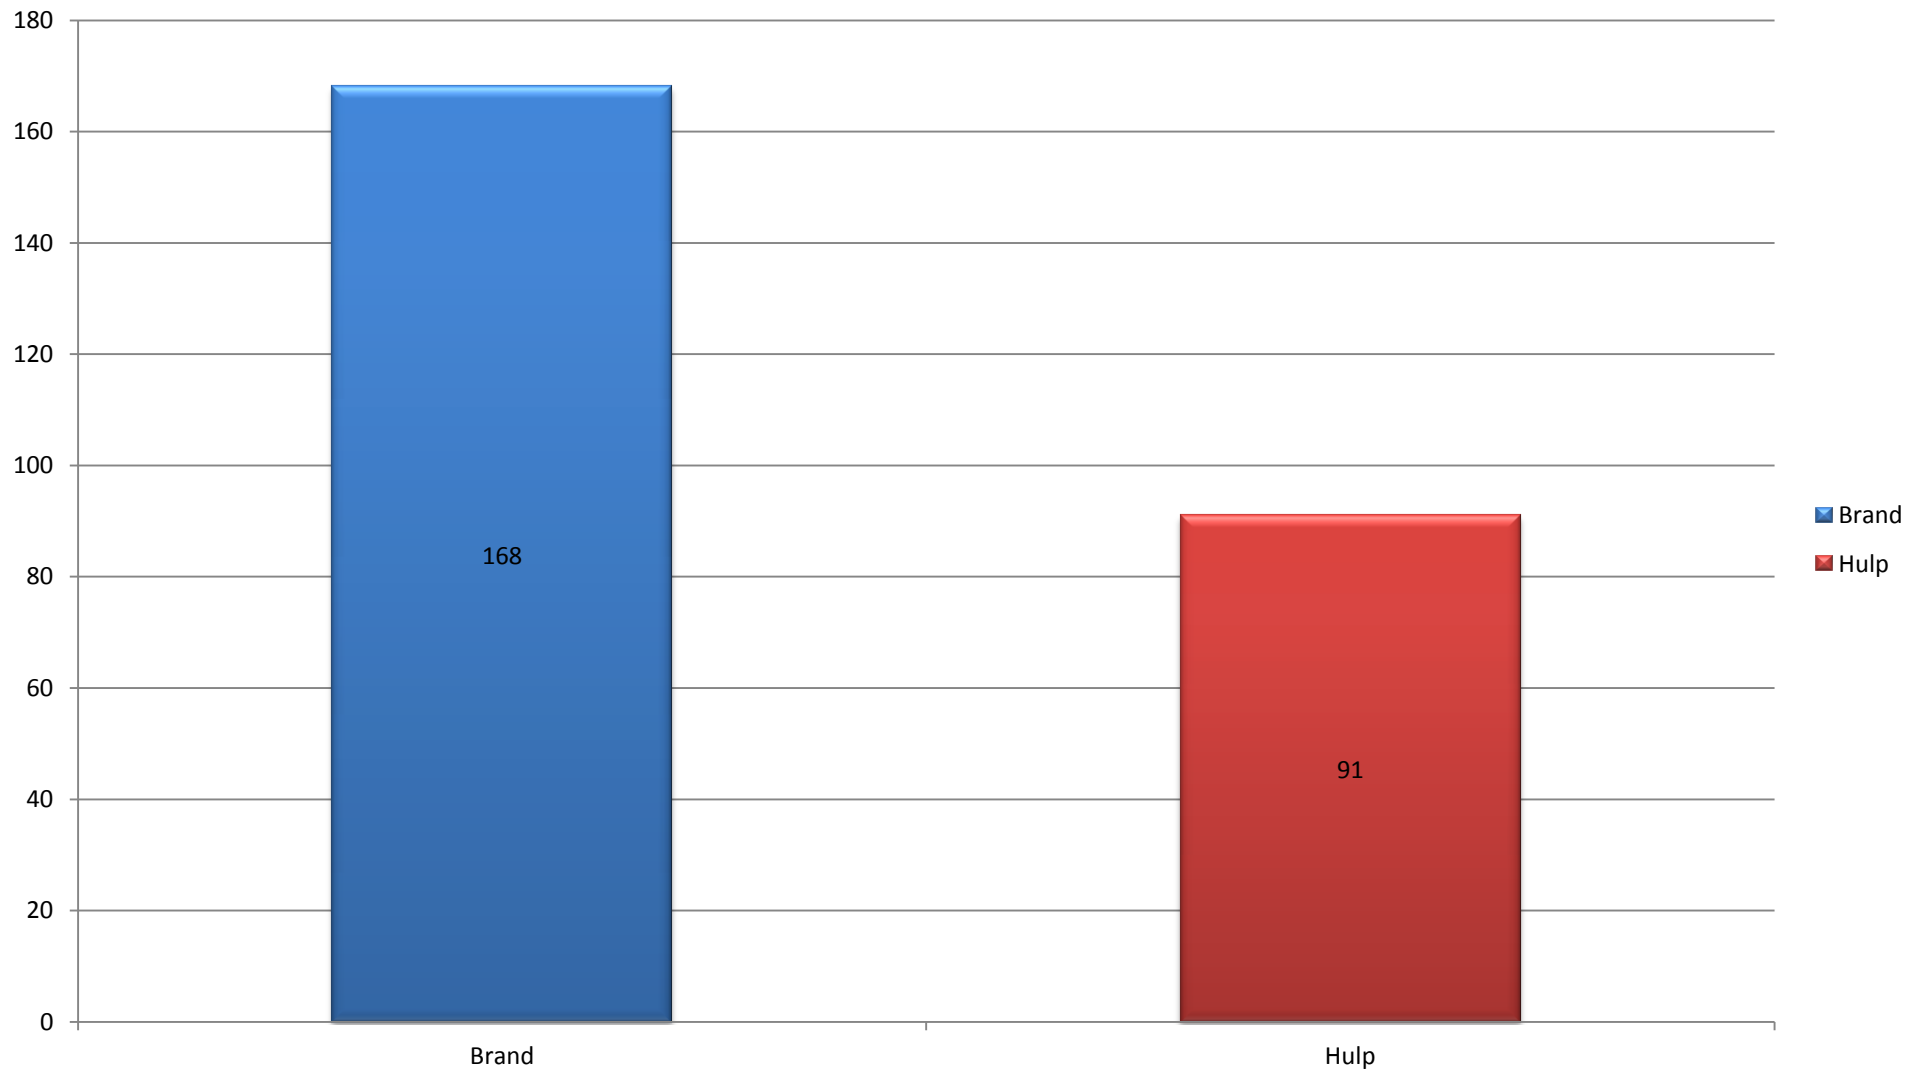

## Totalen per dag

*Overzicht uitrukken brandweer Neder-Betuwe - Alle groepen 2011*

**Totalen per maand**

*Overzicht uitrukken brandweer Neder-Betuwe - Alle groepen 2011*

**Totalen per type**