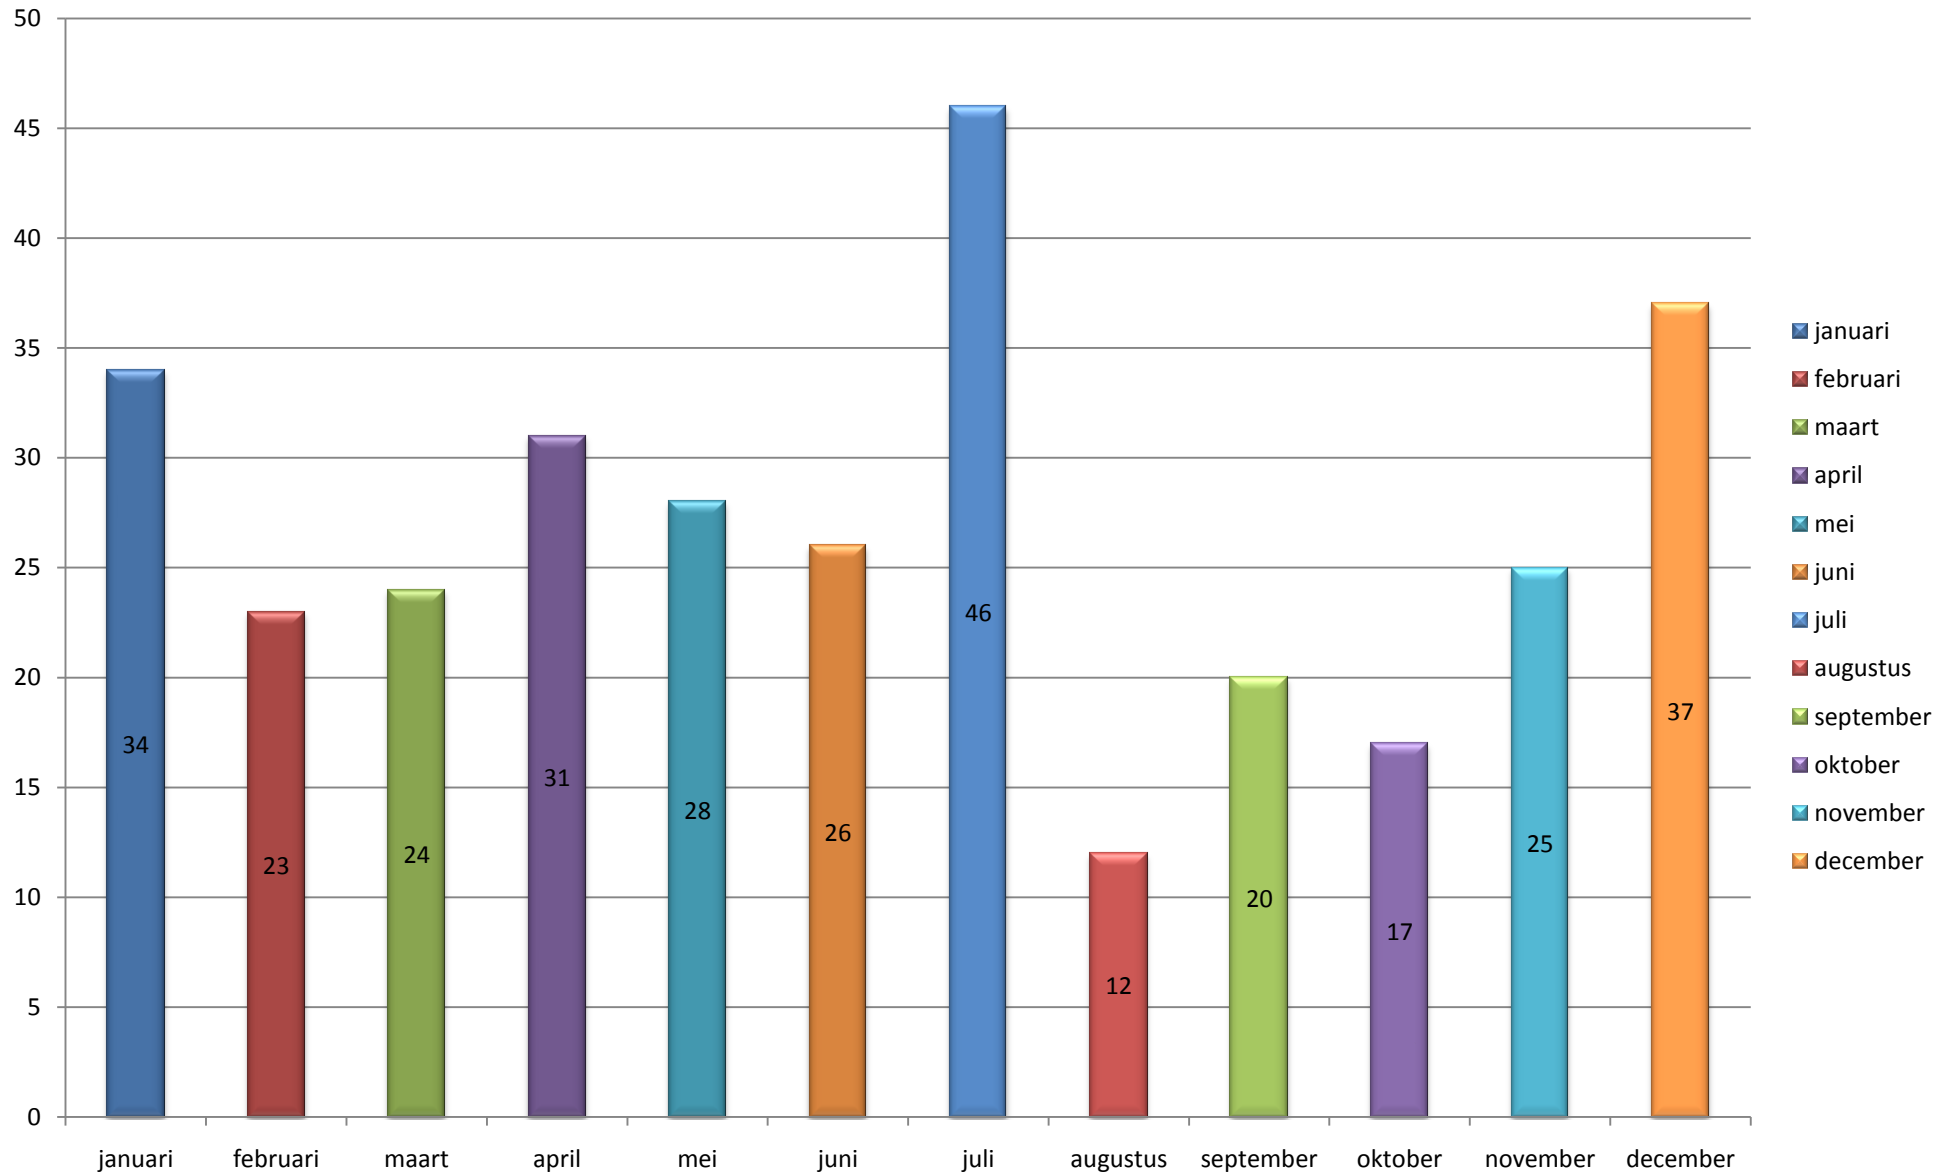

*Overzicht uitrukken brandweer Neder-Betuwe - Alle groepen 2010*

**Totalen per groep**

*Overzicht uitrukken brandweer Neder-Betuwe - Alle groepen 2010*

**Totalen per dagdeel**

*Overzicht uitrukken brandweer Neder-Betuwe - Alle groepen 2010*

**Totalen per dag**

*Overzicht uitrukken brandweer Neder-Betuwe - Alle groepen 2010*

**Totalen per maand**

*Overzicht uitrukken brandweer Neder-Betuwe - Alle groepen 2010*

**Totalen per type**

# Overzicht uitrukken brandweer Neder-Betuwe - Alle groepen 2010

### Totalen op snelweg A15