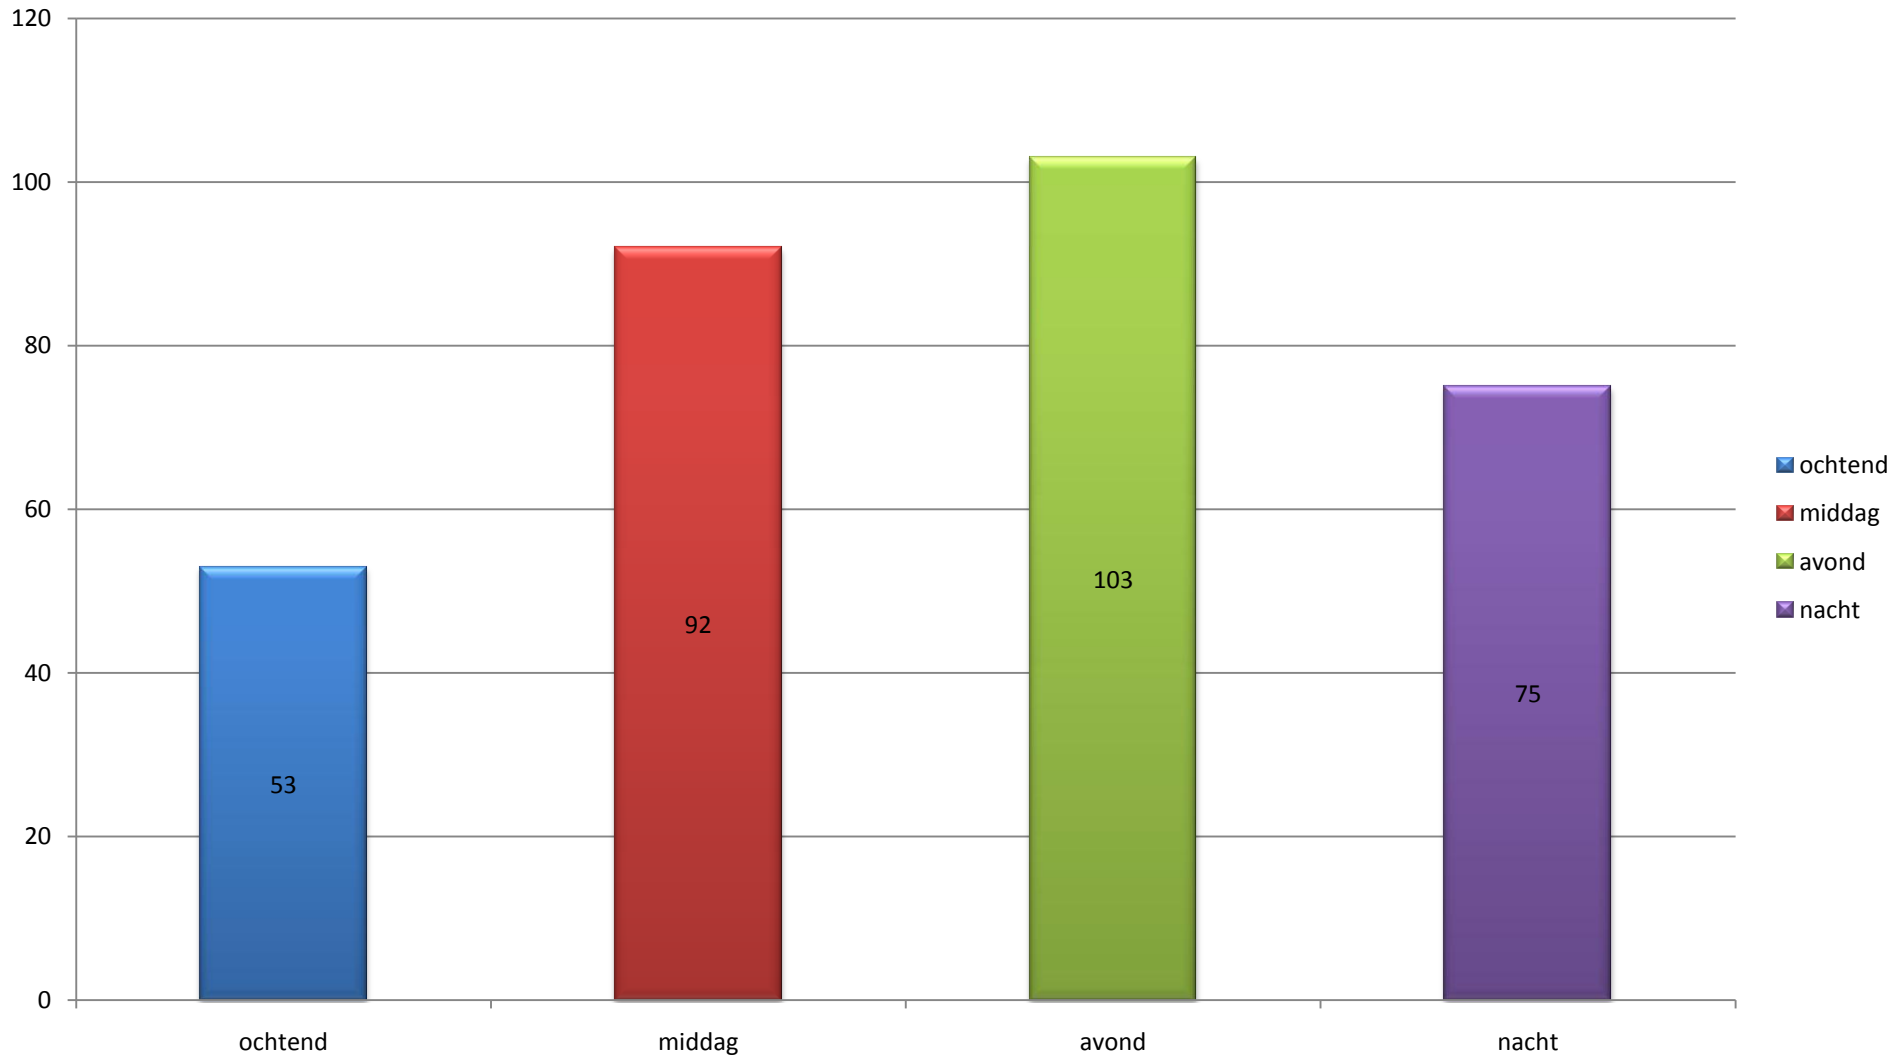

*Overzicht uitrukken brandweer Neder-Betuwe - Alle groepen 2010*

**Totalen per groep**

*Overzicht uitrukken brandweer Neder-Betuwe - Alle groepen 2010*

**Totalen per dagdeel**

*Overzicht uitrukken brandweer Neder-Betuwe - Alle groepen 2010*

### Totalen op snelweg A15