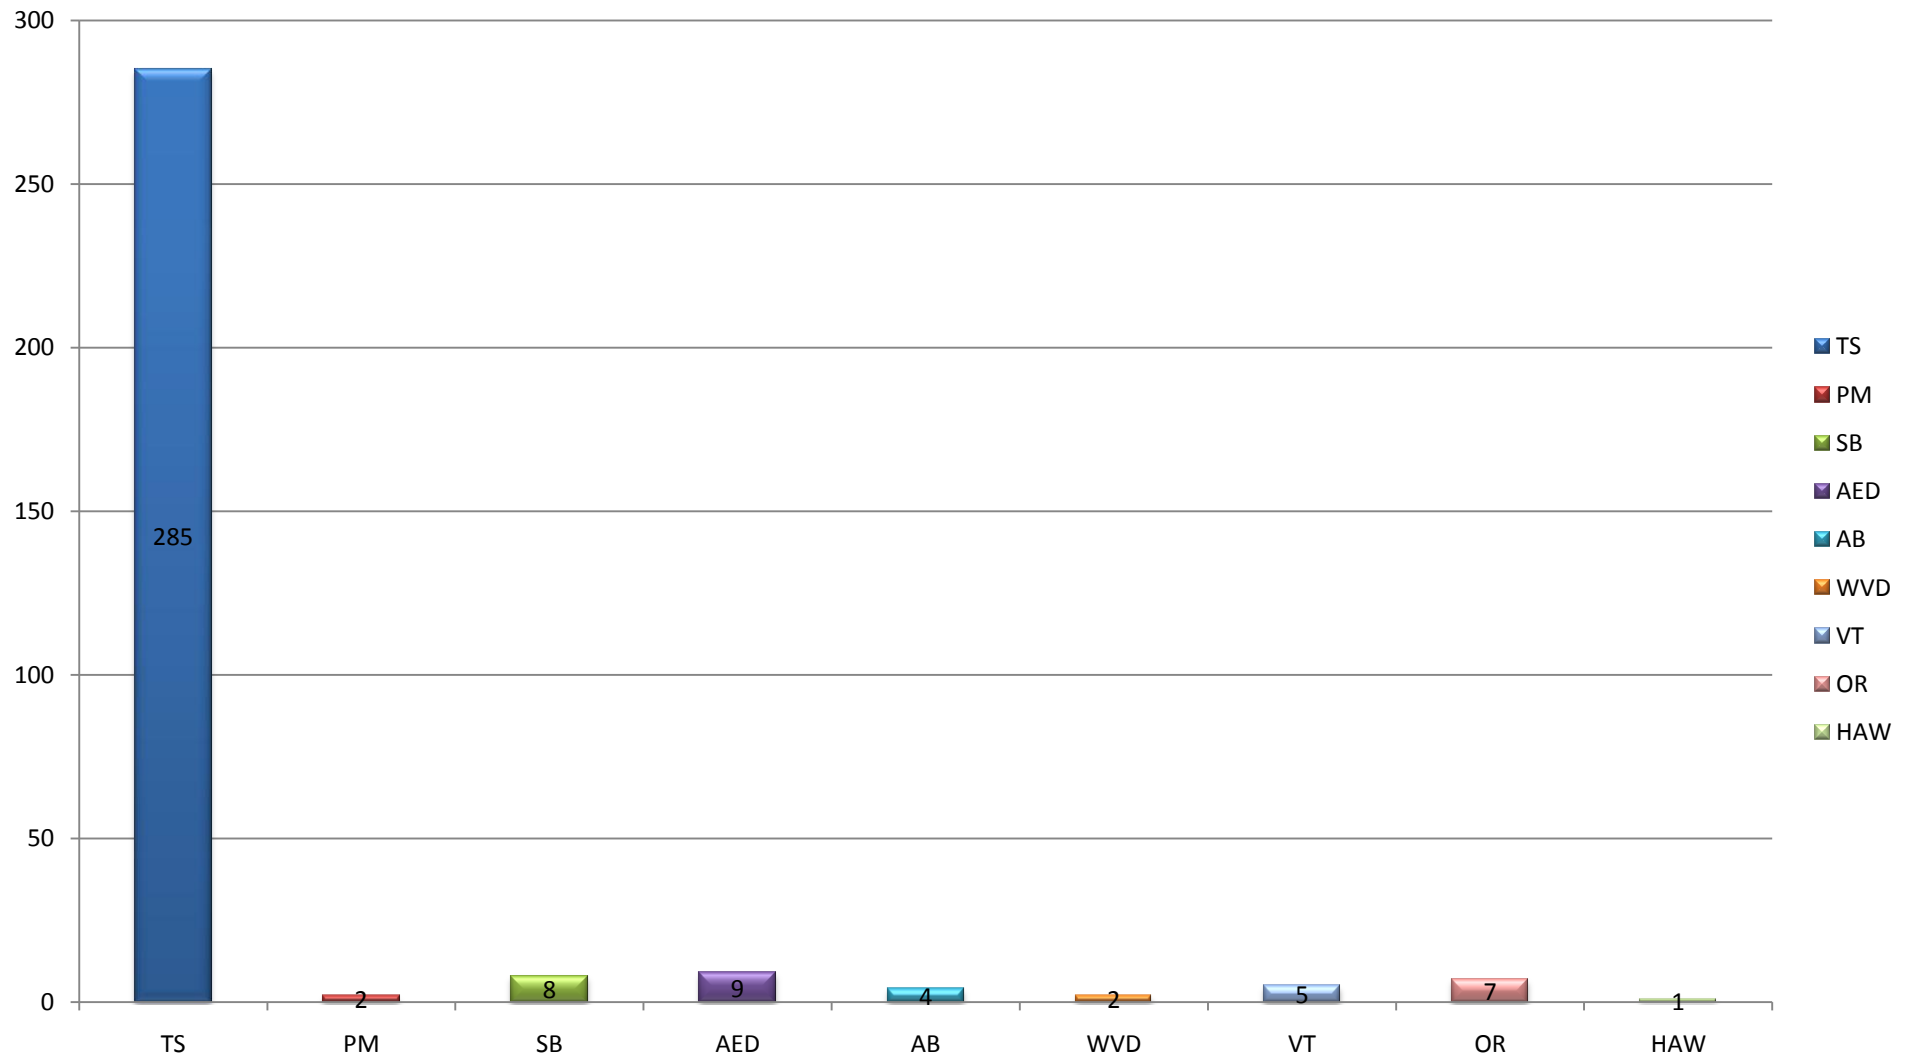

# Overzicht uitrukken brandweer Neder-Betuwe - Alle groepen 2010

## Totalen per soort

*Overzicht uitrukken brandweer Neder-Betuwe - Alle groepen 2010*

**Totalen per prio**

Overzicht uitrukken brandweer Neder-Betuwe - Alle groepen 2010

**Totalen per eenheid**

### Totalen op snelweg A15