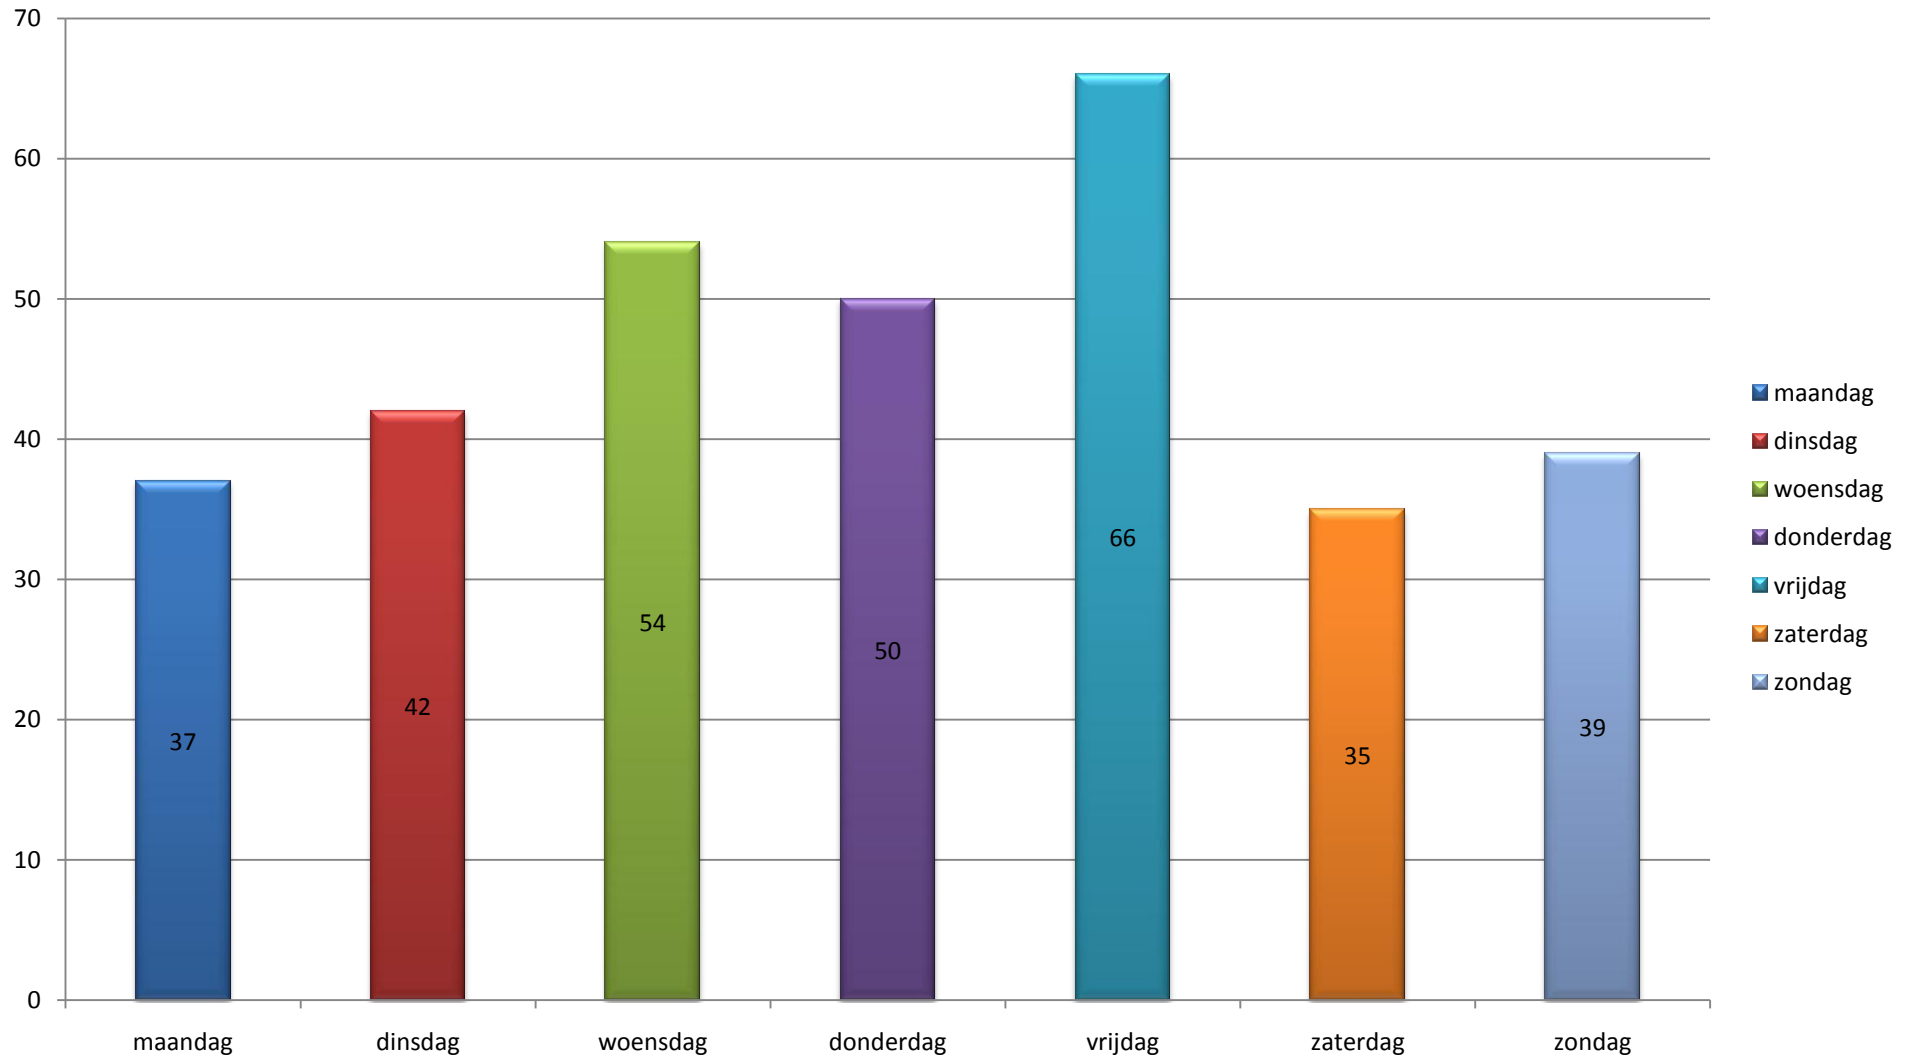

Overzicht uitrukken brandweer Neder-Betuwe - Alle groepen 2010

Totalen per dag