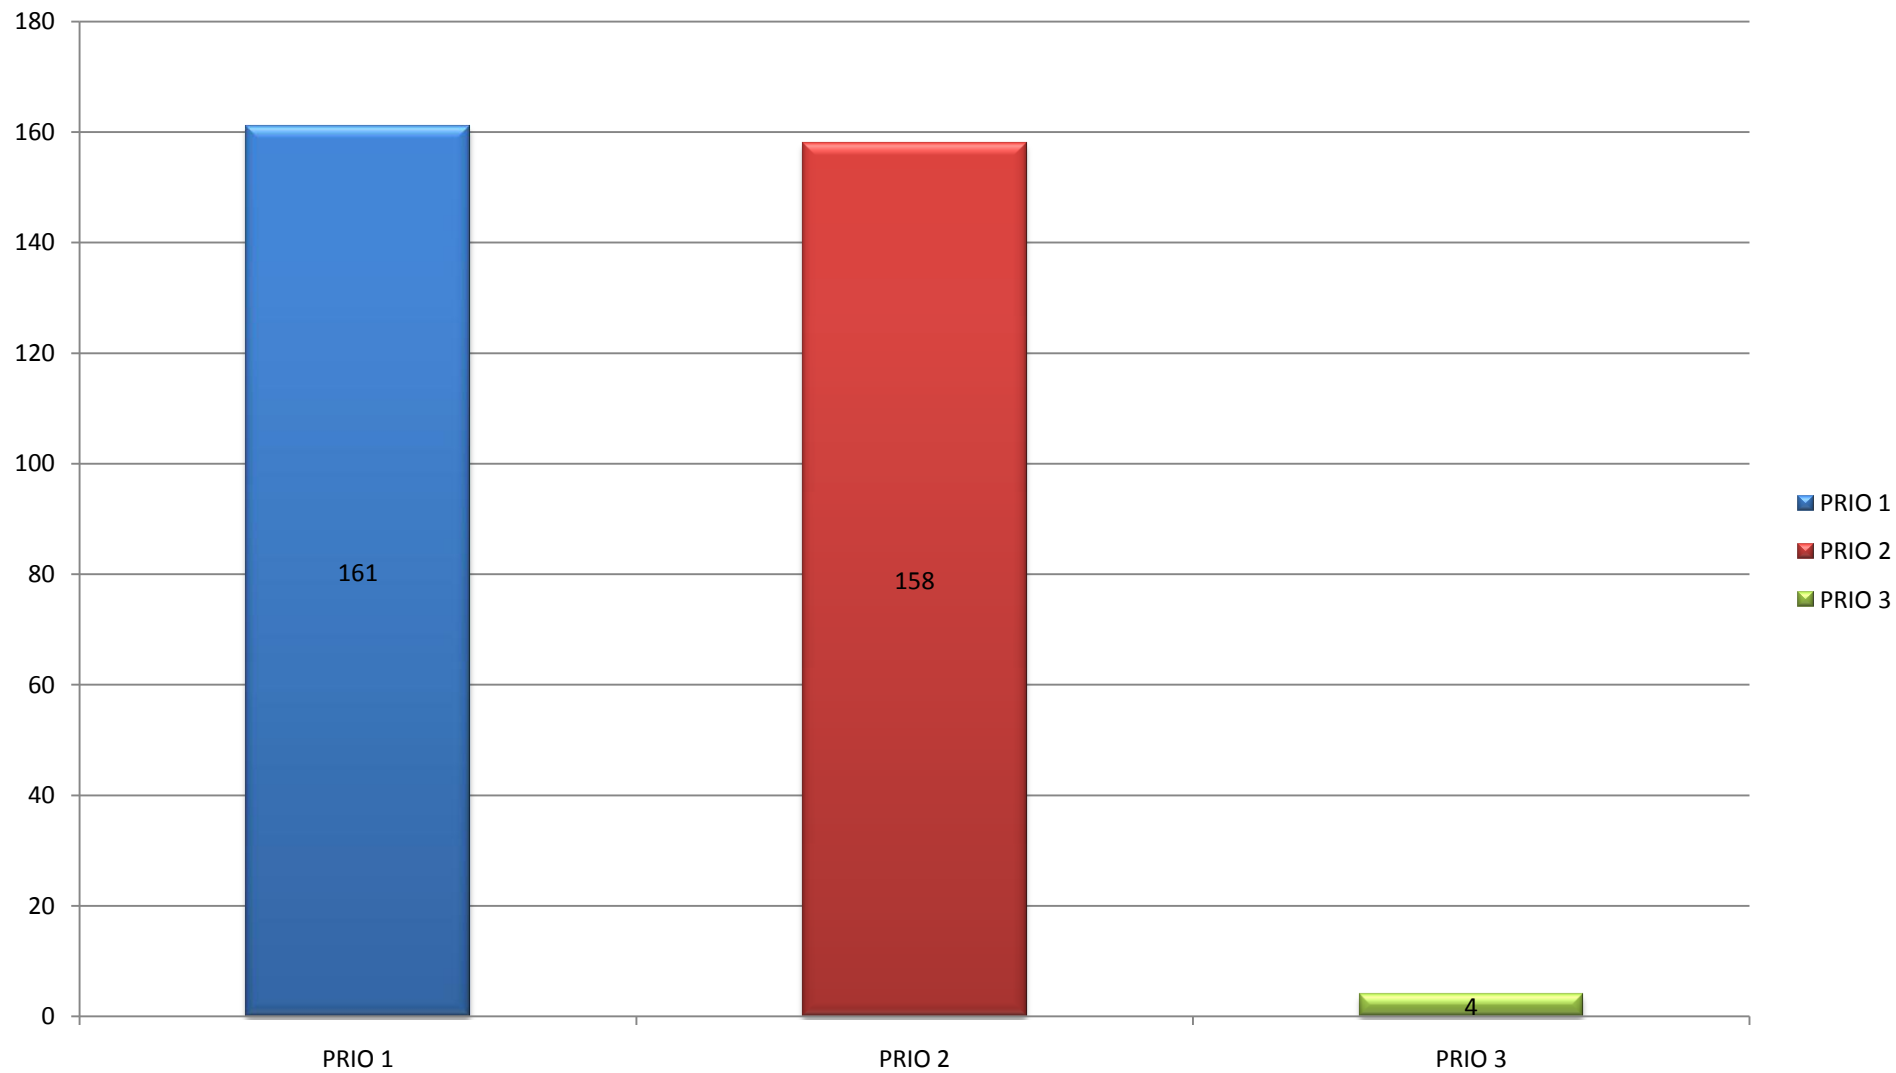

Overzicht uitrukken brandweer Neder-Betuwe - Alle groepen 2010

Totalen per prio