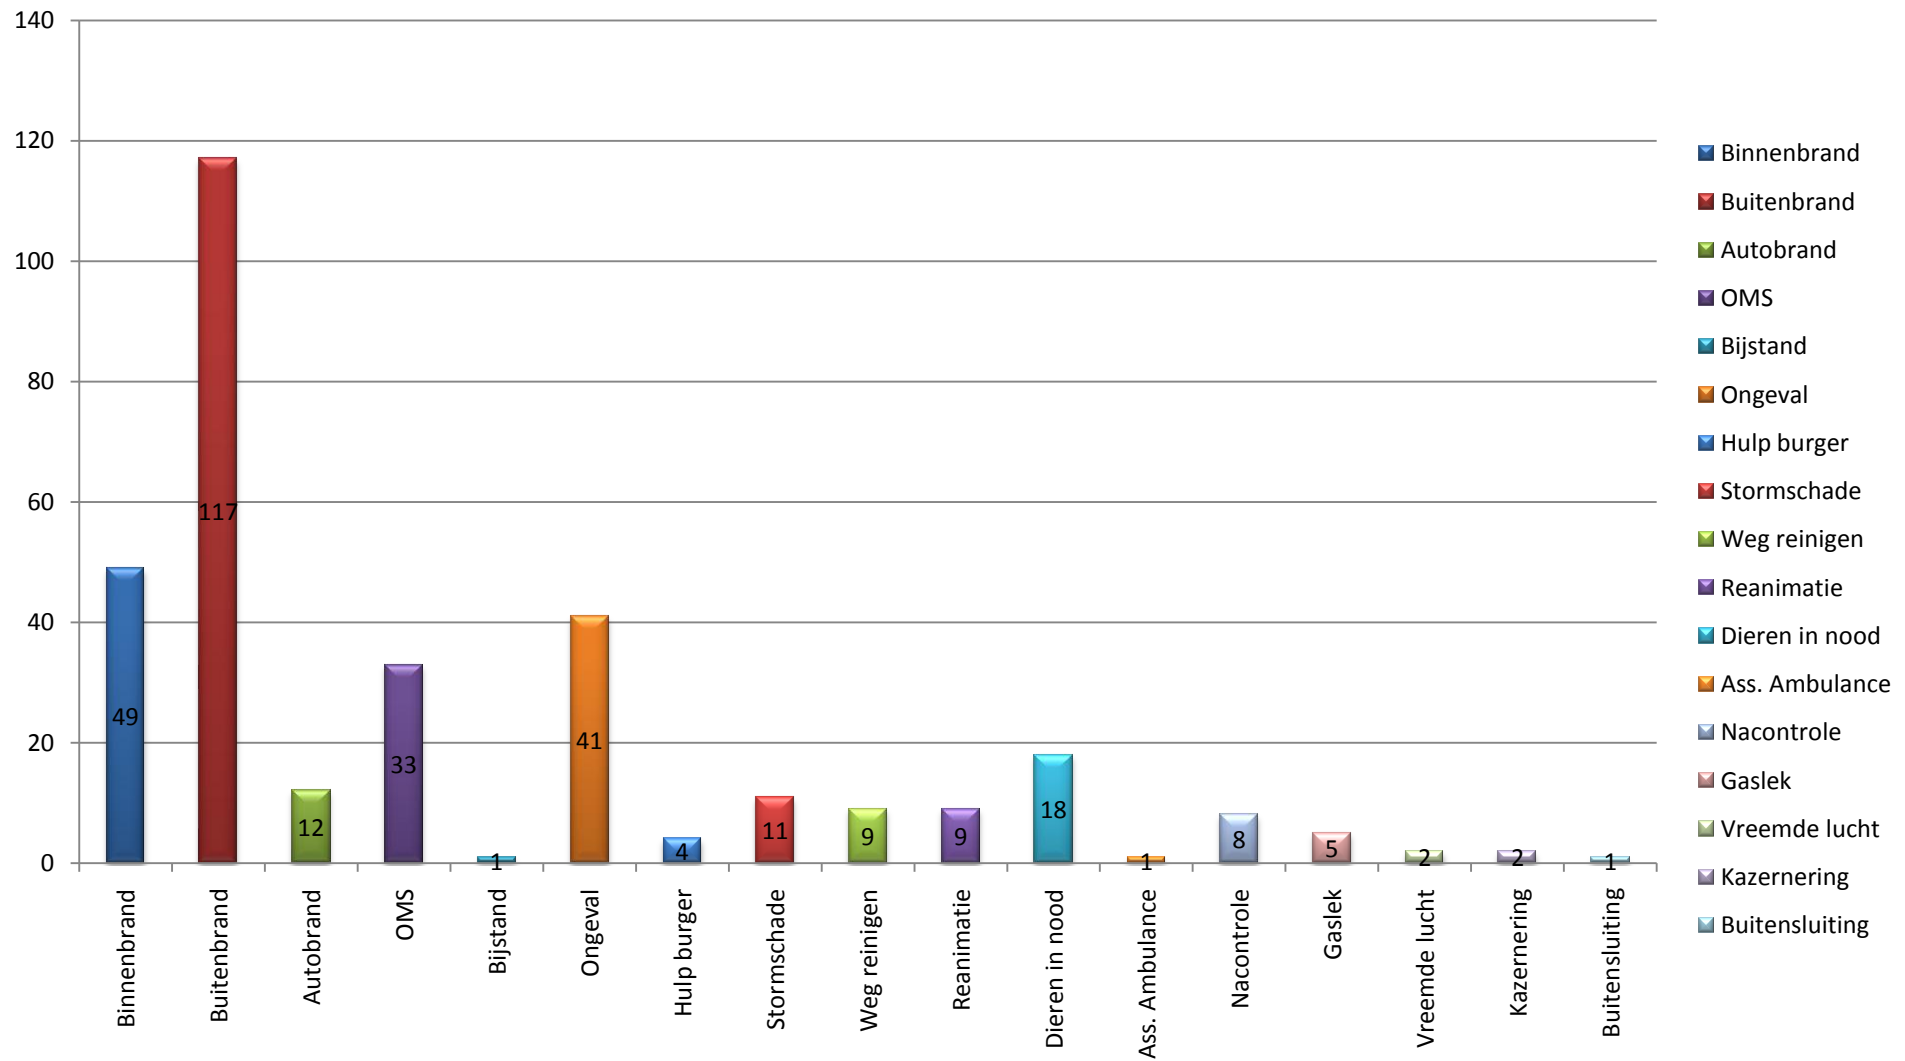

Overzicht uitrukken brandweer Neder-Betuwe - Alle groepen 2010

Totalen per soort