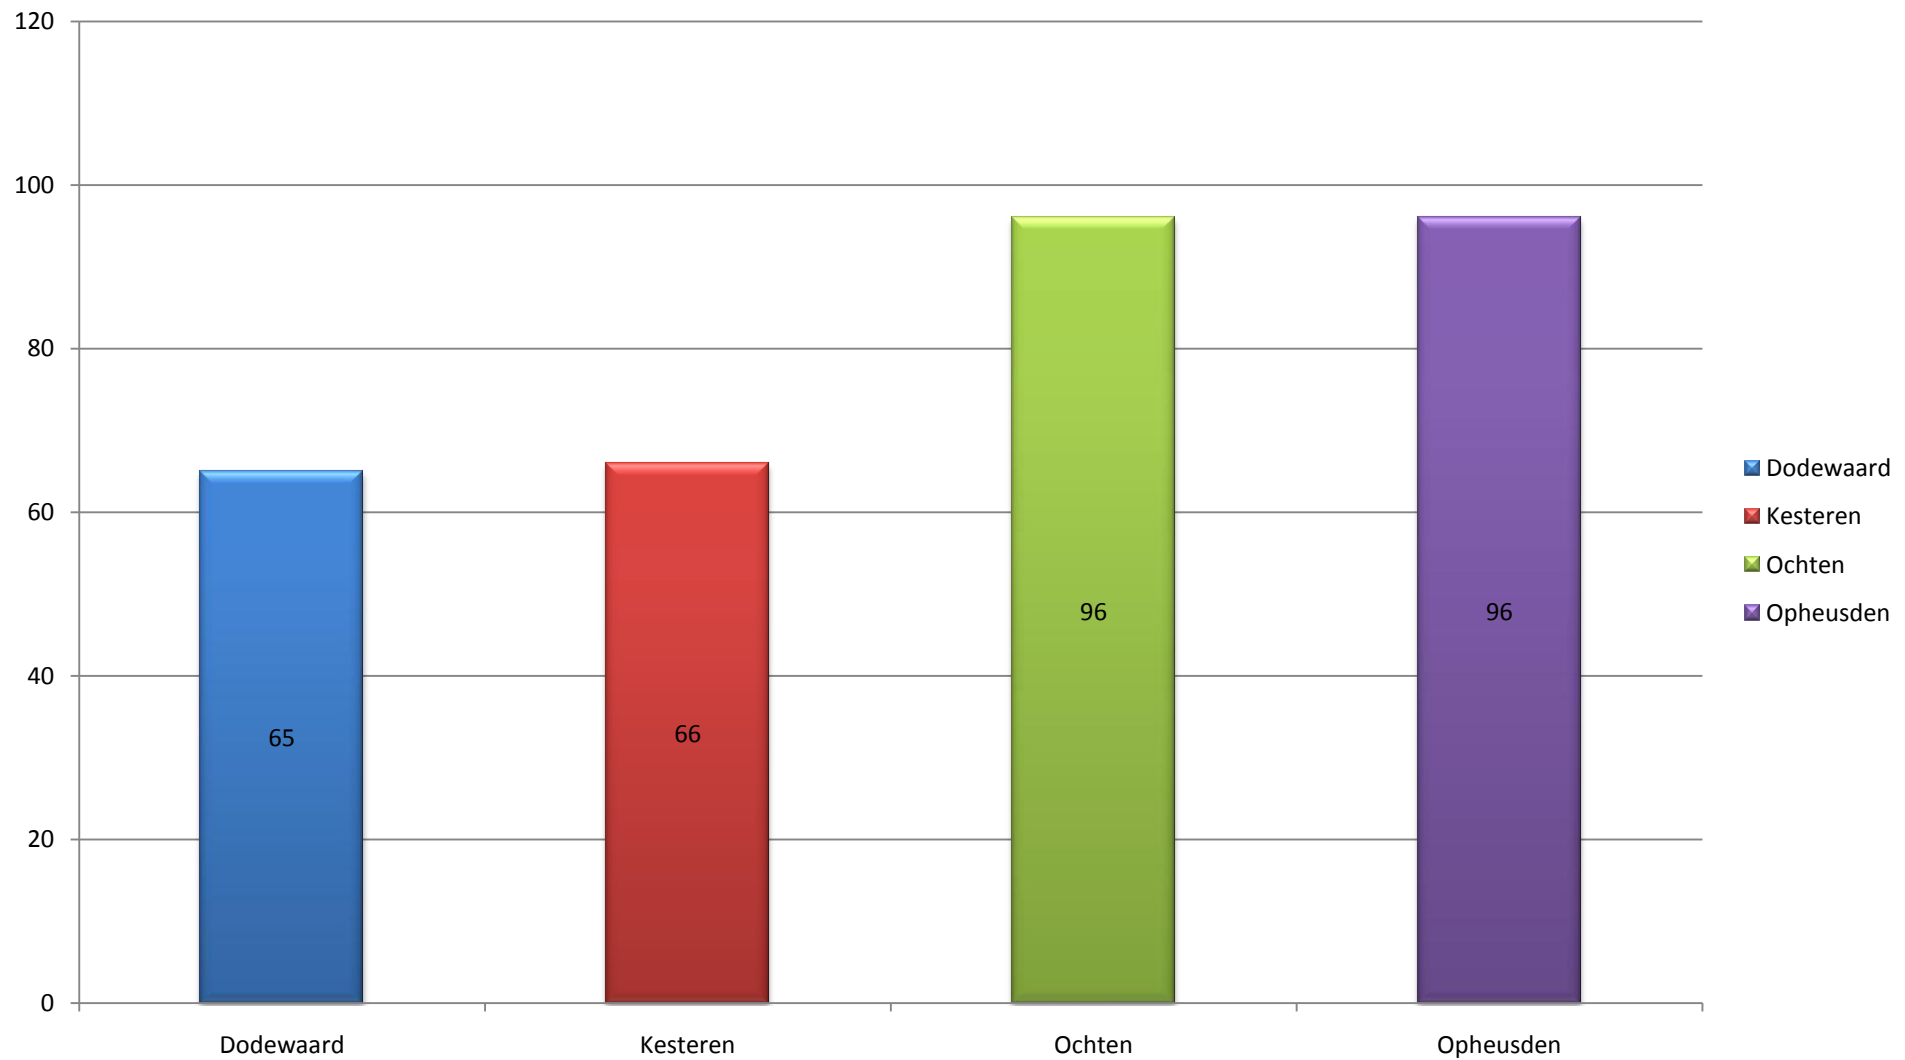

*Overzicht uitrukken brandweer Neder-Betuwe - Alle groepen 2010*

**Totalen per groep**

*Overzicht uitrukken brandweer Neder-Betuwe - Alle groepen 2010*

**Totalen per dagdeel**

*Overzicht uitrukken brandweer Neder-Betuwe - Alle groepen 2010*