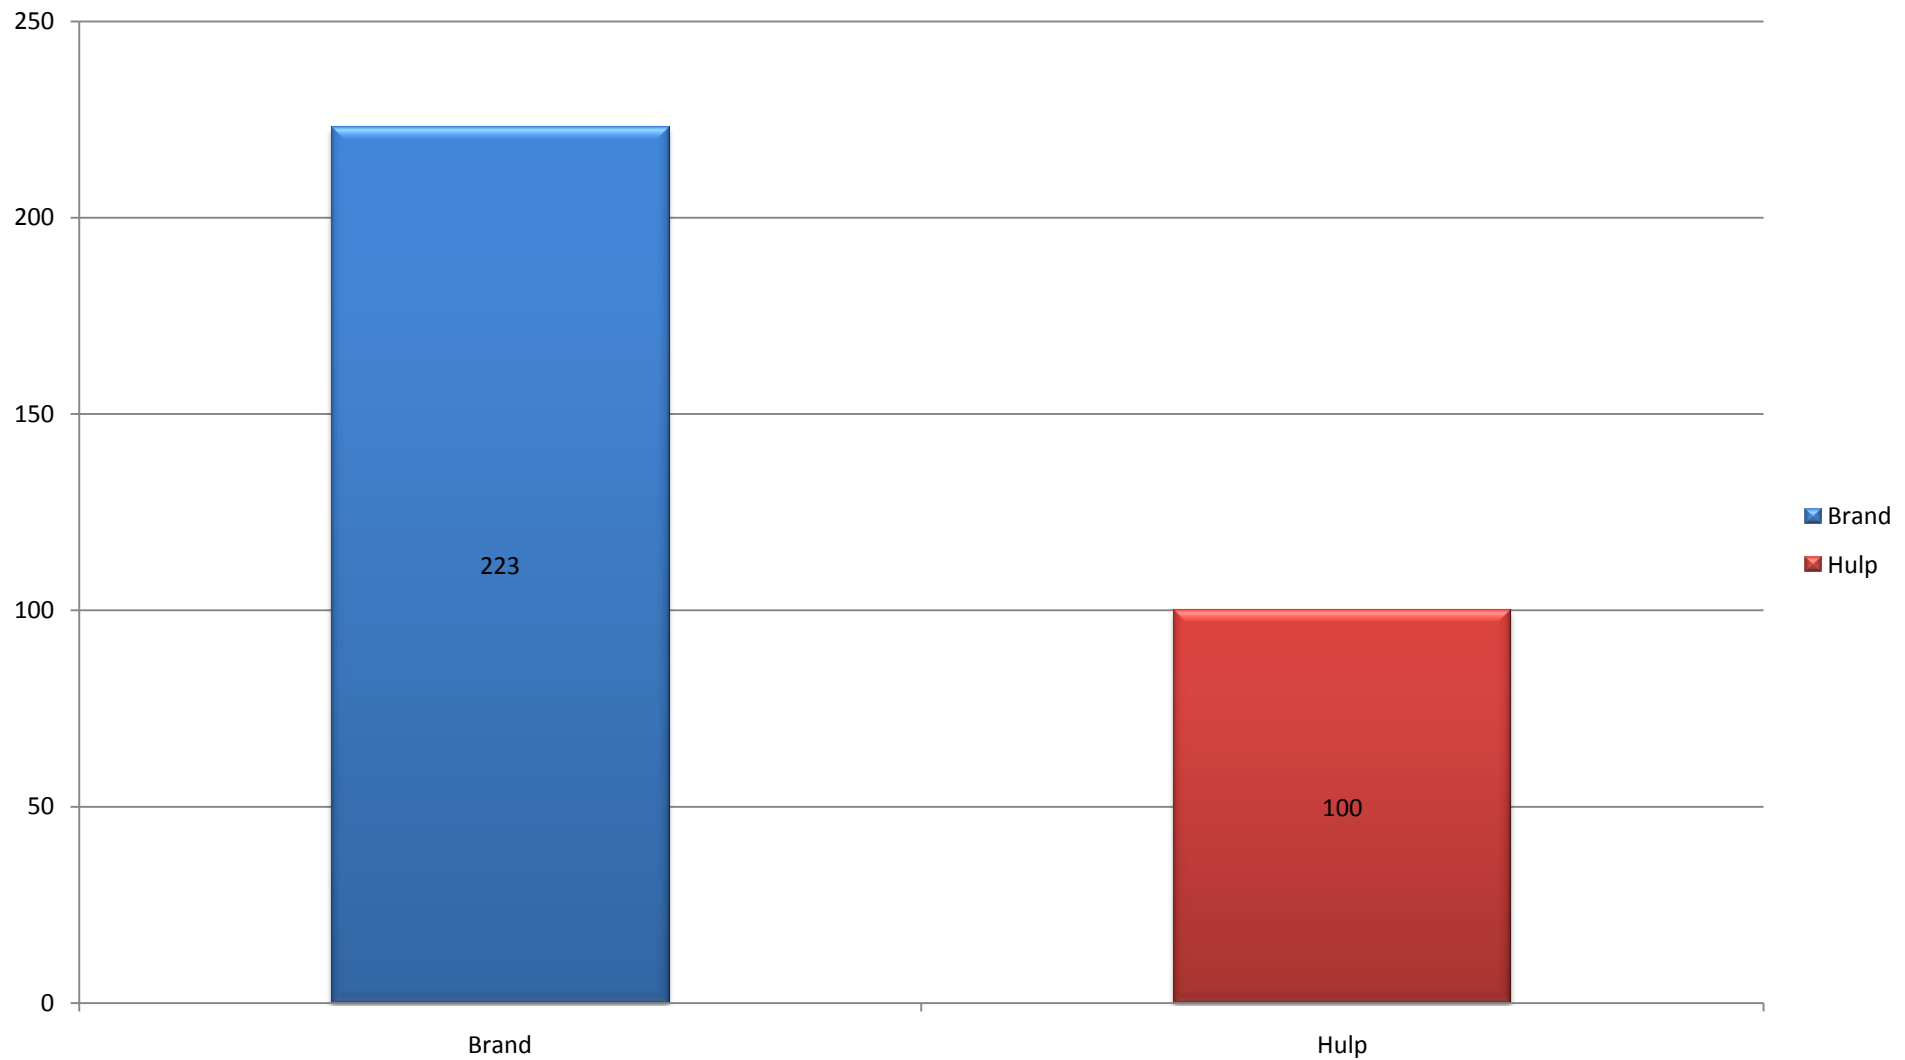

**Totalen per dag**

*Overzicht uitrukken brandweer Neder-Betuwe - Alle groepen 2010*

**Totalen per maand**

*Overzicht uitrukken brandweer Neder-Betuwe - Alle groepen 2010*

**Totalen per type**