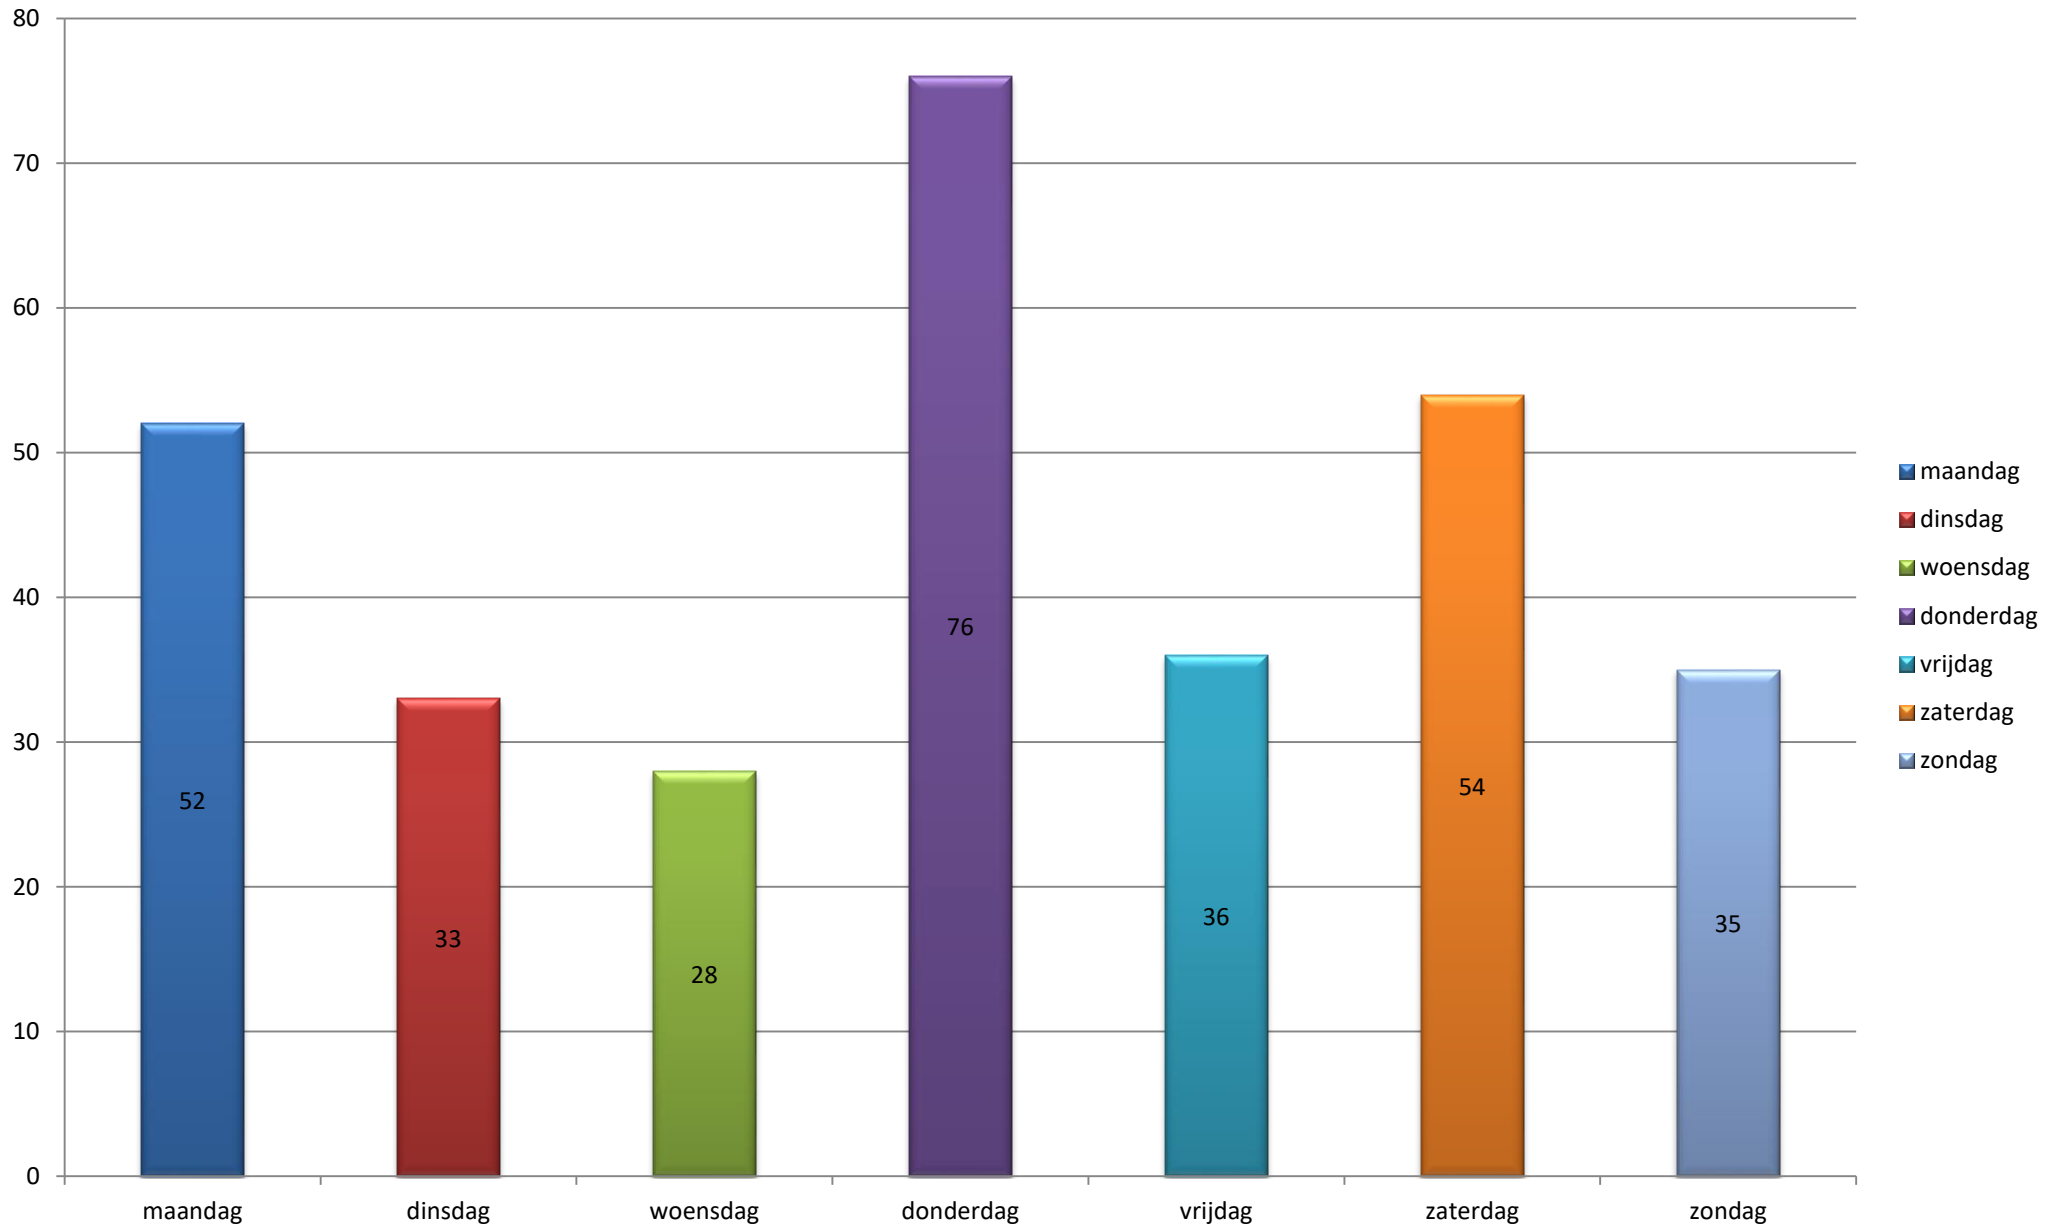

Overzicht uitrukken brandweer Neder-Betuwe - Alle groepen 2018

Totalen per dag