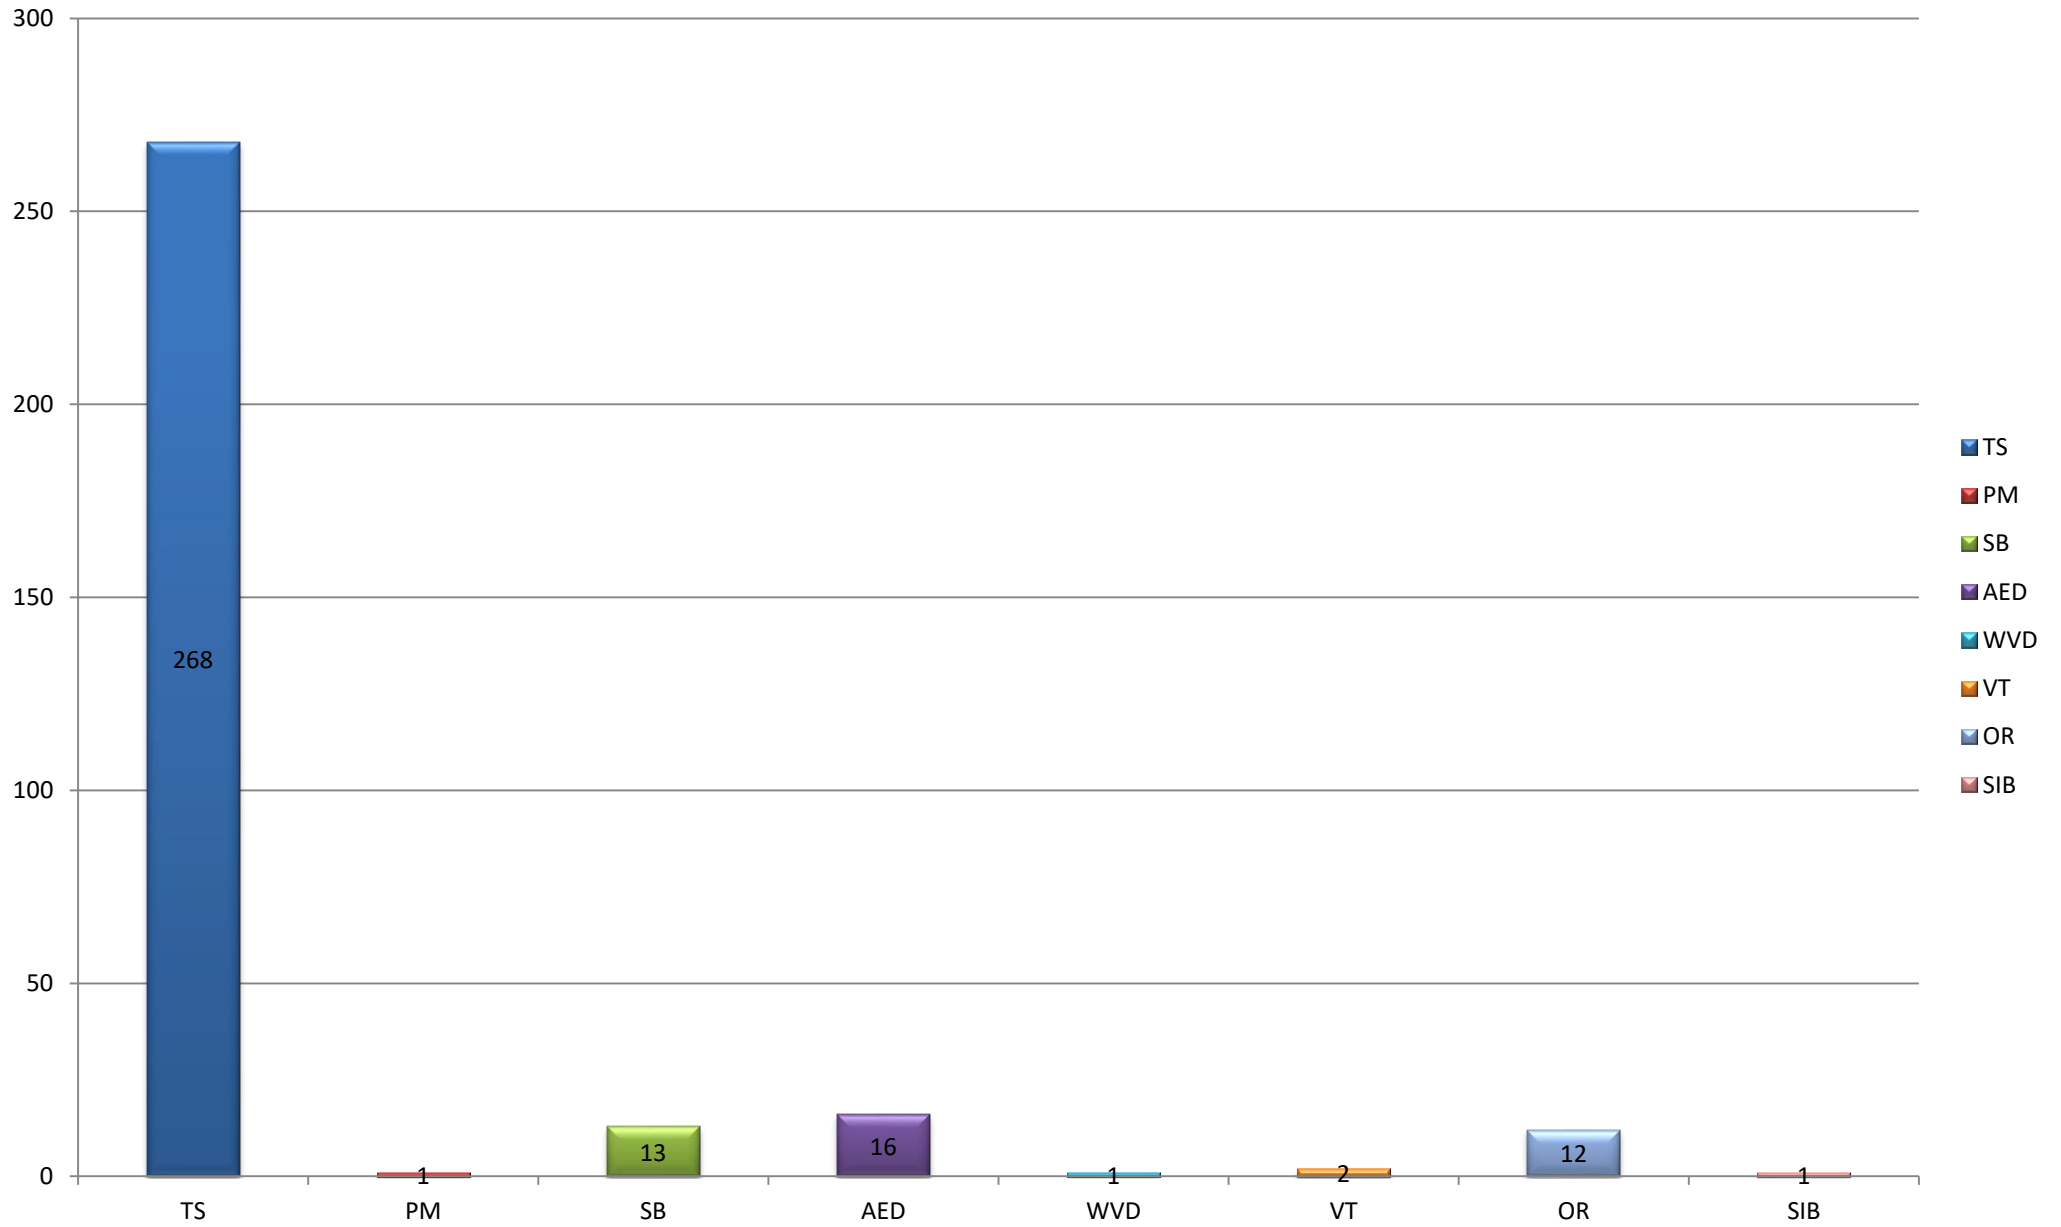

Totalen per dag

Overzicht uitrukken brandweer Neder-Betuwe - Alle groepen 2018

Totalen per maand

Overzicht uitrukken brandweer Neder-Betuwe - Alle groepen 2018

Totalen per type

Overzicht uitrukken brandweer Neder-Betuwe - Alle groepen 2018

Totalen per soort

Overzicht uitrukken brandweer Neder-Betuwe - Alle groepen 2018

Totalen per prio

Overzicht uitrukken brandweer Neder-Betuwe - Alle groepen 2018

Totalen per eenheid

Totalen op snelweg A15