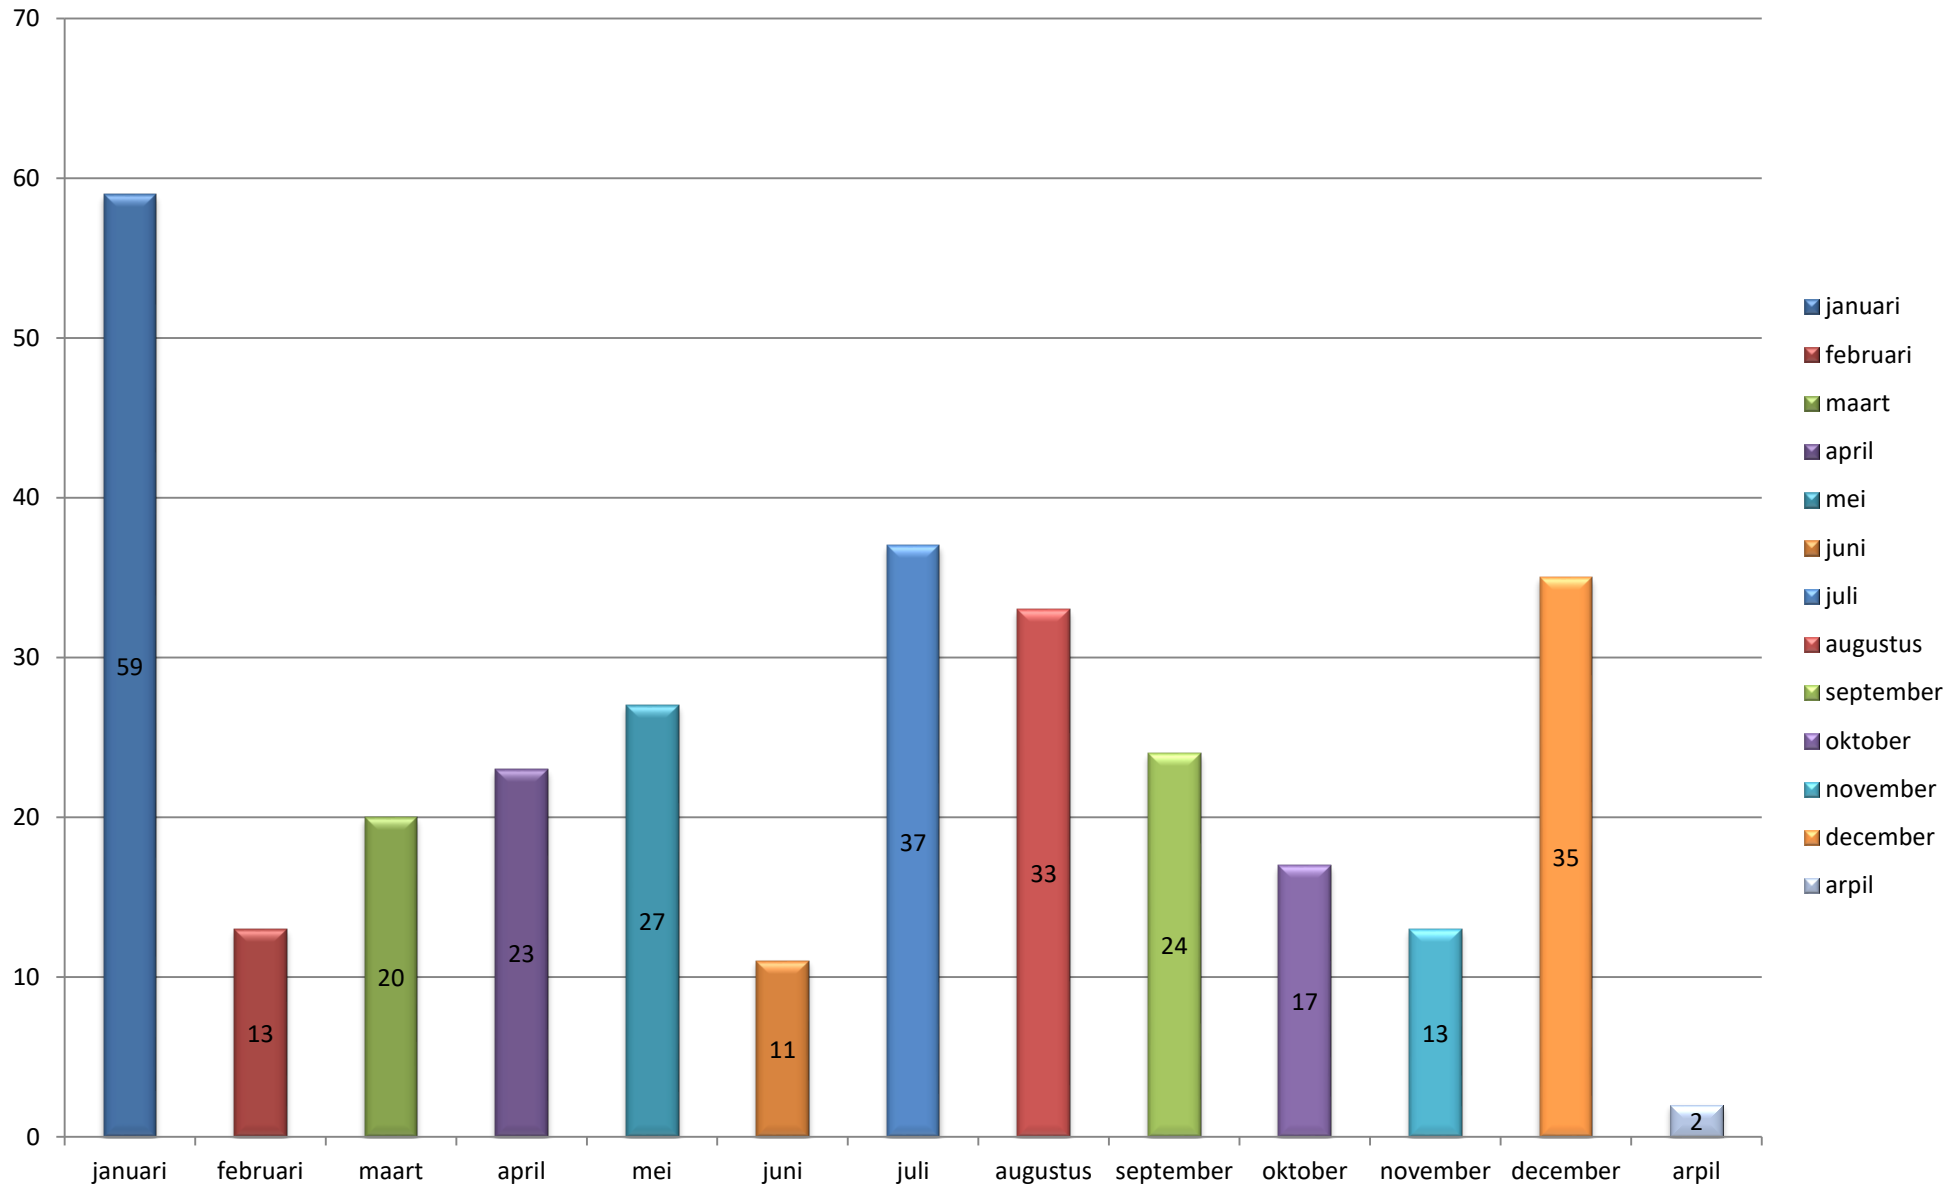

Overzicht uitrukken brandweer Neder-Betuwe - Alle groepen 2018

Totalen per groep

Overzicht uitrukken brandweer Neder-Betuwe - Alle groepen 2018

Totalen per dagdeel

Overzicht uitrukken brandweer Neder-Betuwe - Alle groepen 2018

Totalen per dag

Overzicht uitrukken brandweer Neder-Betuwe - Alle groepen 2018

Totalen per maand

Overzicht uitrukken brandweer Neder-Betuwe - Alle groepen 2018

Totalen per type

Overzicht uitrukken brandweer Neder-Betuwe - Alle groepen 2018

Totalen per soort

Overzicht uitrukken brandweer Neder-Betuwe - Alle groepen 2018

Totalen per prio

Overzicht uitrukken brandweer Neder-Betuwe - Alle groepen 2018

Totalen per eenheid

Totalen op snelweg A15