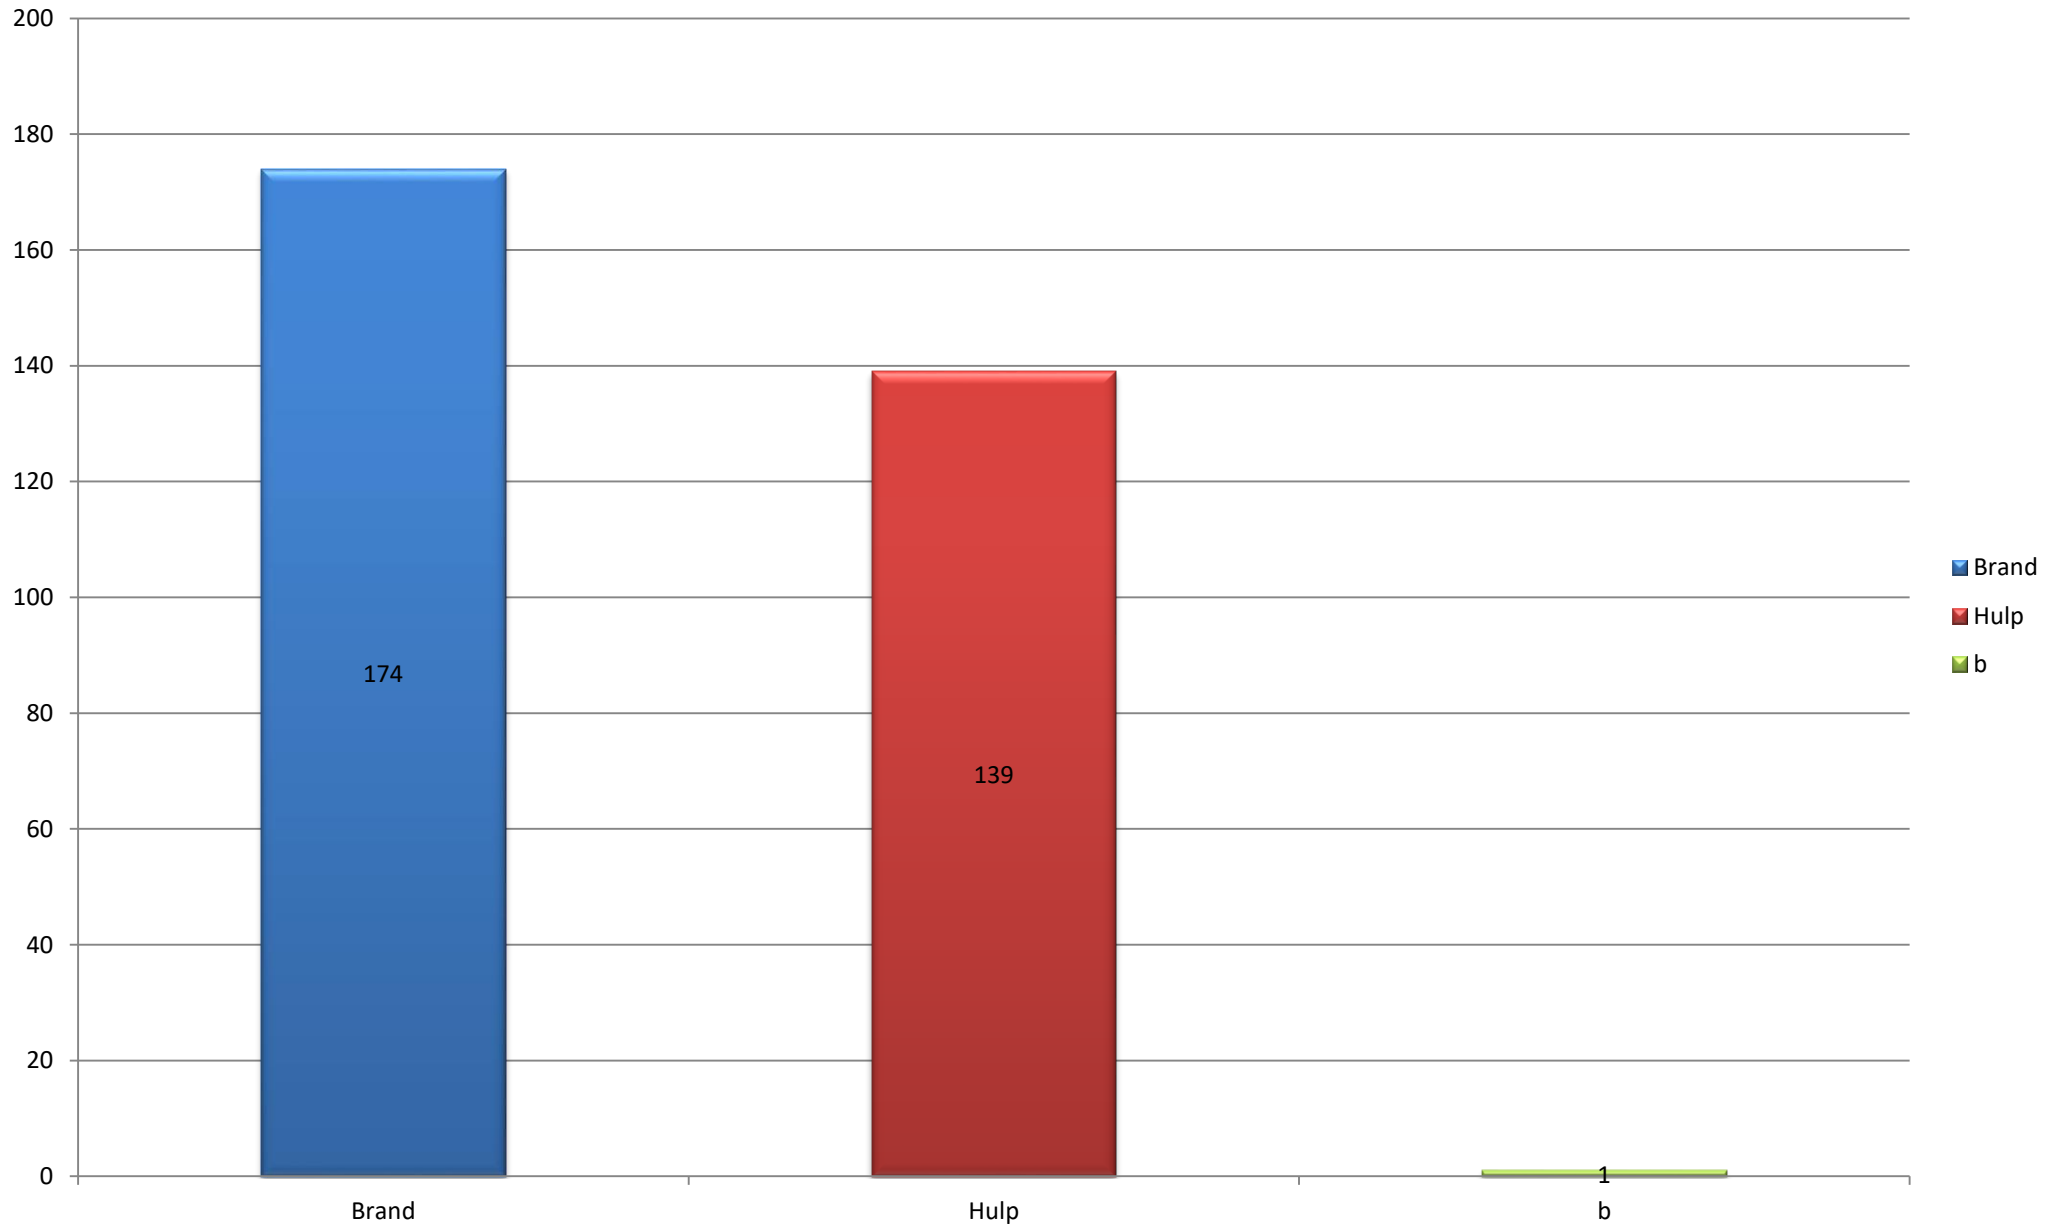

Overzicht uitrukken brandweer Neder-Betuwe - Alle groepen 2018

Totalen per groep

Overzicht uitrukken brandweer Neder-Betuwe - Alle groepen 2018

Totalen per dagdeel

Overzicht uitrukken brandweer Neder-Betuwe - Alle groepen 2018

Totalen per dag

Overzicht uitrukken brandweer Neder-Betuwe - Alle groepen 2018

Totalen per maand

Overzicht uitrukken brandweer Neder-Betuwe - Alle groepen 2018

Totalen per type

Overzicht uitrukken brandweer Neder-Betuwe - Alle groepen 2018

Totalen per soort

Overzicht uitrukken brandweer Neder-Betuwe - Alle groepen 2018

Totalen per prio

Overzicht uitrukken brandweer Neder-Betuwe - Alle groepen 2018

Totalen per eenheid

Totalen op snelweg A15