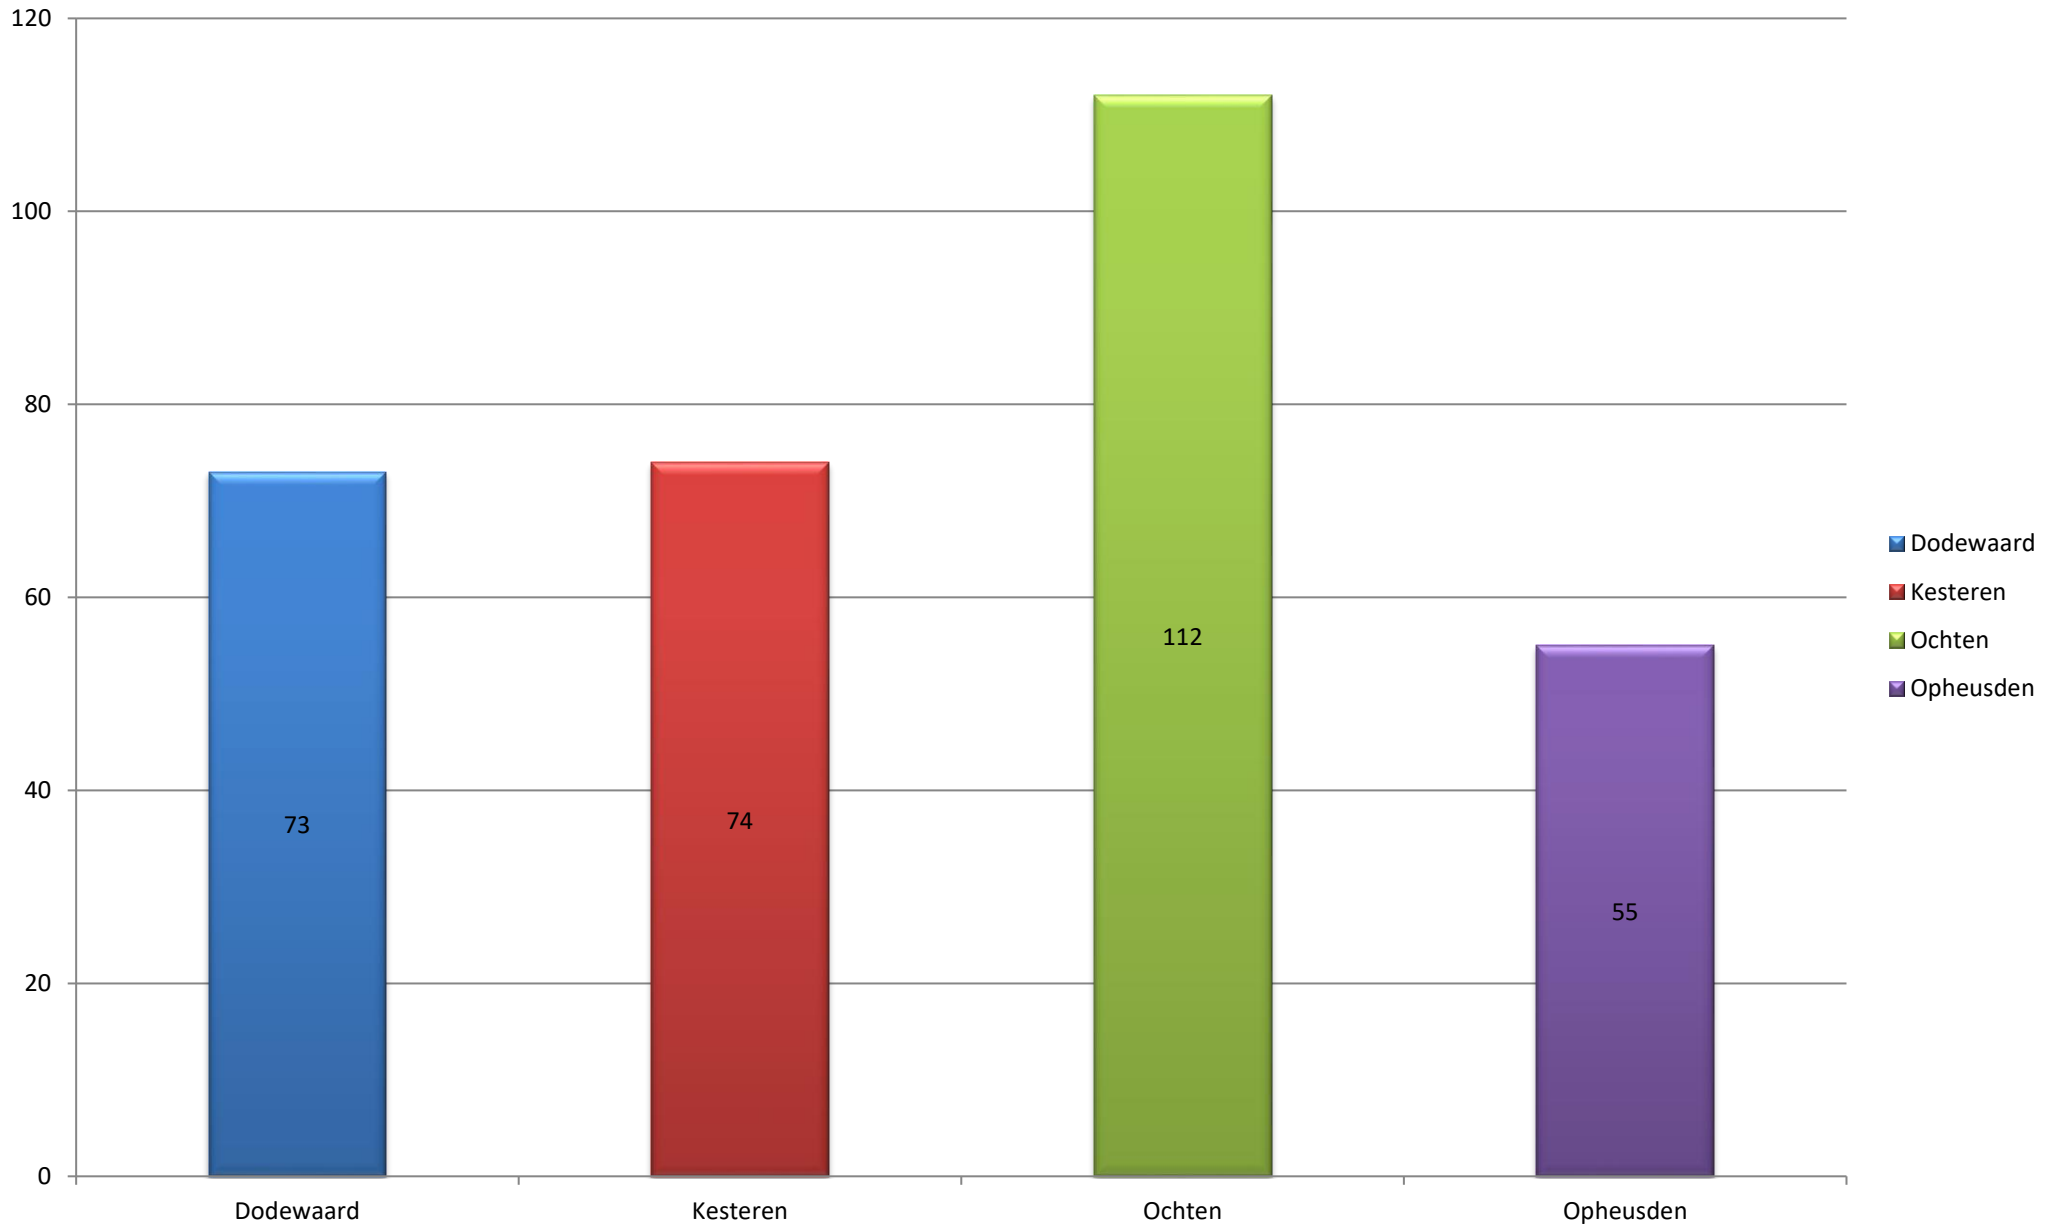

Overzicht uitrukken brandweer Neder-Betuwe - Alle groepen 2018

Totalen per groep

Overzicht uitrukken brandweer Neder-Betuwe - Alle groepen 2018

Totalen per dagdeel

Overzicht uitrukken brandweer Neder-Betuwe - Alle groepen 2018

Totalen per dag

Overzicht uitrukken brandweer Neder-Betuwe - Alle groepen 2018

Totalen per maand

Overzicht uitrukken brandweer Neder-Betuwe - Alle groepen 2018

Totalen per type

Overzicht uitrukken brandweer Neder-Betuwe - Alle groepen 2018

Totalen per soort

Overzicht uitrukken brandweer Neder-Betuwe - Alle groepen 2018

Totalen per prio

Overzicht uitrukken brandweer Neder-Betuwe - Alle groepen 2018

Totalen per eenheid

Totalen op snelweg A15