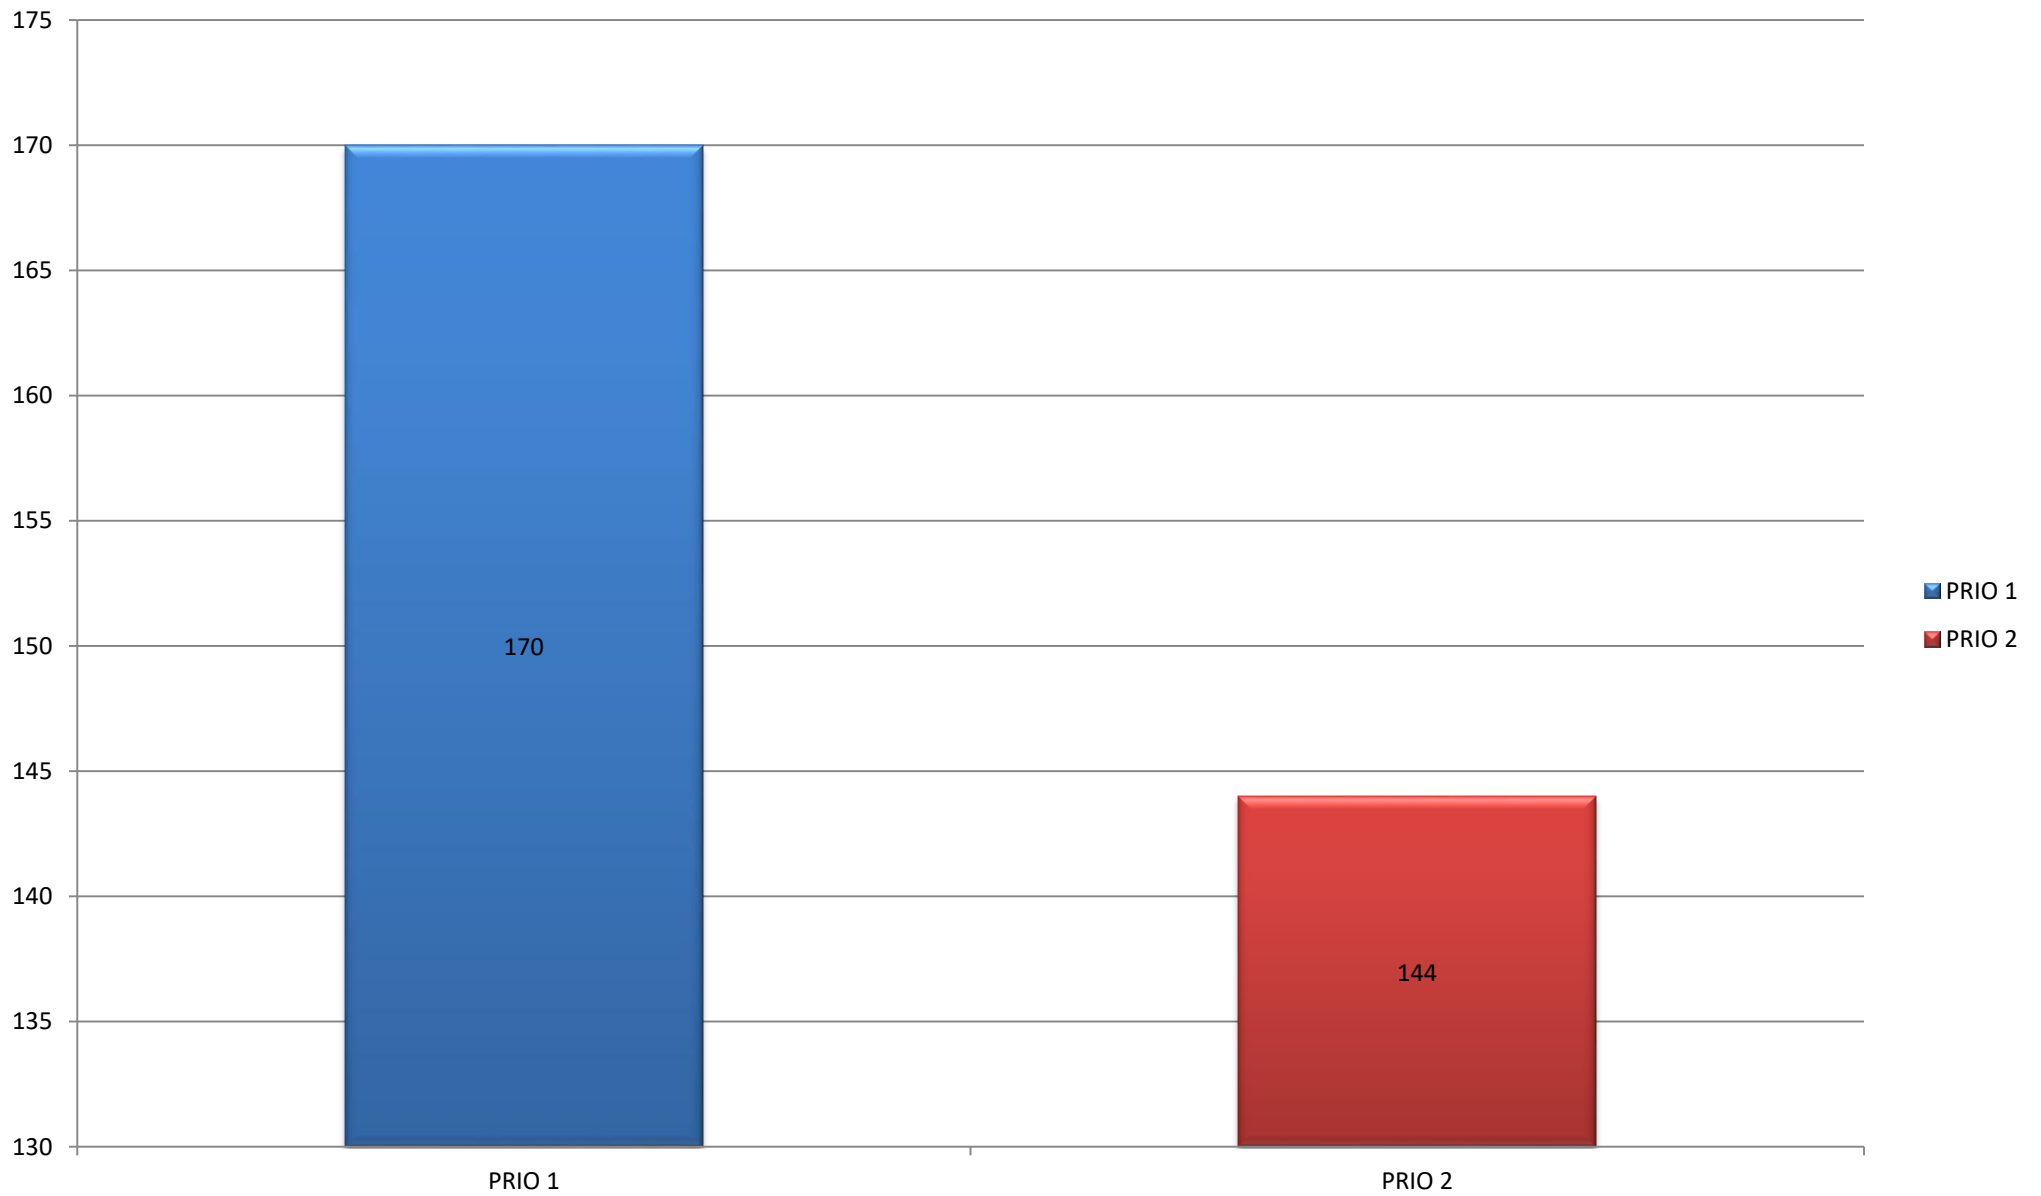

Totalen per dag

Overzicht uitrukken brandweer Neder-Betuwe - Alle groepen 2018

Totalen per maand

Overzicht uitrukken brandweer Neder-Betuwe - Alle groepen 2018

Totalen per type

Overzicht uitrukken brandweer Neder-Betuwe - Alle groepen 2018

Totalen per soort

Overzicht uitrukken brandweer Neder-Betuwe - Alle groepen 2018

Totalen per prio

Overzicht uitrukken brandweer Neder-Betuwe - Alle groepen 2018

Totalen per eenheid

Totalen op snelweg A15