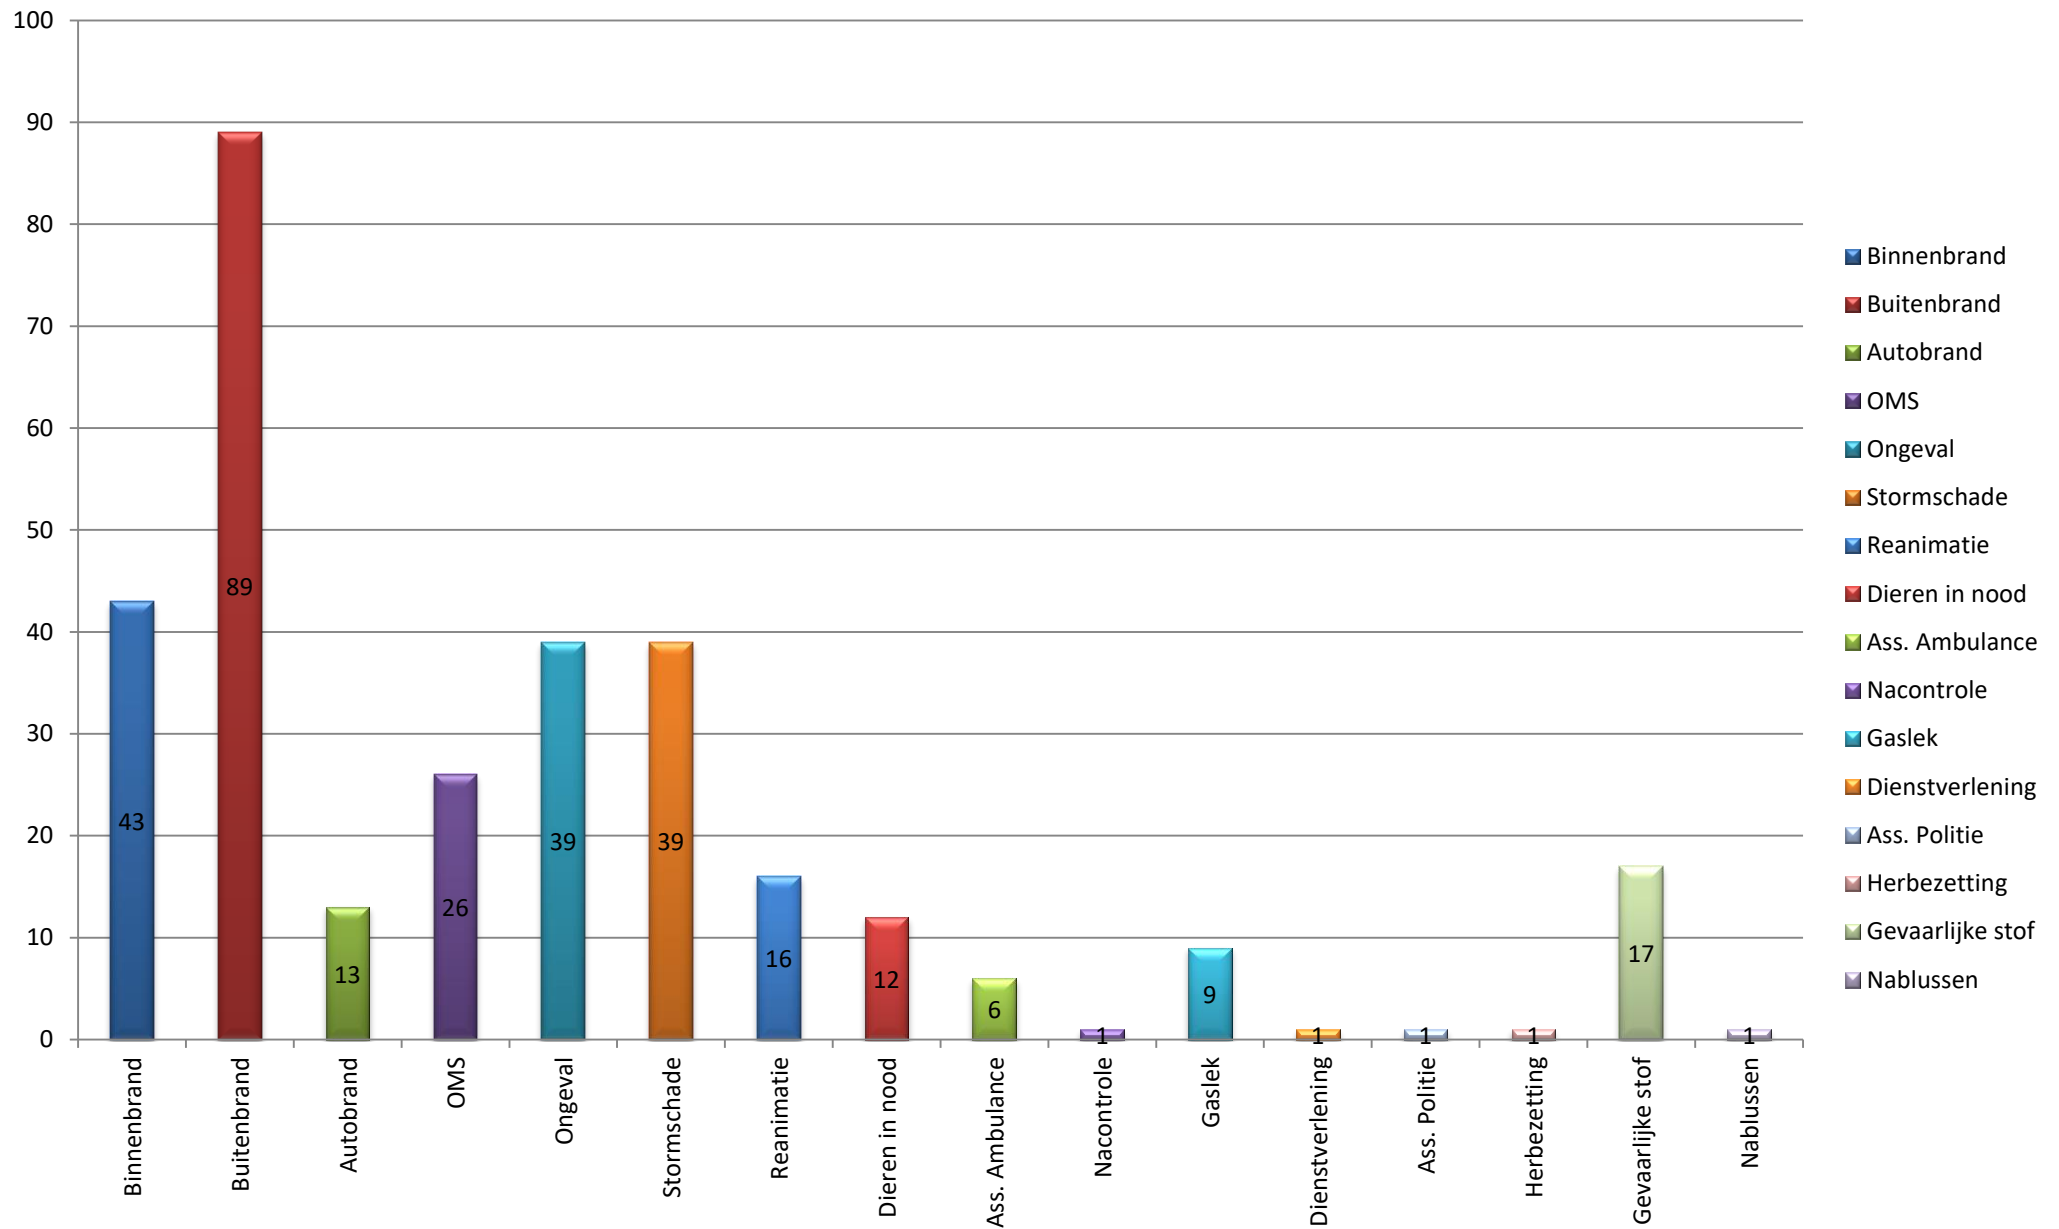

Overzicht uitrukken brandweer Neder-Betuwe - Alle groepen 2018

Totalen per groep

Overzicht uitrukken brandweer Neder-Betuwe - Alle groepen 2018

Totalen per dagdeel

Overzicht uitrukken brandweer Neder-Betuwe - Alle groepen 2018

Totalen per dag

Overzicht uitrukken brandweer Neder-Betuwe - Alle groepen 2018

Totalen per maand

Overzicht uitrukken brandweer Neder-Betuwe - Alle groepen 2018

Totalen per type

Overzicht uitrukken brandweer Neder-Betuwe - Alle groepen 2018

Totalen per soort

Overzicht uitrukken brandweer Neder-Betuwe - Alle groepen 2018

Totalen per prio

Overzicht uitrukken brandweer Neder-Betuwe - Alle groepen 2018

Totalen per eenheid

Totalen op snelweg A15