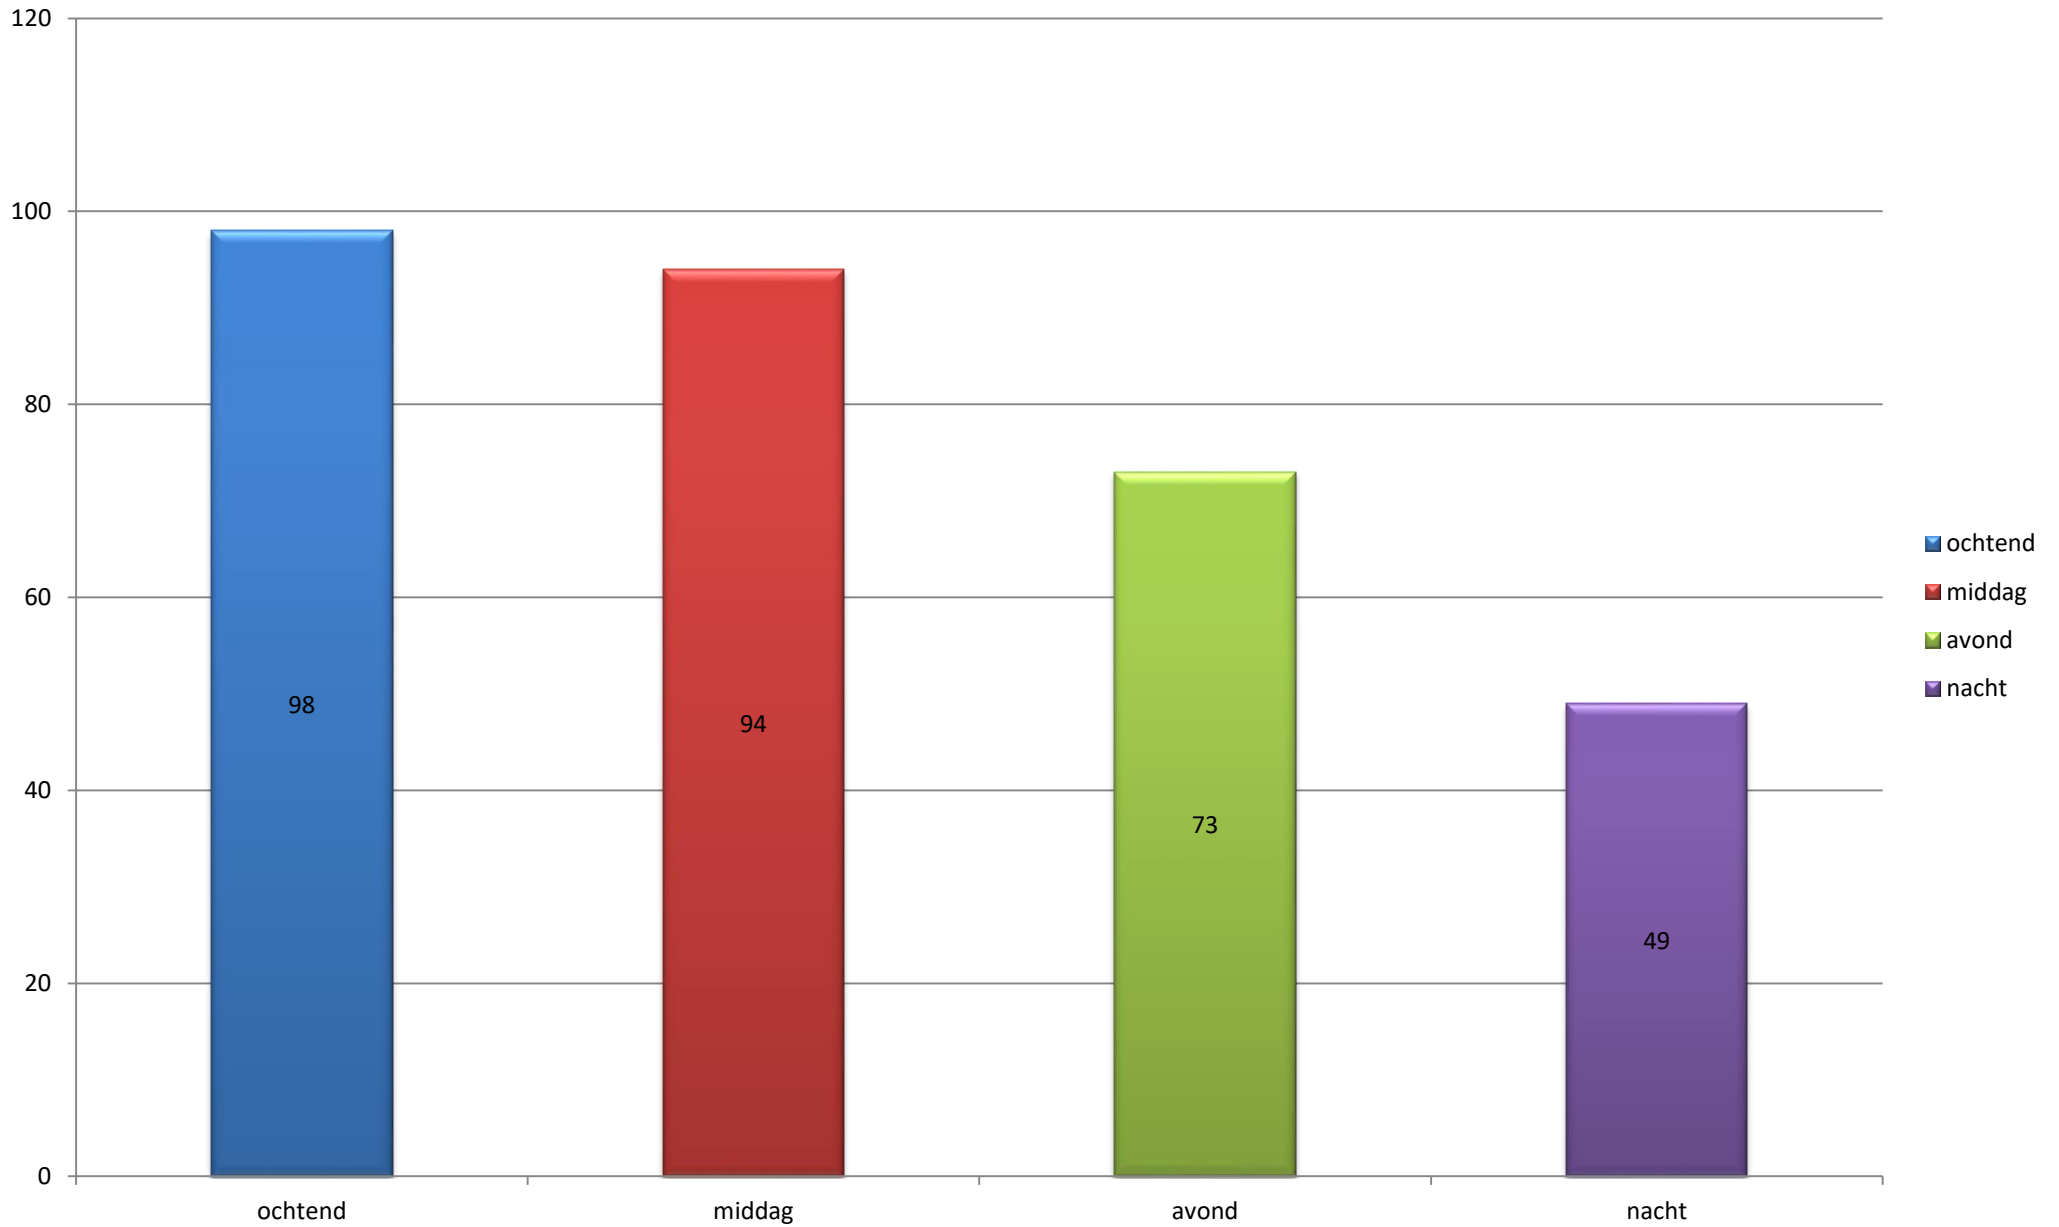

Overzicht uitrukken brandweer Neder-Betuwe - Alle groepen 2018

Totalen per groep

Overzicht uitrukken brandweer Neder-Betuwe - Alle groepen 2018

Totalen per dagdeel

Overzicht uitrukken brandweer Neder-Betuwe - Alle groepen 2018

Totalen per dag

Overzicht uitrukken brandweer Neder-Betuwe - Alle groepen 2018

Totalen per maand

Overzicht uitrukken brandweer Neder-Betuwe - Alle groepen 2018

Totalen per type

Overzicht uitrukken brandweer Neder-Betuwe - Alle groepen 2018