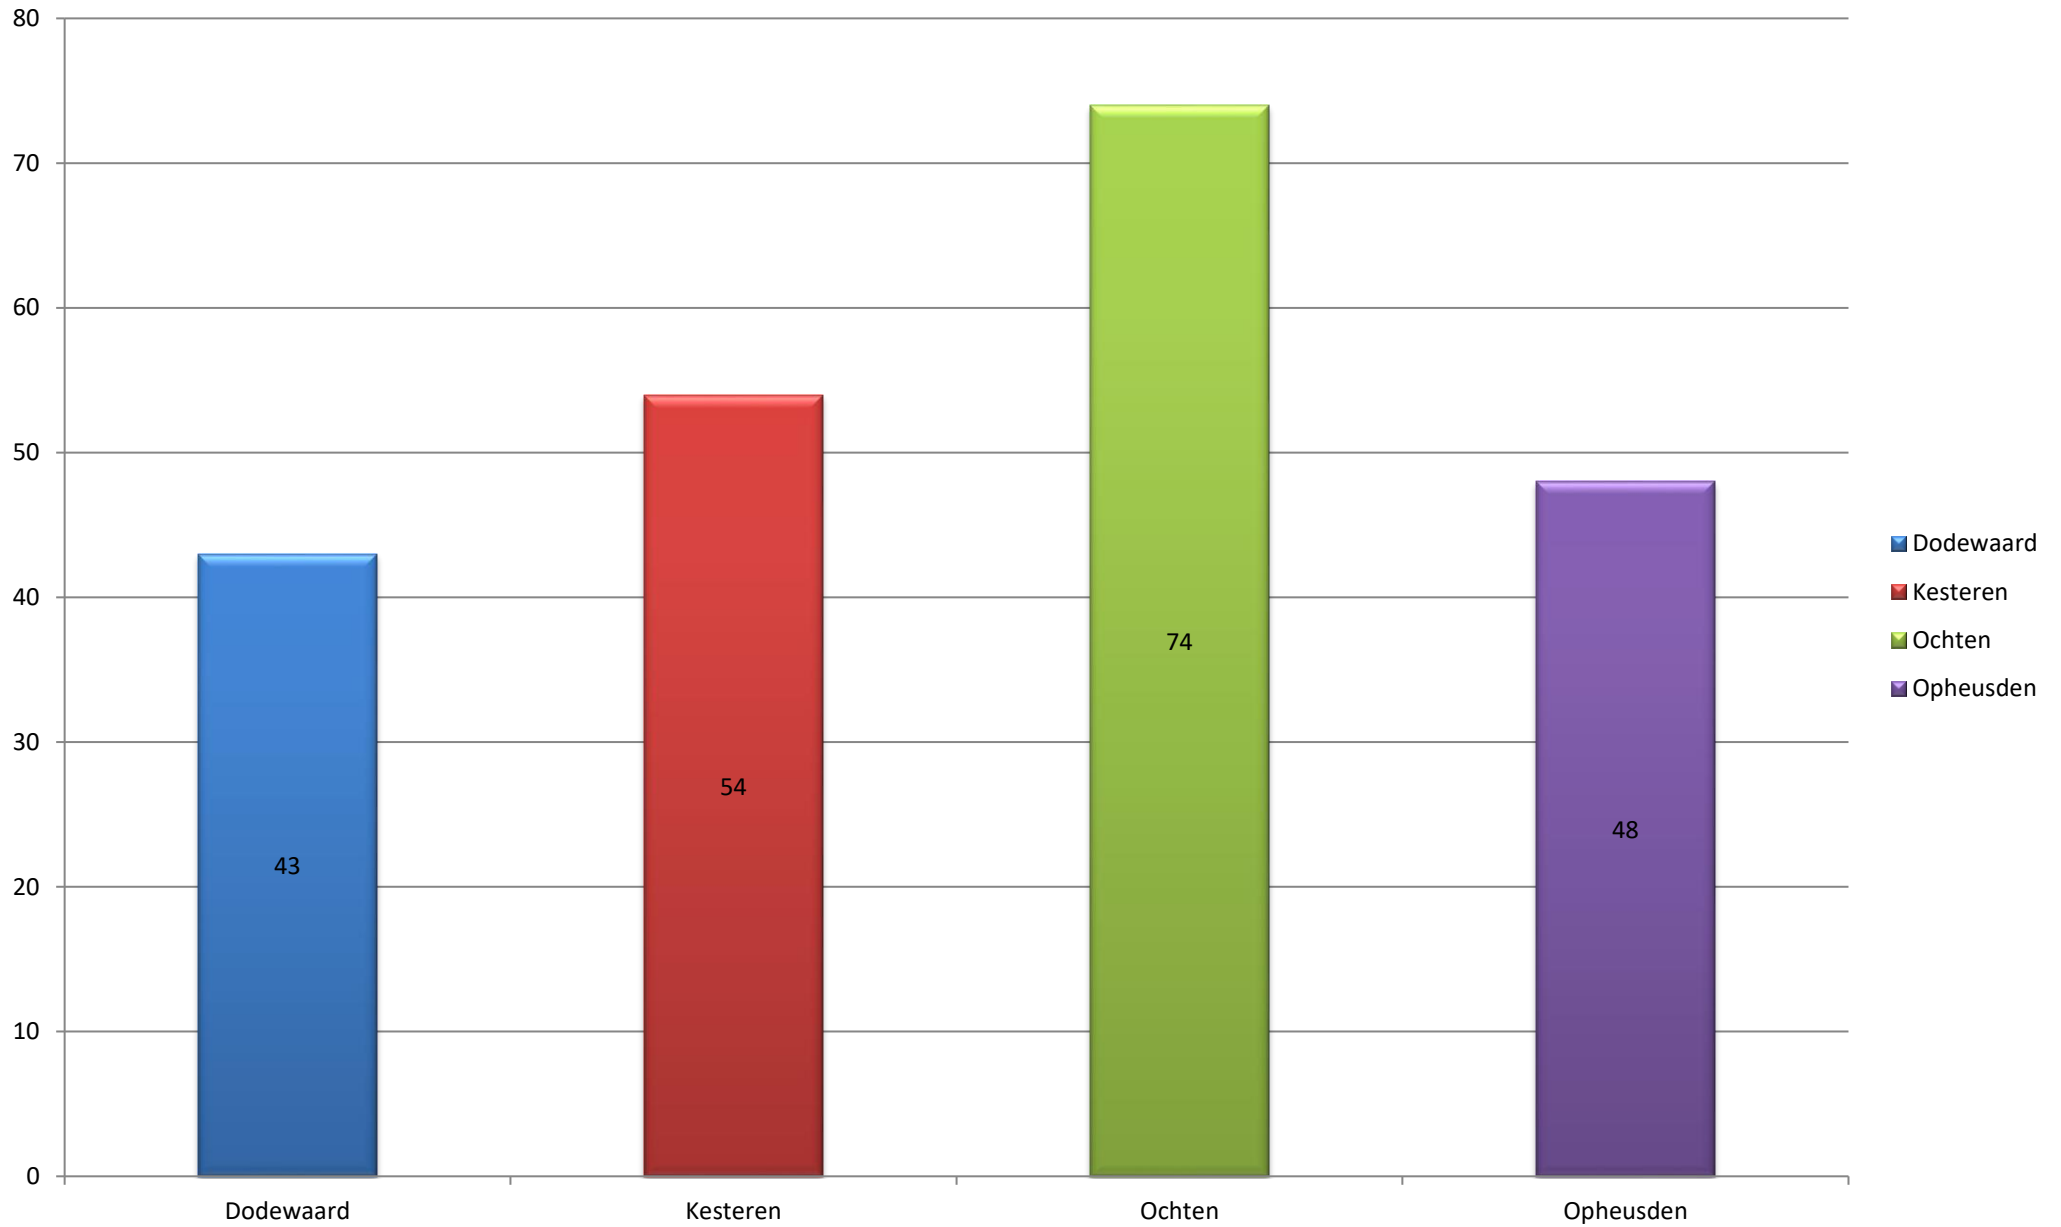

Overzicht uitrukken brandweer Neder-Betuwe - Alle groepen 2017

Totalen per groep

Overzicht uitrukken brandweer Neder-Betuwe - Alle groepen 2017

Totalen per dagdeel

Overzicht uitrukken brandweer Neder-Betuwe - Alle groepen 2017

Totalen per soort

Overzicht uitrukken brandweer Neder-Betuwe - Alle groepen 2017

Totalen per prio

Overzicht uitrukken brandweer Neder-Betuwe - Alle groepen 2017

Totalen per eenheid

Totalen op snelweg A15