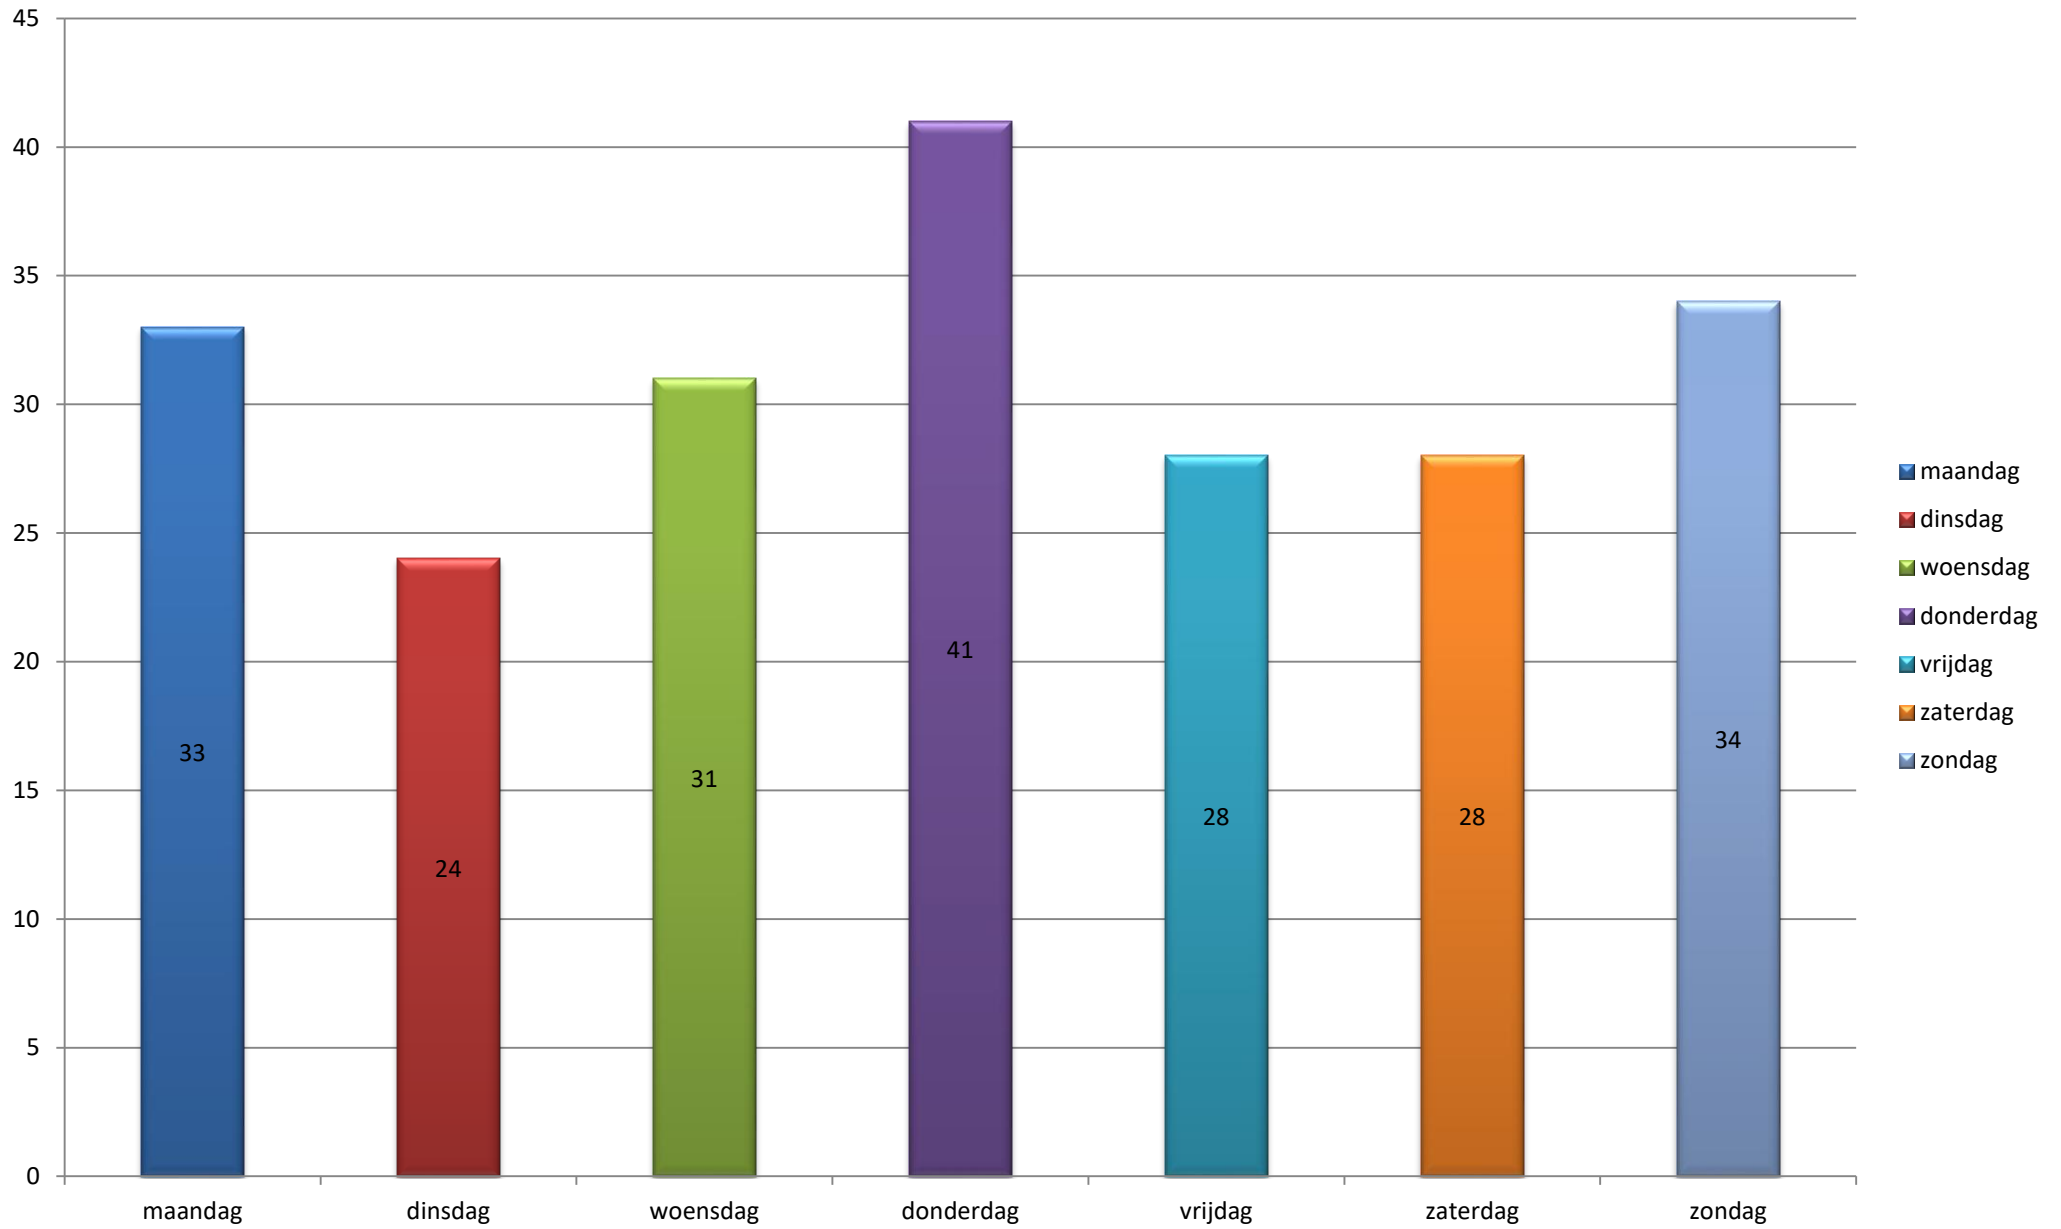

Overzicht uitrukken brandweer Neder-Betuwe - Alle groepen 2017

Totalen per dag