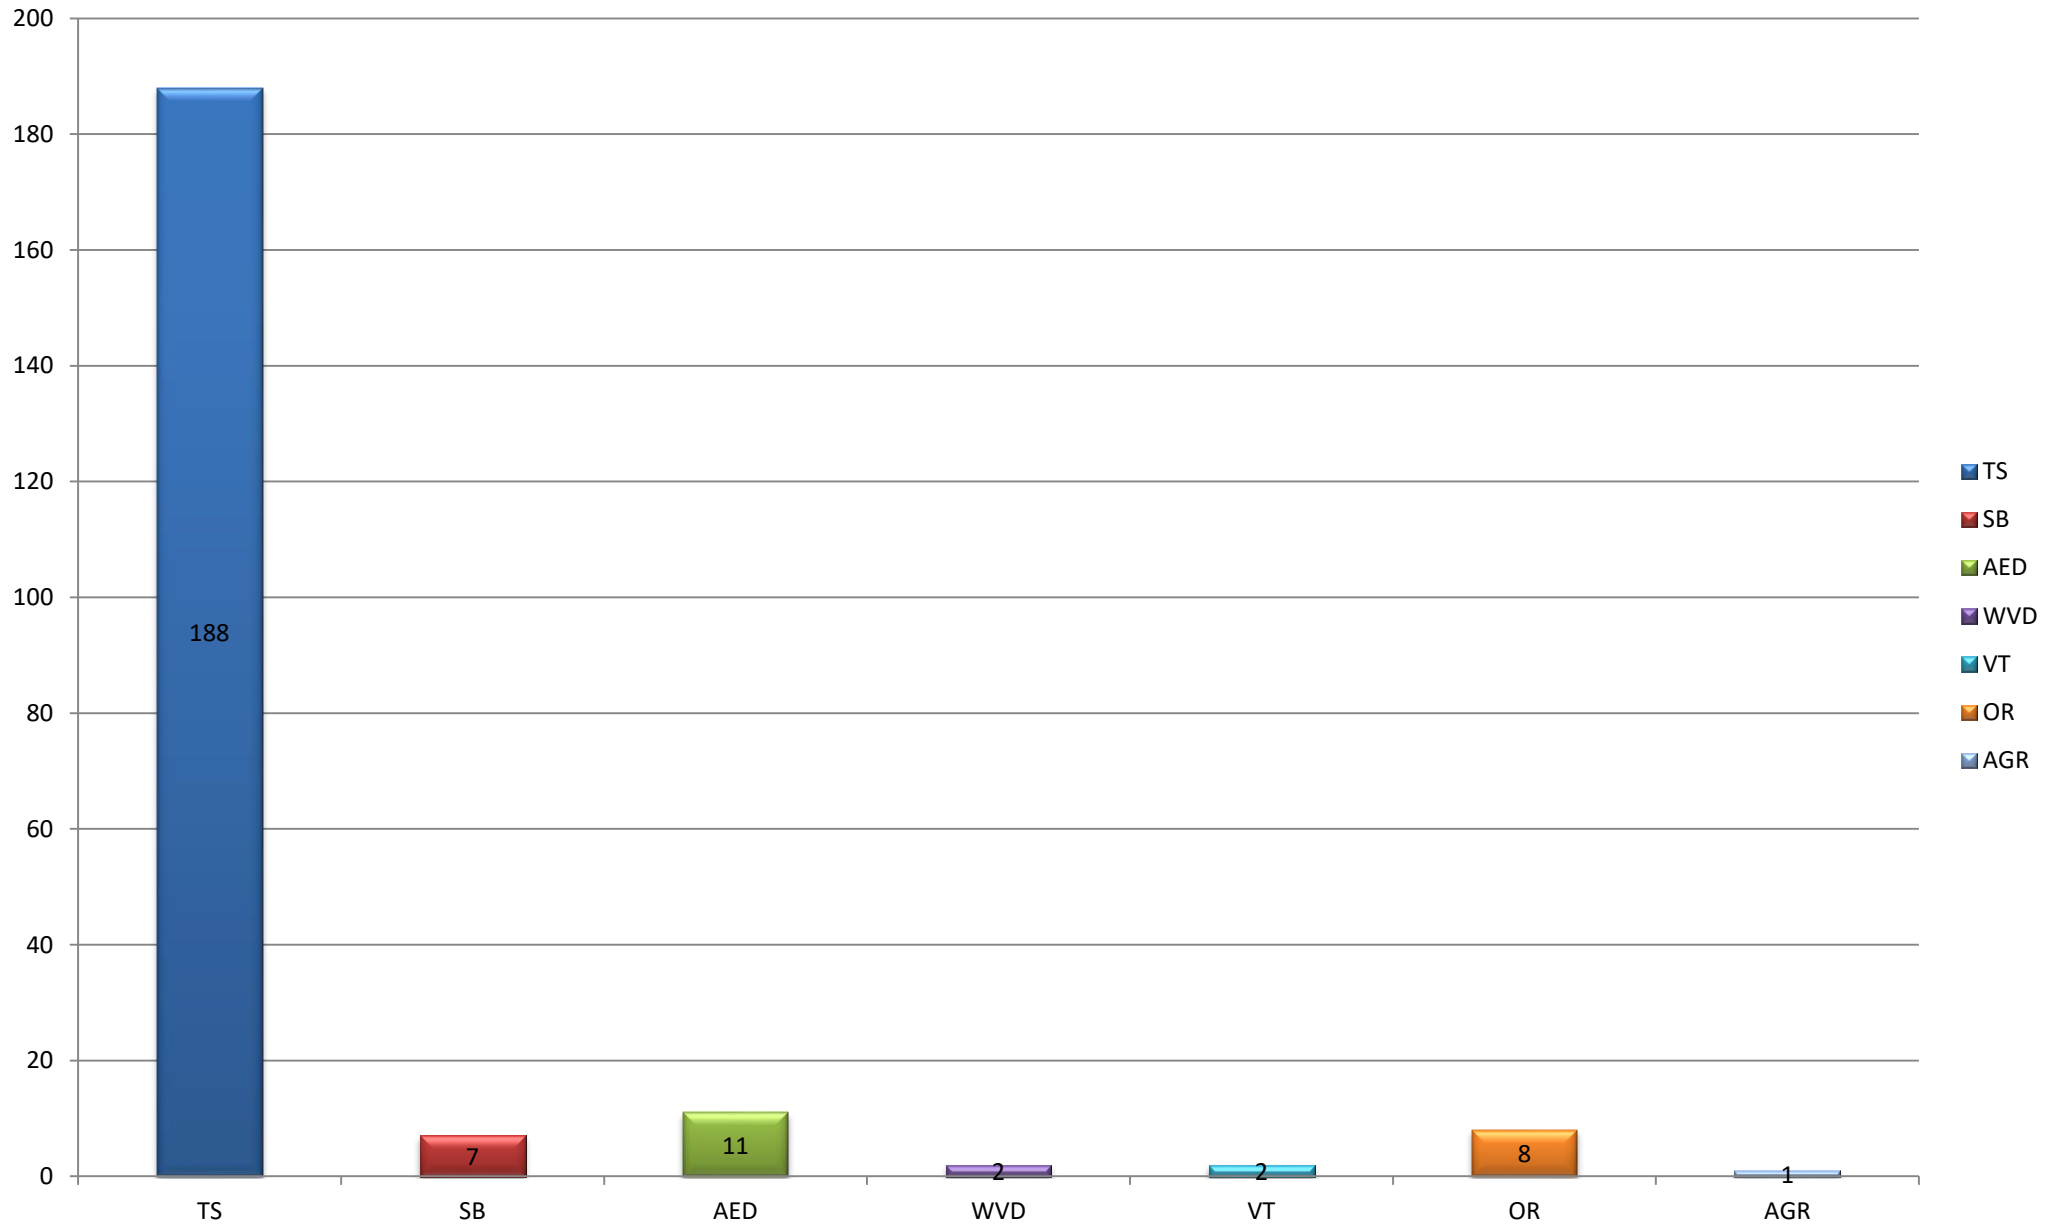

Totalen per dag

Overzicht uitrukken brandweer Neder-Betuwe - Alle groepen 2017

Totalen per maand

Overzicht uitrukken brandweer Neder-Betuwe - Alle groepen 2017

Totalen per type

Overzicht uitrukken brandweer Neder-Betuwe - Alle groepen 2017

Totalen per soort

Overzicht uitrukken brandweer Neder-Betuwe - Alle groepen 2017

Totalen per prio

Overzicht uitrukken brandweer Neder-Betuwe - Alle groepen 2017

Totalen per eenheid

Totalen op snelweg A15