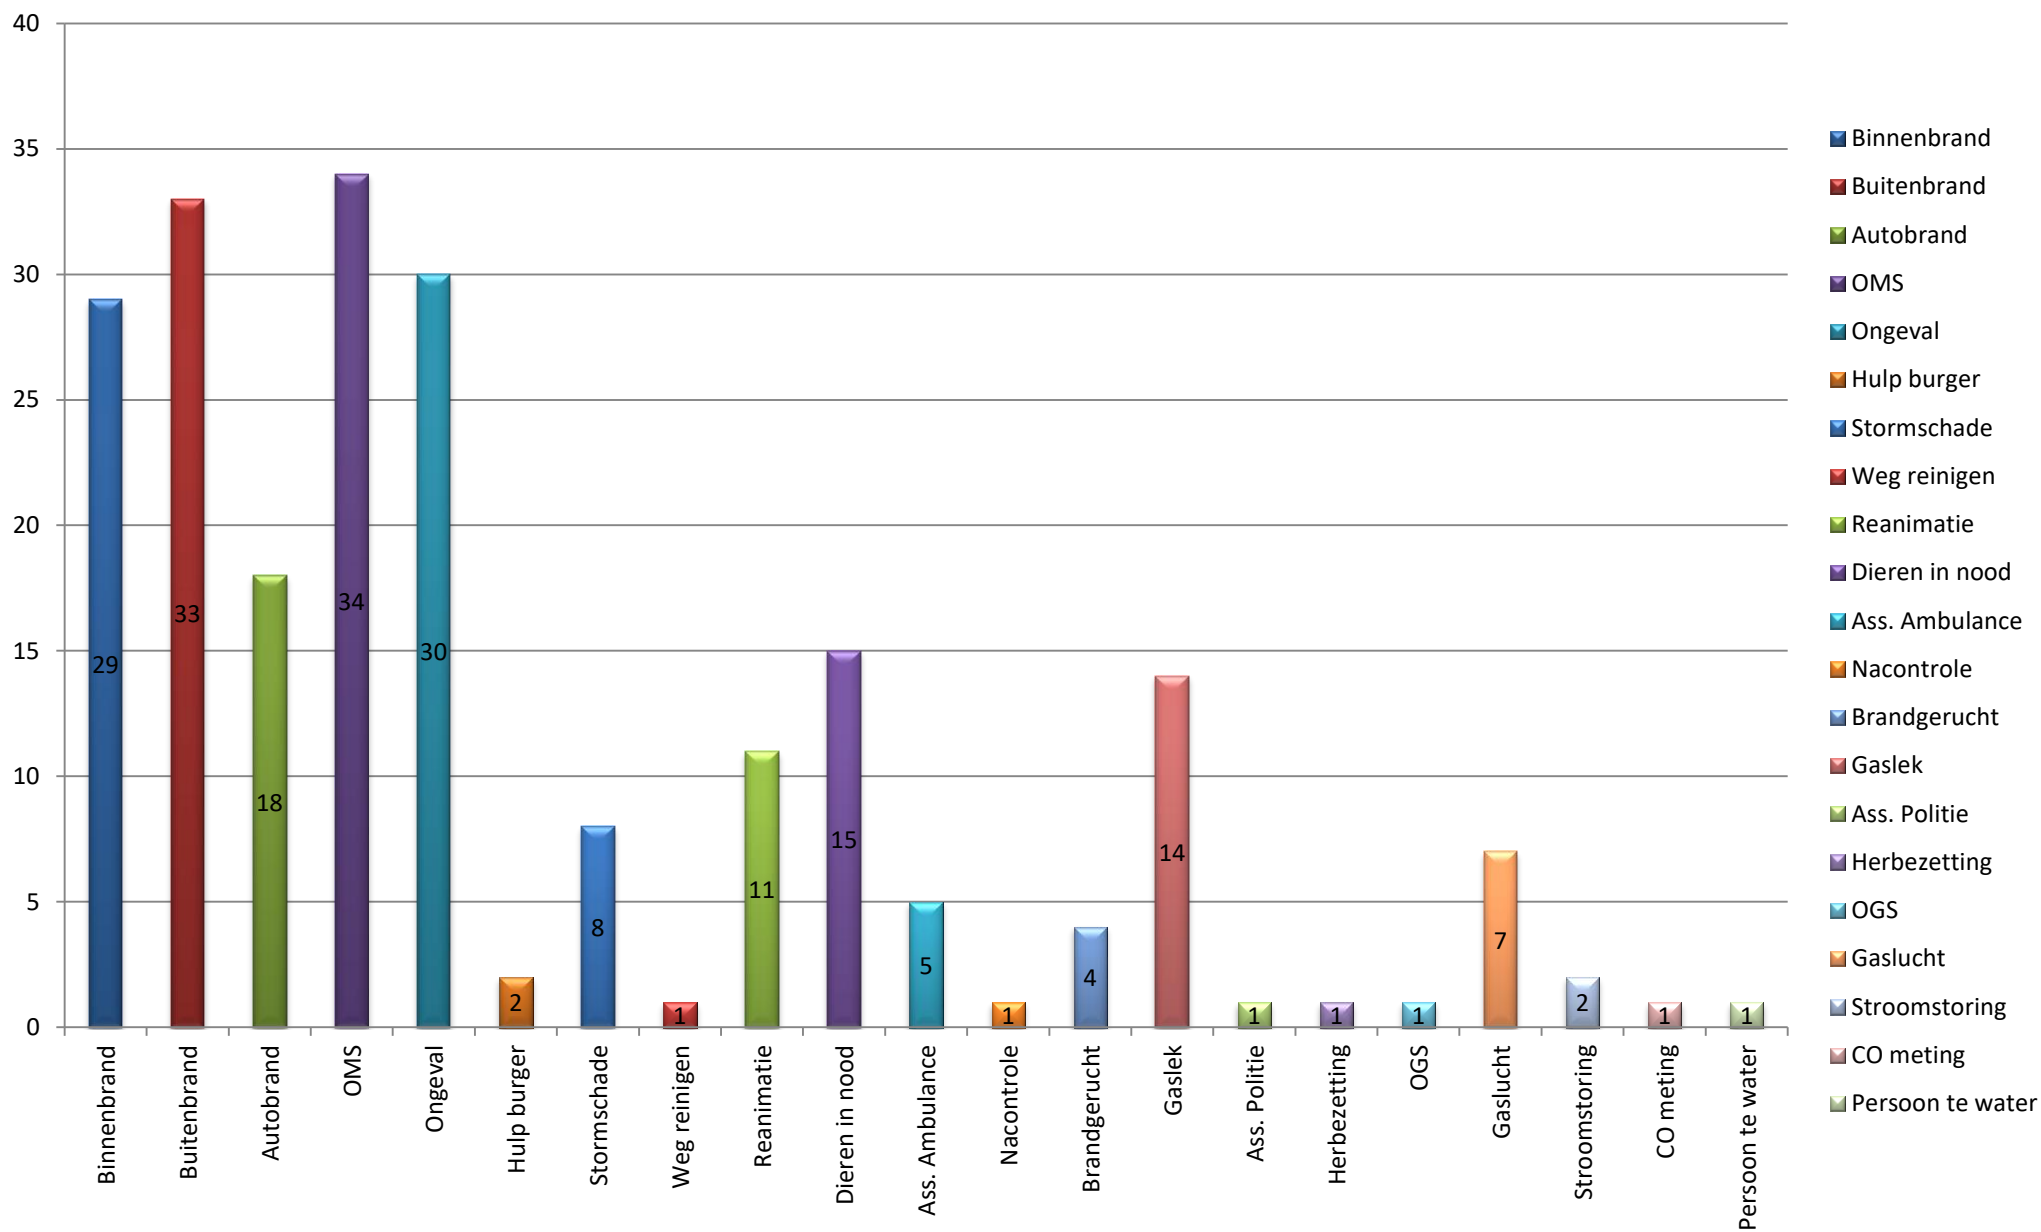

Overzicht uitrukken brandweer Neder-Betuwe - Alle groepen 2017

Totalen per groep

Overzicht uitrukken brandweer Neder-Betuwe - Alle groepen 2017

Totalen per dagdeel

Overzicht uitrukken brandweer Neder-Betuwe - Alle groepen 2017

Totalen per dag

Overzicht uitrukken brandweer Neder-Betuwe - Alle groepen 2017

Totalen per maand

Overzicht uitrukken brandweer Neder-Betuwe - Alle groepen 2017

Totalen per type

Overzicht uitrukken brandweer Neder-Betuwe - Alle groepen 2017

Totalen per soort

Overzicht uitrukken brandweer Neder-Betuwe - Alle groepen 2017

Totalen per prio

Overzicht uitrukken brandweer Neder-Betuwe - Alle groepen 2017

Totalen per eenheid

Totalen op snelweg A15