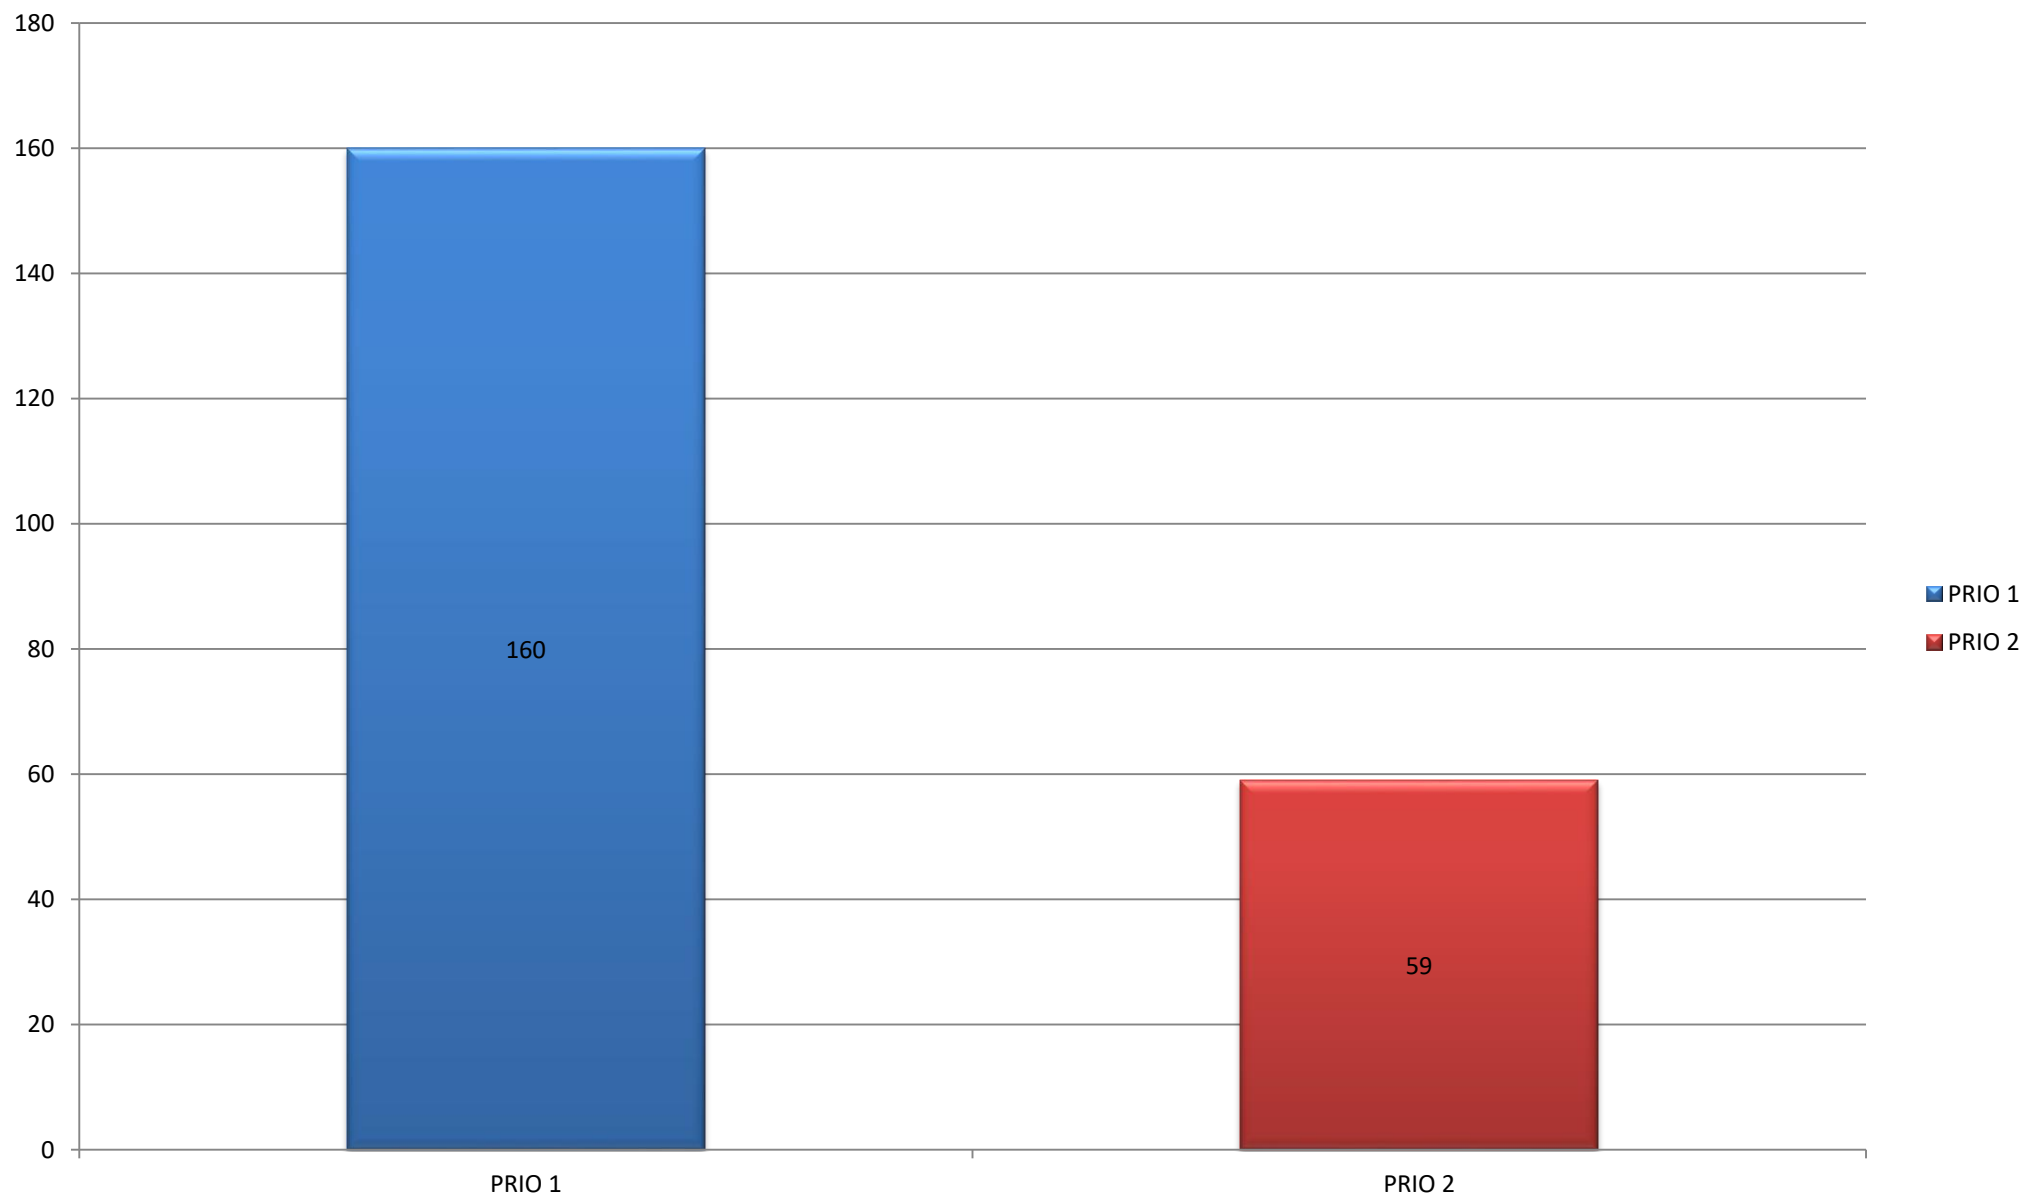

Overzicht uitrukken brandweer Neder-Betuwe - Alle groepen 2017

Totalen per prio