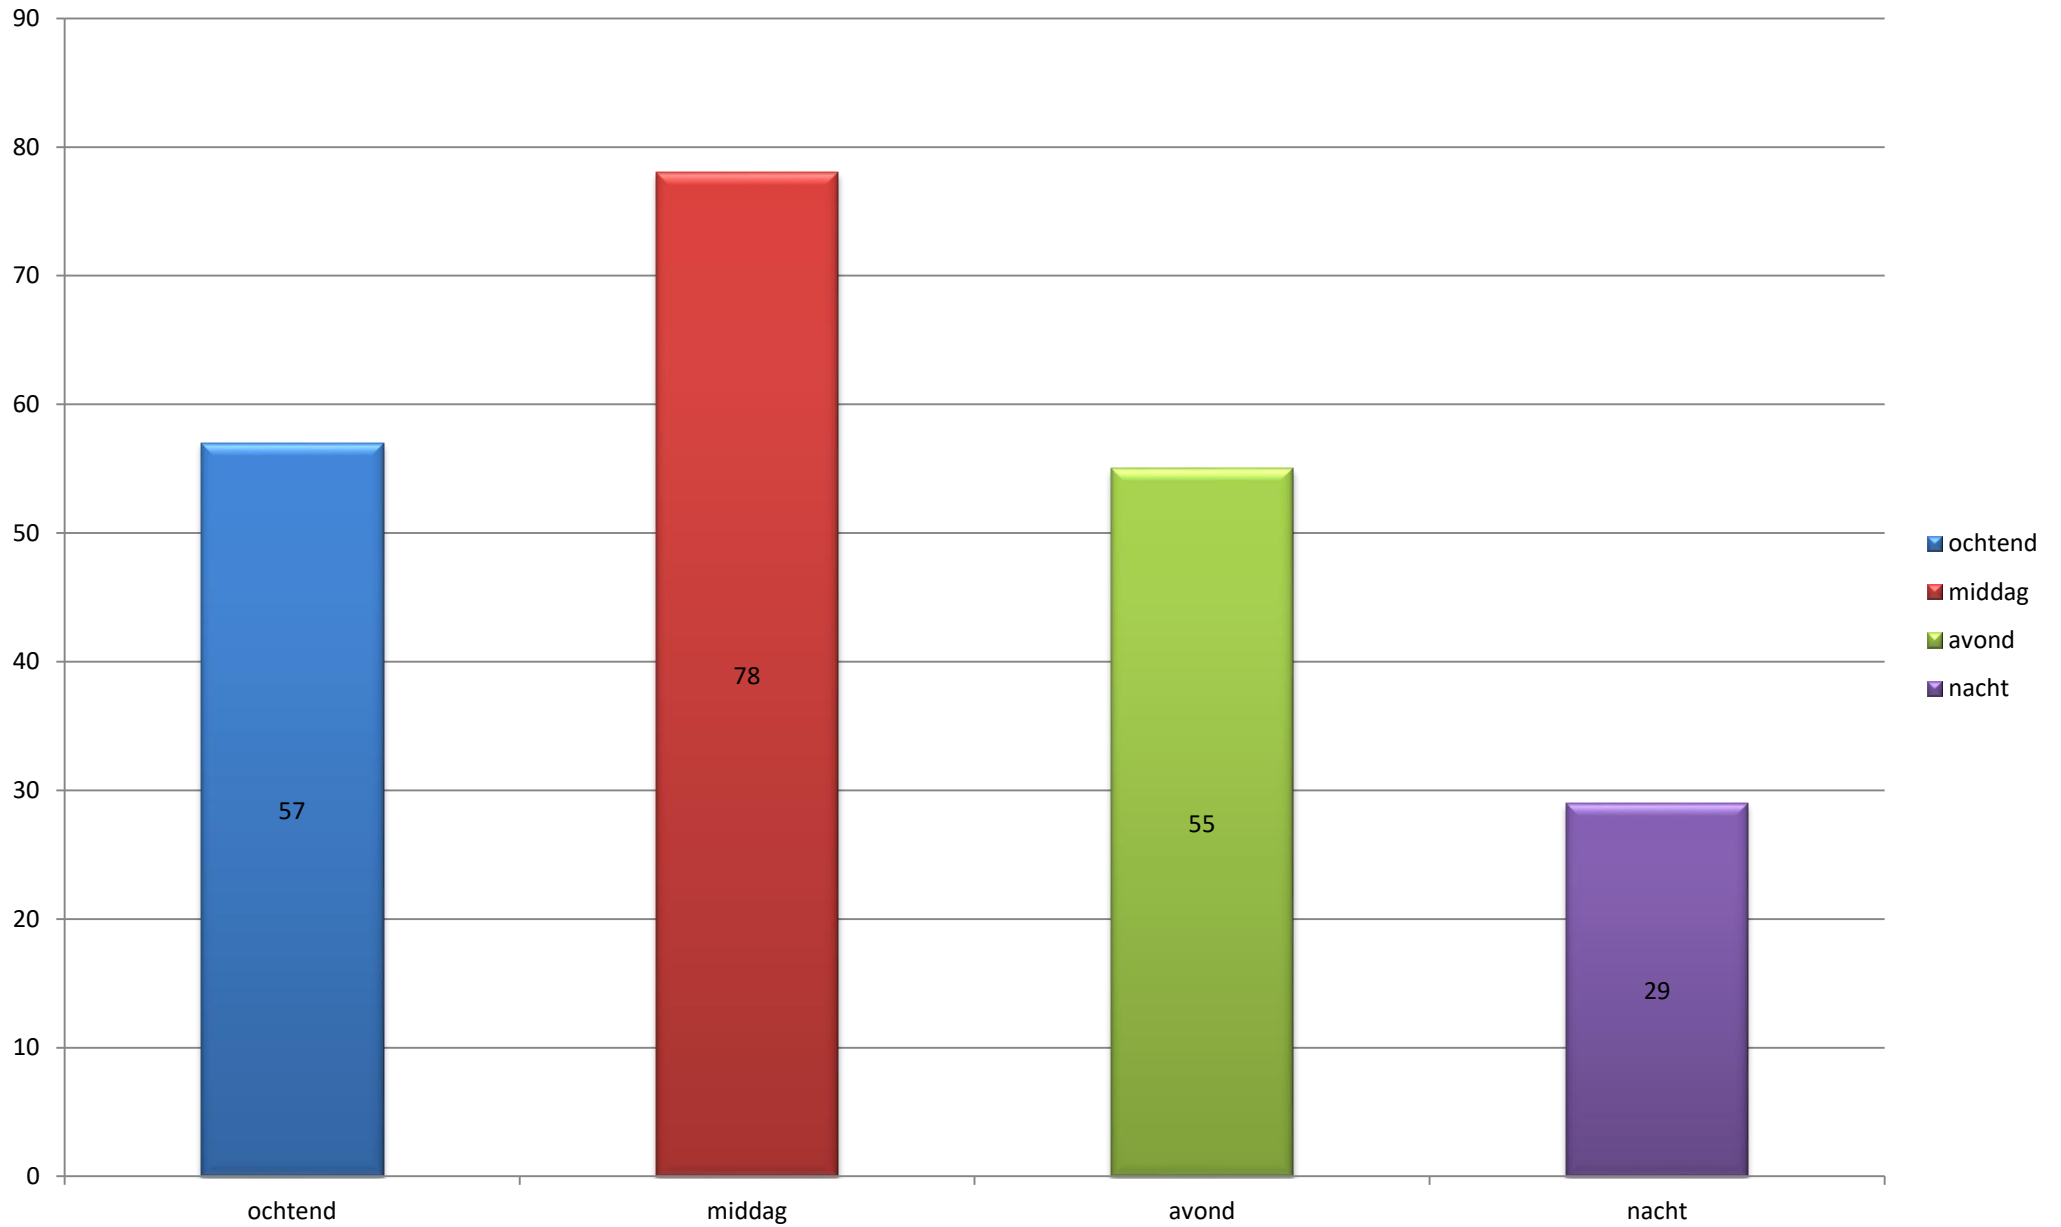

Overzicht uitrukken brandweer Neder-Betuwe - Alle groepen 2017

Totalen per groep

Overzicht uitrukken brandweer Neder-Betuwe - Alle groepen 2017

Totalen per dagdeel

Overzicht uitrukken brandweer Neder-Betuwe - Alle groepen 2017

Totalen per dag

Overzicht uitrukken brandweer Neder-Betuwe - Alle groepen 2017

Totalen per maand

Overzicht uitrukken brandweer Neder-Betuwe - Alle groepen 2017

Totalen per type

Overzicht uitrukken brandweer Neder-Betuwe - Alle groepen 2017