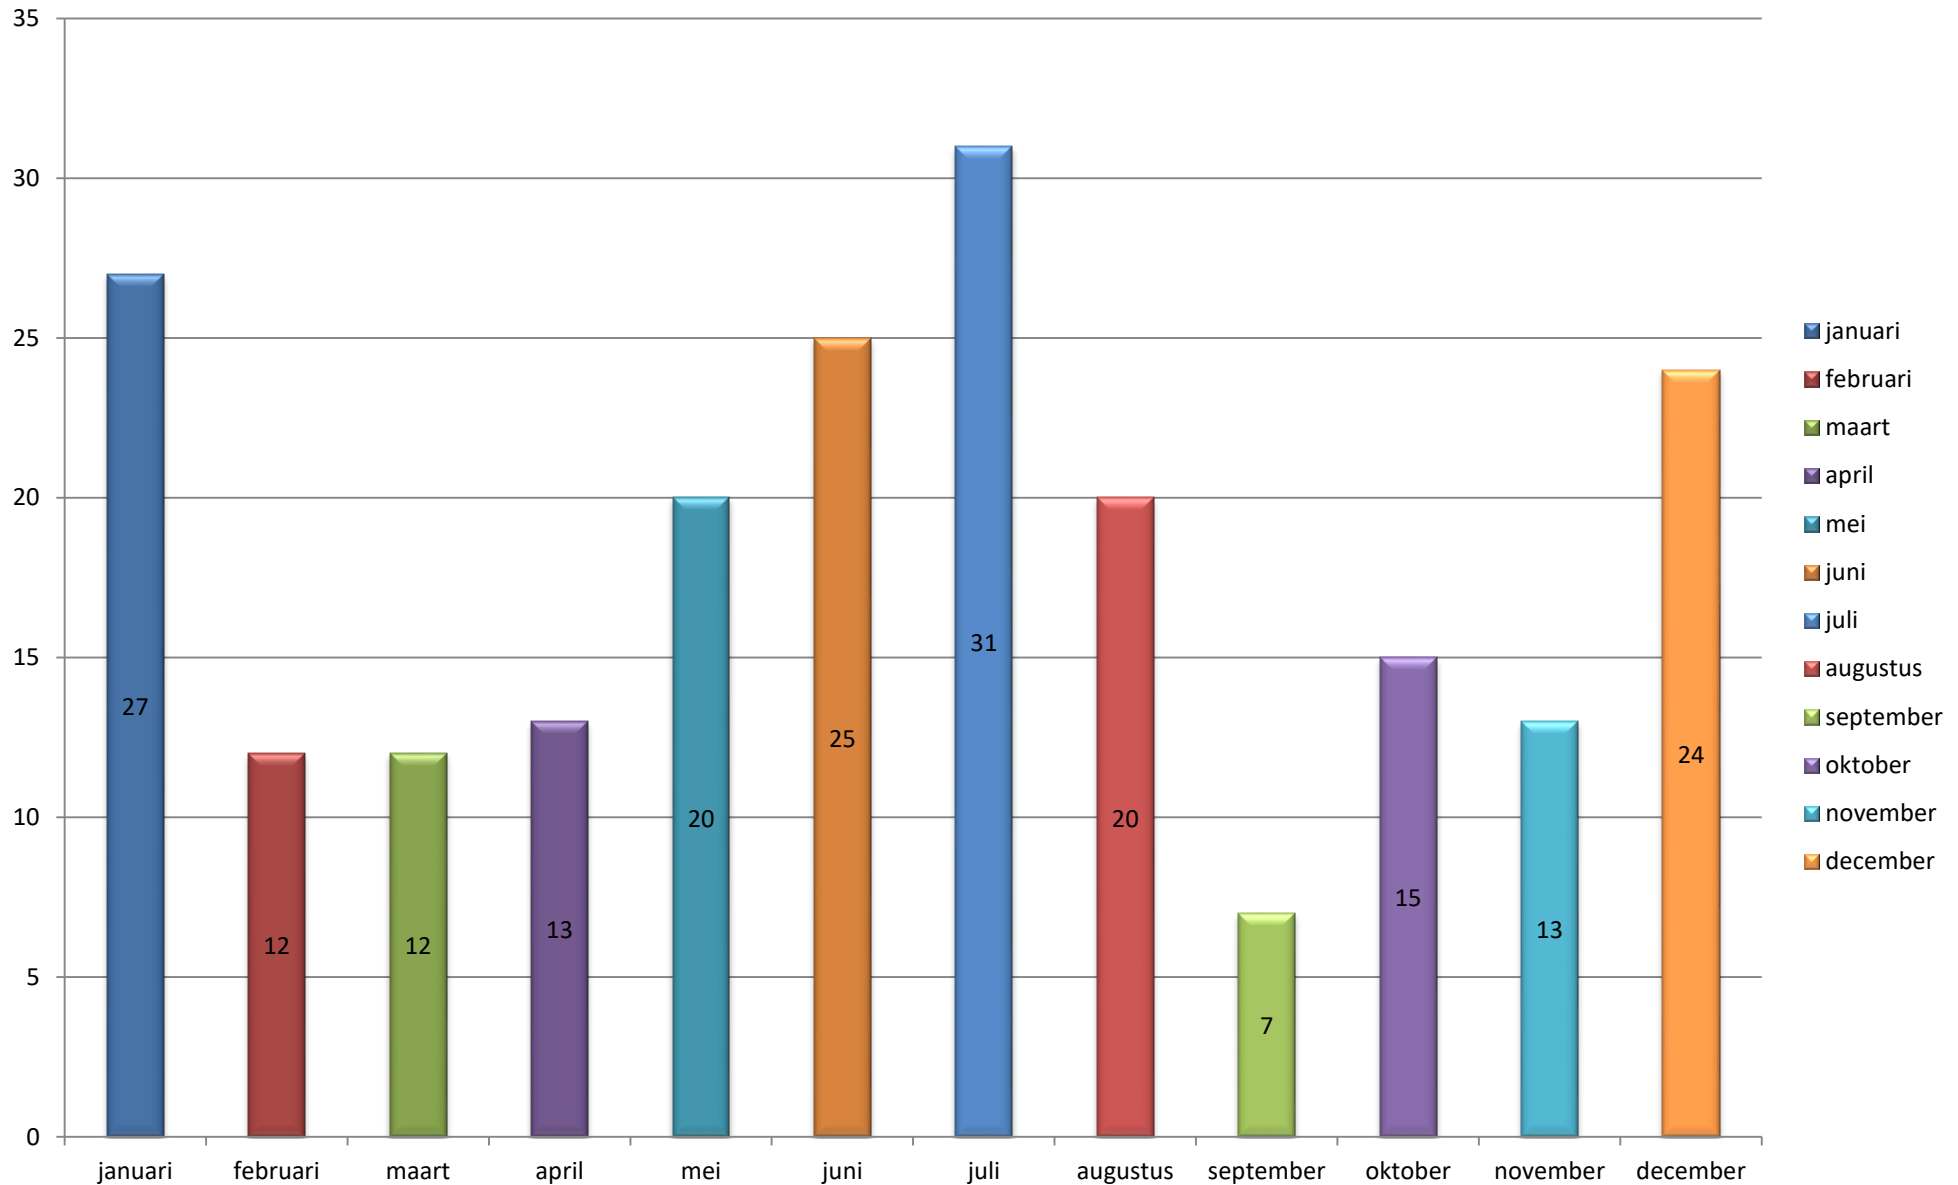

Overzicht uitrukken brandweer Neder-Betuwe - Alle groepen 2017

Totalen per groep

Overzicht uitrukken brandweer Neder-Betuwe - Alle groepen 2017

Totalen per dagdeel

Overzicht uitrukken brandweer Neder-Betuwe - Alle groepen 2017

Totalen per dag

Overzicht uitrukken brandweer Neder-Betuwe - Alle groepen 2017

Totalen per maand

Overzicht uitrukken brandweer Neder-Betuwe - Alle groepen 2017

Totalen per type

Overzicht uitrukken brandweer Neder-Betuwe - Alle groepen 2017

Totalen per soort

Overzicht uitrukken brandweer Neder-Betuwe - Alle groepen 2017

Totalen per prio

Overzicht uitrukken brandweer Neder-Betuwe - Alle groepen 2017

Totalen per eenheid

Totalen op snelweg A15