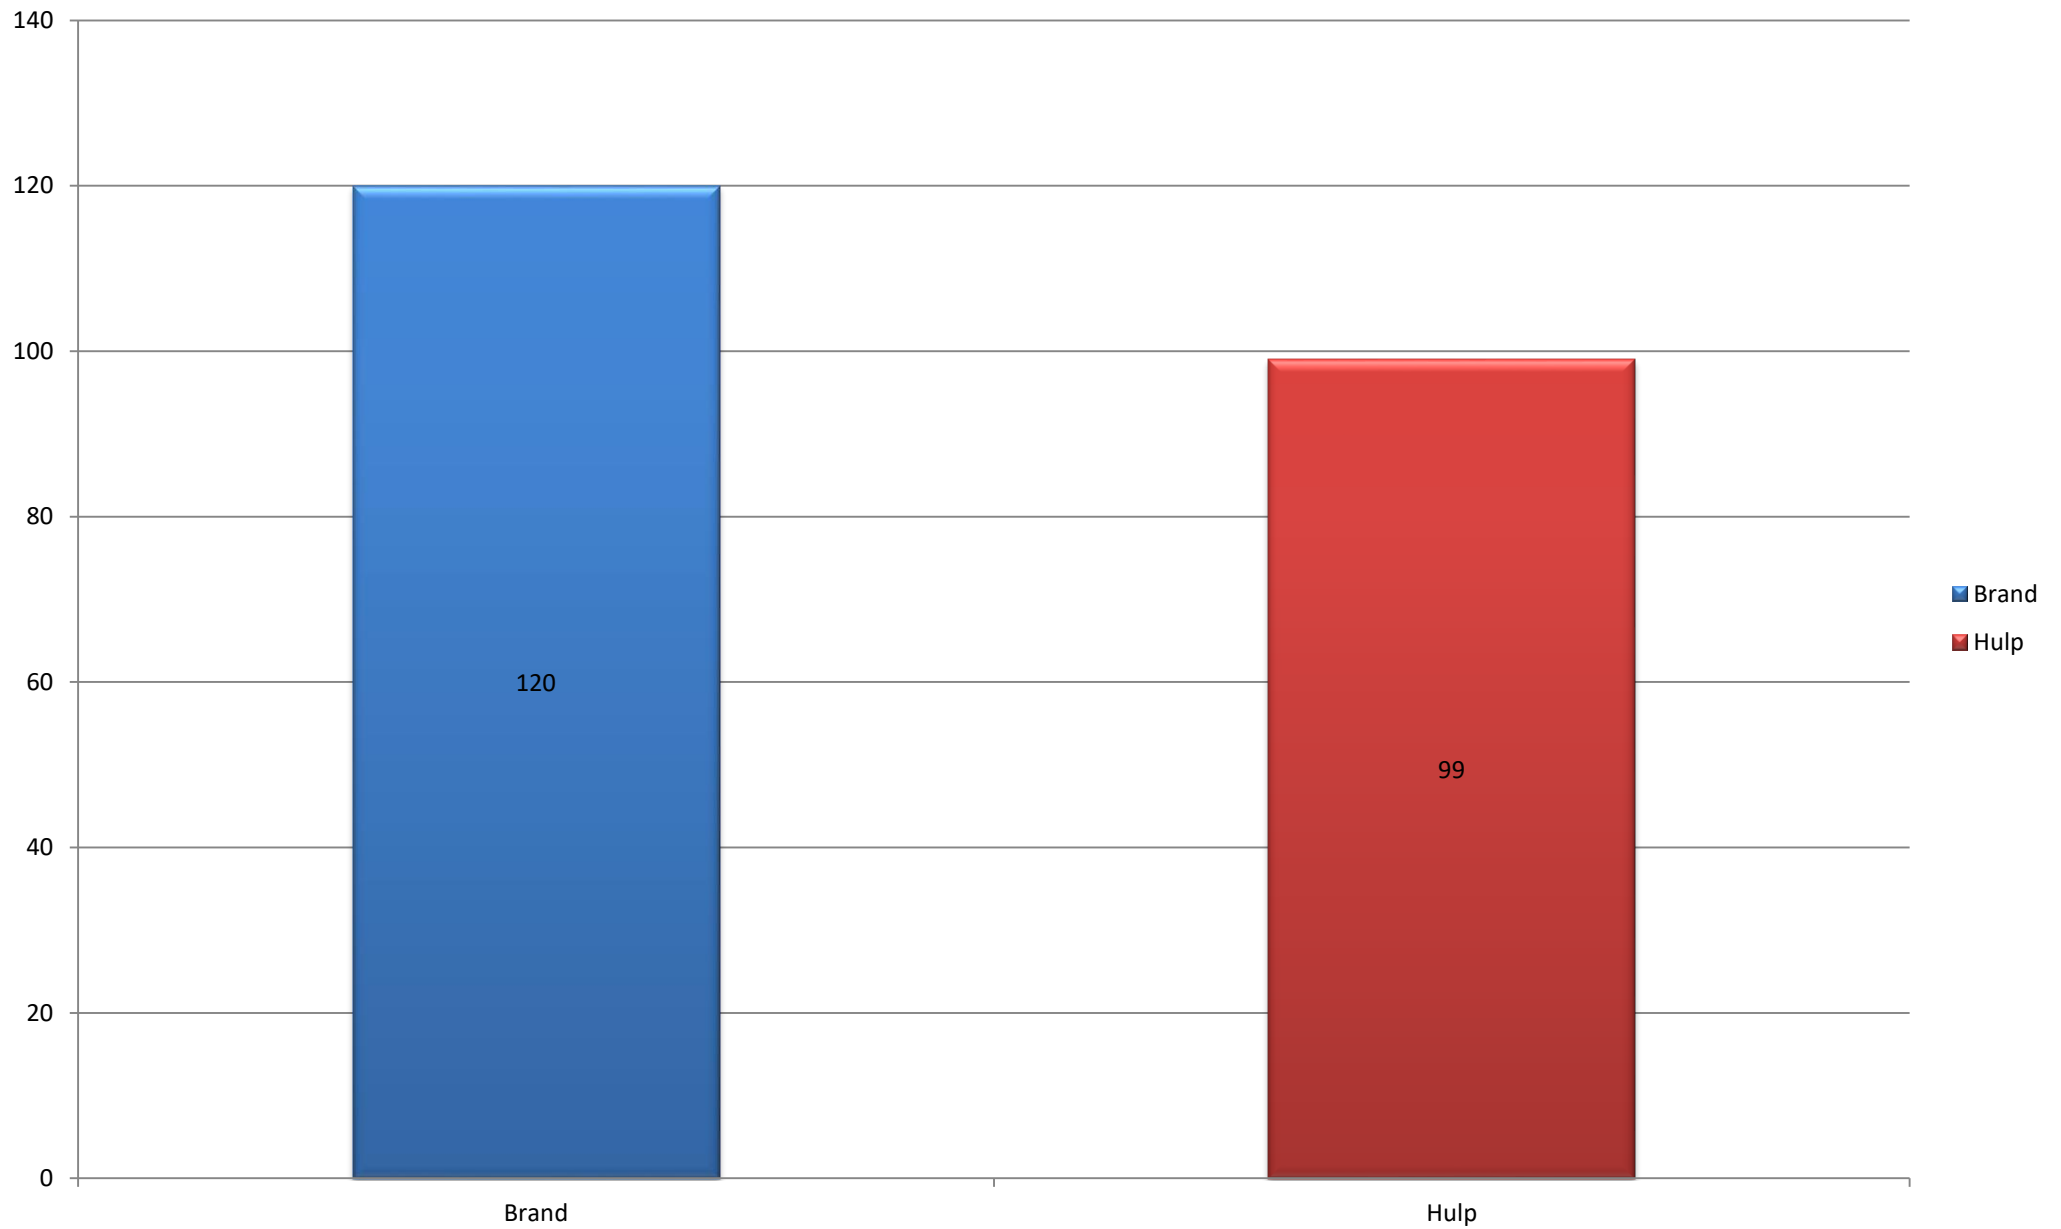

Totalen per dag

Overzicht uitrukken brandweer Neder-Betuwe - Alle groepen 2017

Totalen per maand

Overzicht uitrukken brandweer Neder-Betuwe - Alle groepen 2017

Totalen per type

Overzicht uitrukken brandweer Neder-Betuwe - Alle groepen 2017

Totalen per soort

Overzicht uitrukken brandweer Neder-Betuwe - Alle groepen 2017

Totalen per prio

Overzicht uitrukken brandweer Neder-Betuwe - Alle groepen 2017

Totalen per eenheid

Totalen op snelweg A15