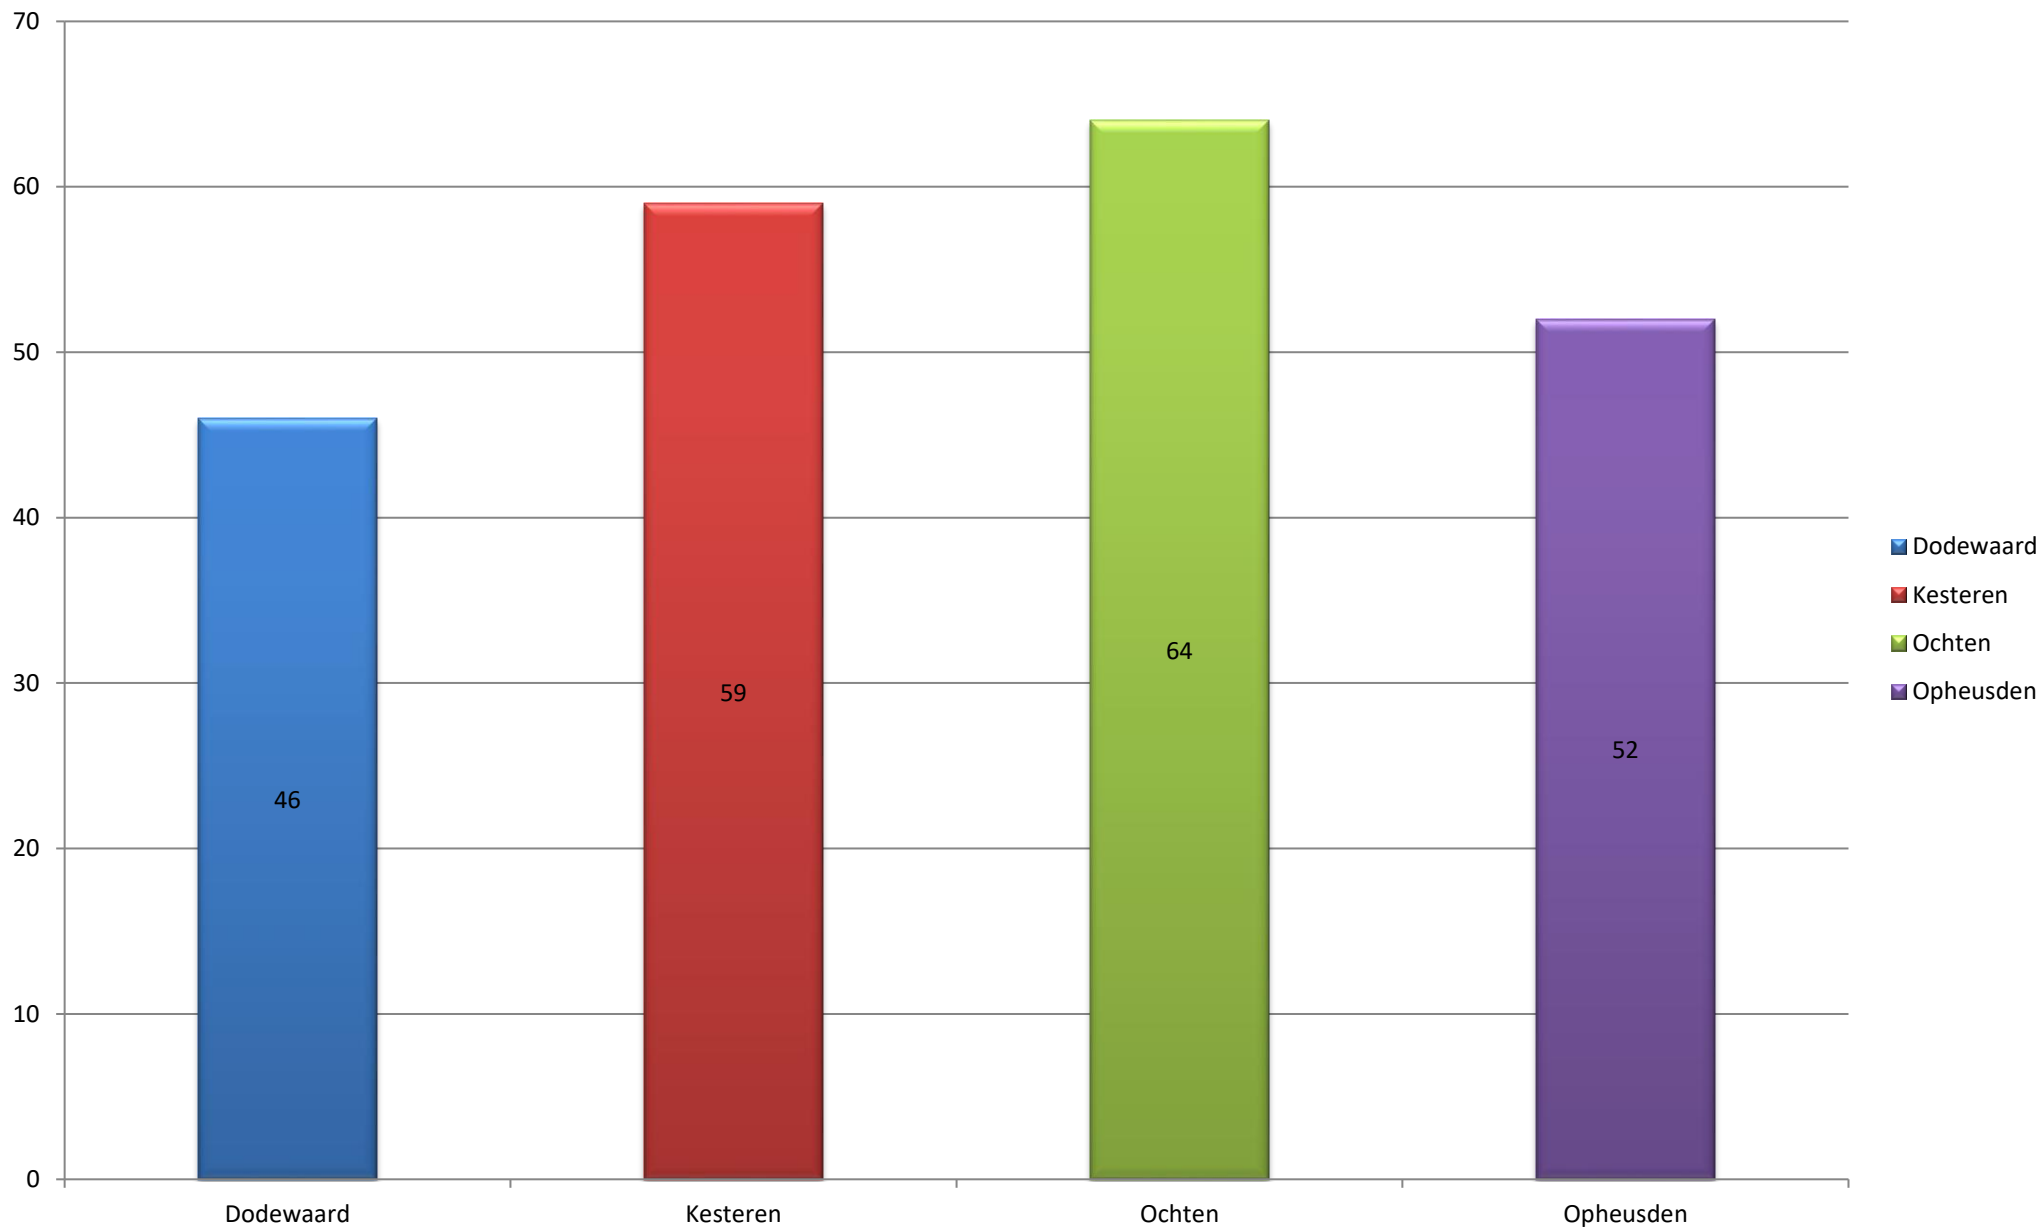

Overzicht uitrukken brandweer Neder-Betuwe - Alle groepen 2016

Totalen per groep

Overzicht uitrukken brandweer Neder-Betuwe - Alle groepen 2016

Totalen per dagdeel

Overzicht uitrukken brandweer Neder-Betuwe - Alle groepen 2016