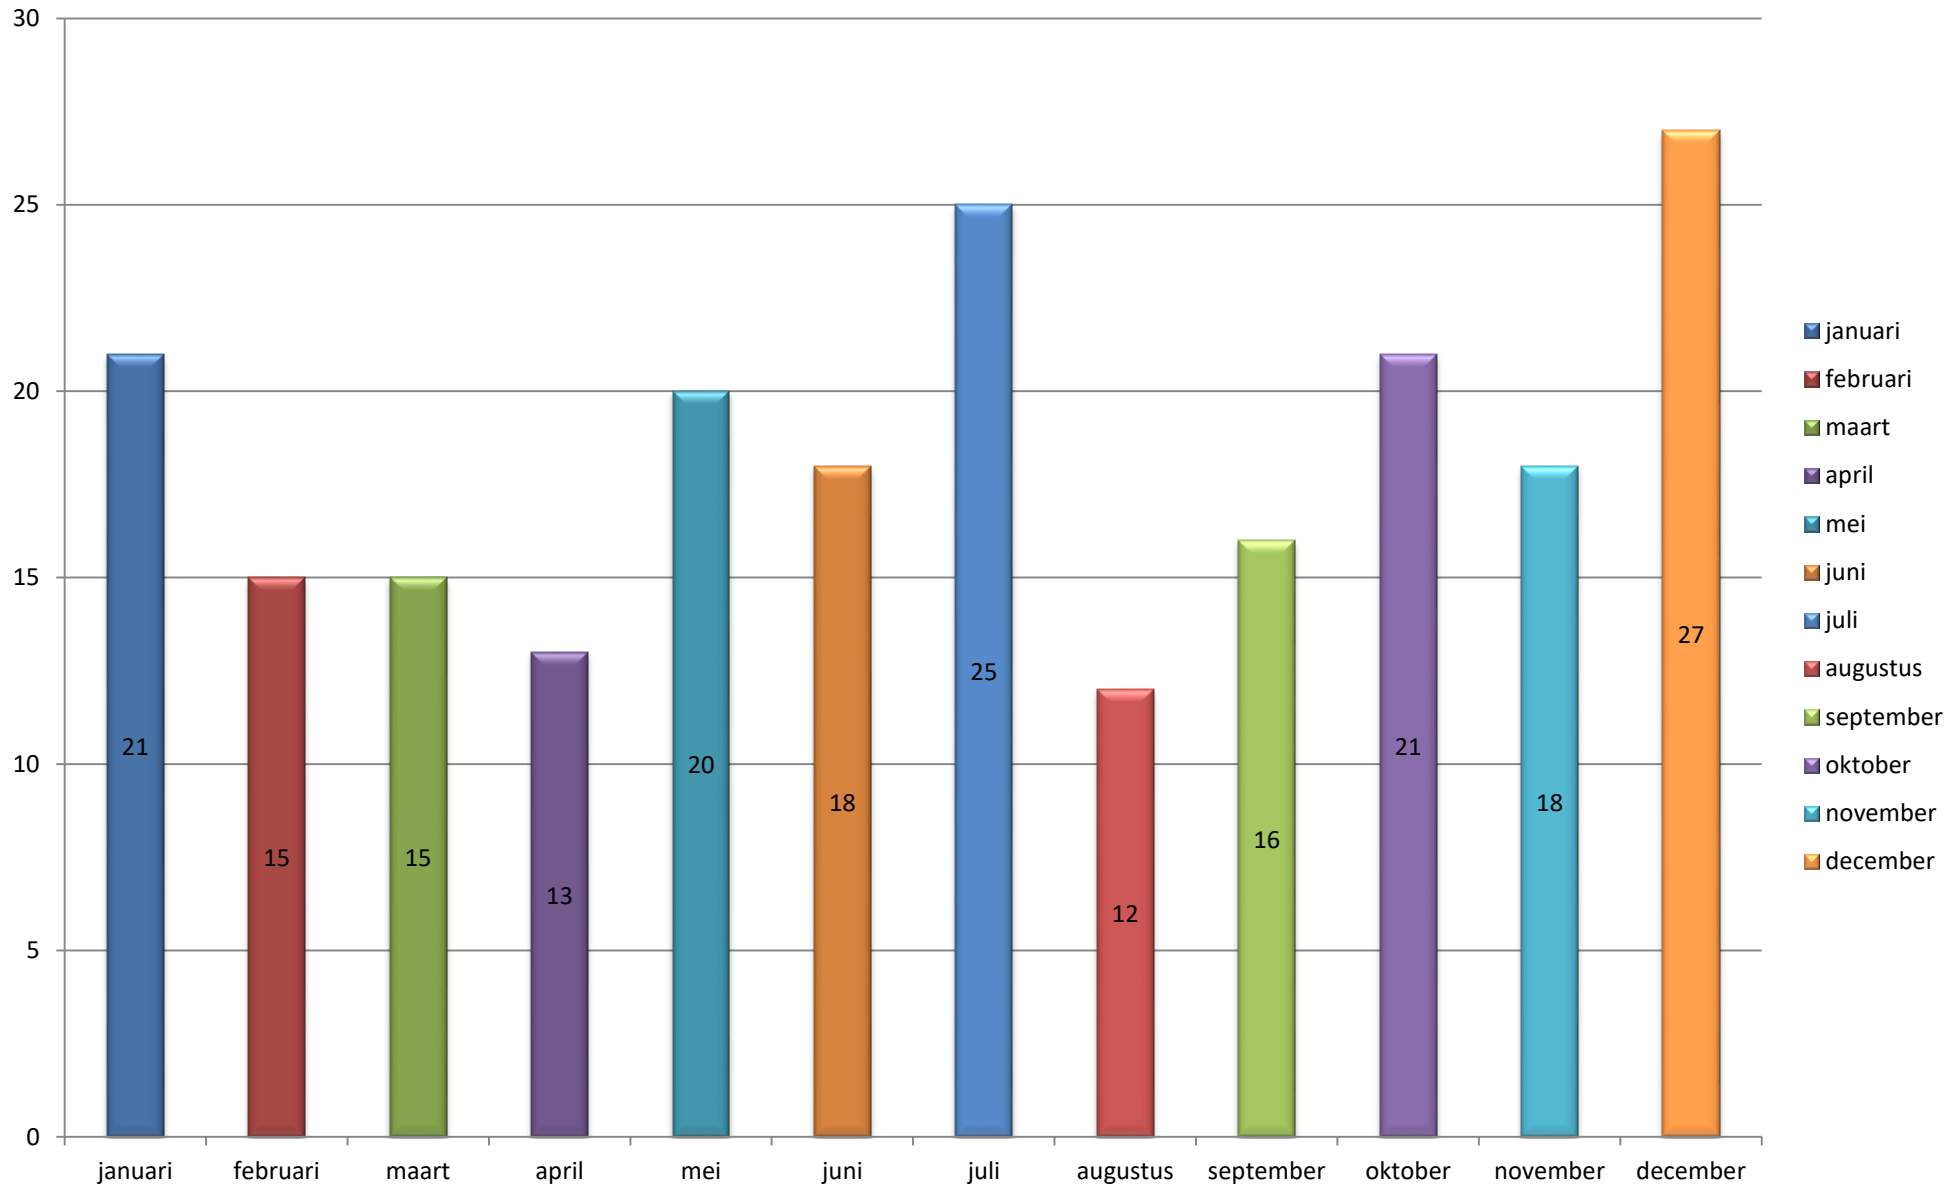

Overzicht uitrukken brandweer Neder-Betuwe - Alle groepen 2016

Totalen per groep

Overzicht uitrukken brandweer Neder-Betuwe - Alle groepen 2016

Totalen per dagdeel

Overzicht uitrukken brandweer Neder-Betuwe - Alle groepen 2016

Totalen per dag

Overzicht uitrukken brandweer Neder-Betuwe - Alle groepen 2016

Totalen per maand

Overzicht uitrukken brandweer Neder-Betuwe - Alle groepen 2016

Totalen per type

Overzicht uitrukken brandweer Neder-Betuwe - Alle groepen 2016