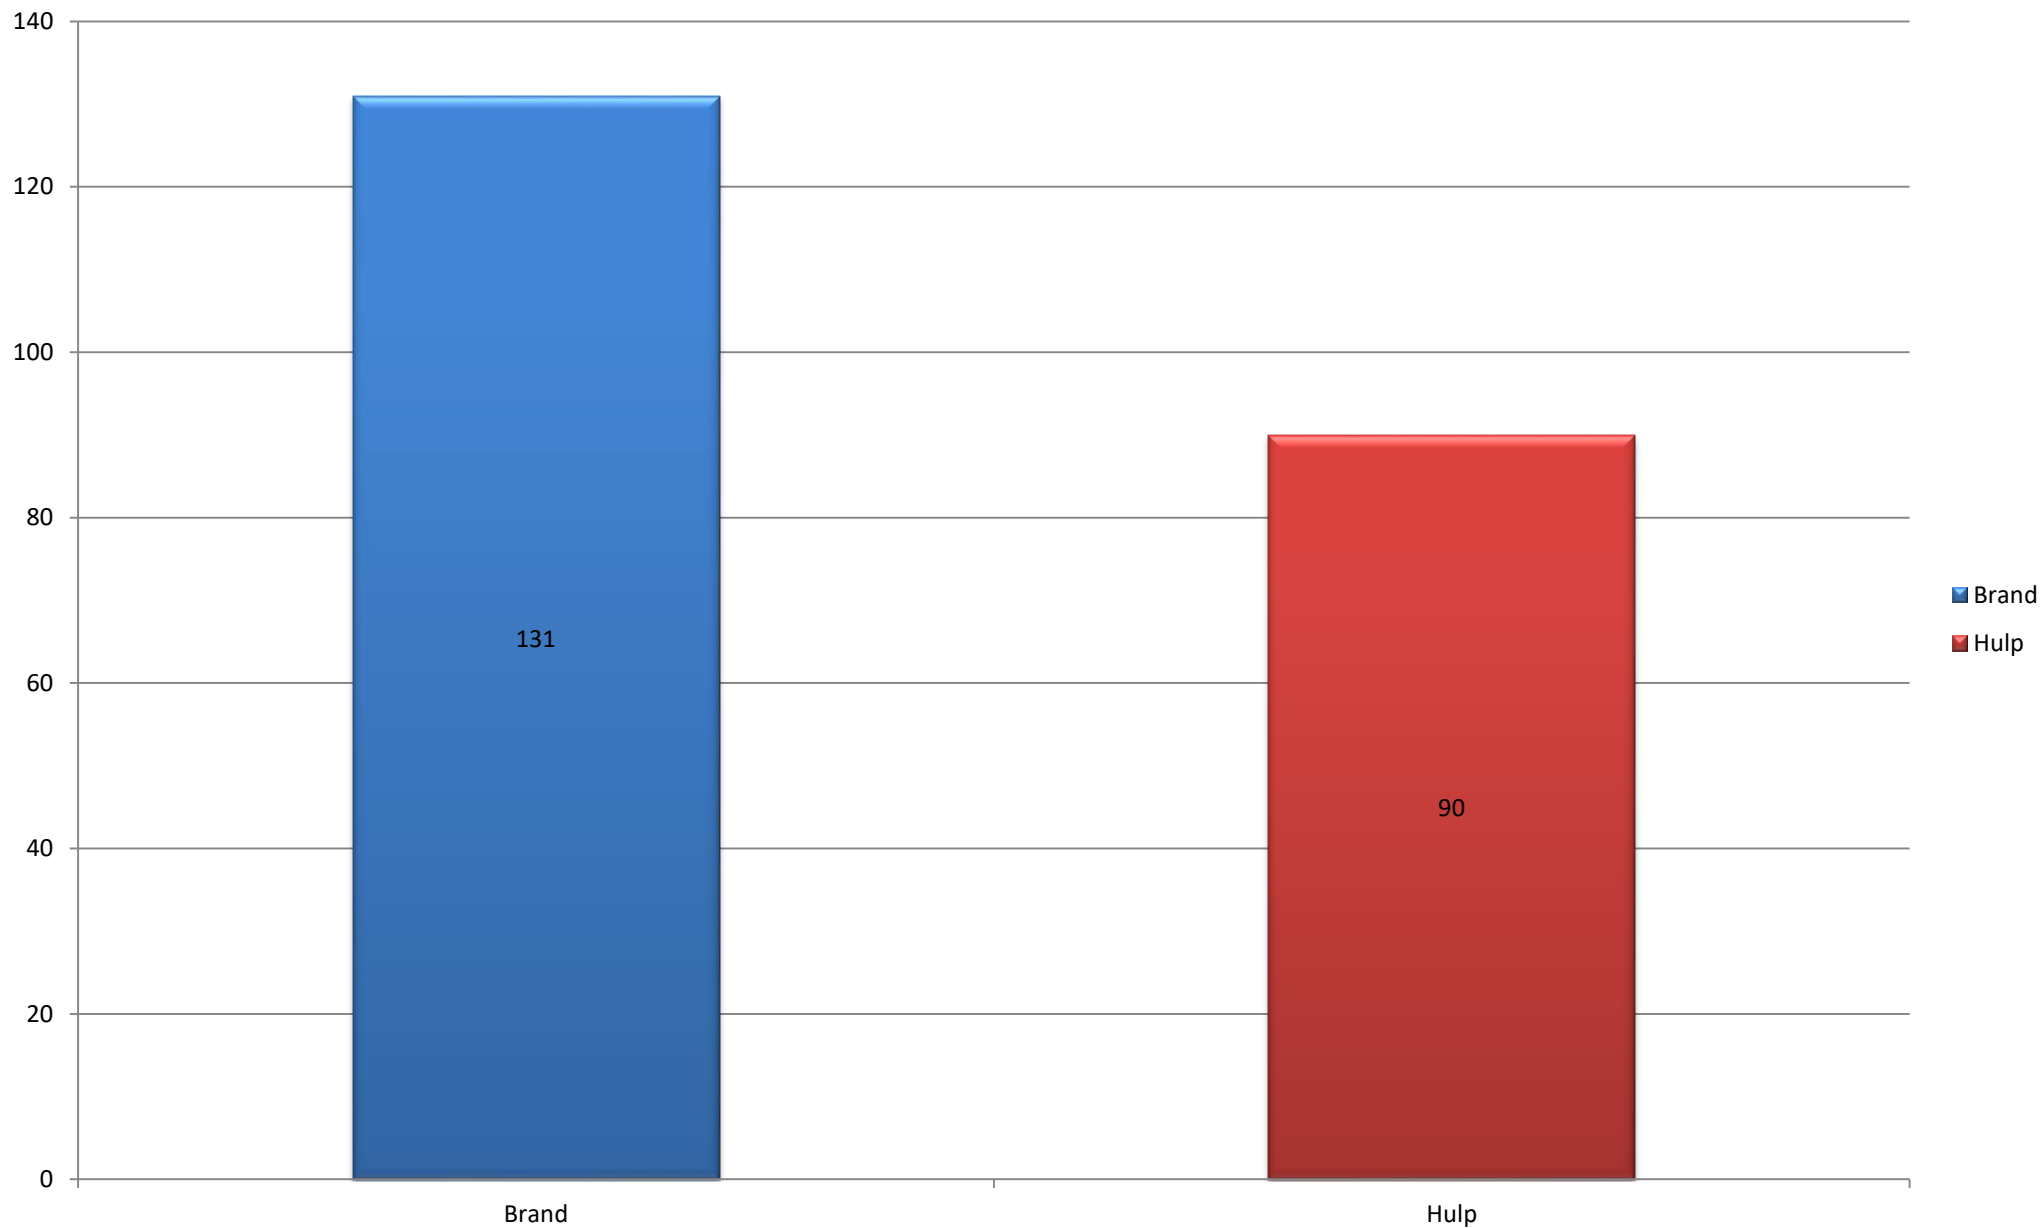

Totalen per dag

Overzicht uitrukken brandweer Neder-Betuwe - Alle groepen 2016

Totalen per maand

Overzicht uitrukken brandweer Neder-Betuwe - Alle groepen 2016

Totalen per type

Overzicht uitrukken brandweer Neder-Betuwe - Alle groepen 2016