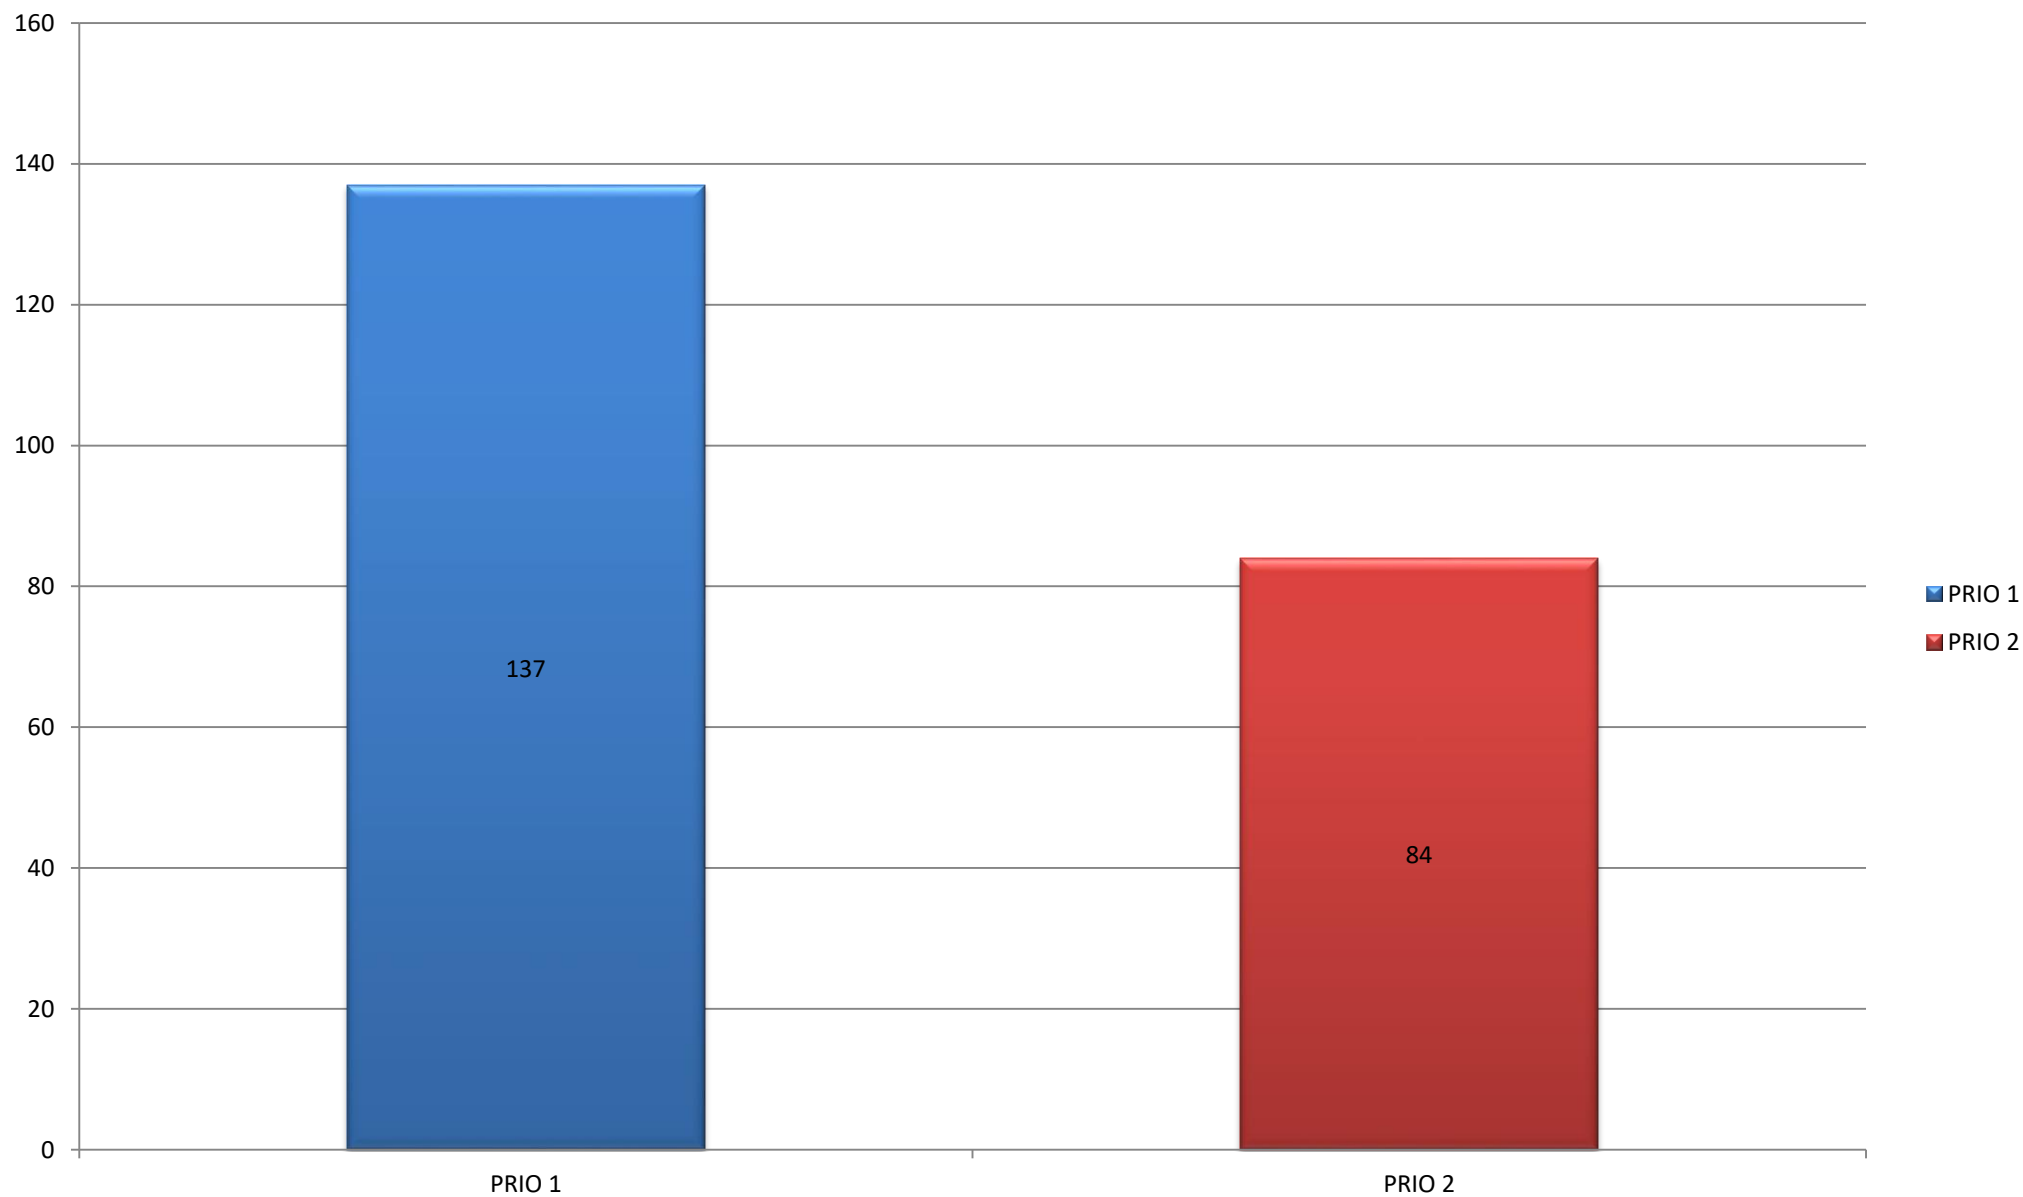

Overzicht uitrukken brandweer Neder-Betuwe - Alle groepen 2016

Totalen per prio