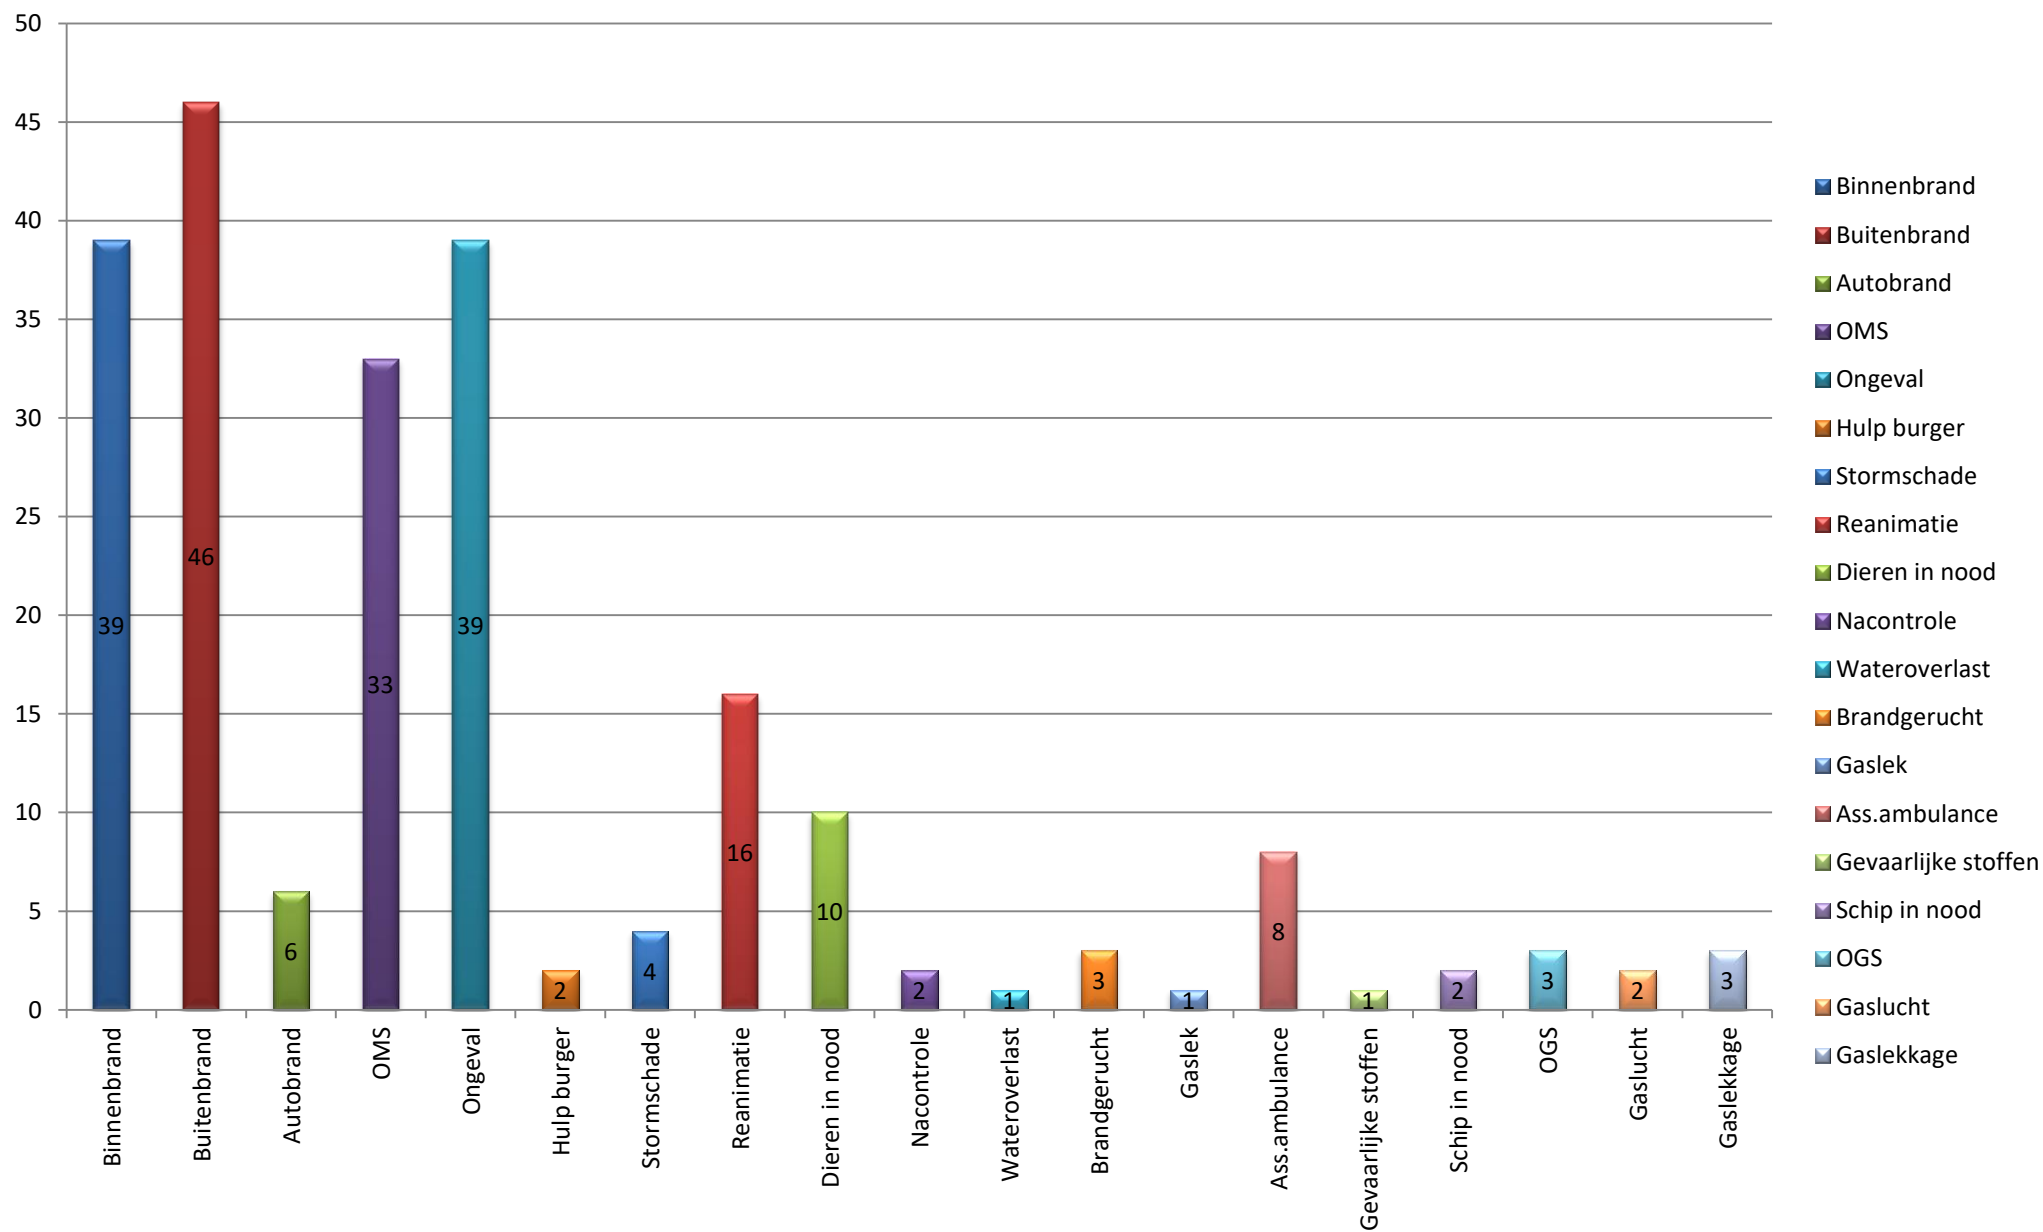

Overzicht uitrukken brandweer Neder-Betuwe - Alle groepen 2016

Totalen per groep

Overzicht uitrukken brandweer Neder-Betuwe - Alle groepen 2016

Totalen per dagdeel

Overzicht uitrukken brandweer Neder-Betuwe - Alle groepen 2016

Totalen per dag

Overzicht uitrukken brandweer Neder-Betuwe - Alle groepen 2016

Totalen per maand

Overzicht uitrukken brandweer Neder-Betuwe - Alle groepen 2016

Totalen per type

Overzicht uitrukken brandweer Neder-Betuwe - Alle groepen 2016

Totalen per soort

Overzicht uitrukken brandweer Neder-Betuwe - Alle groepen 2016

Totalen per prio

Overzicht uitrukken brandweer Neder-Betuwe - Alle groepen 2016

Totalen per eenheid

Totalen op snelweg A15