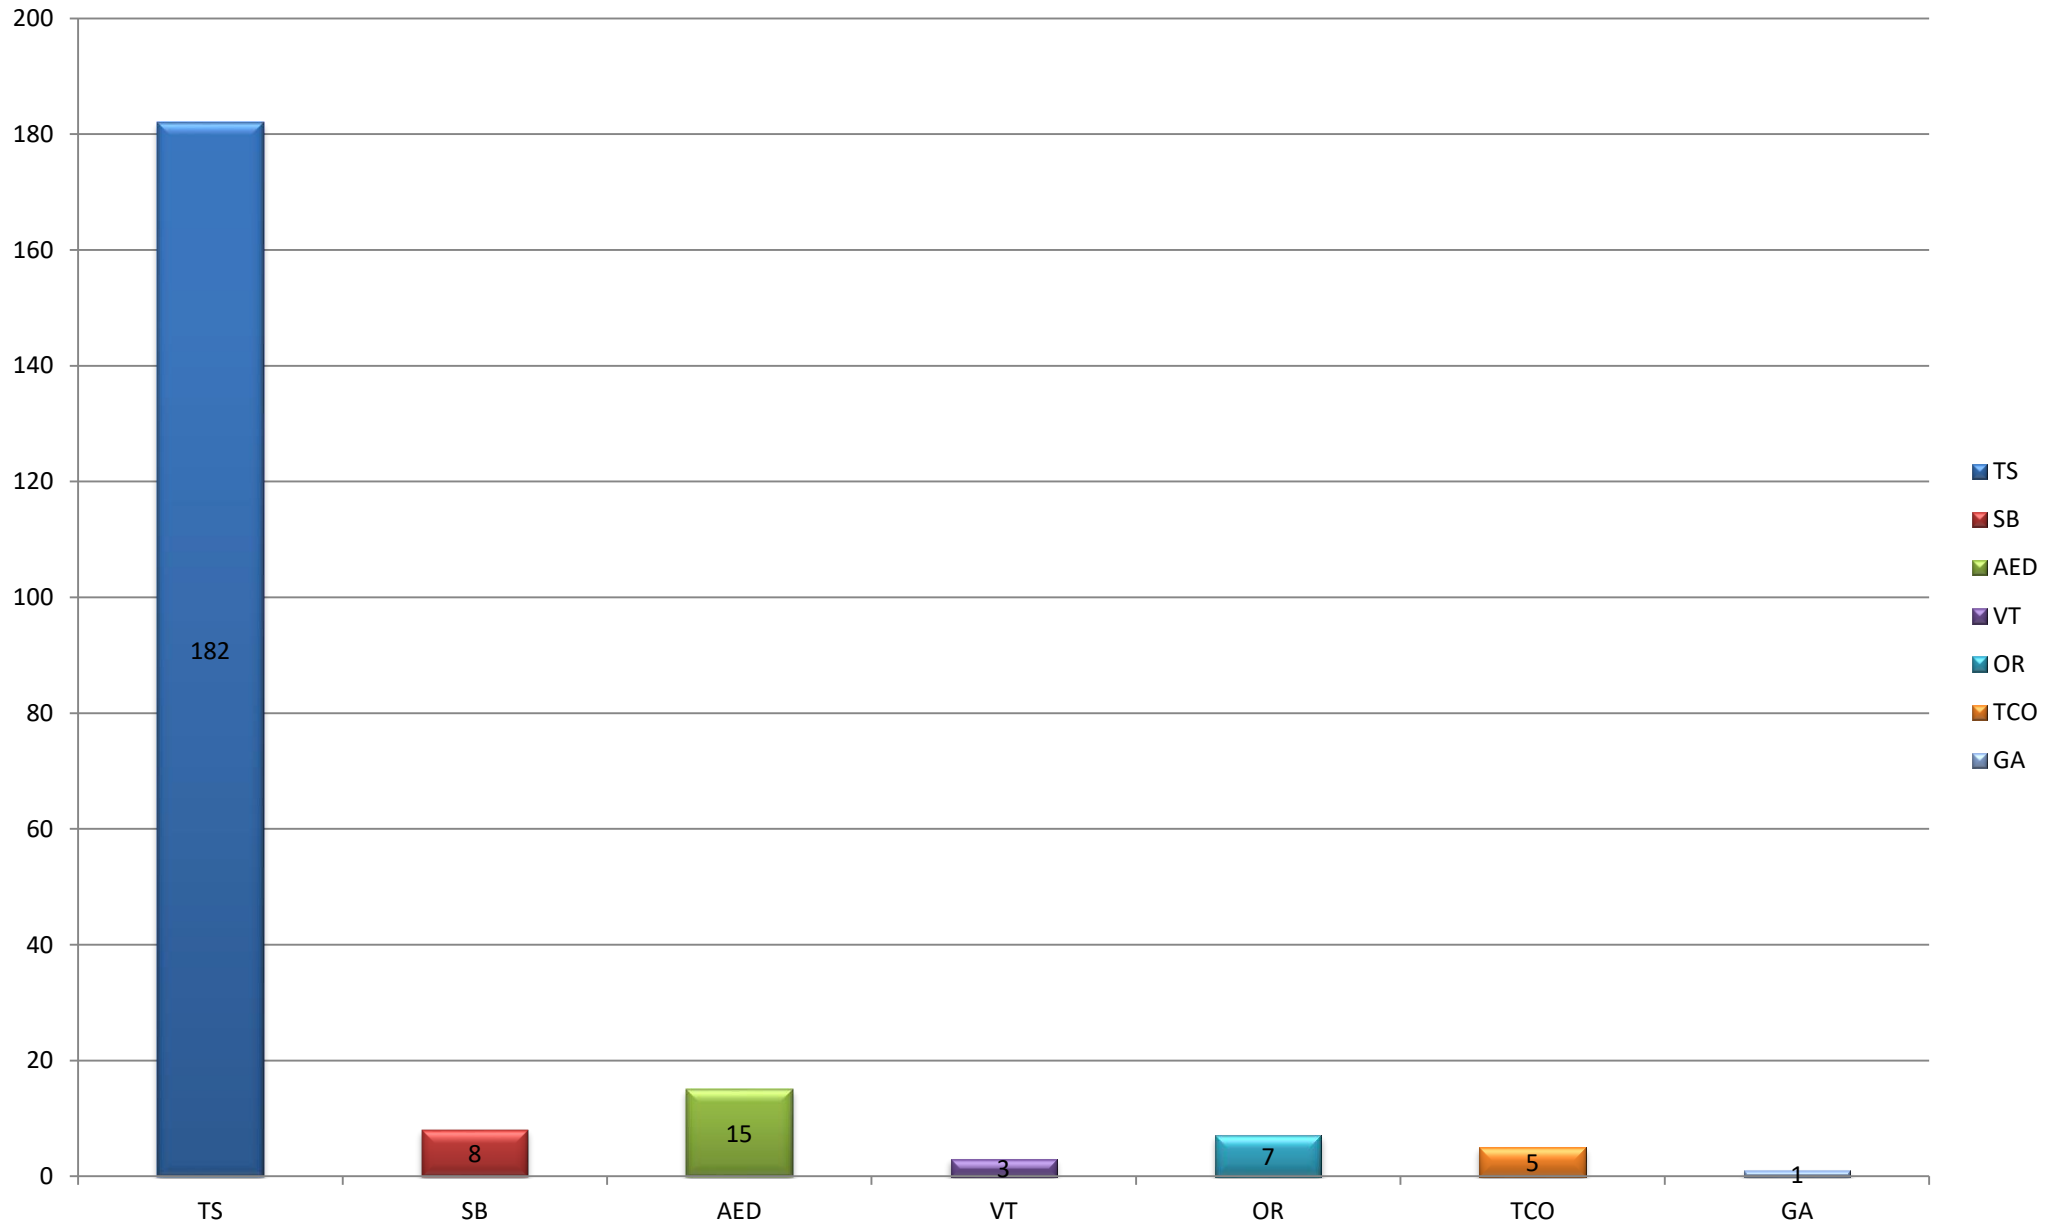

Totalen per dag

Overzicht uitrukken brandweer Neder-Betuwe - Alle groepen 2016

Totalen per maand

Overzicht uitrukken brandweer Neder-Betuwe - Alle groepen 2016

Totalen per type

Overzicht uitrukken brandweer Neder-Betuwe - Alle groepen 2016

Totalen per soort

Overzicht uitrukken brandweer Neder-Betuwe - Alle groepen 2016

Totalen per prio

Overzicht uitrukken brandweer Neder-Betuwe - Alle groepen 2016

Totalen per eenheid

Totalen op snelweg A15