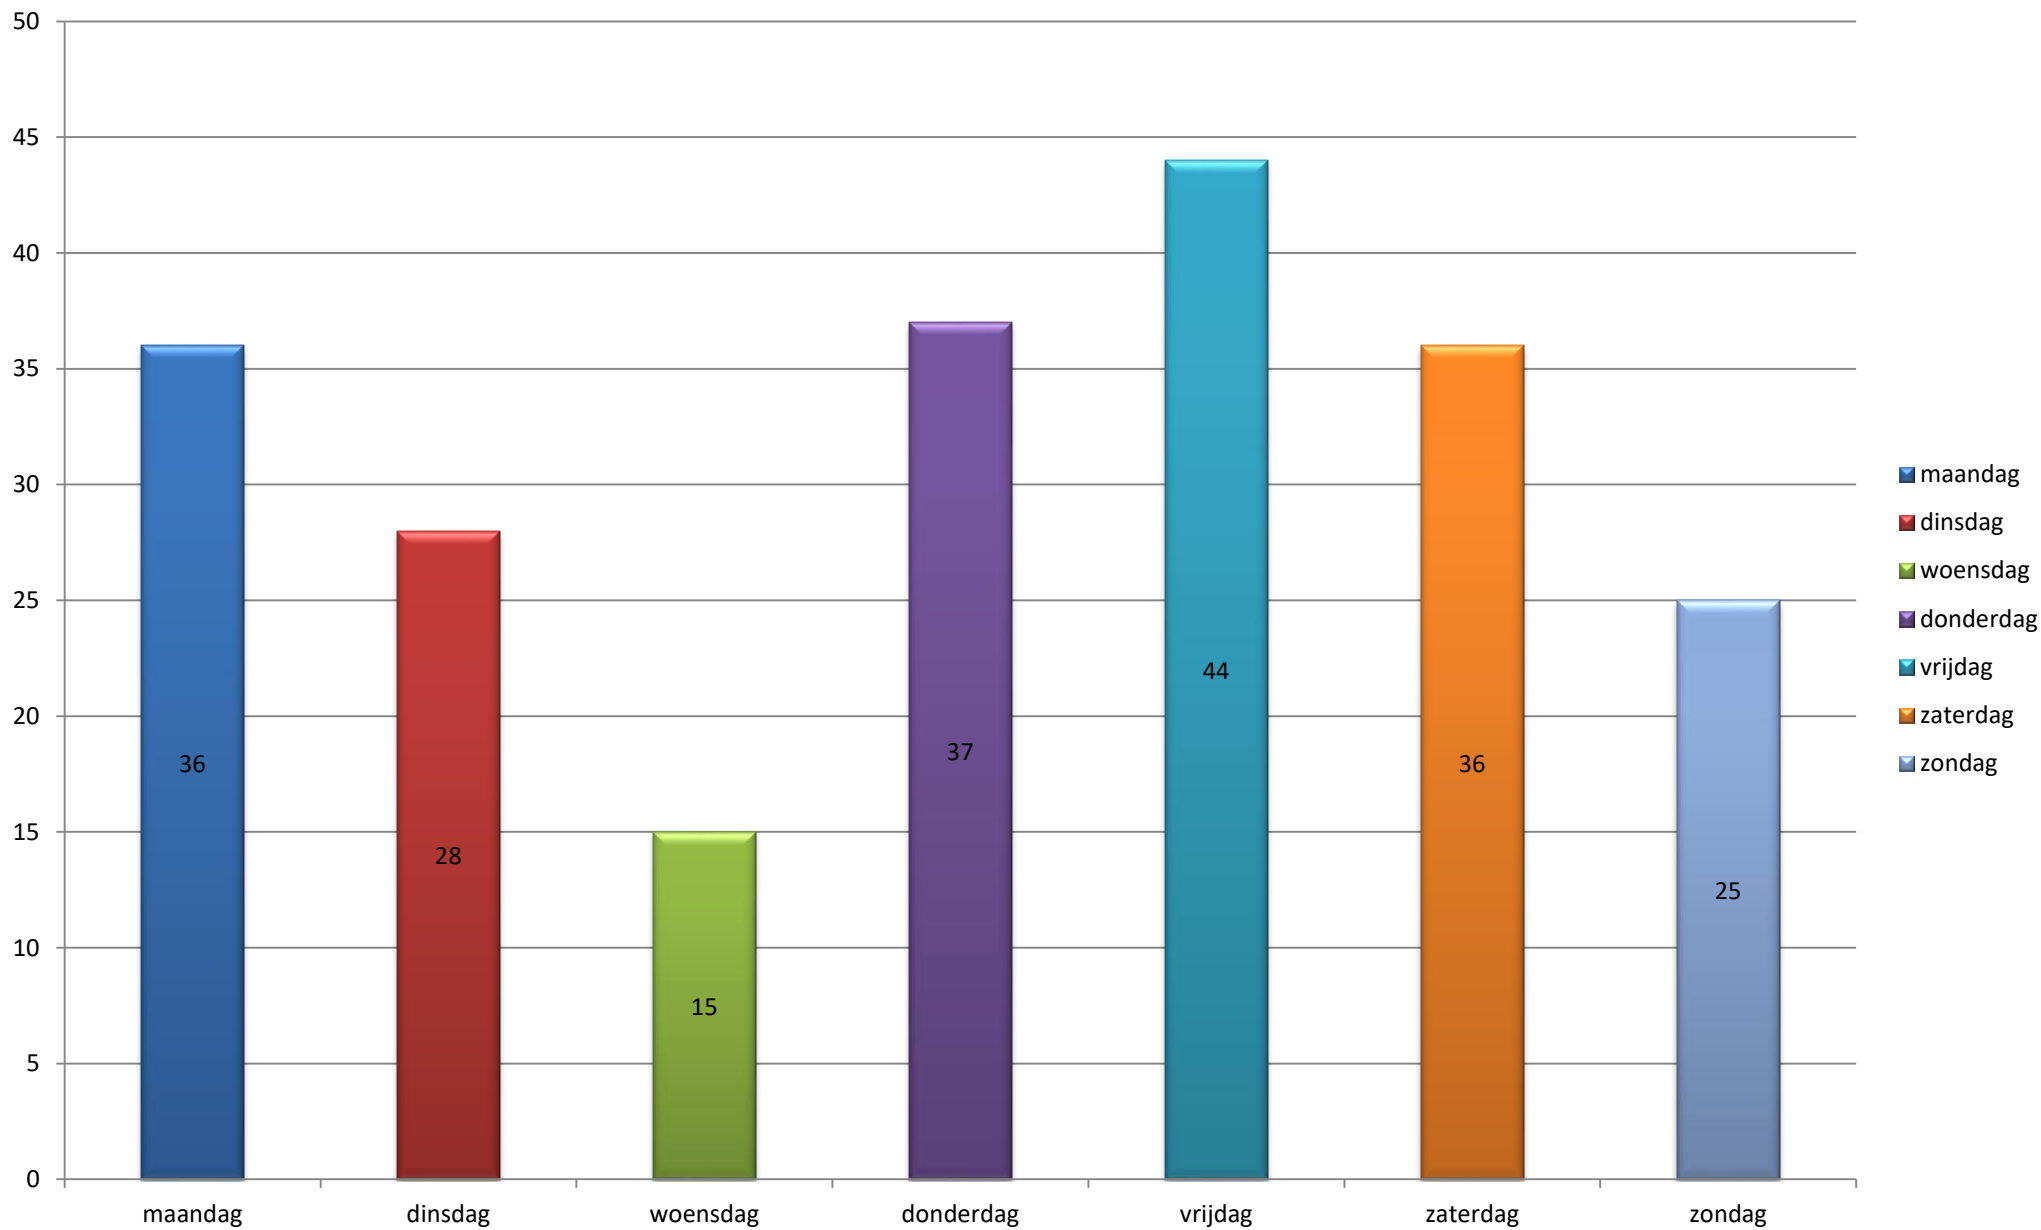

Overzicht uitrukken brandweer Neder-Betuwe - Alle groepen 2016

Totalen per dag