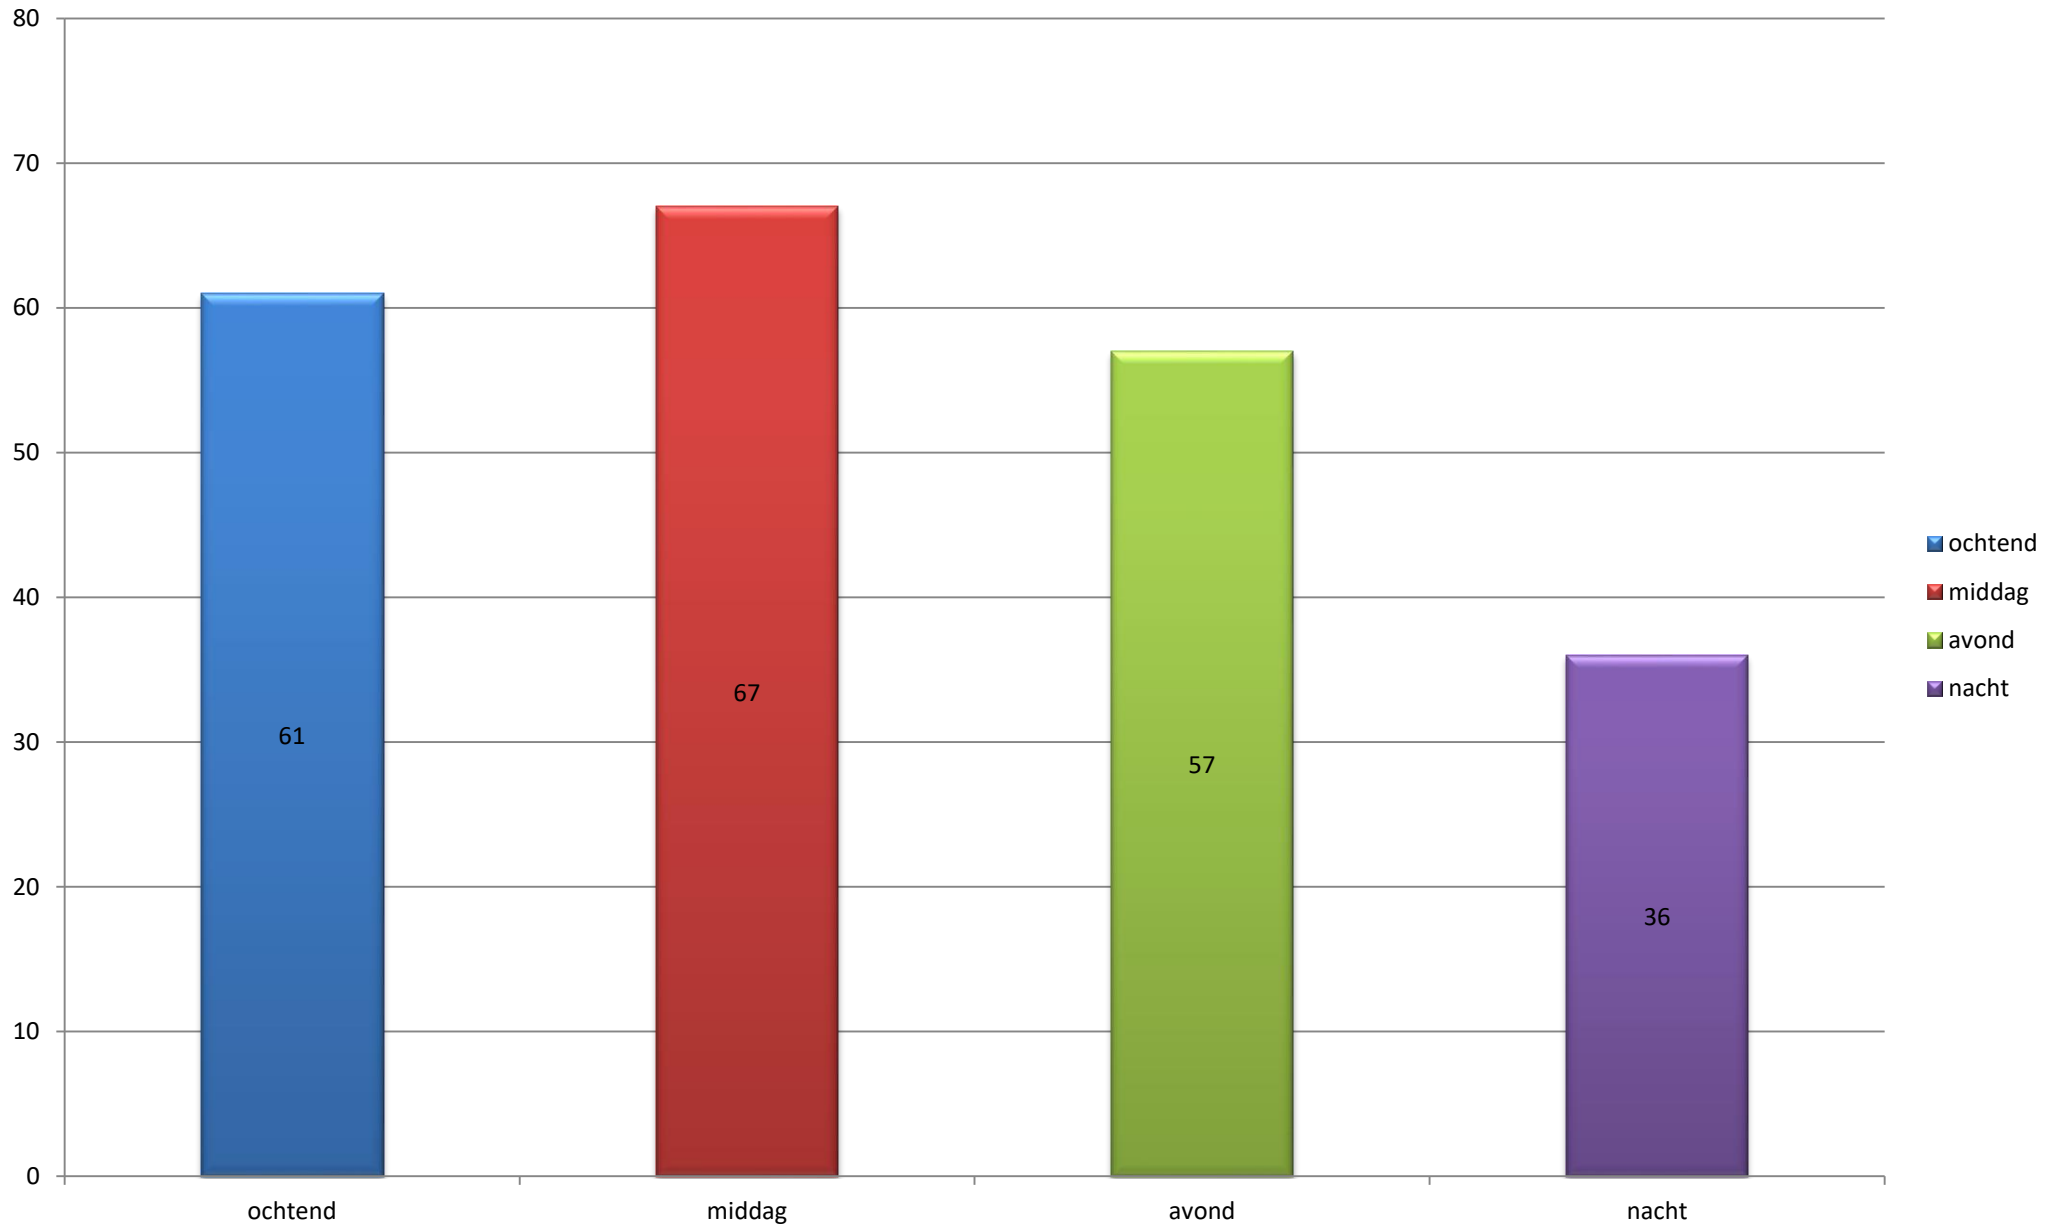

Overzicht uitrukken brandweer Neder-Betuwe - Alle groepen 2016

Totalen per groep

Overzicht uitrukken brandweer Neder-Betuwe - Alle groepen 2016

Totalen per dagdeel

Overzicht uitrukken brandweer Neder-Betuwe - Alle groepen 2016