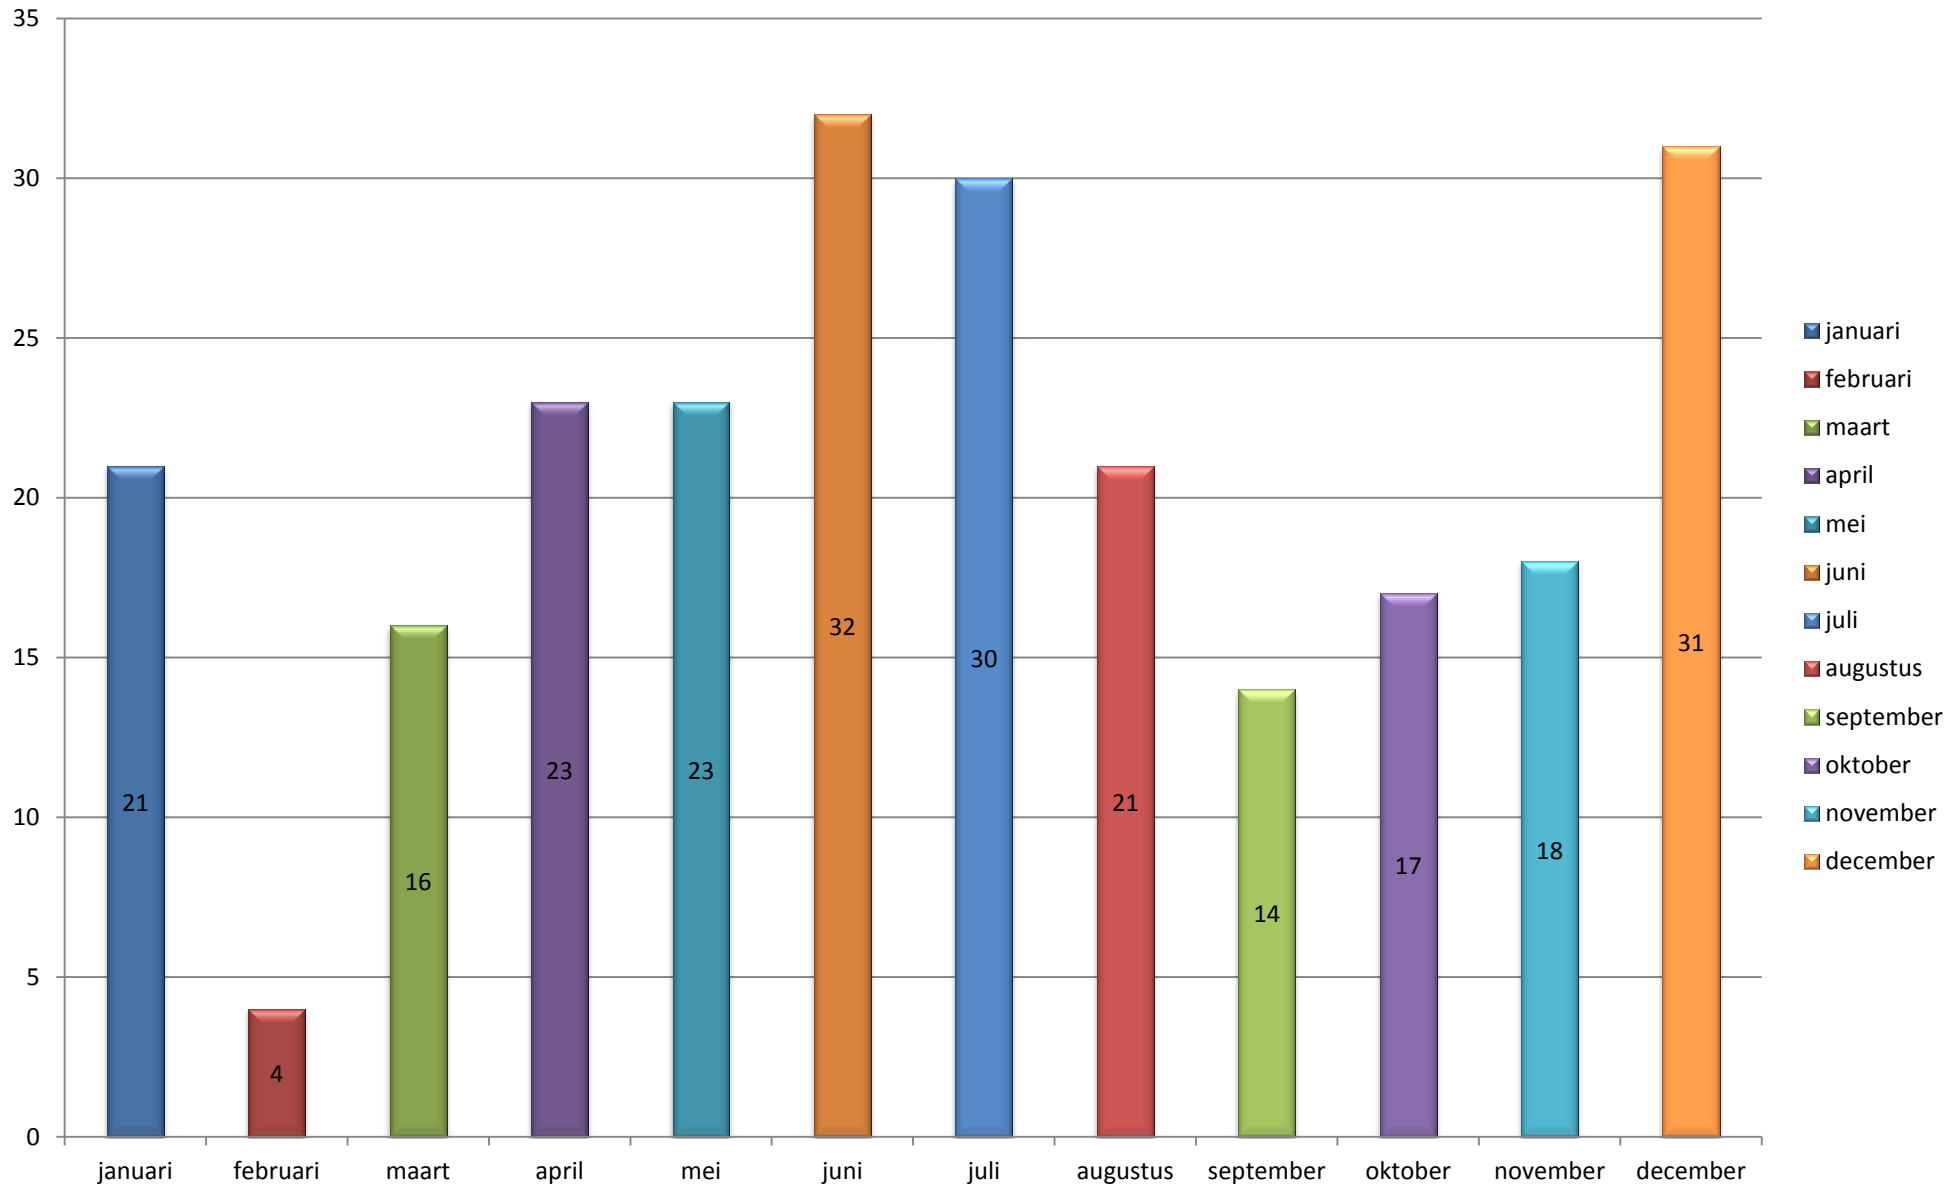

*Overzicht uitrukken brandweer Neder-Betuwe - Alle groepen 2015*

**Totalen per groep**

*Overzicht uitrukken brandweer Neder-Betuwe - Alle groepen 2015*

**Totalen per dagdeel**

*Overzicht uitrukken brandweer Neder-Betuwe - Alle groepen 2015*

**Totalen per dag**

Overzicht uitrukken brandweer Neder-Betuwe - Alle groepen 2015

**Totalen per maand**

*Overzicht uitrukken brandweer Neder-Betuwe - Alle groepen 2015*

**Totalen per type**

### Totalen op snelweg A15