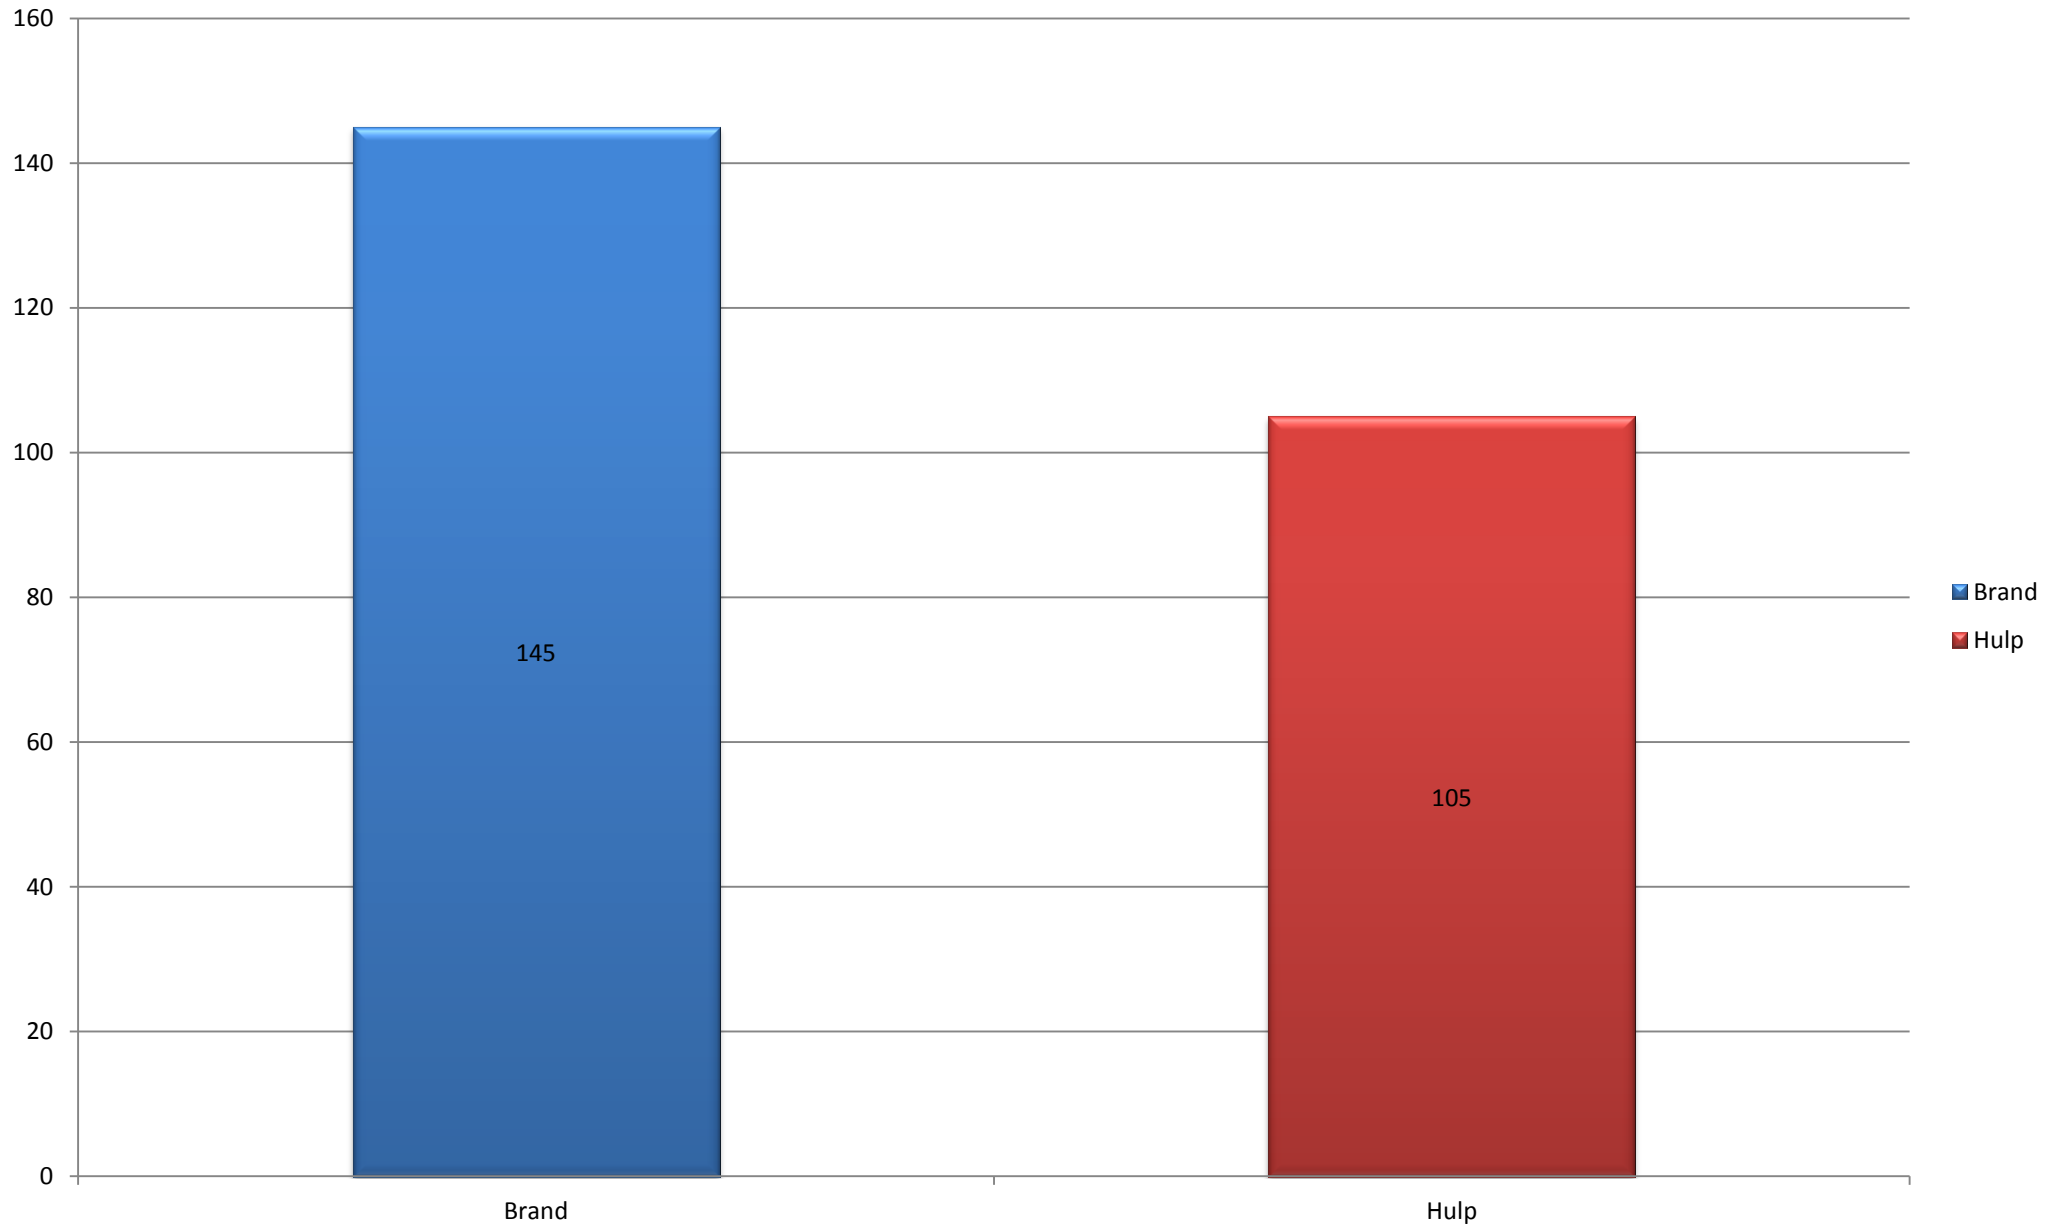

**Totalen per dag**

Overzicht uitrukken brandweer Neder-Betuwe - Alle groepen 2015

**Totalen per maand**

*Overzicht uitrukken brandweer Neder-Betuwe - Alle groepen 2015*

**Totalen per type**

# Overzicht uitrukken brandweer Neder-Betuwe - Alle groepen 2015