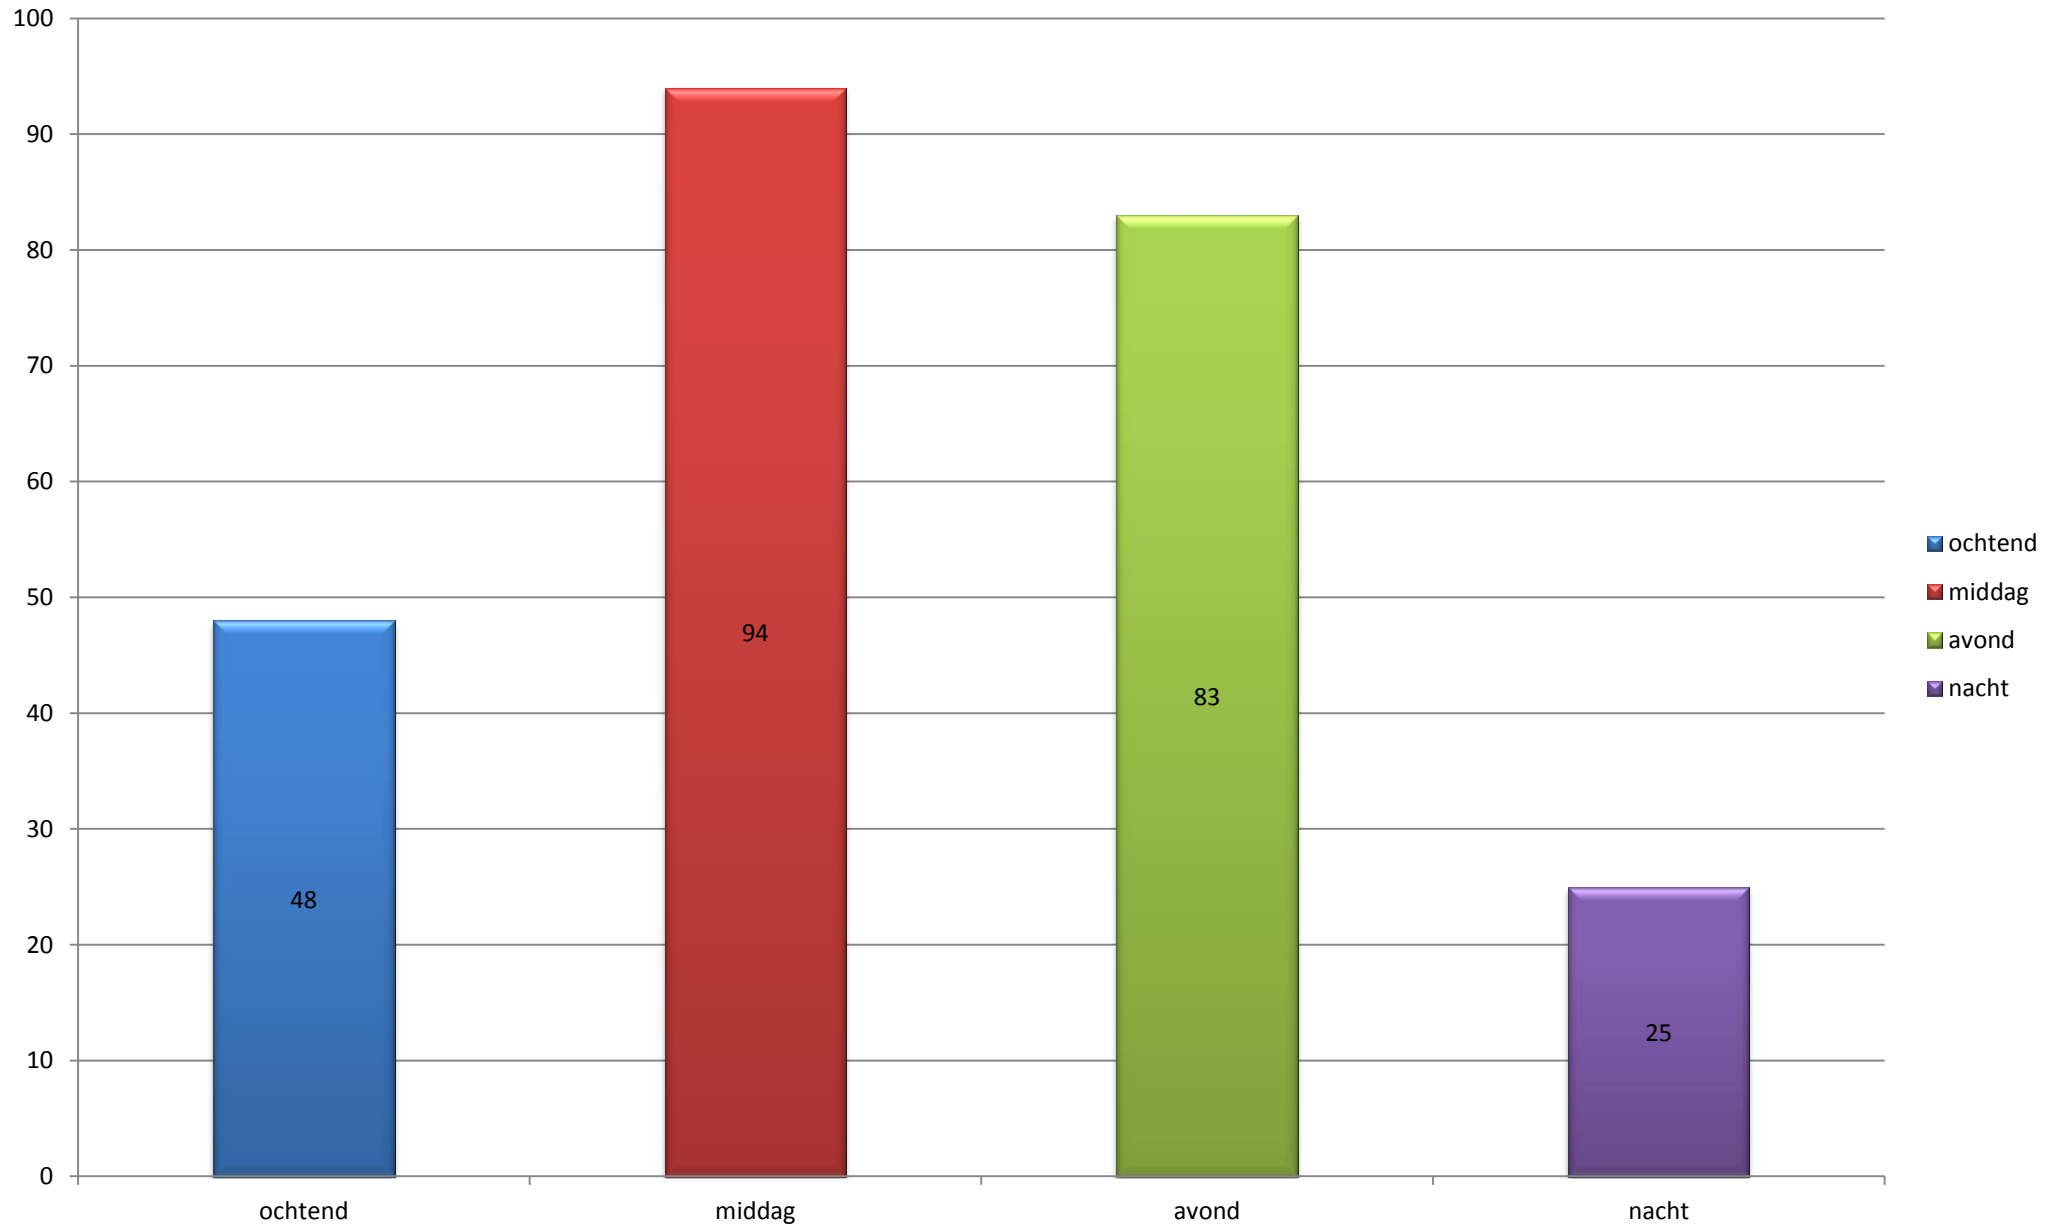

*Overzicht uitrukken brandweer Neder-Betuwe - Alle groepen 2015*

**Totalen per groep**

*Overzicht uitrukken brandweer Neder-Betuwe - Alle groepen 2015*

**Totalen per dagdeel**

*Overzicht uitrukken brandweer Neder-Betuwe - Alle groepen 2015*

**Totalen per dag**

Overzicht uitrukken brandweer Neder-Betuwe - Alle groepen 2015

**Totalen per maand**

*Overzicht uitrukken brandweer Neder-Betuwe - Alle groepen 2015*

**Totalen per type**

### Totalen op snelweg A15