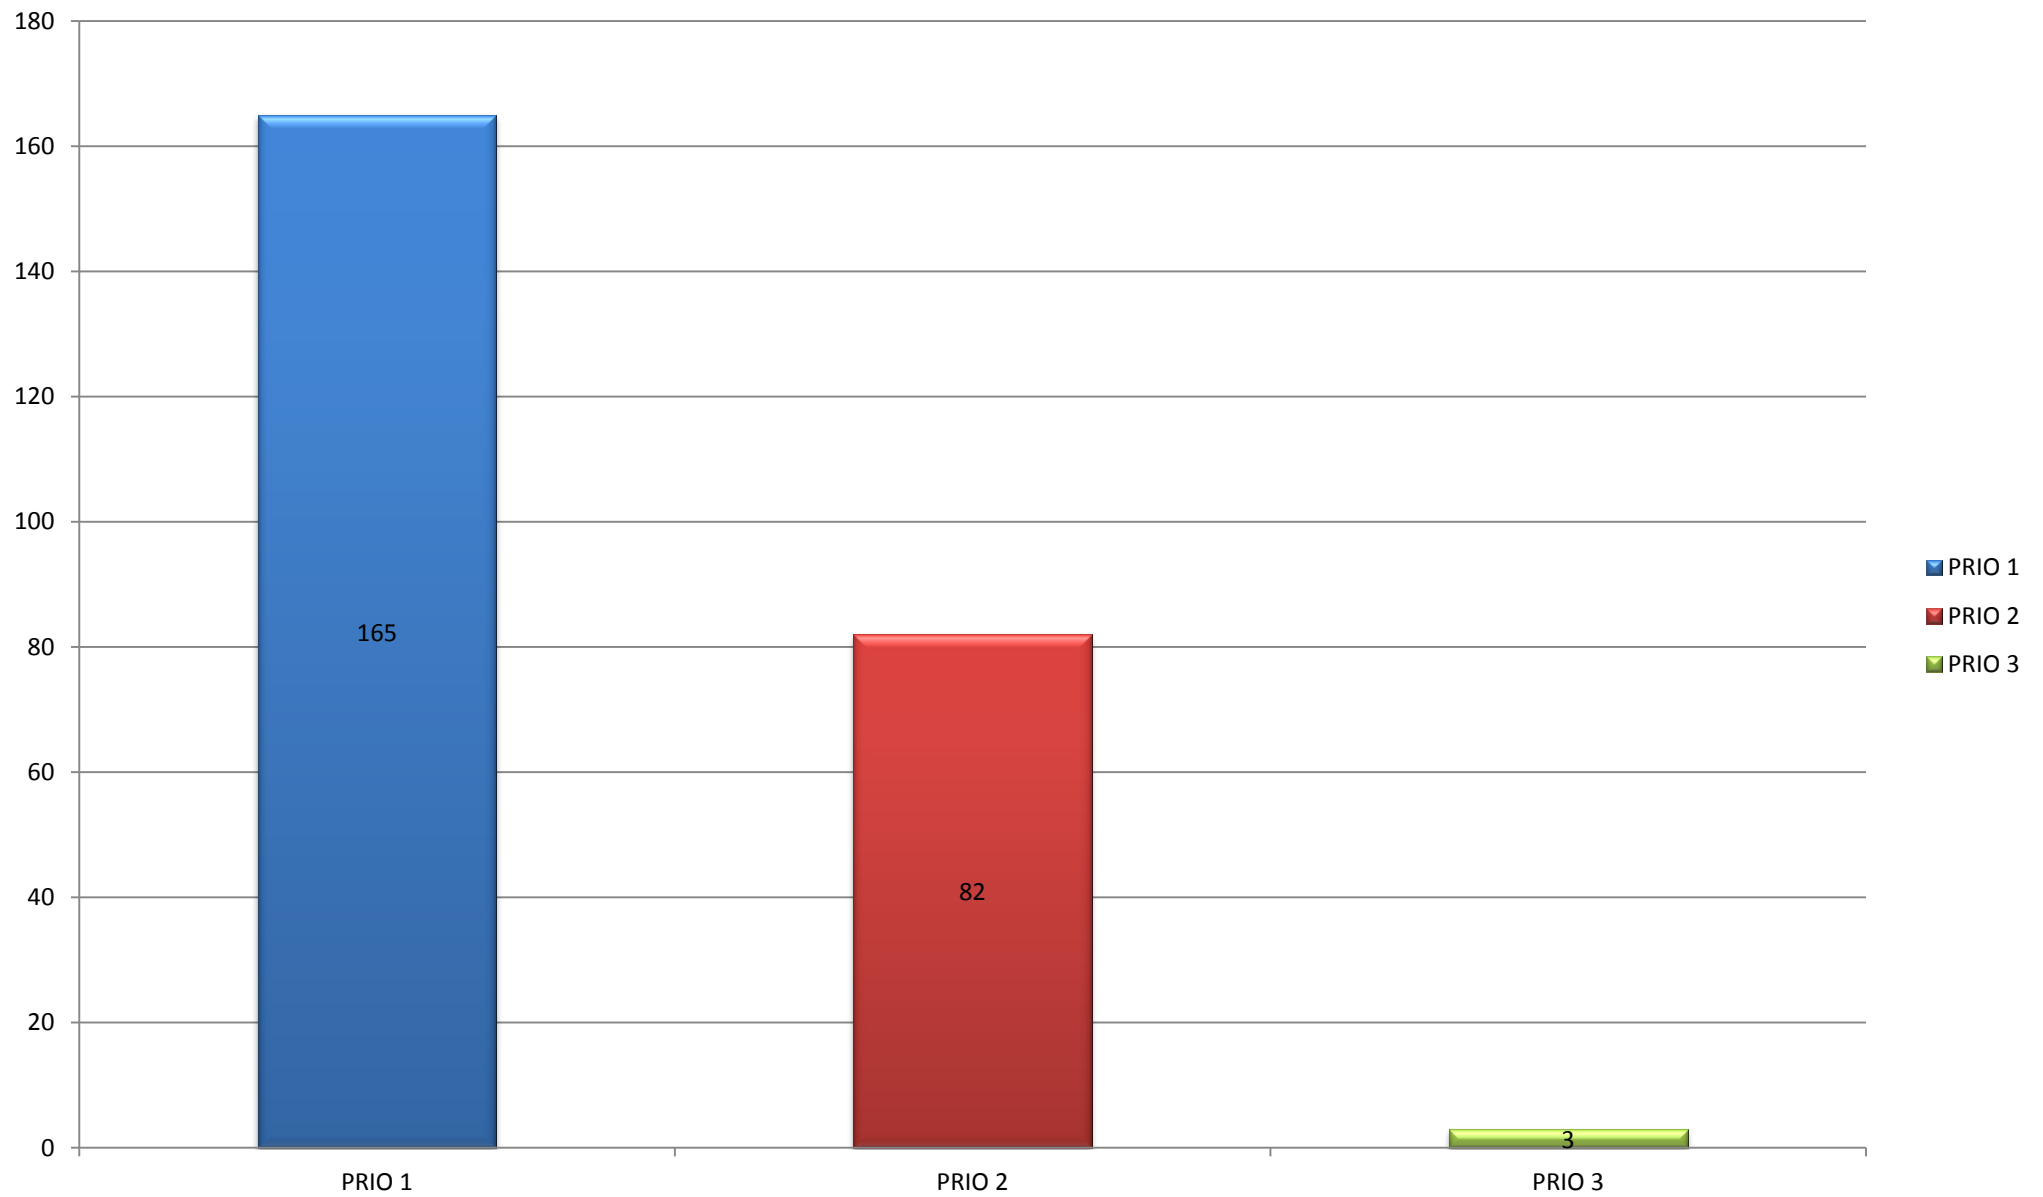

Overzicht uitrukken brandweer Neder-Betuwe - Alle groepen 2015

Totalen per prio