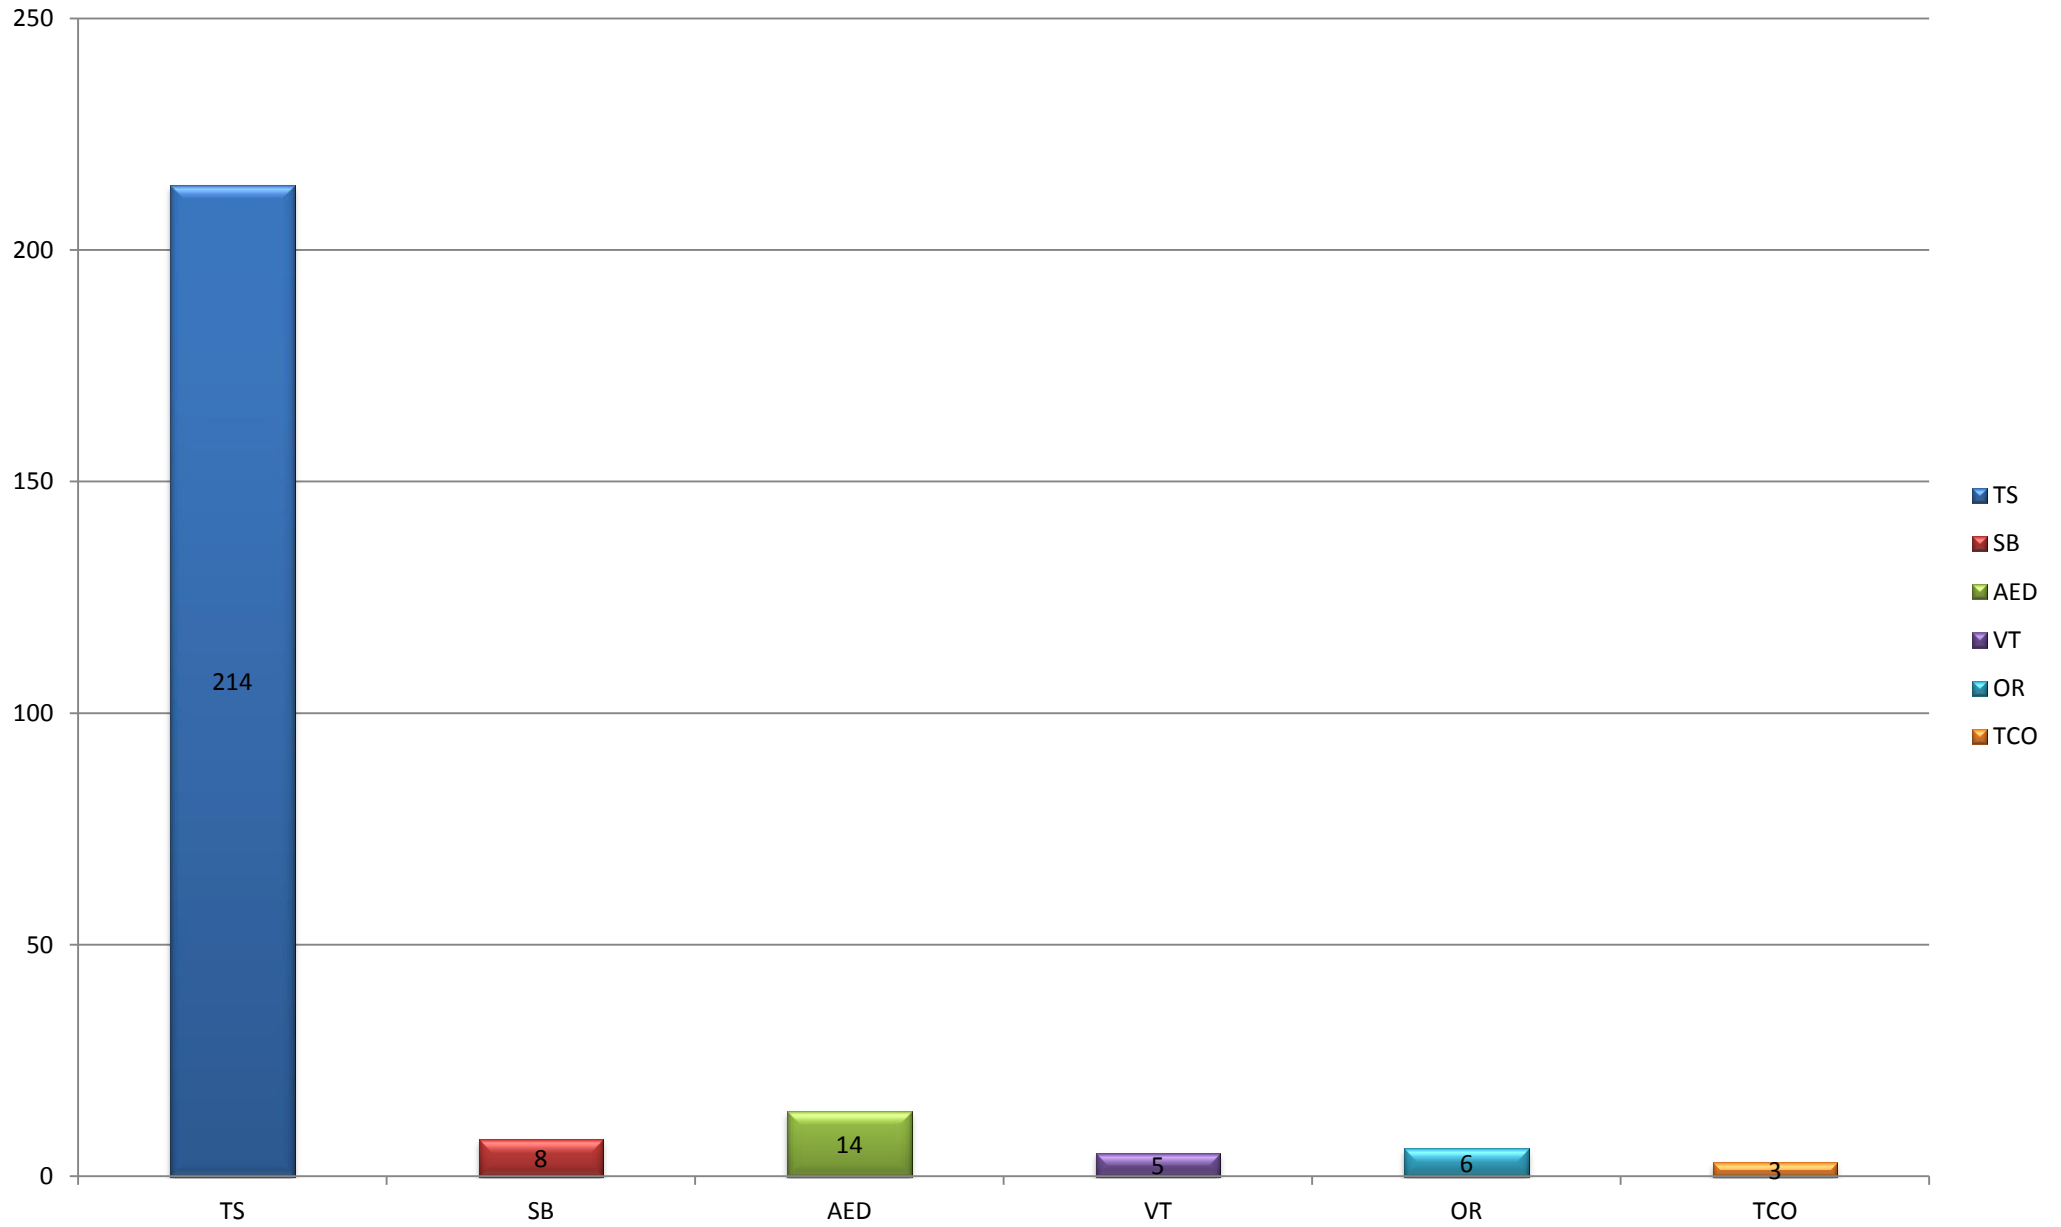

# Overzicht uitrukken brandweer Neder-Betuwe - Alle groepen 2015

## Totalen per soort

*Overzicht uitrukken brandweer Neder-Betuwe - Alle groepen 2015*

**Totalen per prio**

*Overzicht uitrukken brandweer Neder-Betuwe - Alle groepen 2015*

**Totalen per eenheid**

### Totalen op snelweg A15