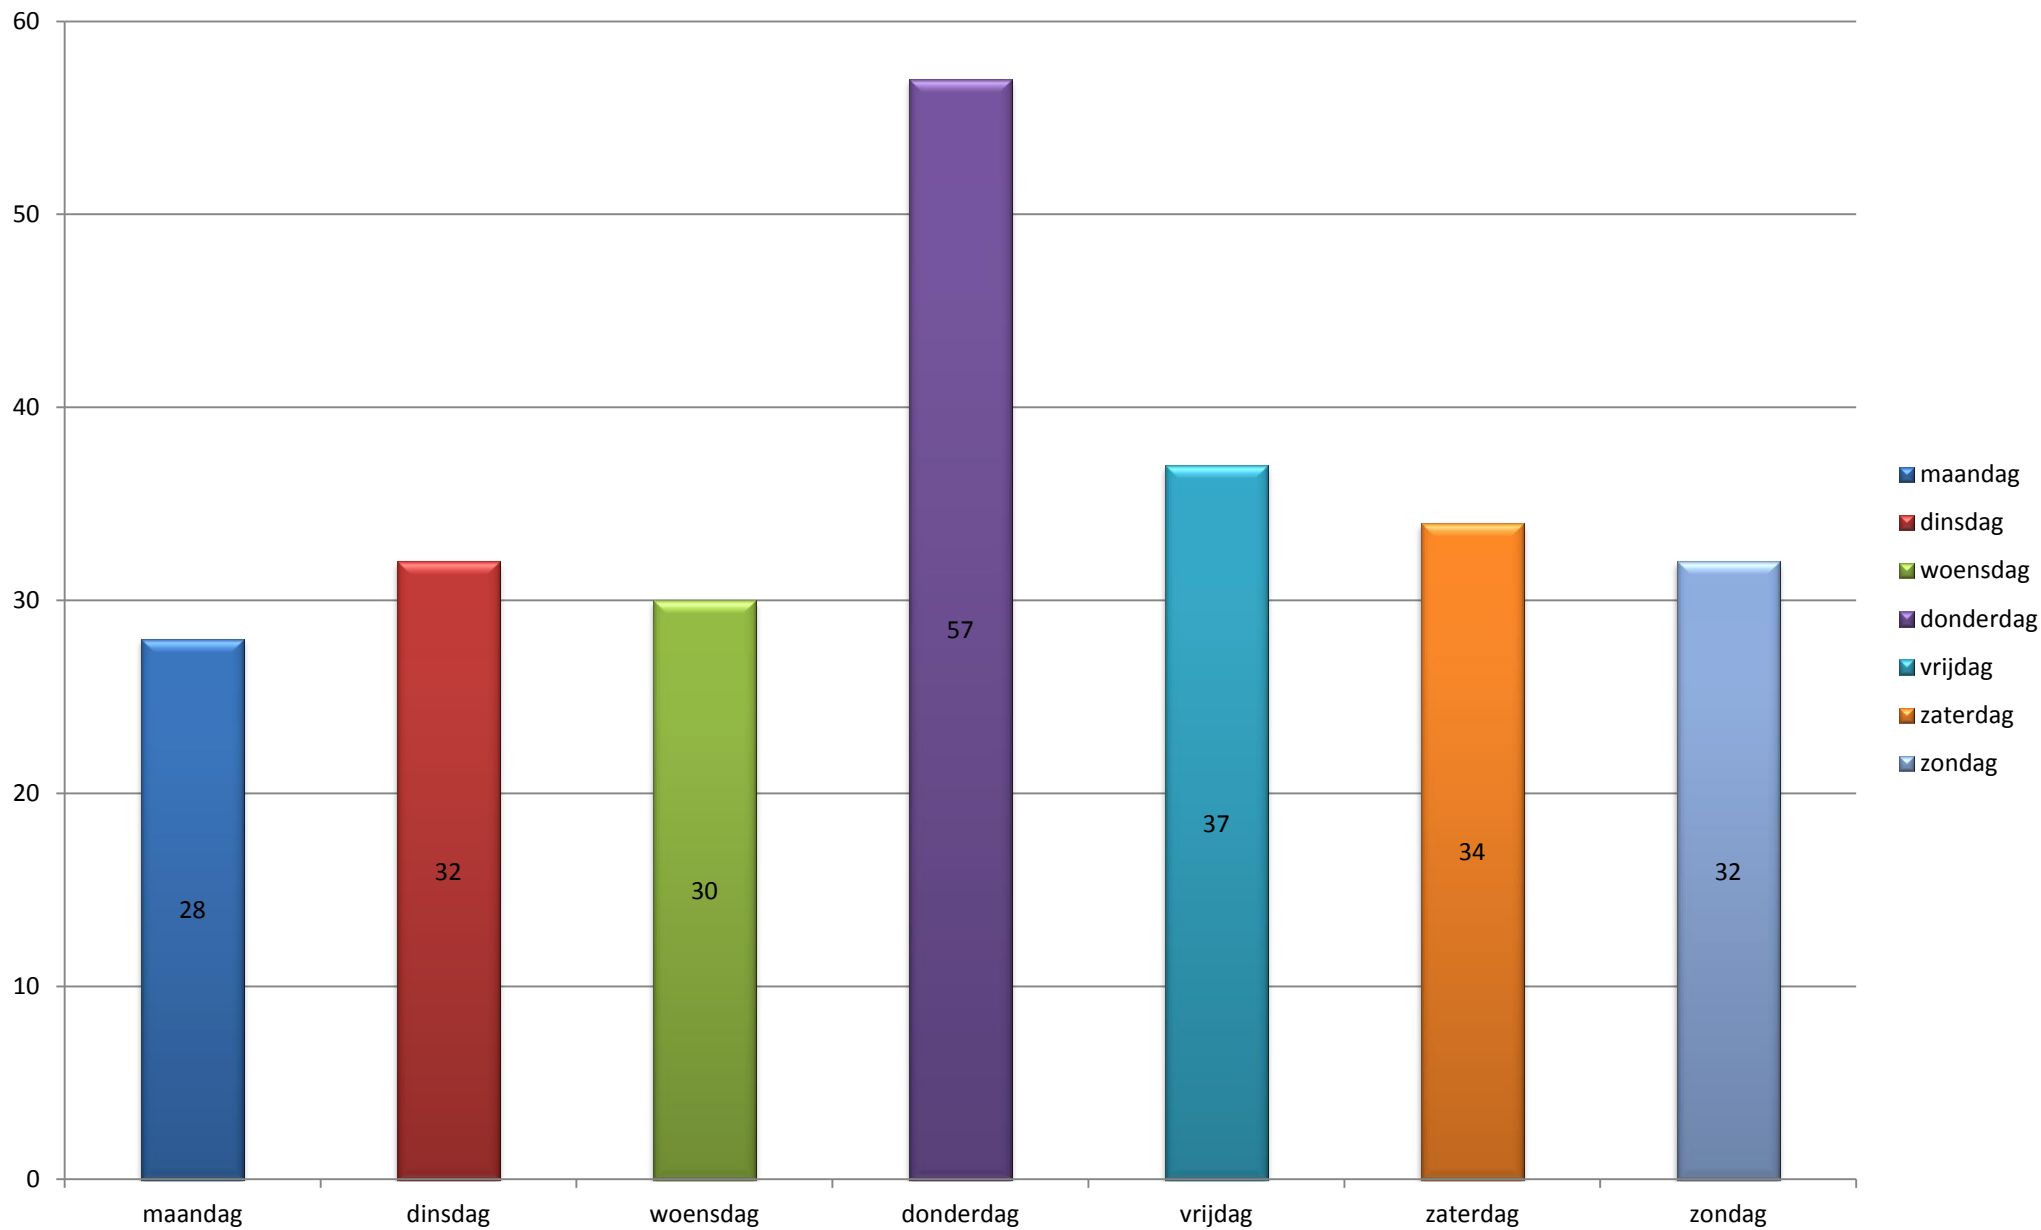

Overzicht uitrukken brandweer Neder-Betuwe - Alle groepen 2015

Totalen per dag