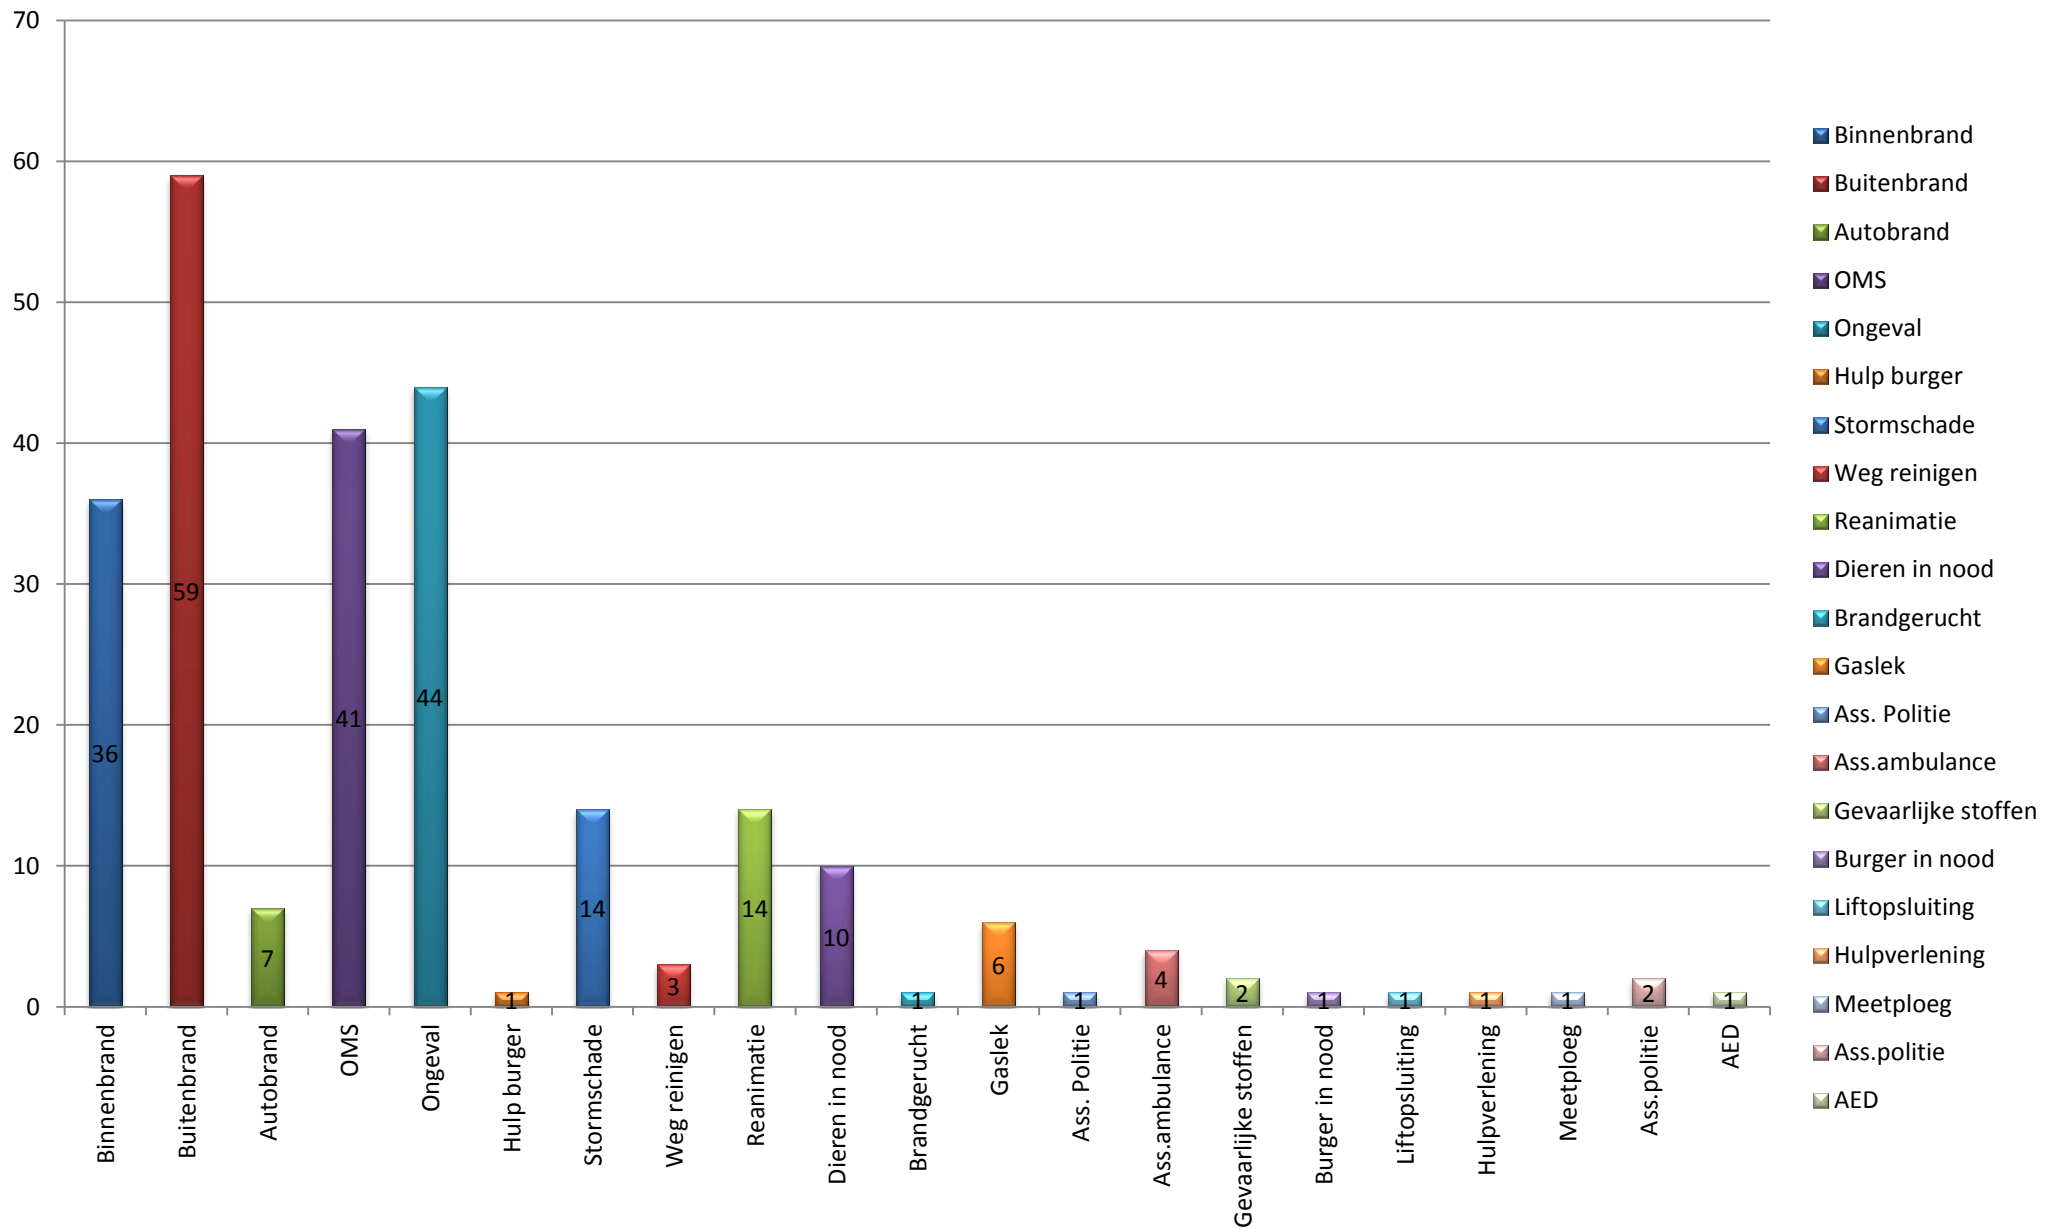

Overzicht uitrukken brandweer Neder-Betuwe - Alle groepen 2015

Totalen per soort