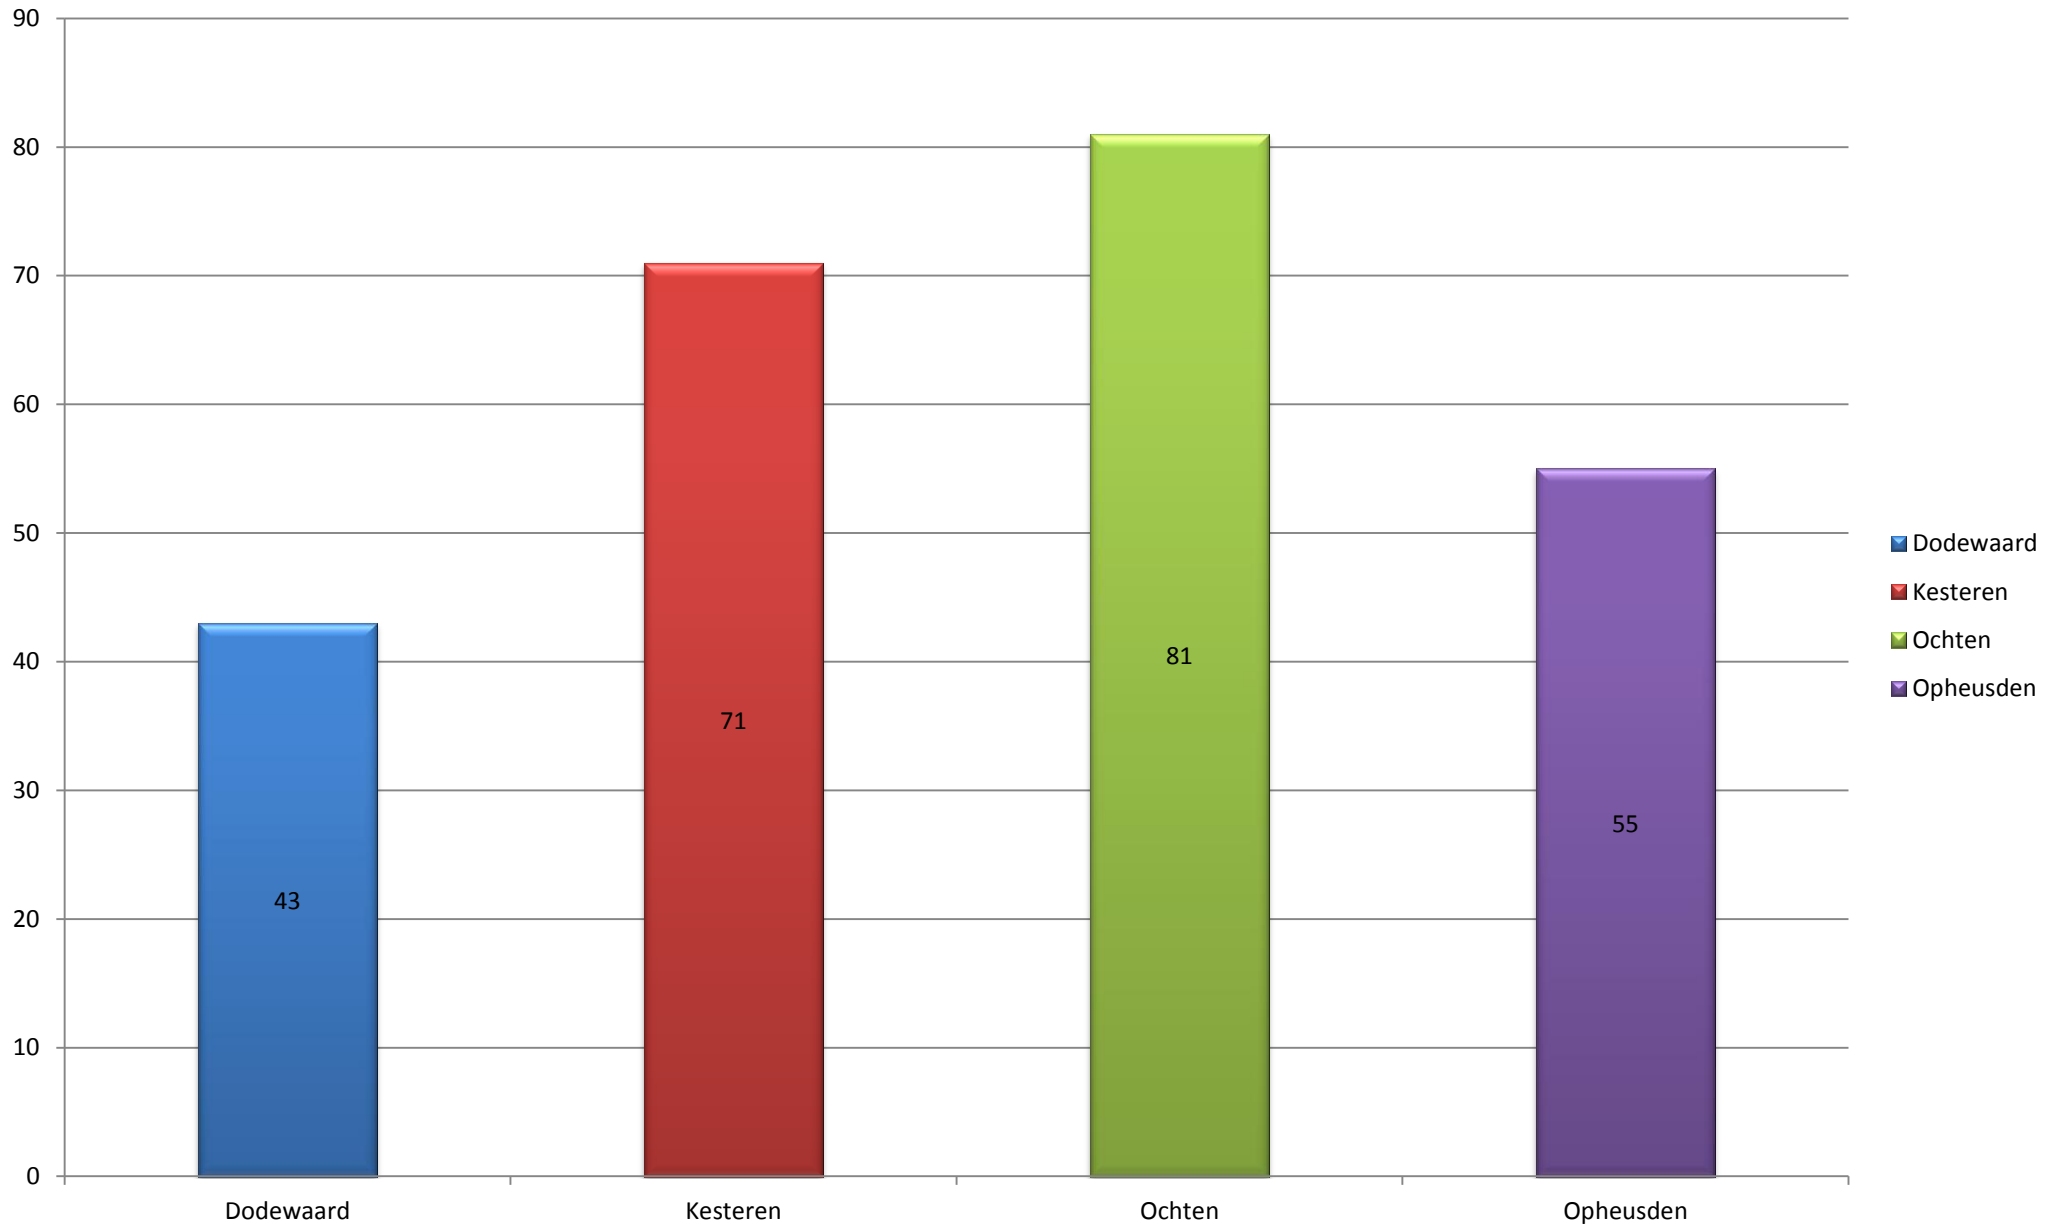

*Overzicht uitrukken brandweer Neder-Betuwe - Alle groepen 2015*

**Totalen per groep**

*Overzicht uitrukken brandweer Neder-Betuwe - Alle groepen 2015*

**Totalen per dagdeel**

*Overzicht uitrukken brandweer Neder-Betuwe - Alle groepen 2015*

**Totalen per dag**

Overzicht uitrukken brandweer Neder-Betuwe - Alle groepen 2015

**Totalen per maand**

*Overzicht uitrukken brandweer Neder-Betuwe - Alle groepen 2015*

**Totalen per type**

### Totalen op snelweg A15