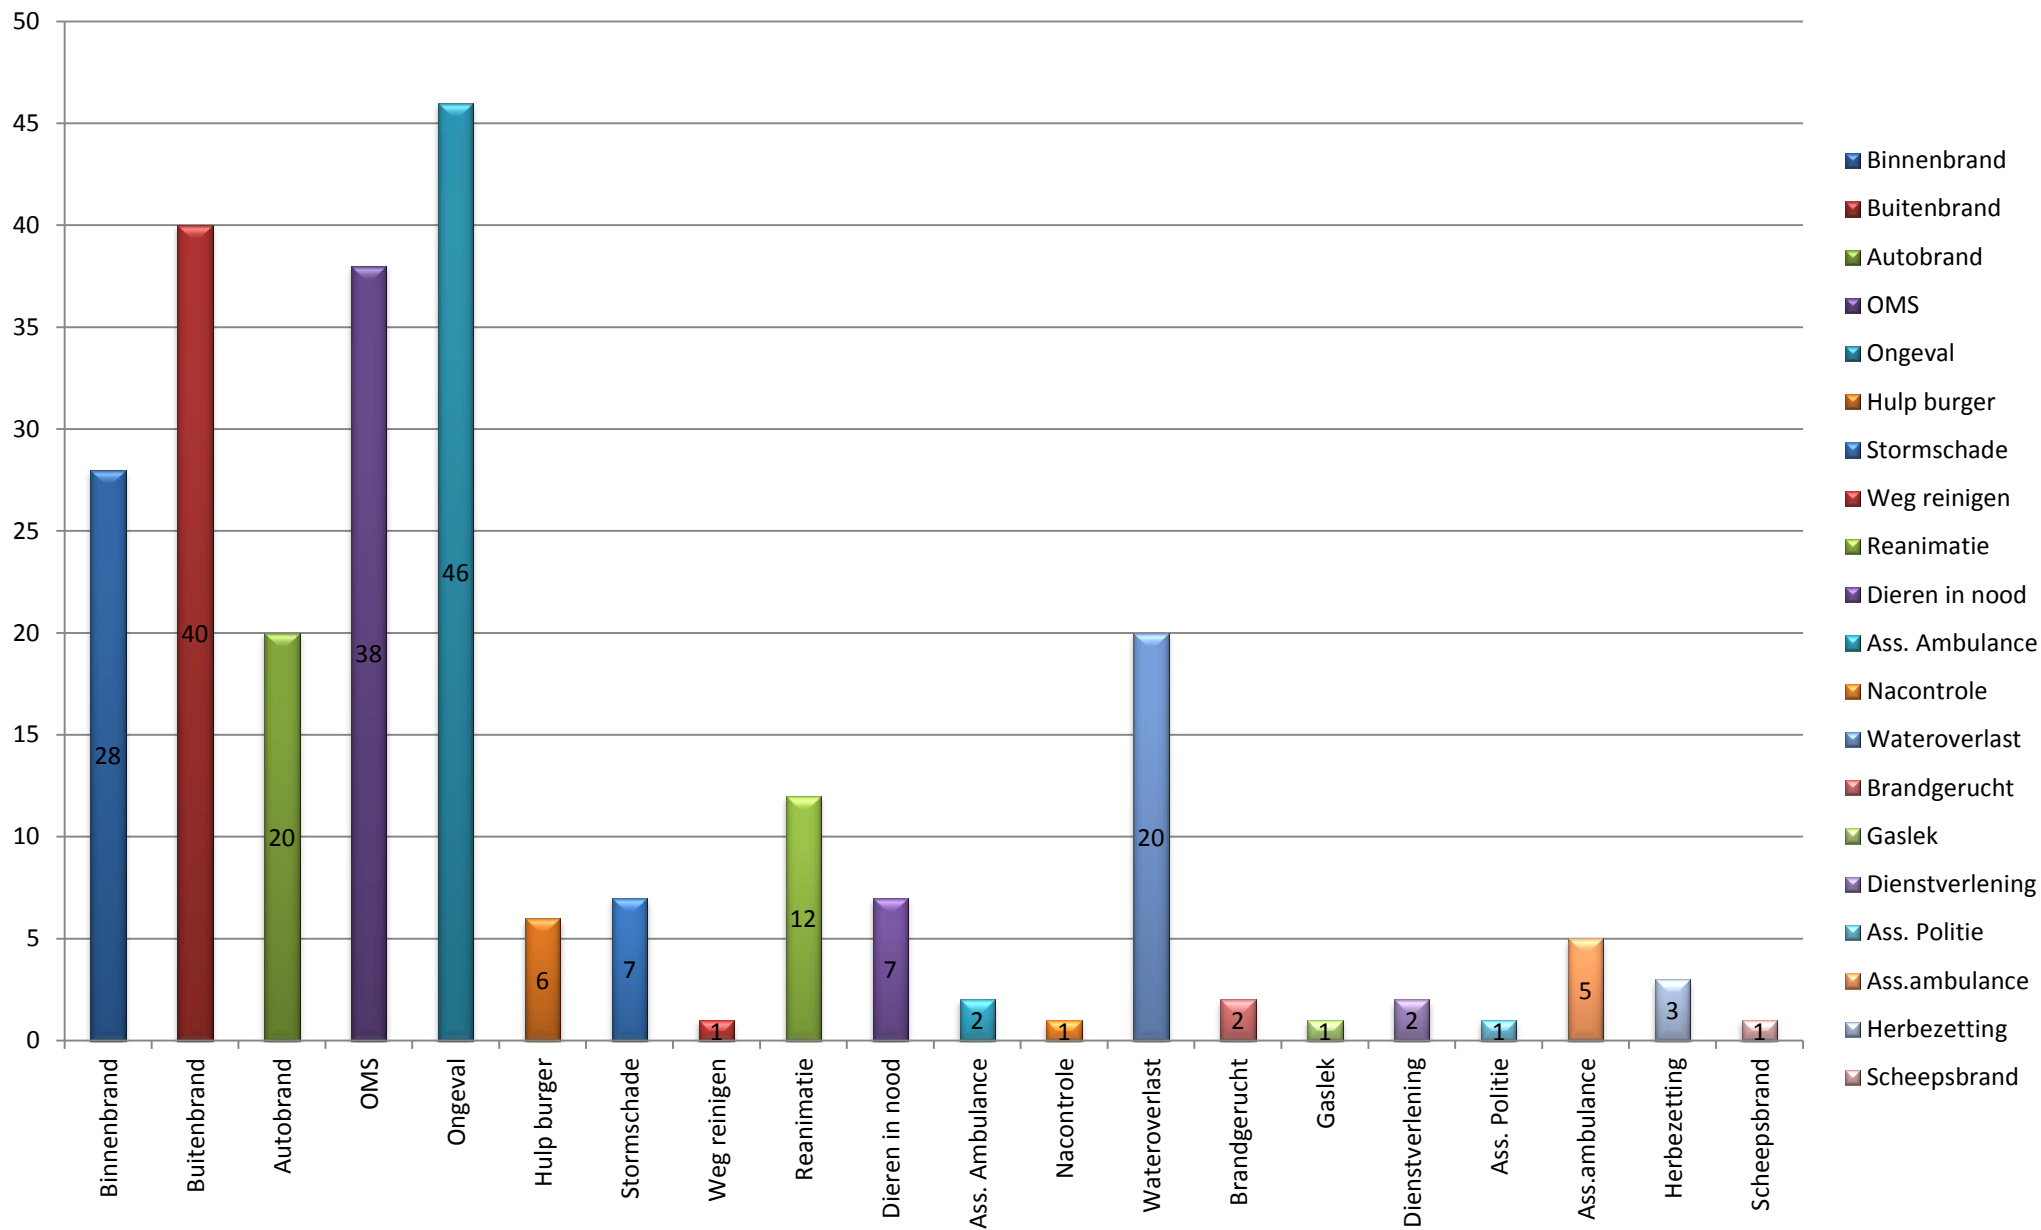

Overzicht uitrukken brandweer Neder-Betuwe - Alle groepen 2014

Totalen per groep

Overzicht uitrukken brandweer Neder-Betuwe - Alle groepen 2014

Totalen per dagdeel

Overzicht uitrukken brandweer Neder-Betuwe - Alle groepen 2014

Totalen per dag

Overzicht uitrukken brandweer Neder-Betuwe - Alle groepen 2014

Totalen per maand

Overzicht uitrukken brandweer Neder-Betuwe - Alle groepen 2014

Totalen per type

Overzicht uitrukken brandweer Neder-Betuwe - Alle groepen 2014

Totalen per soort

Overzicht uitrukken brandweer Neder-Betuwe - Alle groepen 2014

Totalen per prio

Overzicht uitrukken brandweer Neder-Betuwe - Alle groepen 2014

Totalen per eenheid

Totalen op snelweg A15