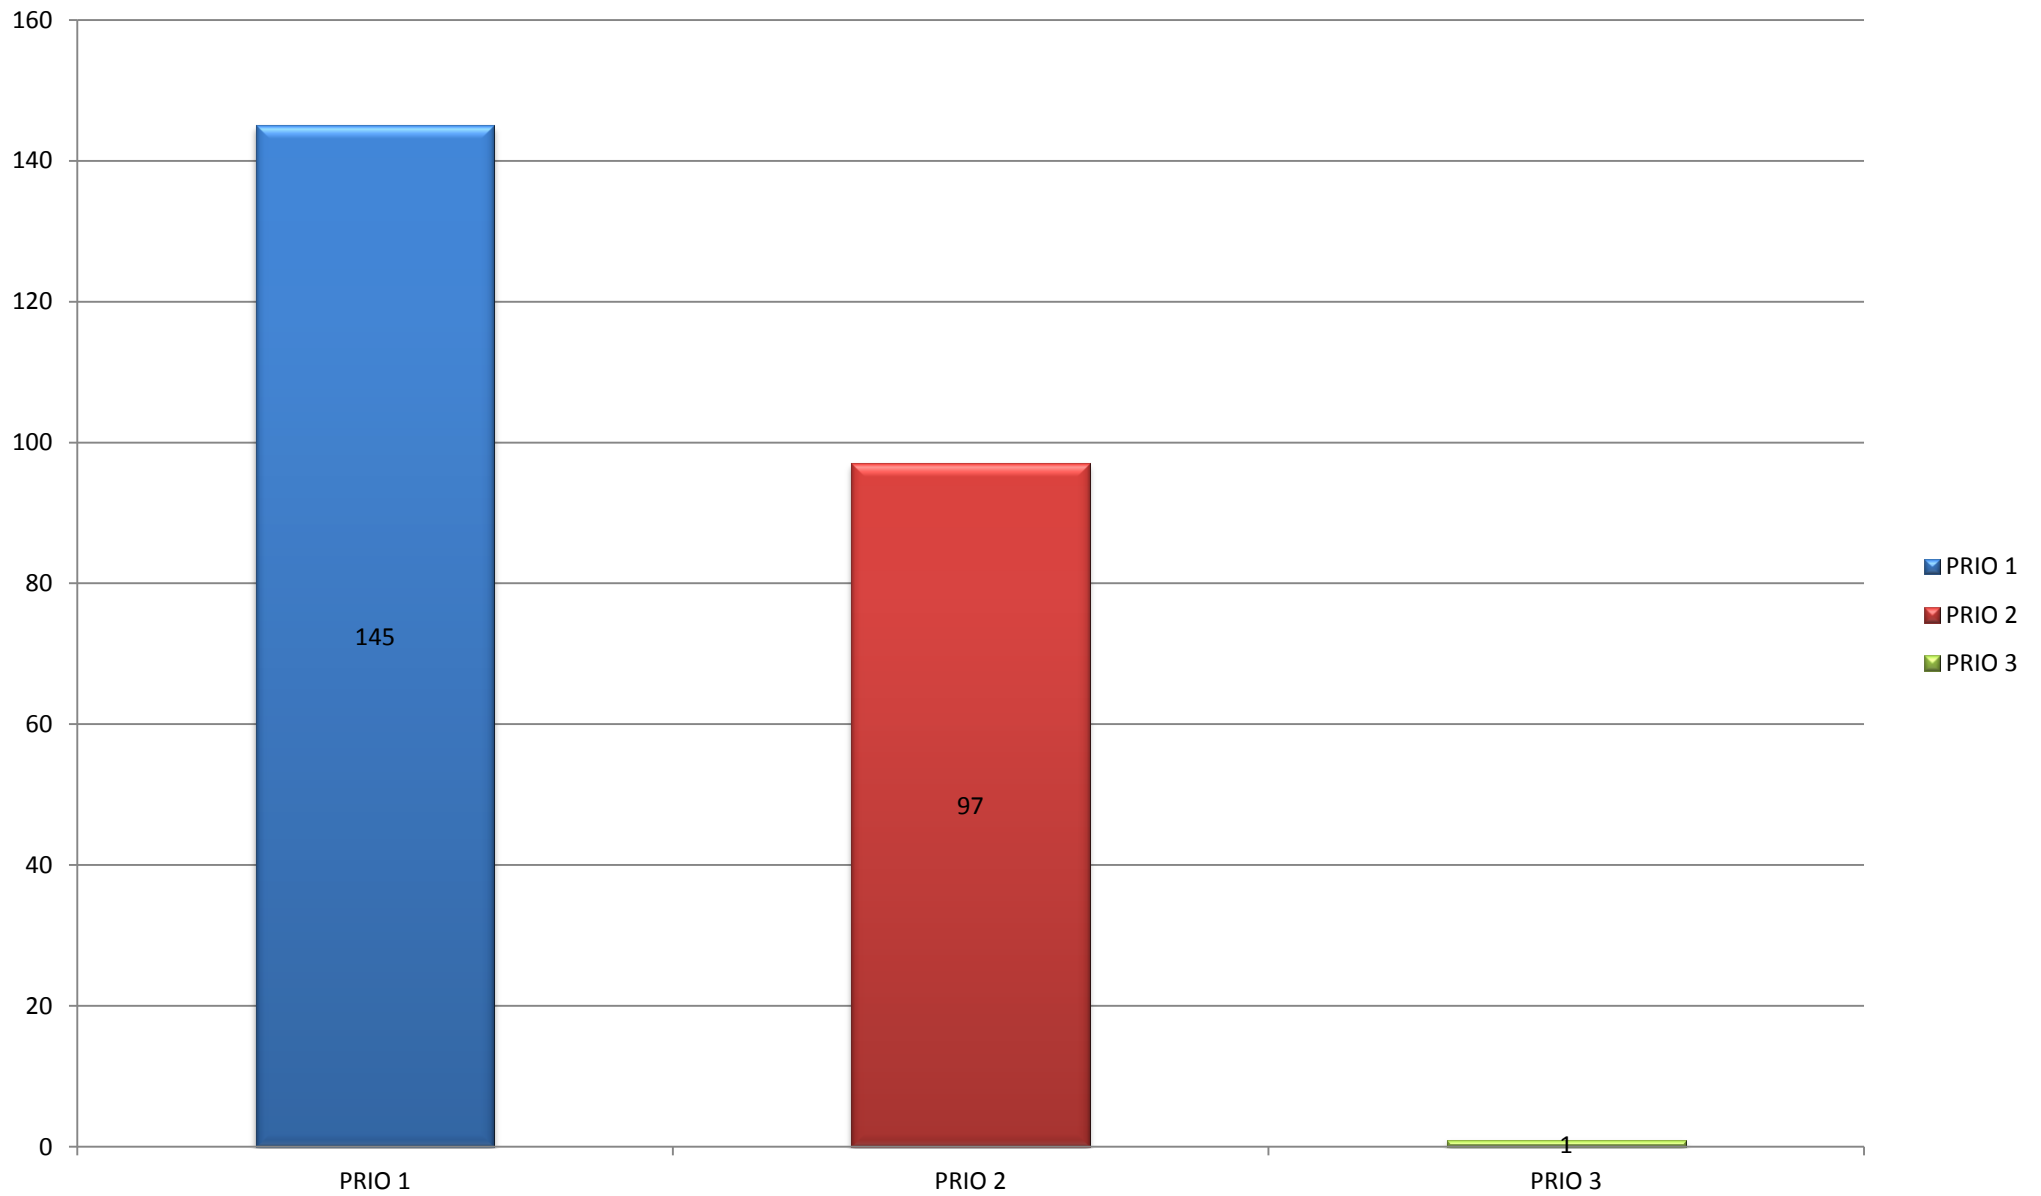

Overzicht uitrukken brandweer Neder-Betuwe - Alle groepen 2014

Totalen per prio