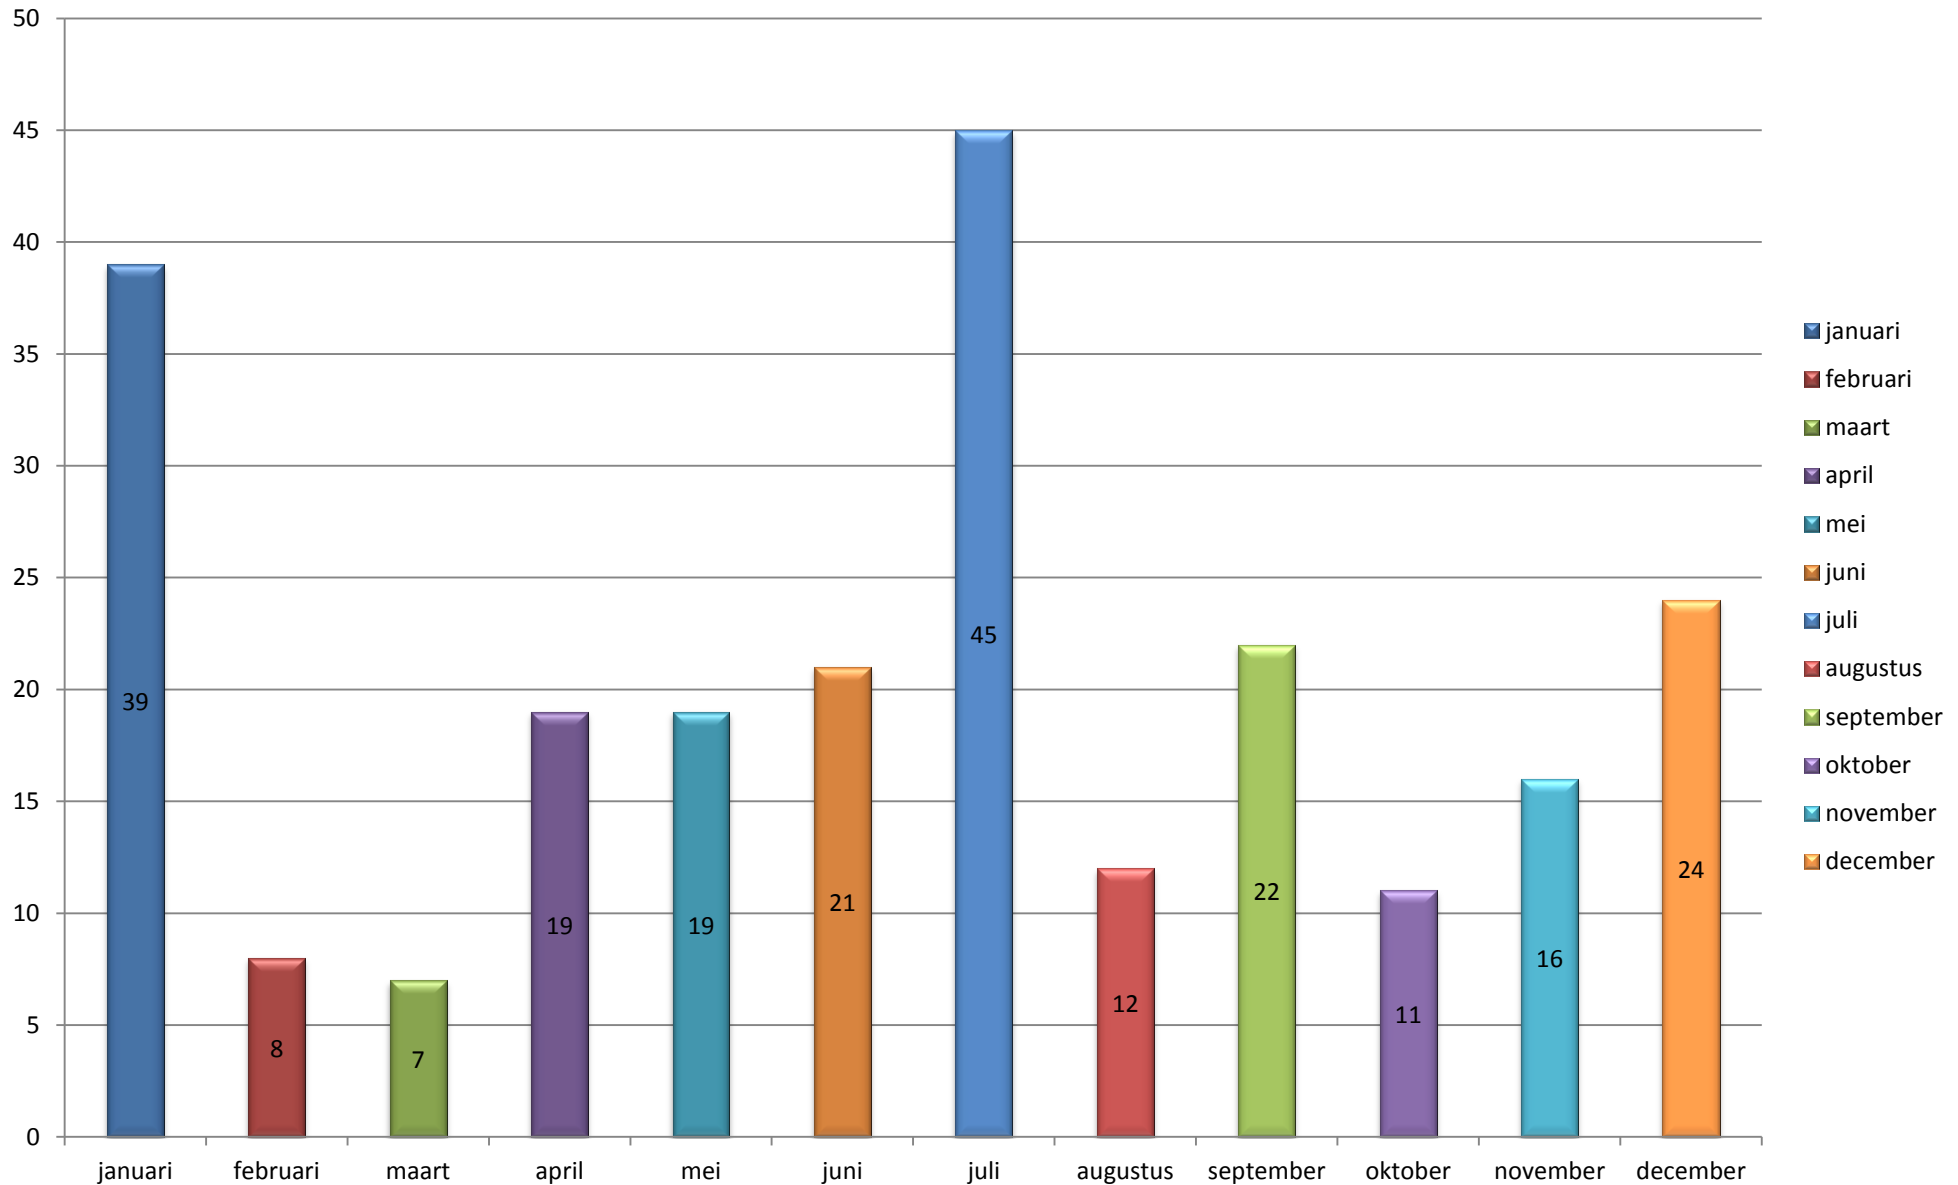

Overzicht uitrukken brandweer Neder-Betuwe - Alle groepen 2014

Totalen per groep

Overzicht uitrukken brandweer Neder-Betuwe - Alle groepen 2014

Totalen per dagdeel

Overzicht uitrukken brandweer Neder-Betuwe - Alle groepen 2014

Totalen per dag

Overzicht uitrukken brandweer Neder-Betuwe - Alle groepen 2014

Totalen per maand

Overzicht uitrukken brandweer Neder-Betuwe - Alle groepen 2014

Totalen per type

Overzicht uitrukken brandweer Neder-Betuwe - Alle groepen 2014

Totalen per soort

Overzicht uitrukken brandweer Neder-Betuwe - Alle groepen 2014

Totalen per prio

Overzicht uitrukken brandweer Neder-Betuwe - Alle groepen 2014

Totalen per eenheid

Totalen op snelweg A15