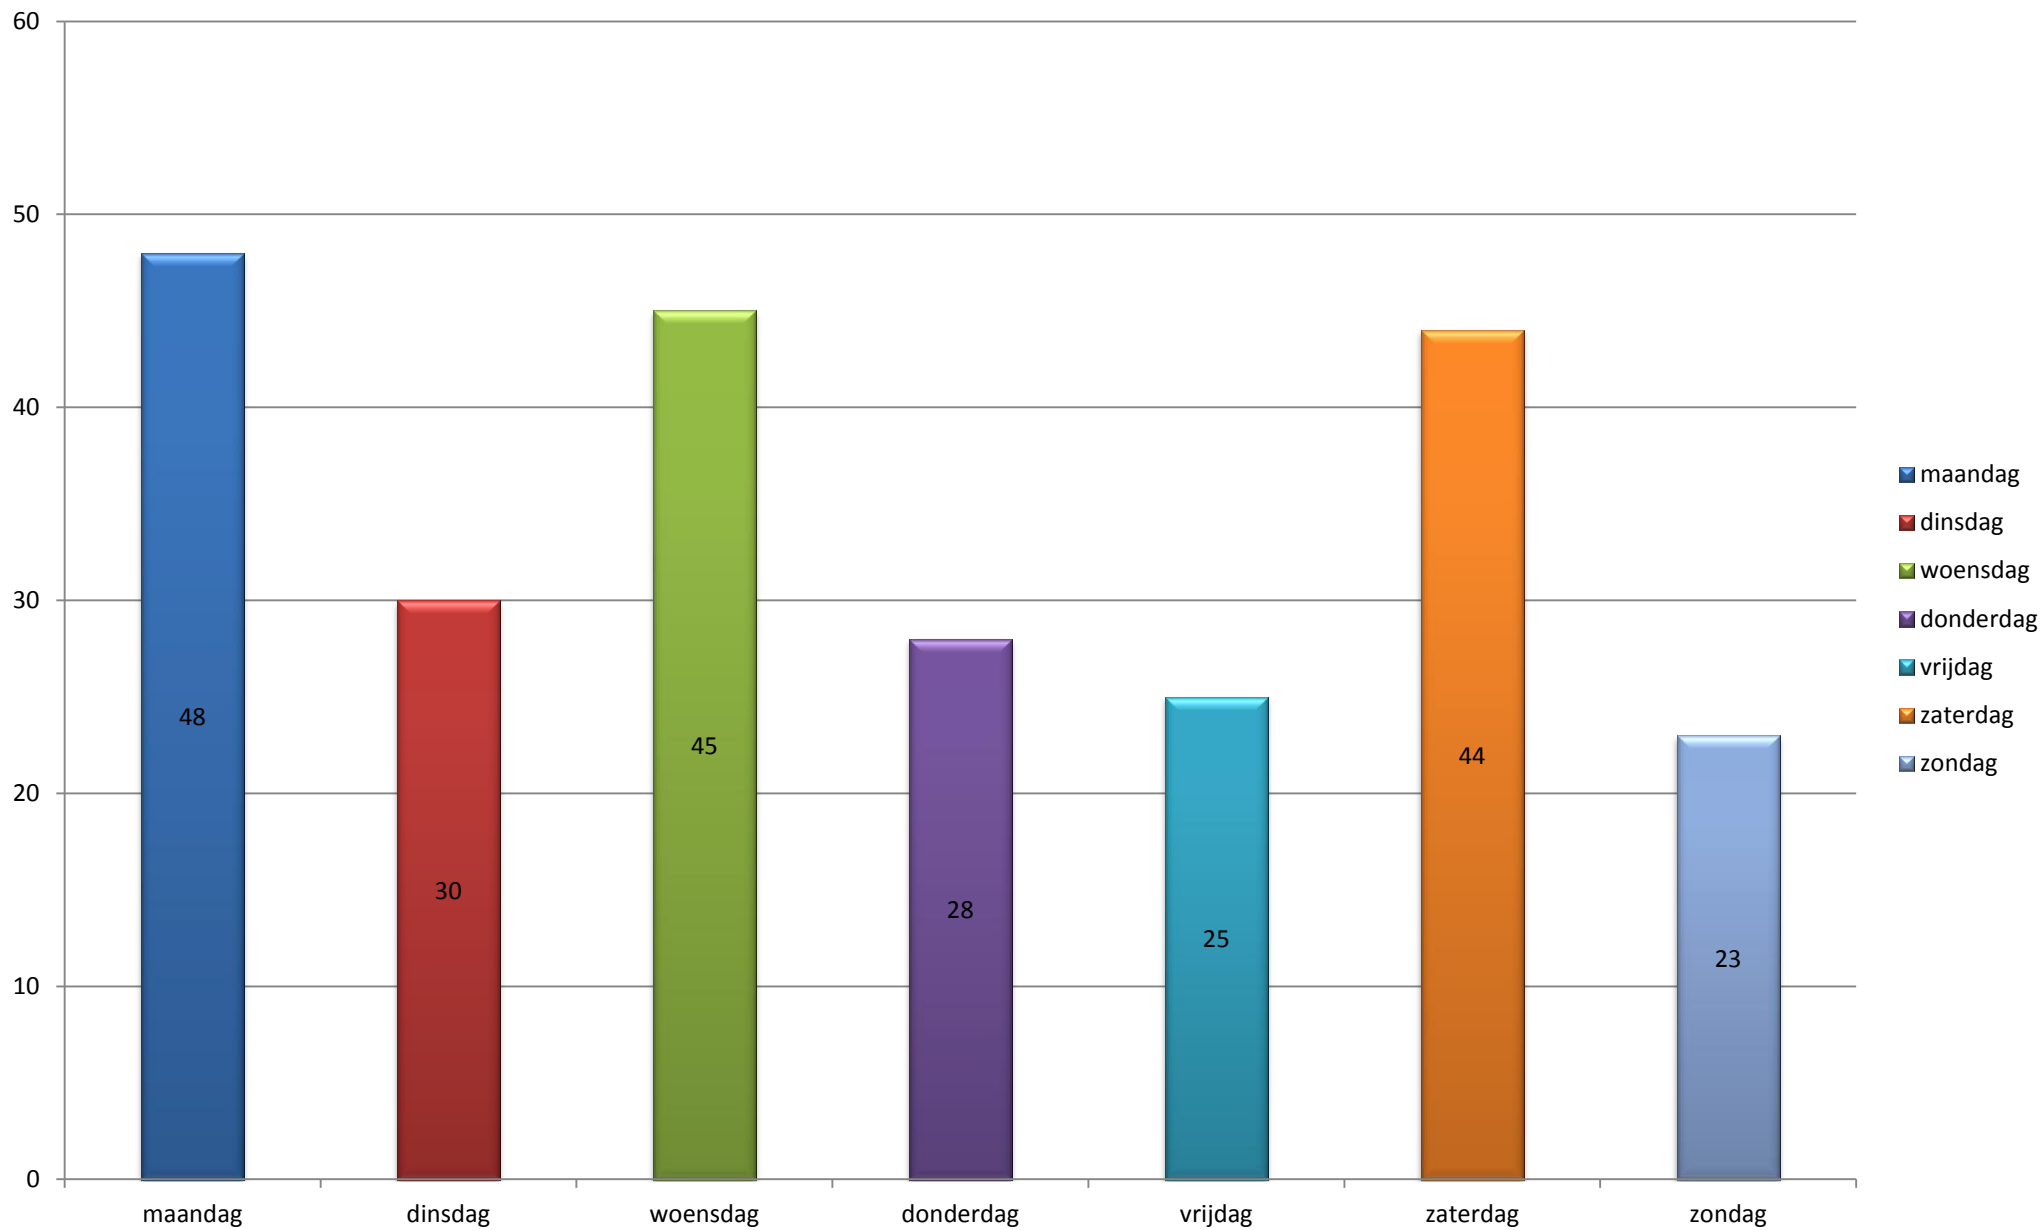

Overzicht uitrukken brandweer Neder-Betuwe - Alle groepen 2014

Totalen per dag