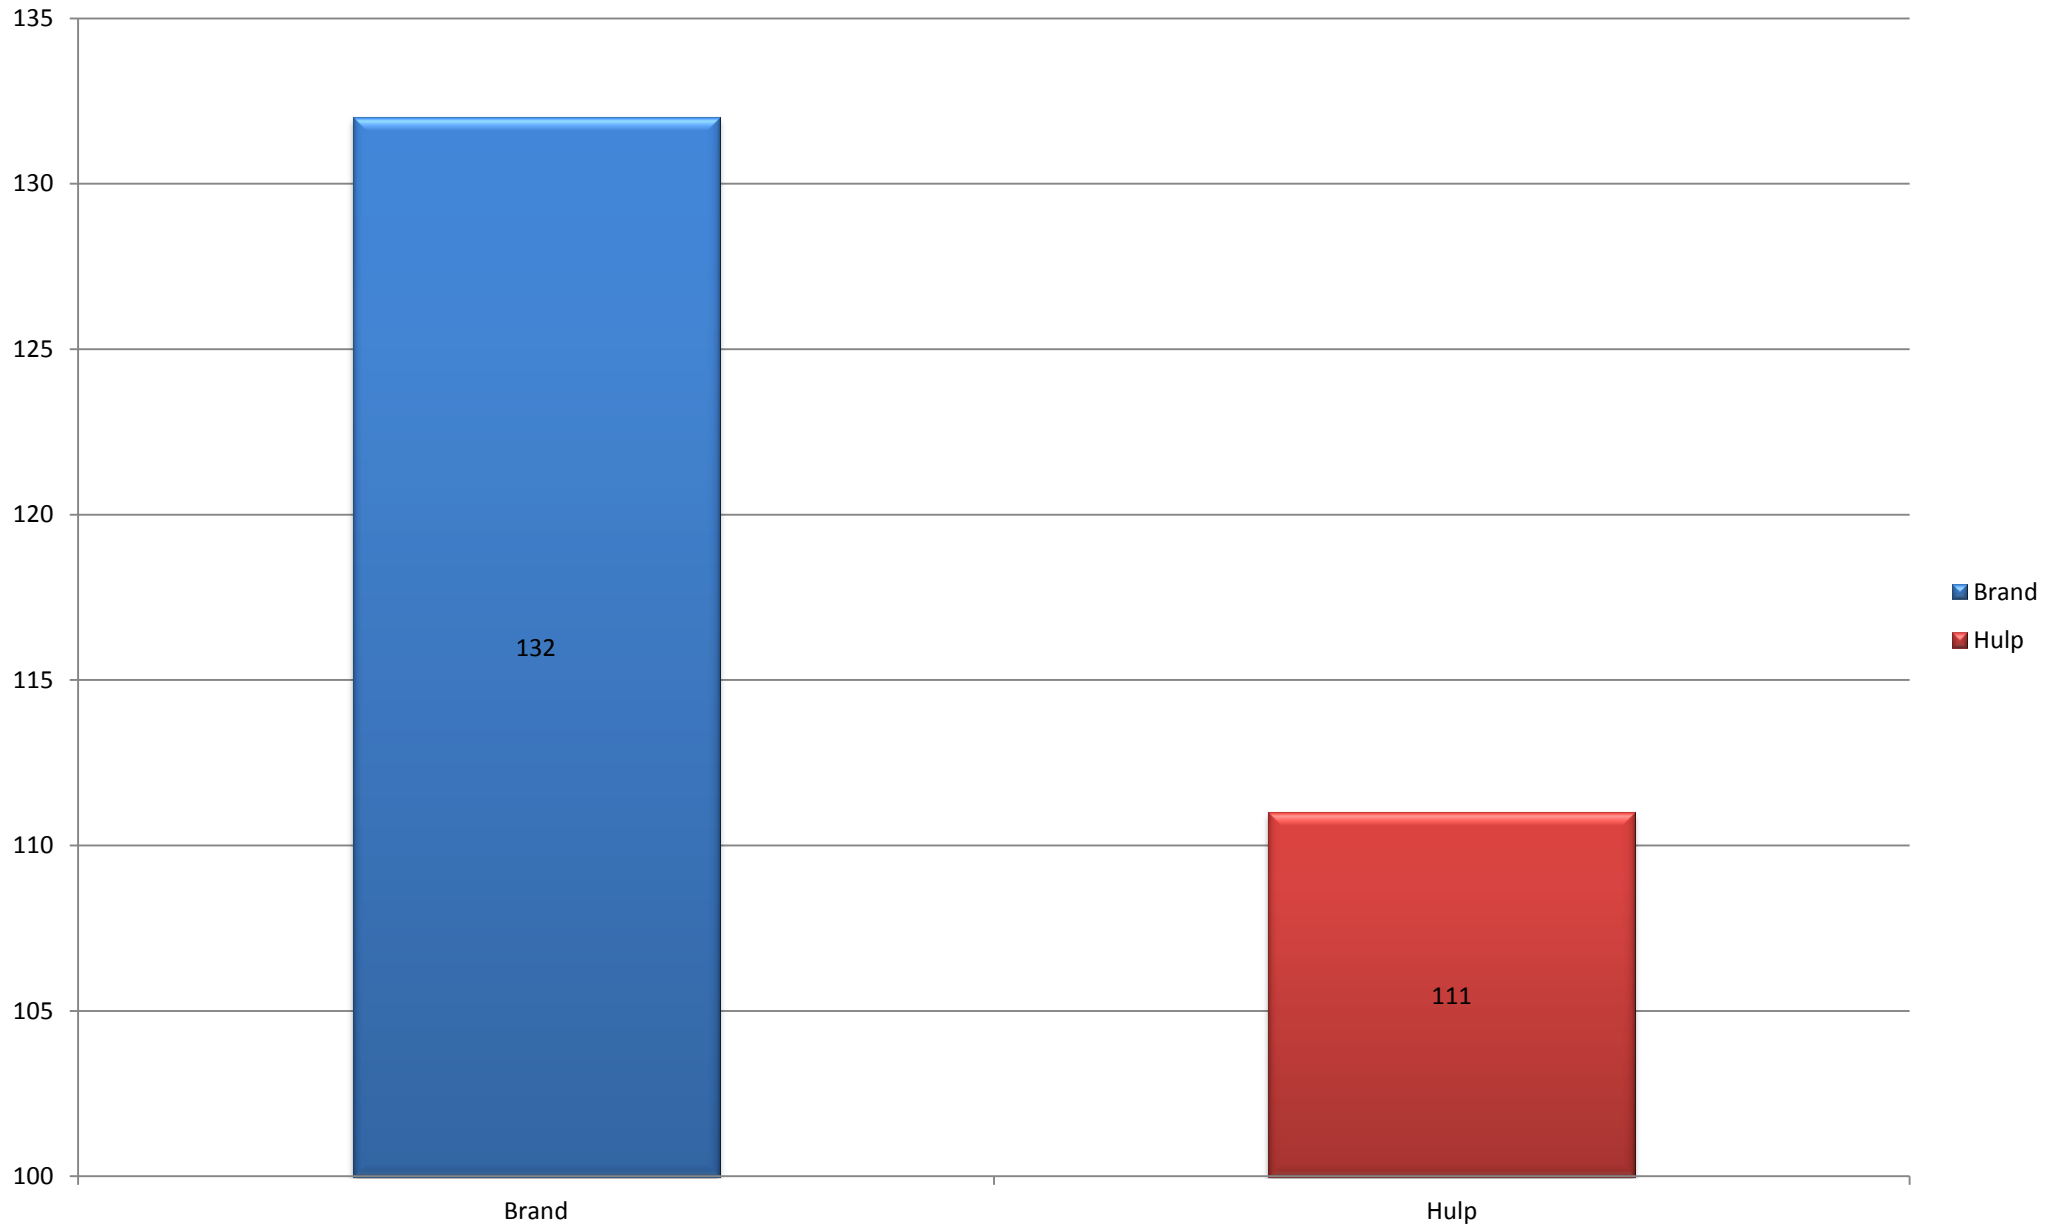

Totalen per dag

Overzicht uitrukken brandweer Neder-Betuwe - Alle groepen 2014

Totalen per maand

Overzicht uitrukken brandweer Neder-Betuwe - Alle groepen 2014

Totalen per type

Overzicht uitrukken brandweer Neder-Betuwe - Alle groepen 2014