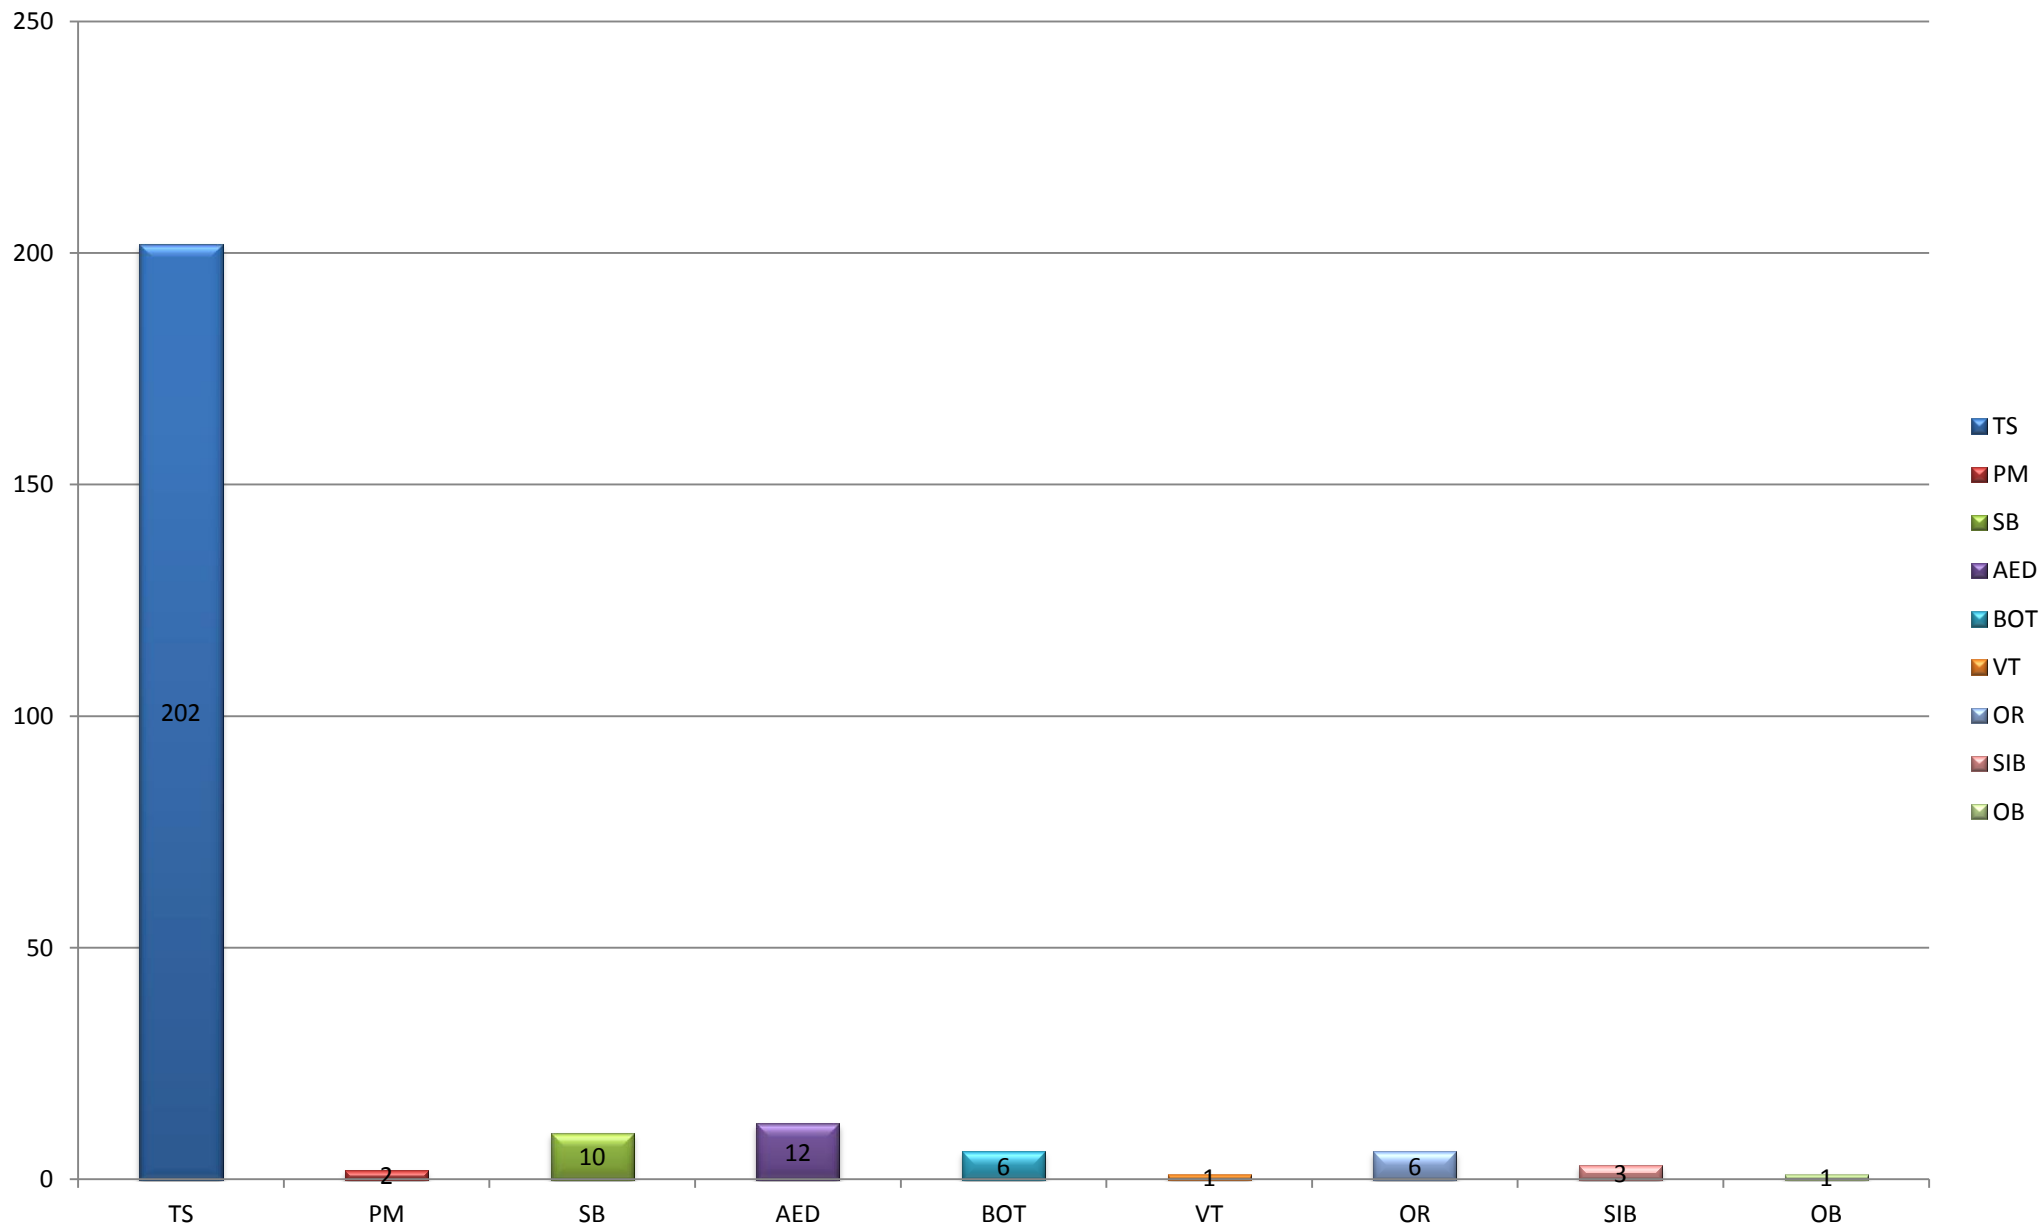

Totalen per dag

Overzicht uitrukken brandweer Neder-Betuwe - Alle groepen 2014

Totalen per maand

Overzicht uitrukken brandweer Neder-Betuwe - Alle groepen 2014

Totalen per type

Overzicht uitrukken brandweer Neder-Betuwe - Alle groepen 2014

Totalen per soort

Overzicht uitrukken brandweer Neder-Betuwe - Alle groepen 2014

Totalen per prio

Overzicht uitrukken brandweer Neder-Betuwe - Alle groepen 2014

Totalen per eenheid

Totalen op snelweg A15