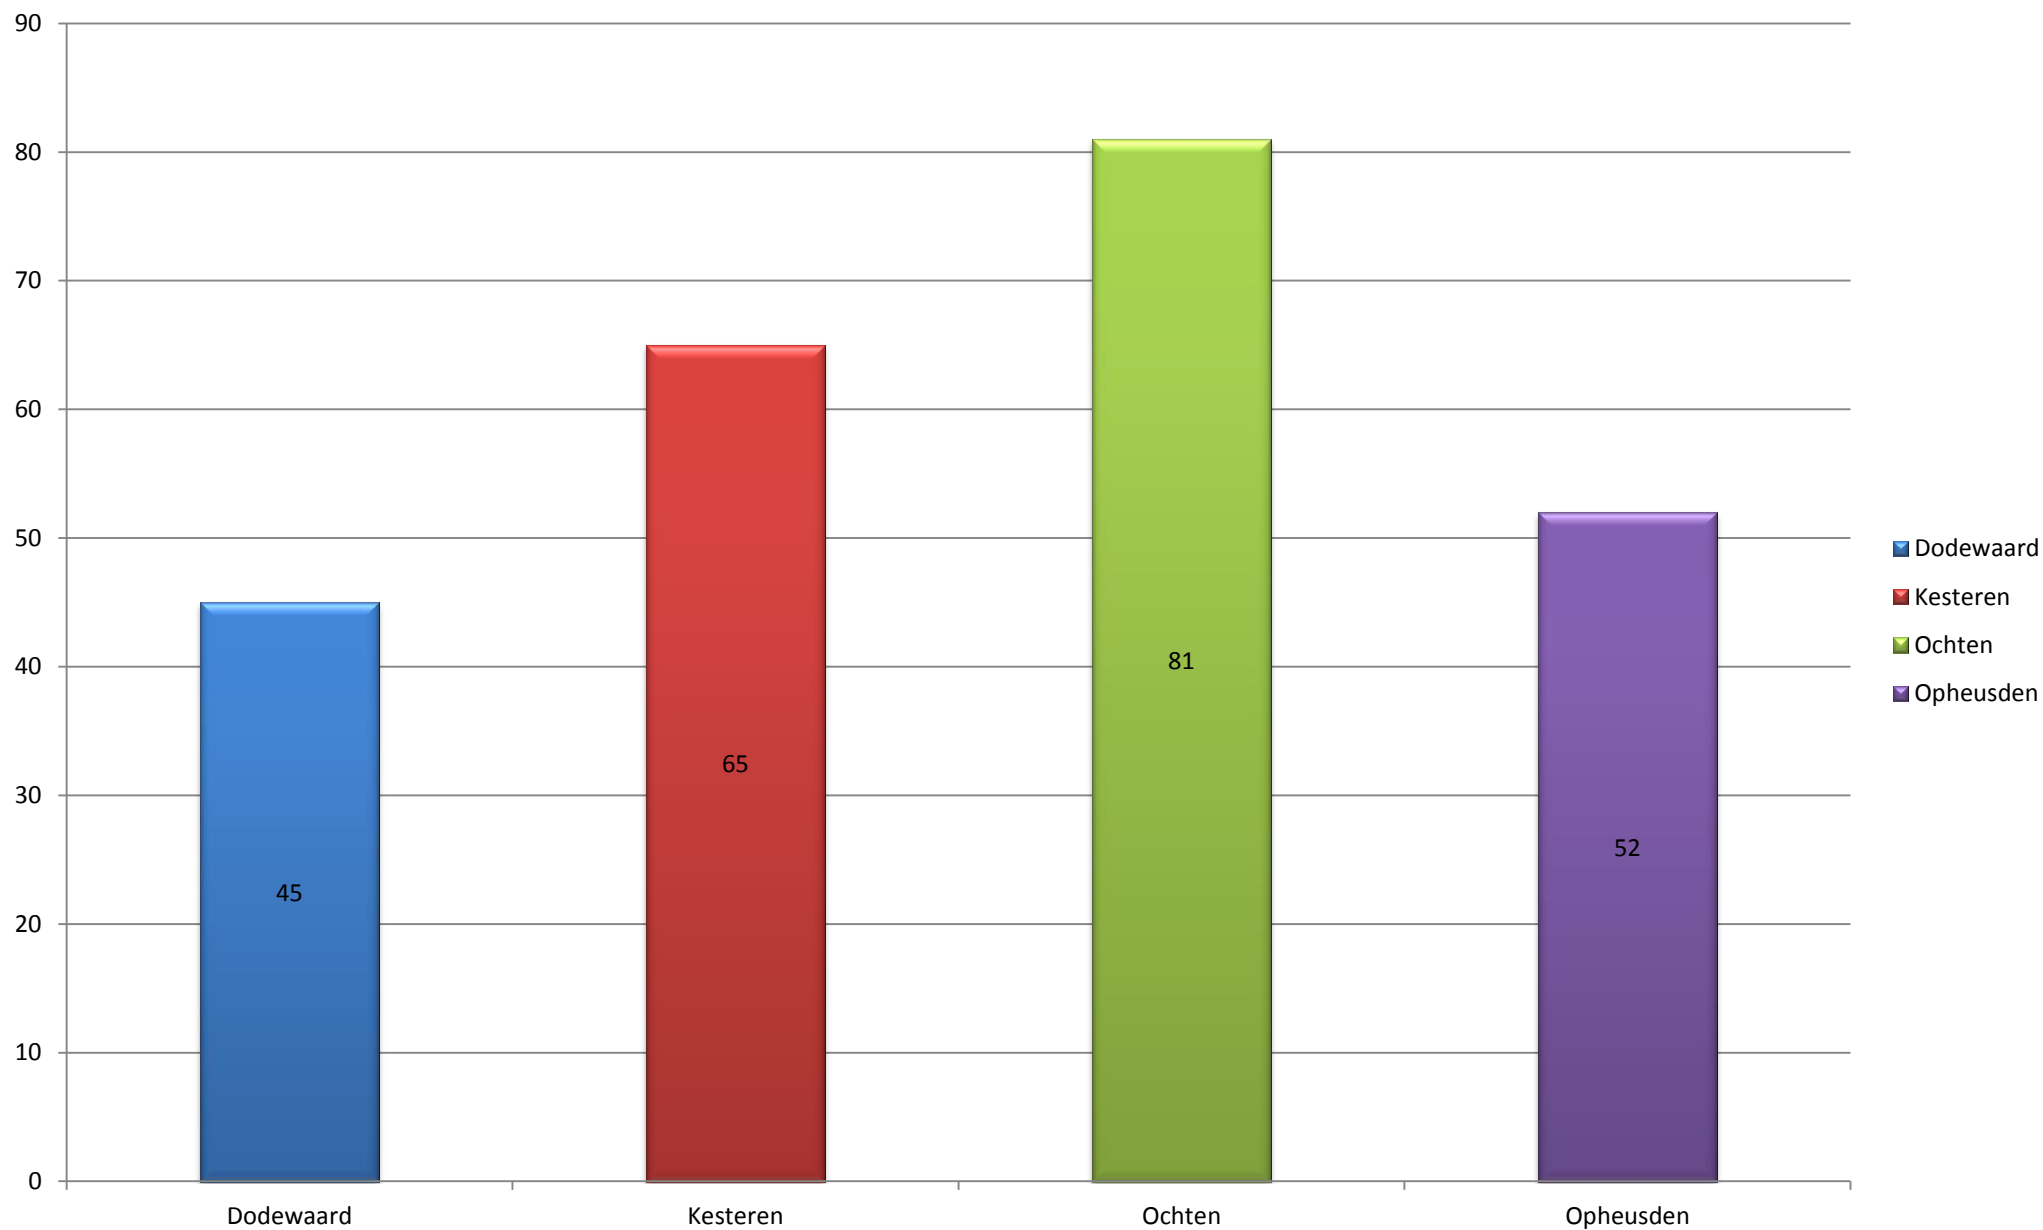

Overzicht uitrukken brandweer Neder-Betuwe - Alle groepen 2014

Totalen per groep

Overzicht uitrukken brandweer Neder-Betuwe - Alle groepen 2014

Totalen per dagdeel

Overzicht uitrukken brandweer Neder-Betuwe - Alle groepen 2014