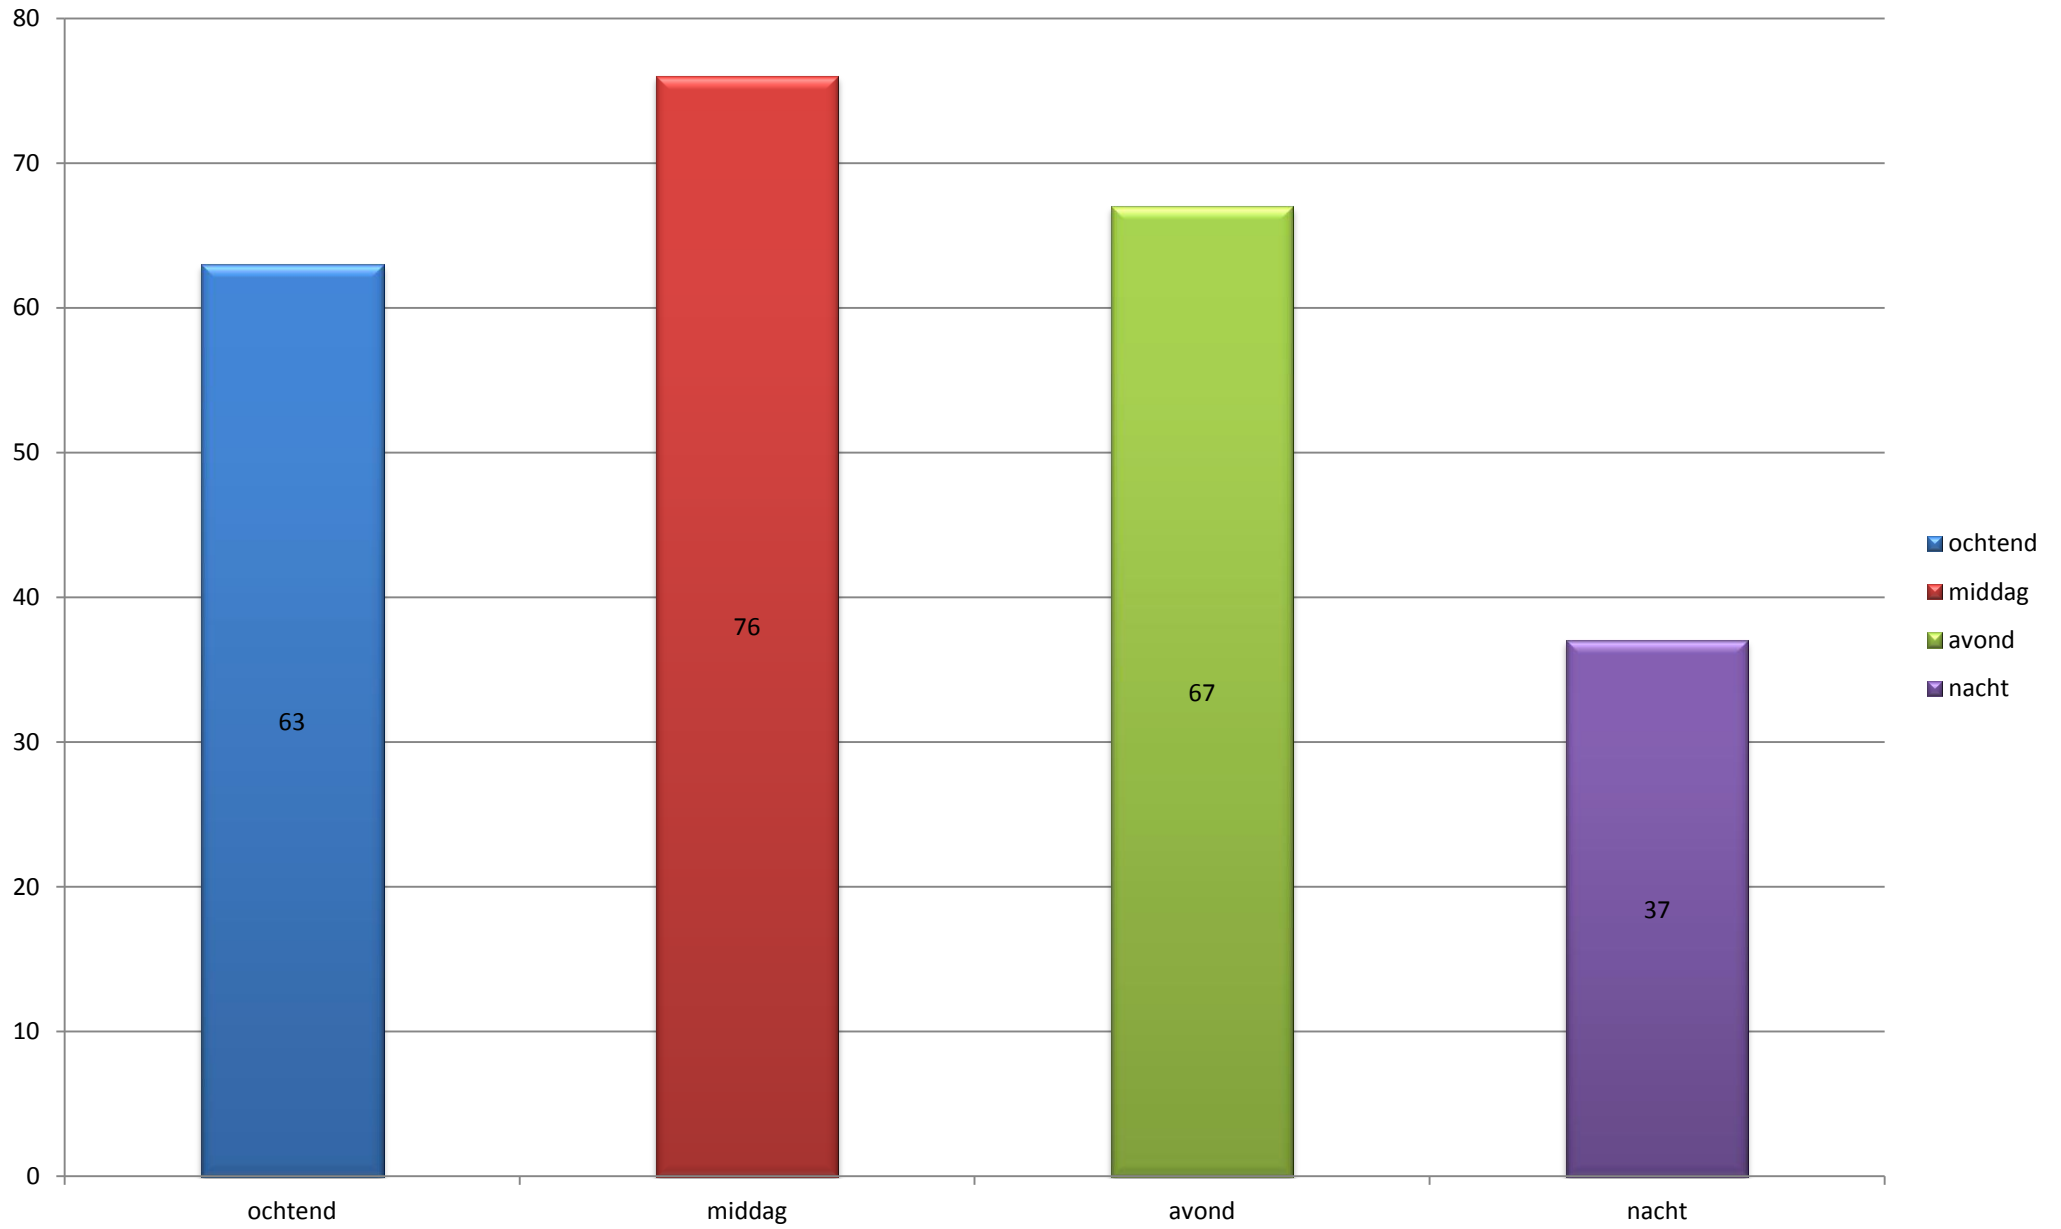

Overzicht uitrukken brandweer Neder-Betuwe - Alle groepen 2014

Totalen per groep

Overzicht uitrukken brandweer Neder-Betuwe - Alle groepen 2014

Totalen per dagdeel

Overzicht uitrukken brandweer Neder-Betuwe - Alle groepen 2014