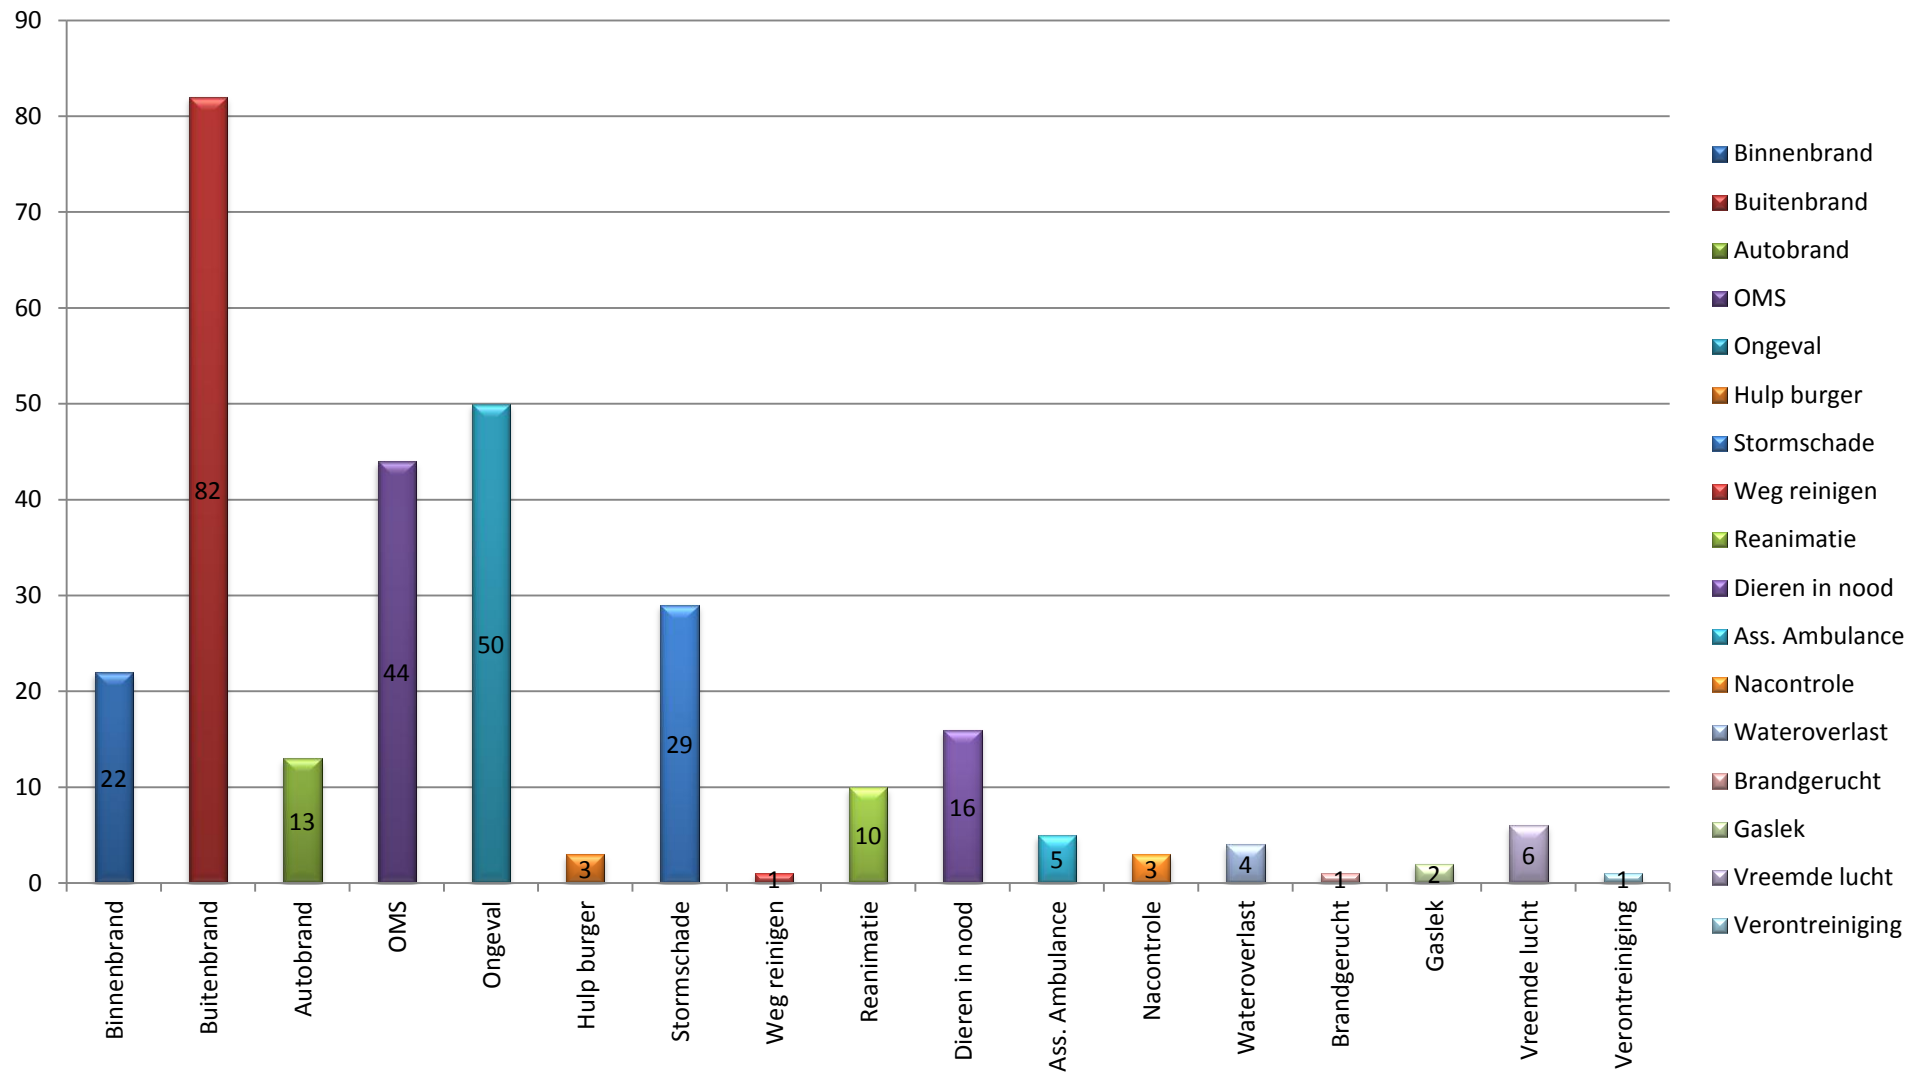

Overzicht uitrukken brandweer Neder-Betuwe - Alle groepen 2013

Totalen per groep

Overzicht uitrukken brandweer Neder-Betuwe - Alle groepen 2013

Totalen per dagdeel

Overzicht uitrukken brandweer Neder-Betuwe - Alle groepen 2013

Totalen per dag

Overzicht uitrukken brandweer Neder-Betuwe - Alle groepen 2013

Totalen per maand

Overzicht uitrukken brandweer Neder-Betuwe - Alle groepen 2013

Totalen per type

Overzicht uitrukken brandweer Neder-Betuwe - Alle groepen 2013

Totalen per soort

Overzicht uitrukken brandweer Neder-Betuwe - Alle groepen 2013

Totalen per prio

Overzicht uitrukken brandweer Neder-Betuwe - Alle groepen 2013

Totalen per eenheid

Totalen op snelweg A15