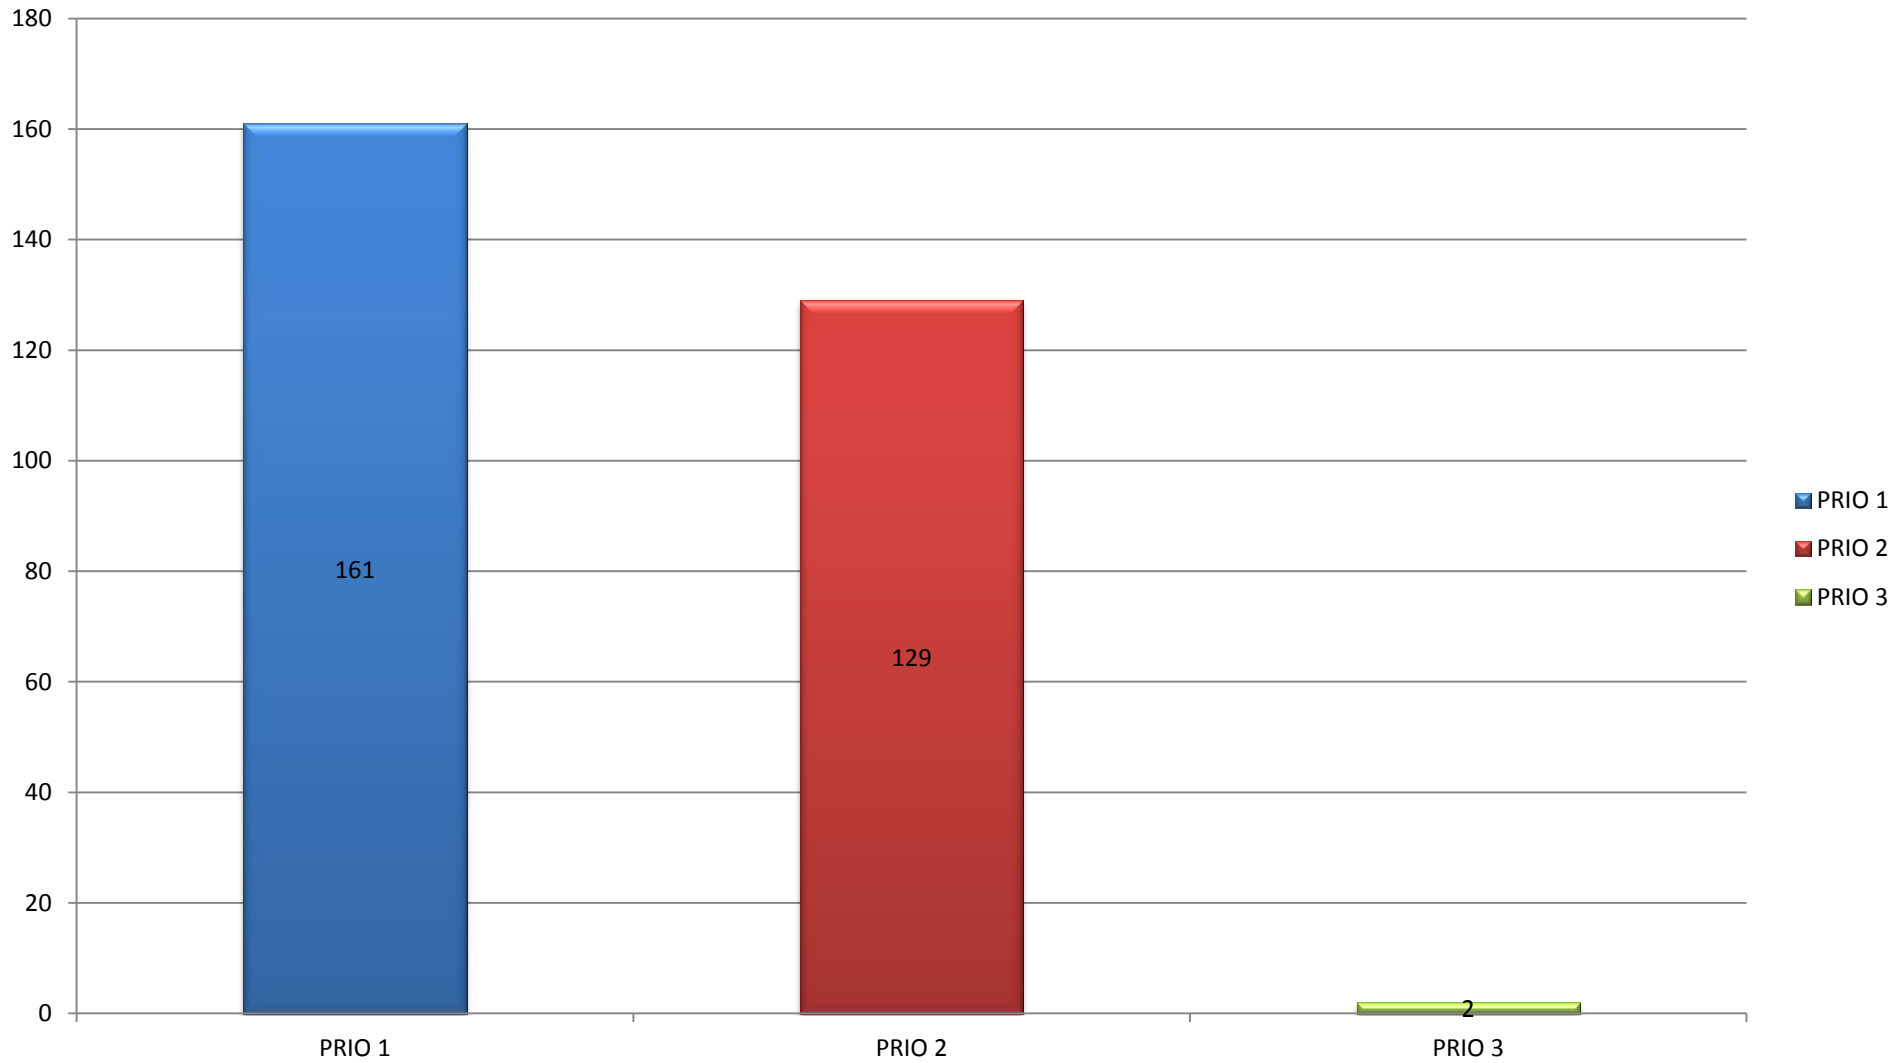

Overzicht uitrukken brandweer Neder-Betuwe - Alle groepen 2013

Totalen per prio