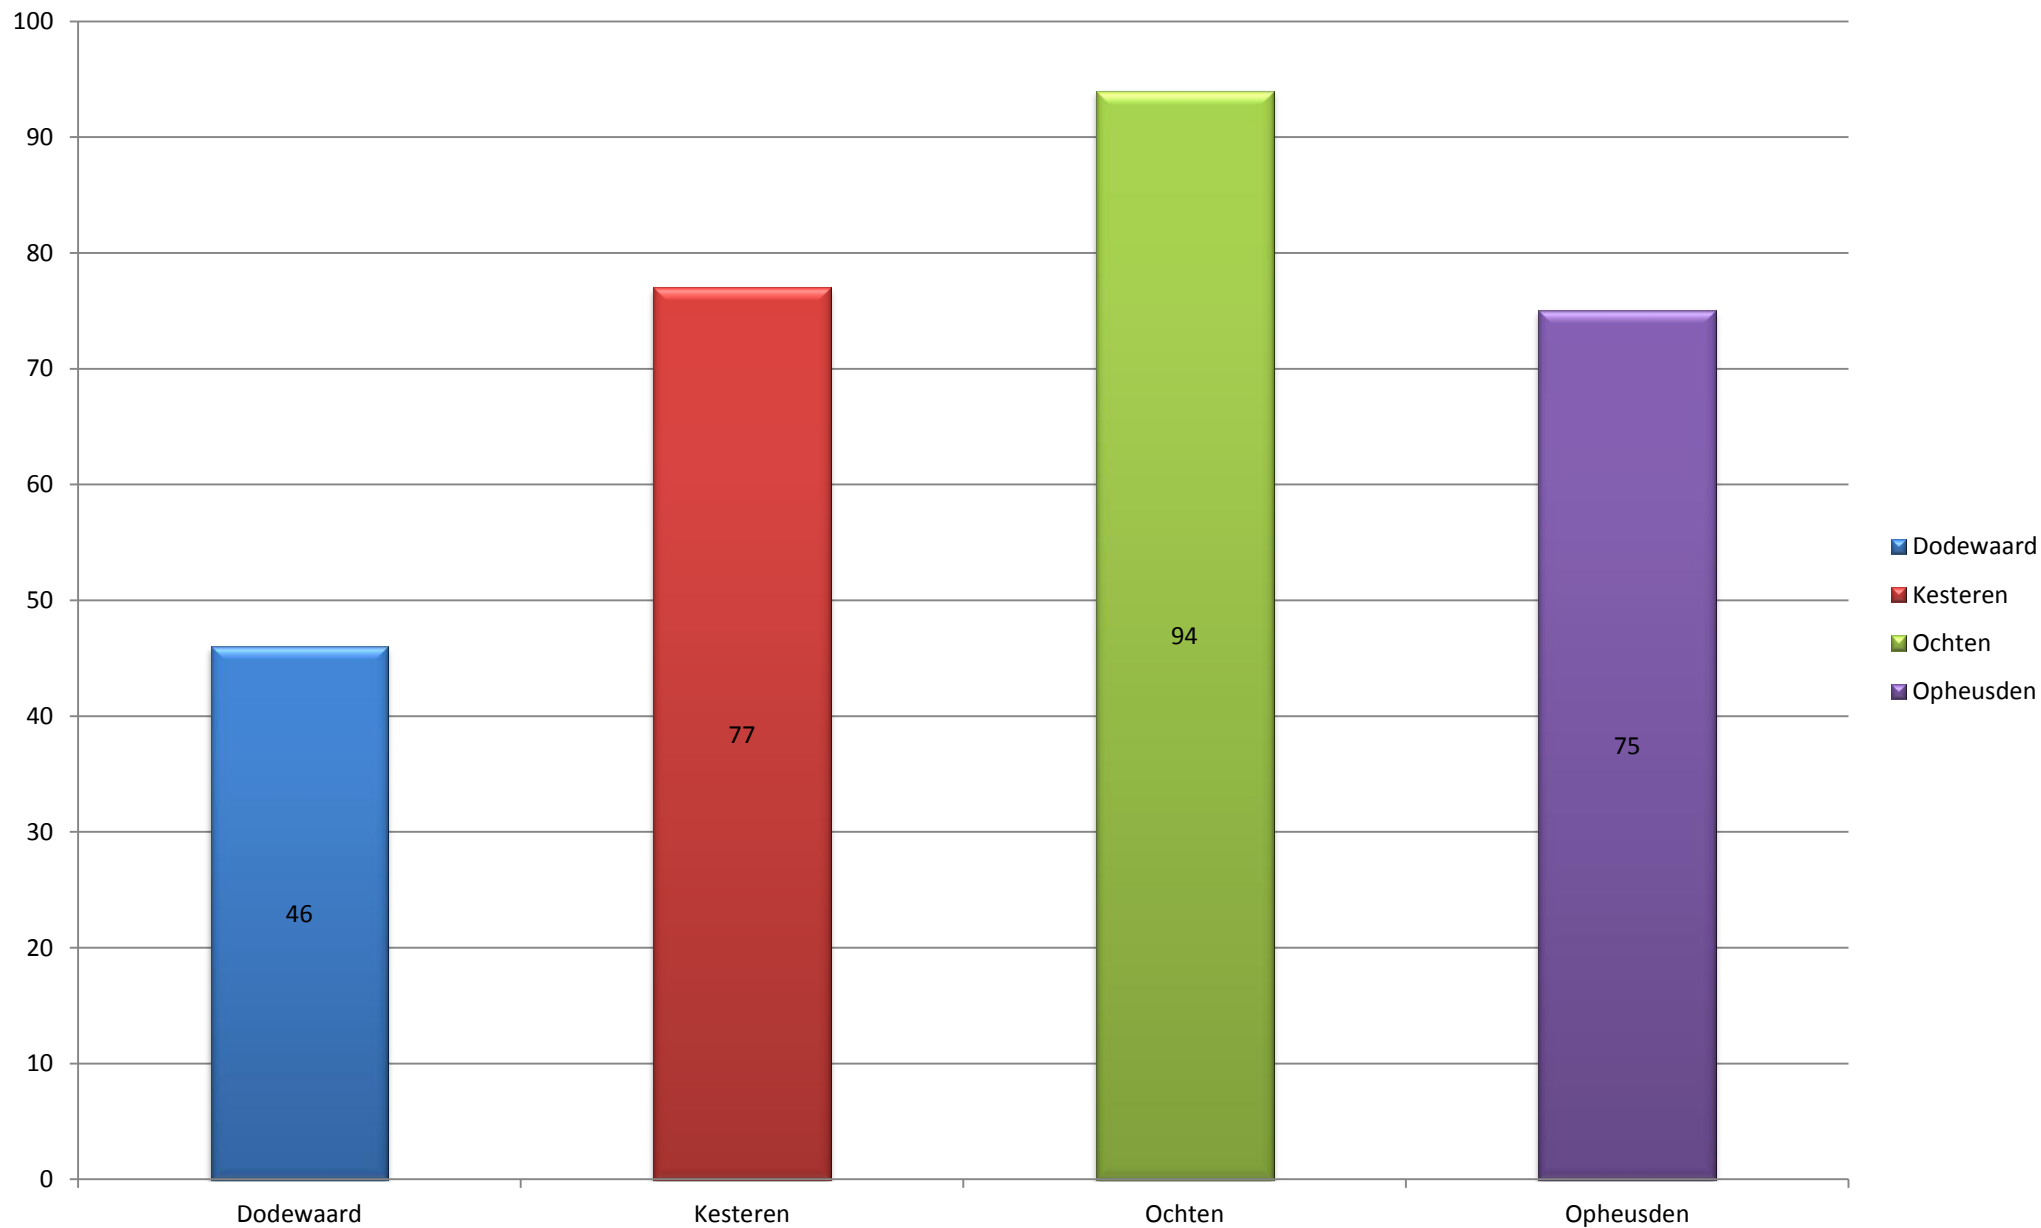

Overzicht uitrukken brandweer Neder-Betuwe - Alle groepen 2013

Totalen per groep

Overzicht uitrukken brandweer Neder-Betuwe - Alle groepen 2013

Totalen per dagdeel

Overzicht uitrukken brandweer Neder-Betuwe - Alle groepen 2013