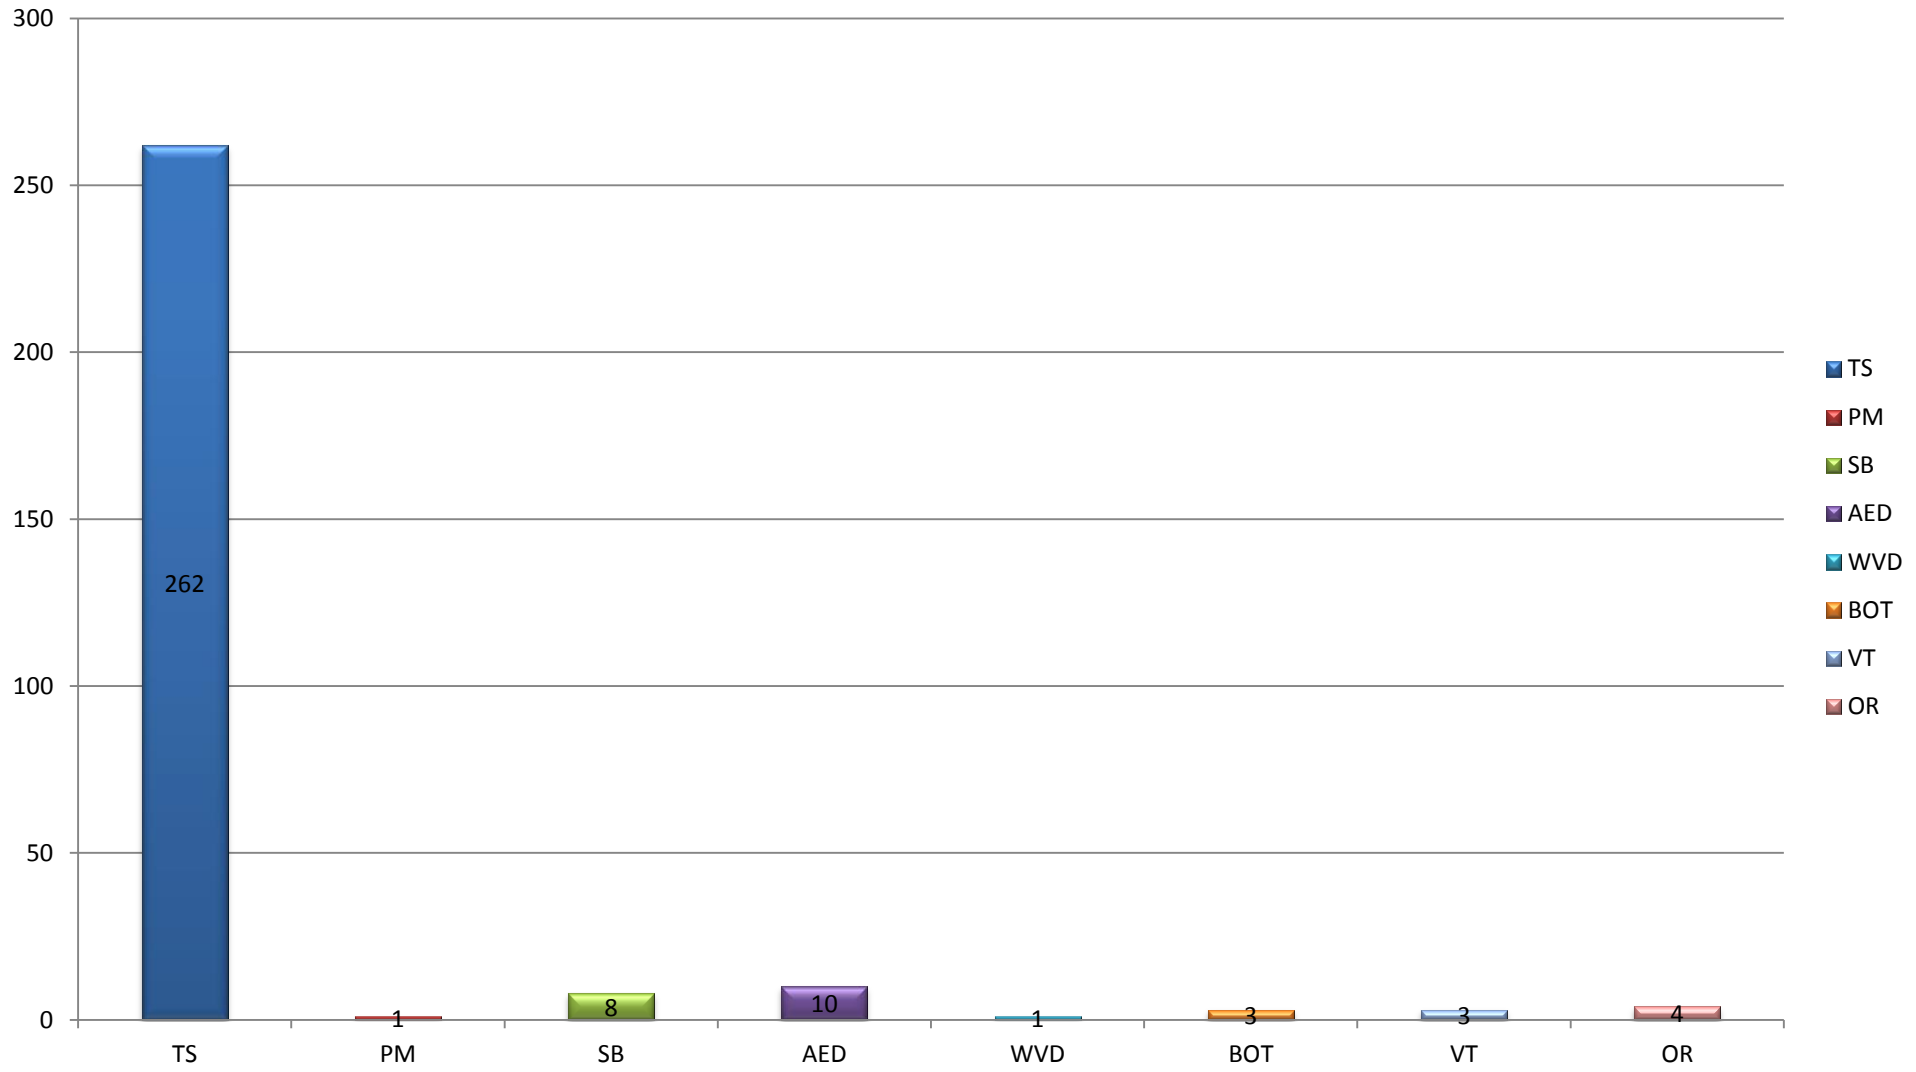

Totalen per dag

Overzicht uitrukken brandweer Neder-Betuwe - Alle groepen 2013

Totalen per maand

Overzicht uitrukken brandweer Neder-Betuwe - Alle groepen 2013

Totalen per type

Overzicht uitrukken brandweer Neder-Betuwe - Alle groepen 2013

Totalen per soort

Overzicht uitrukken brandweer Neder-Betuwe - Alle groepen 2013

Totalen per prio

Overzicht uitrukken brandweer Neder-Betuwe - Alle groepen 2013

Totalen per eenheid

Totalen op snelweg A15