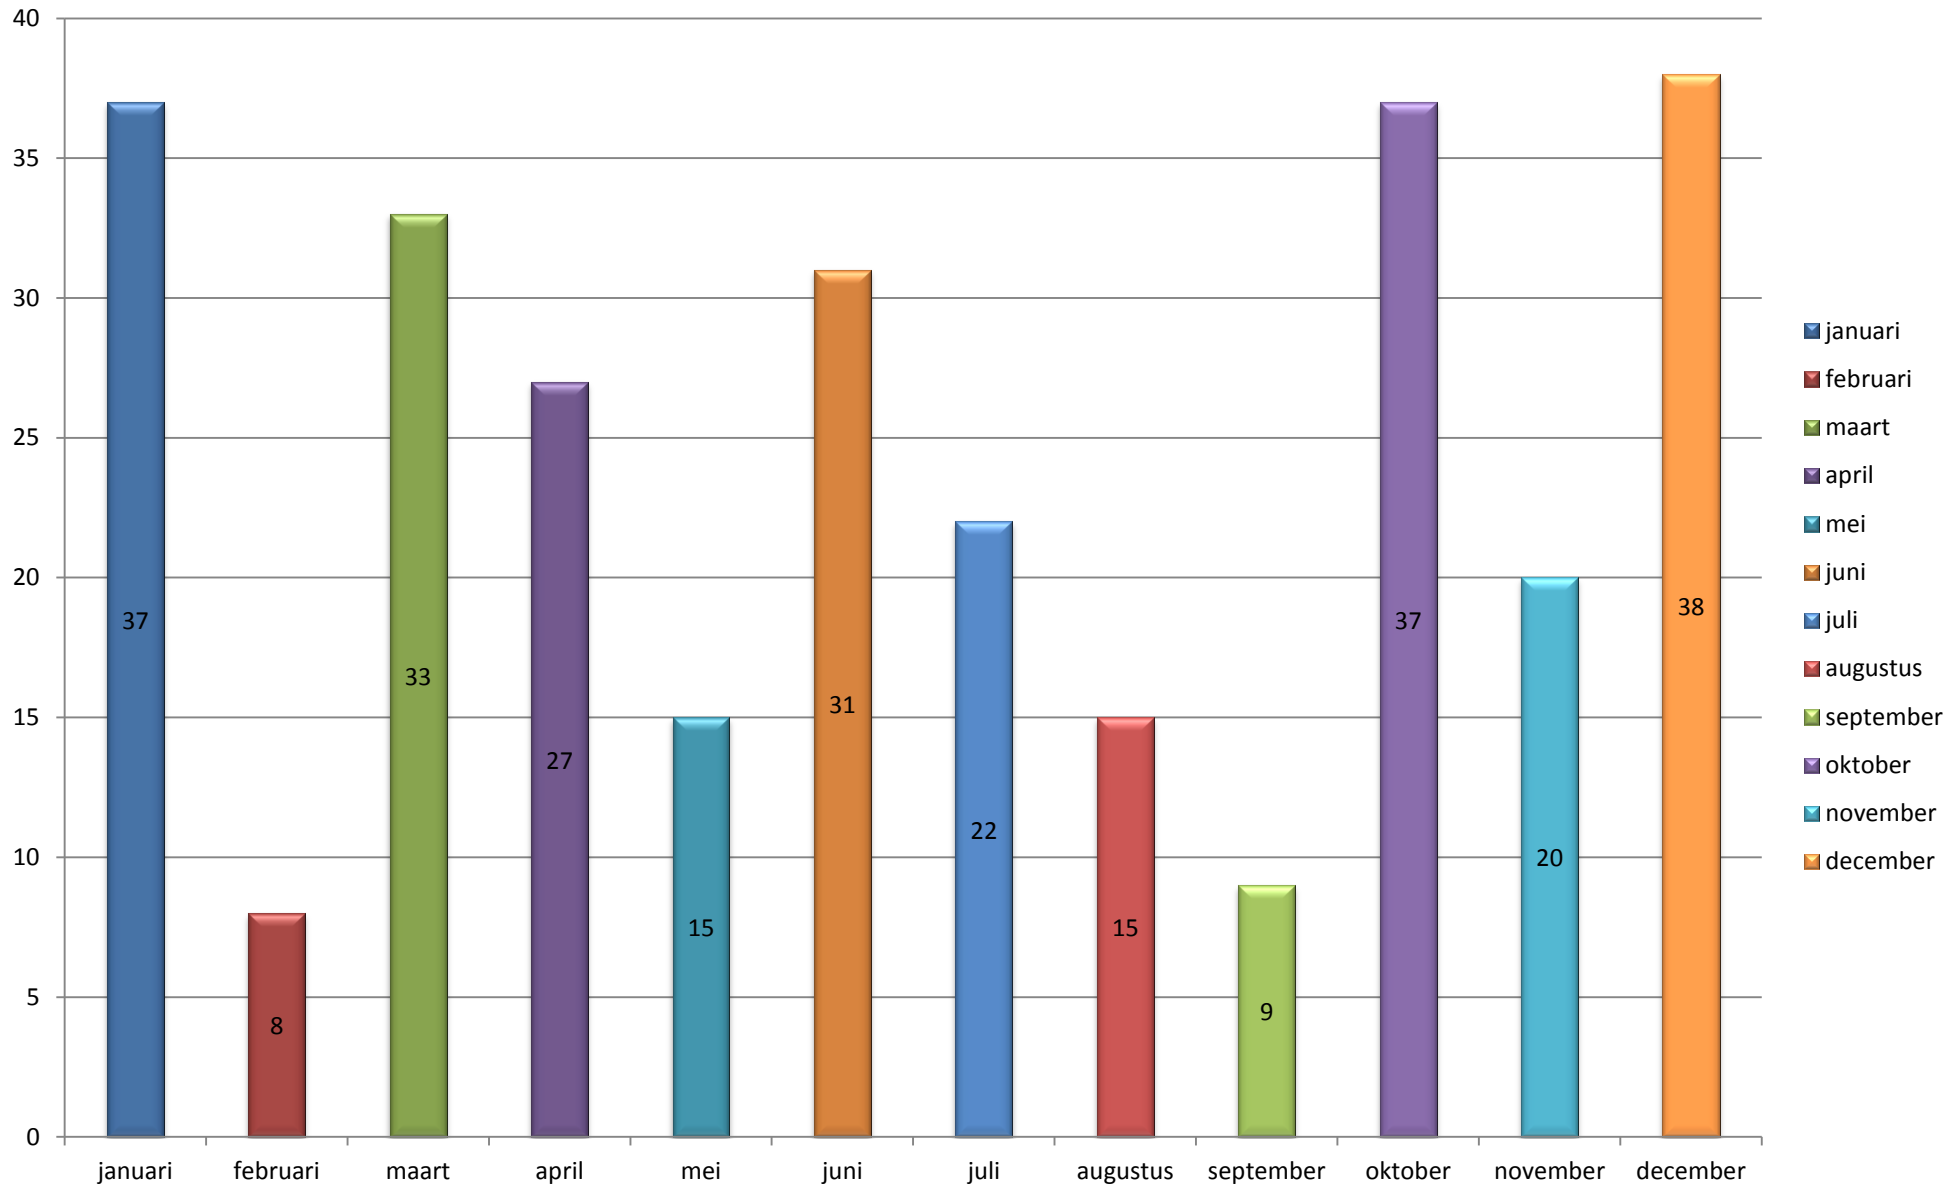

Overzicht uitrukken brandweer Neder-Betuwe - Alle groepen 2013

Totalen per groep

Overzicht uitrukken brandweer Neder-Betuwe - Alle groepen 2013

Totalen per dagdeel

Overzicht uitrukken brandweer Neder-Betuwe - Alle groepen 2013

Totalen per dag

Overzicht uitrukken brandweer Neder-Betuwe - Alle groepen 2013

Totalen per maand

Overzicht uitrukken brandweer Neder-Betuwe - Alle groepen 2013

Totalen per type

Overzicht uitrukken brandweer Neder-Betuwe - Alle groepen 2013