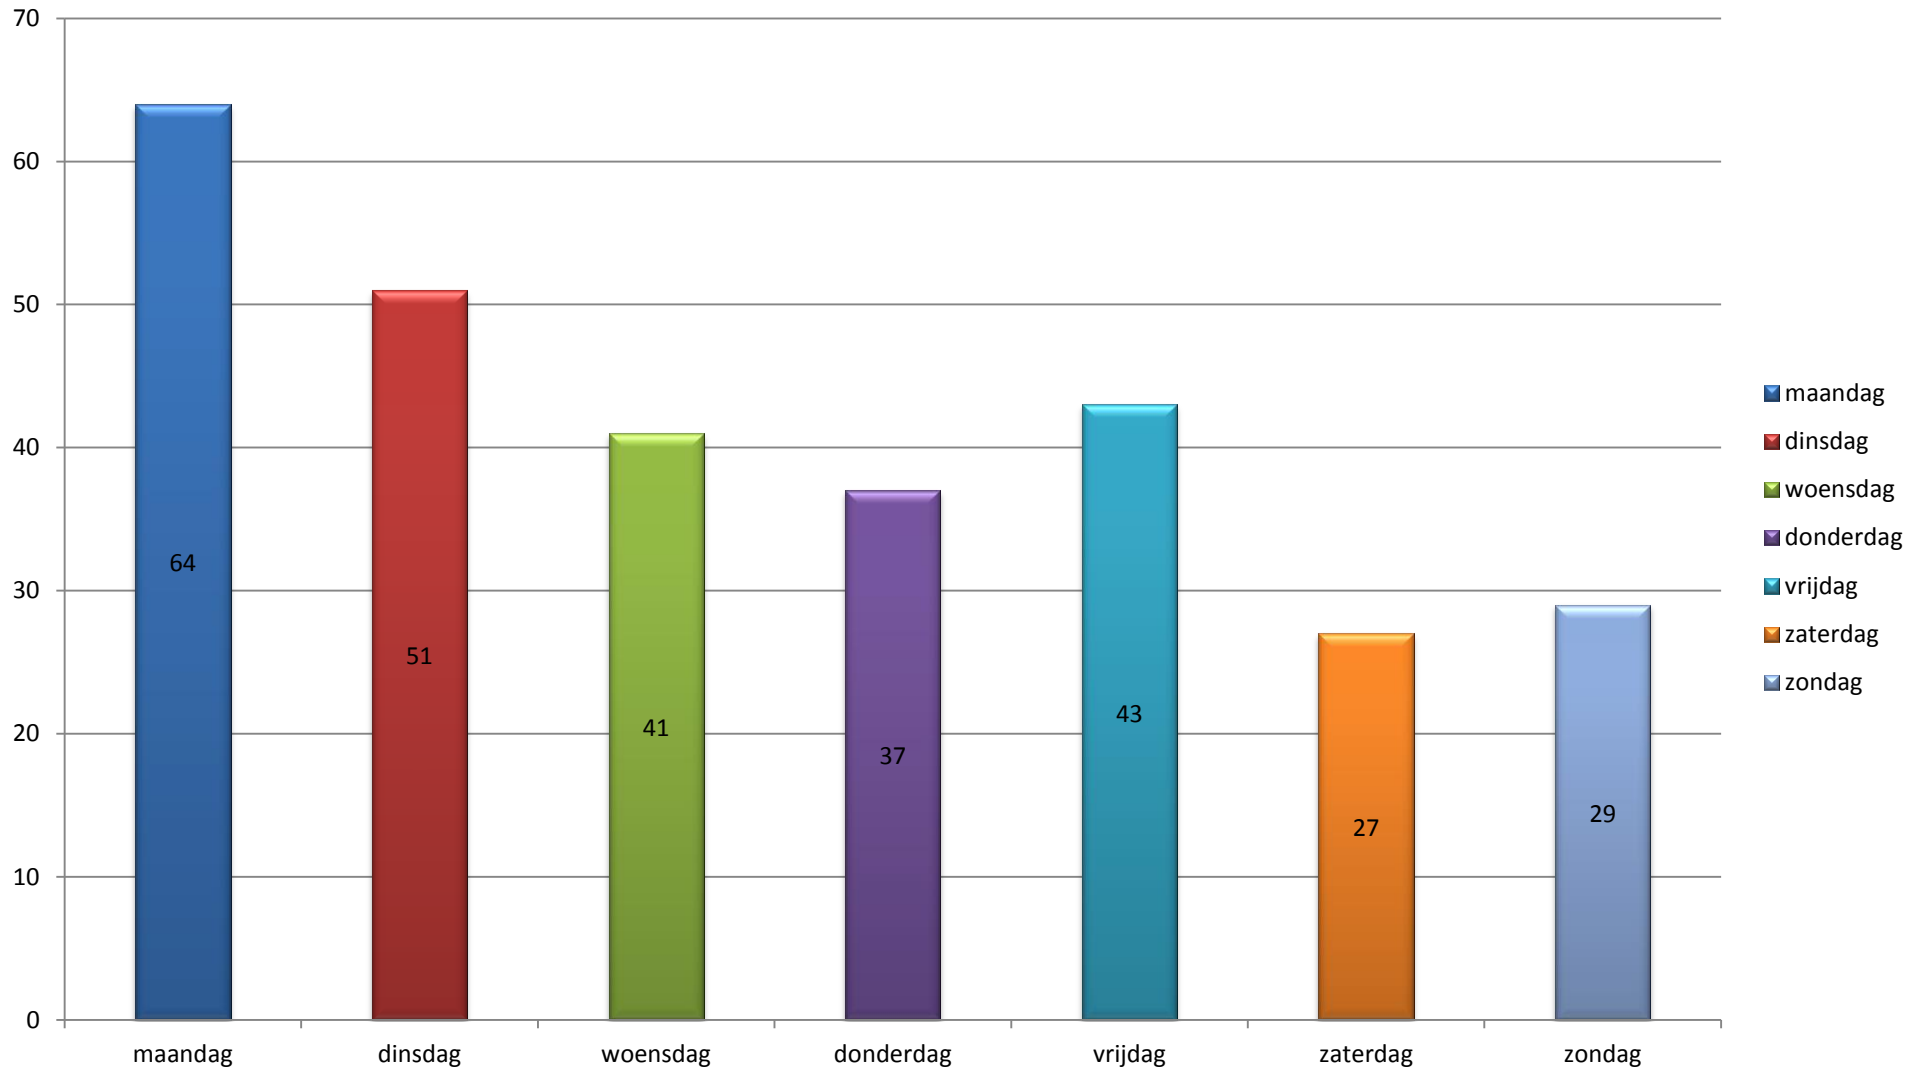

Overzicht uitrukken brandweer Neder-Betuwe - Alle groepen 2013

Totalen per dag