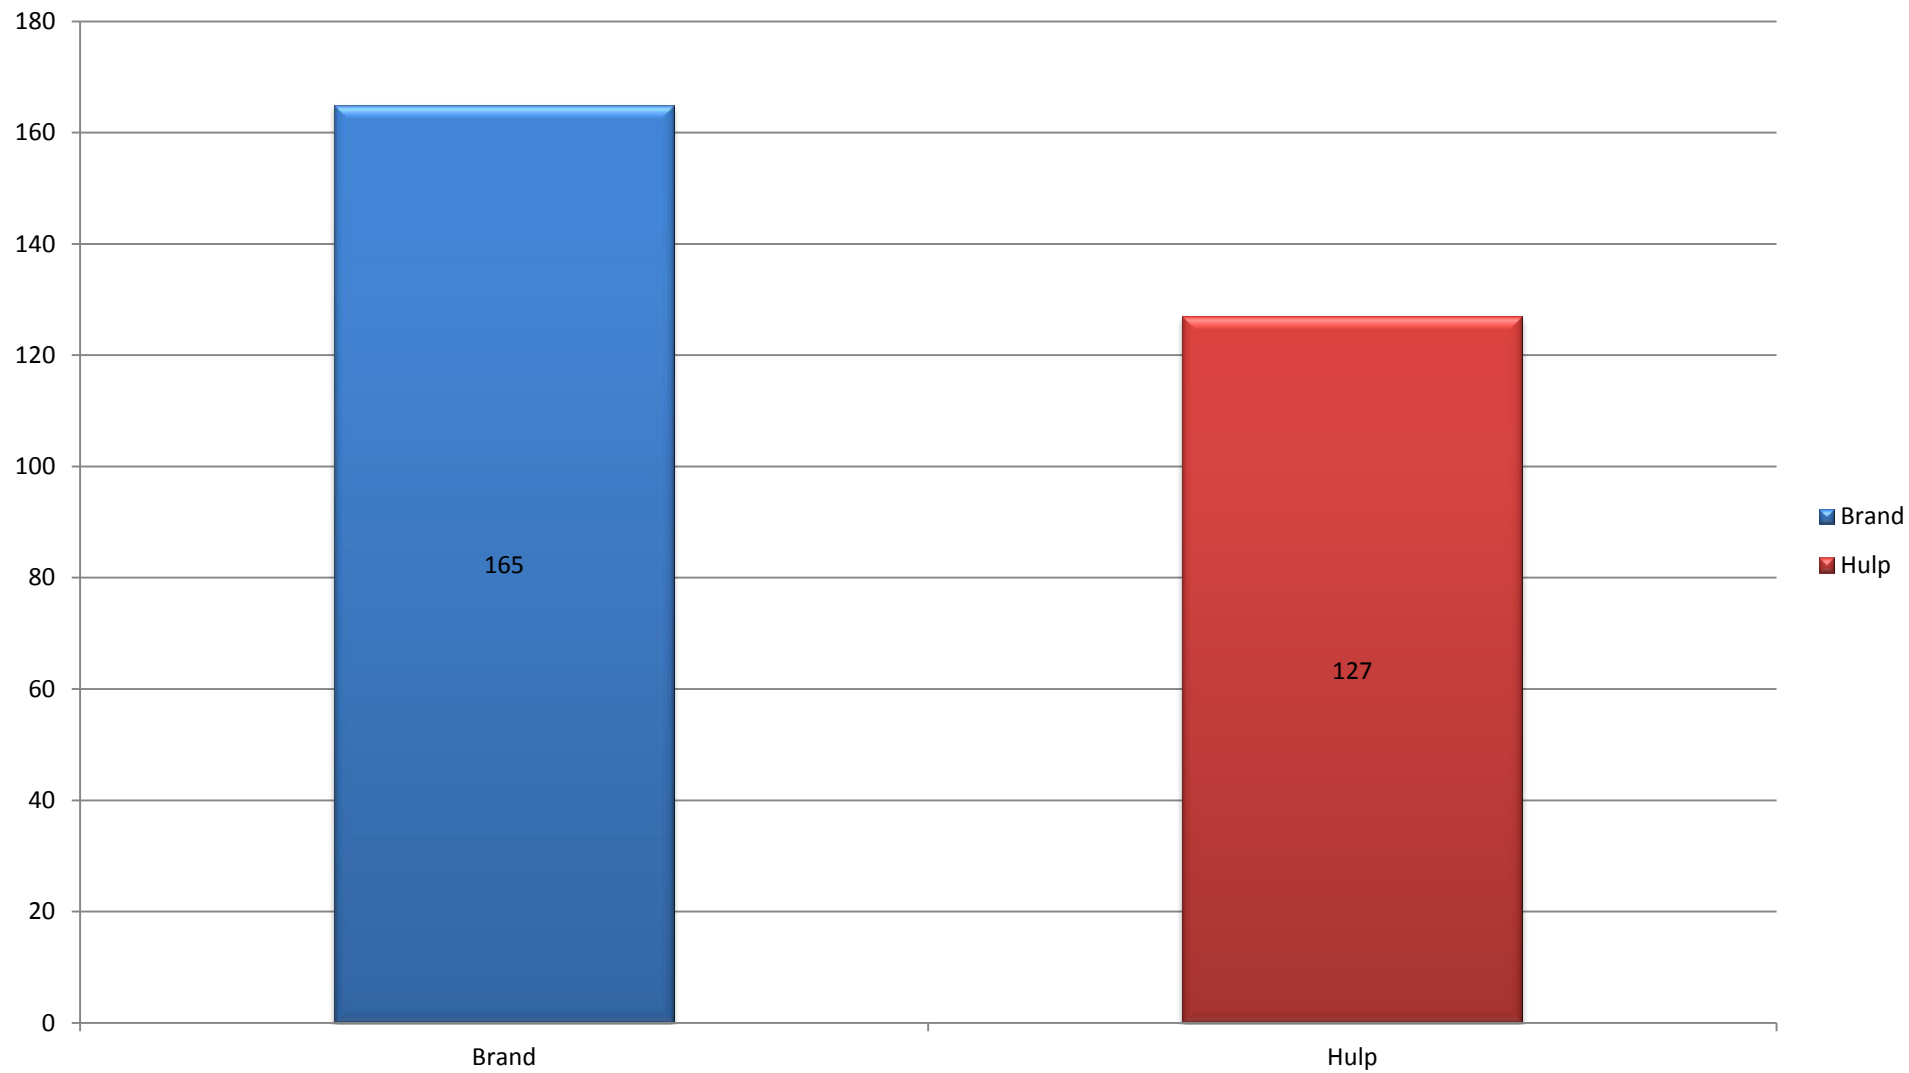

Totalen per dag

Overzicht uitrukken brandweer Neder-Betuwe - Alle groepen 2013

Totalen per maand

Overzicht uitrukken brandweer Neder-Betuwe - Alle groepen 2013

Totalen per type

Overzicht uitrukken brandweer Neder-Betuwe - Alle groepen 2013