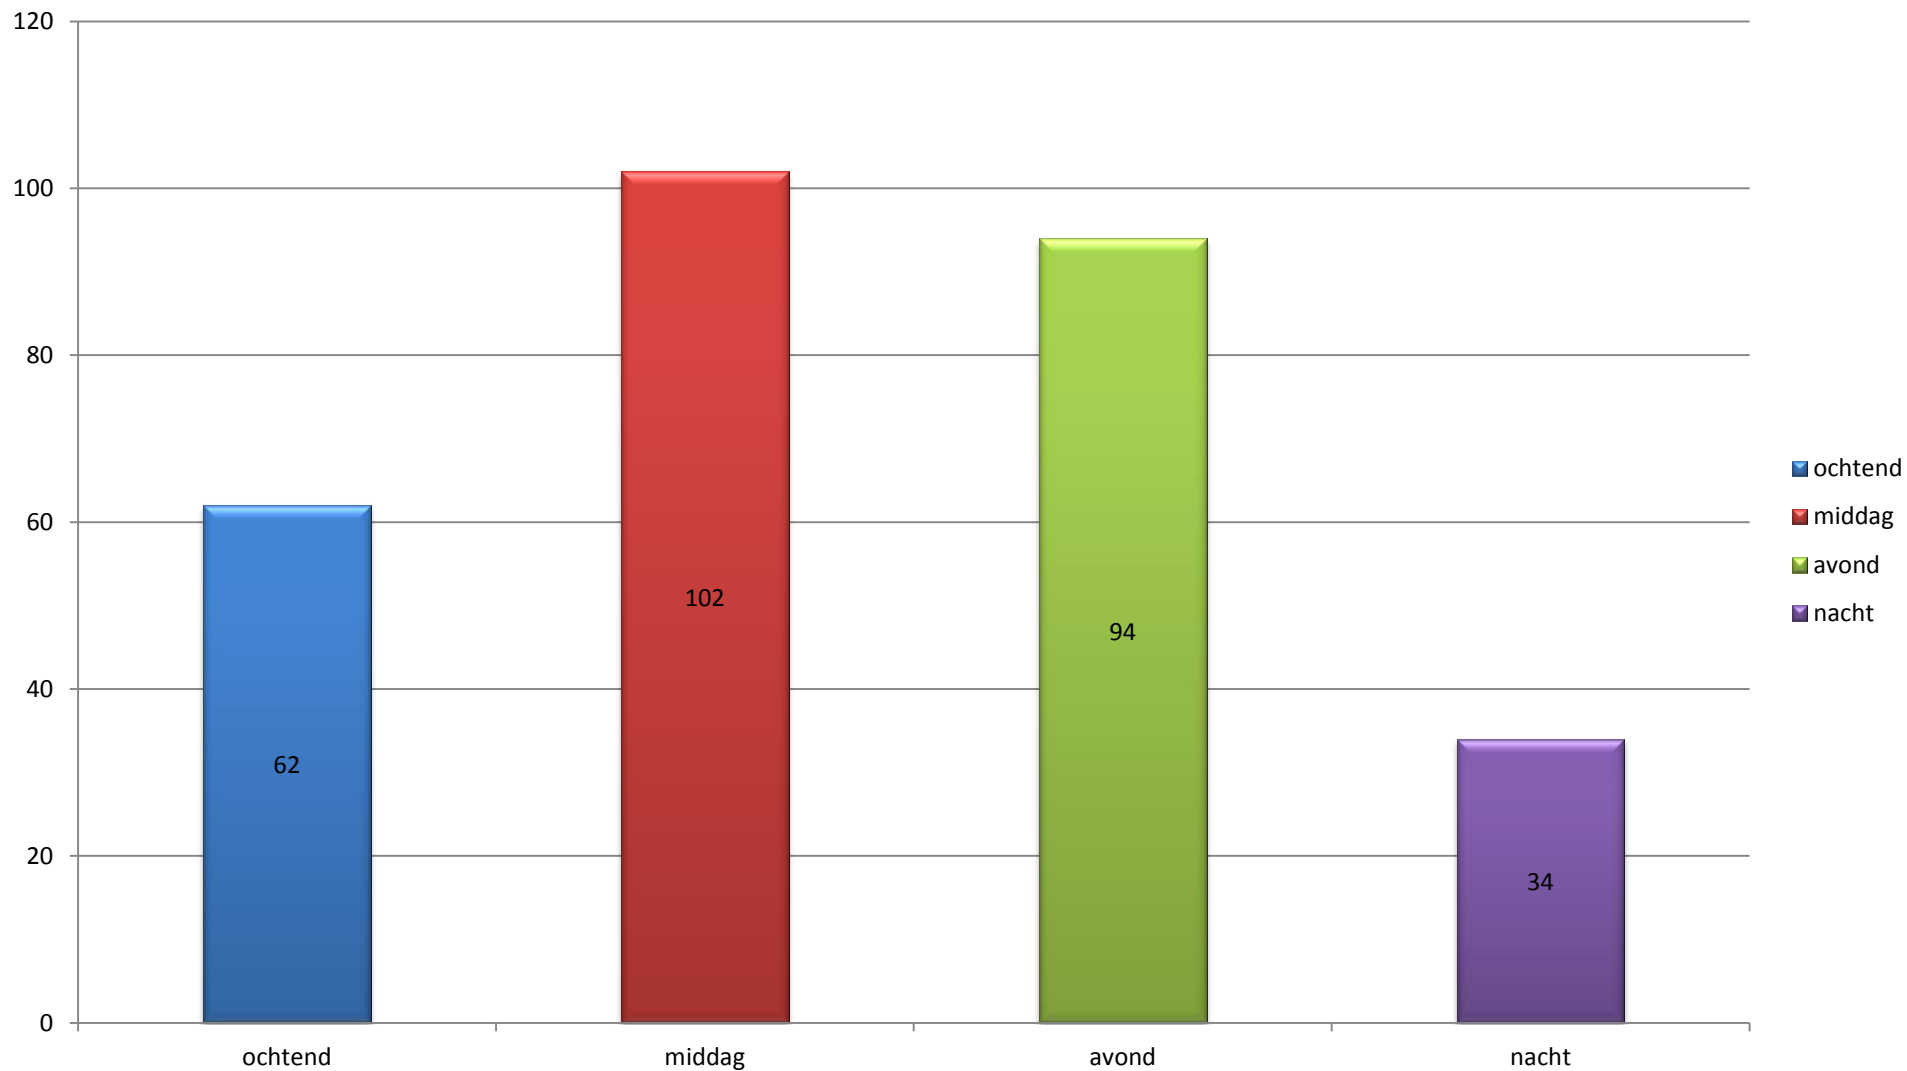

Overzicht uitrukken brandweer Neder-Betuwe - Alle groepen 2013

Totalen per groep

Overzicht uitrukken brandweer Neder-Betuwe - Alle groepen 2013

Totalen per dagdeel

Overzicht uitrukken brandweer Neder-Betuwe - Alle groepen 2013